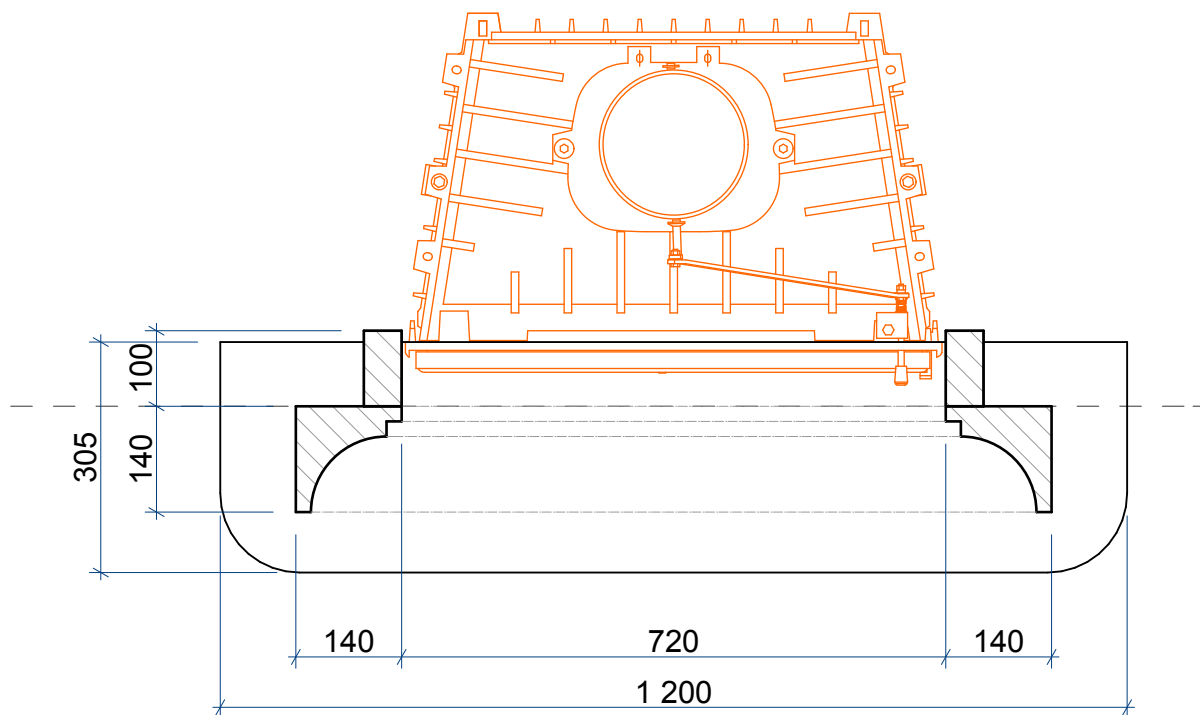

		Заказ:	-	Модель:	Tartu Mt-028 F71
		Деталь:	Общий вид		
Лист:	1	Материал:	Ракушечник; гранит		
Всего:	2				

	Заказ:	-	Модель:	Tartu Mt-028 F71
	Деталь:	Сечение по колоннам		
Лист:	2	Материал:	Ракушечник; гранит	
Всего:	2			