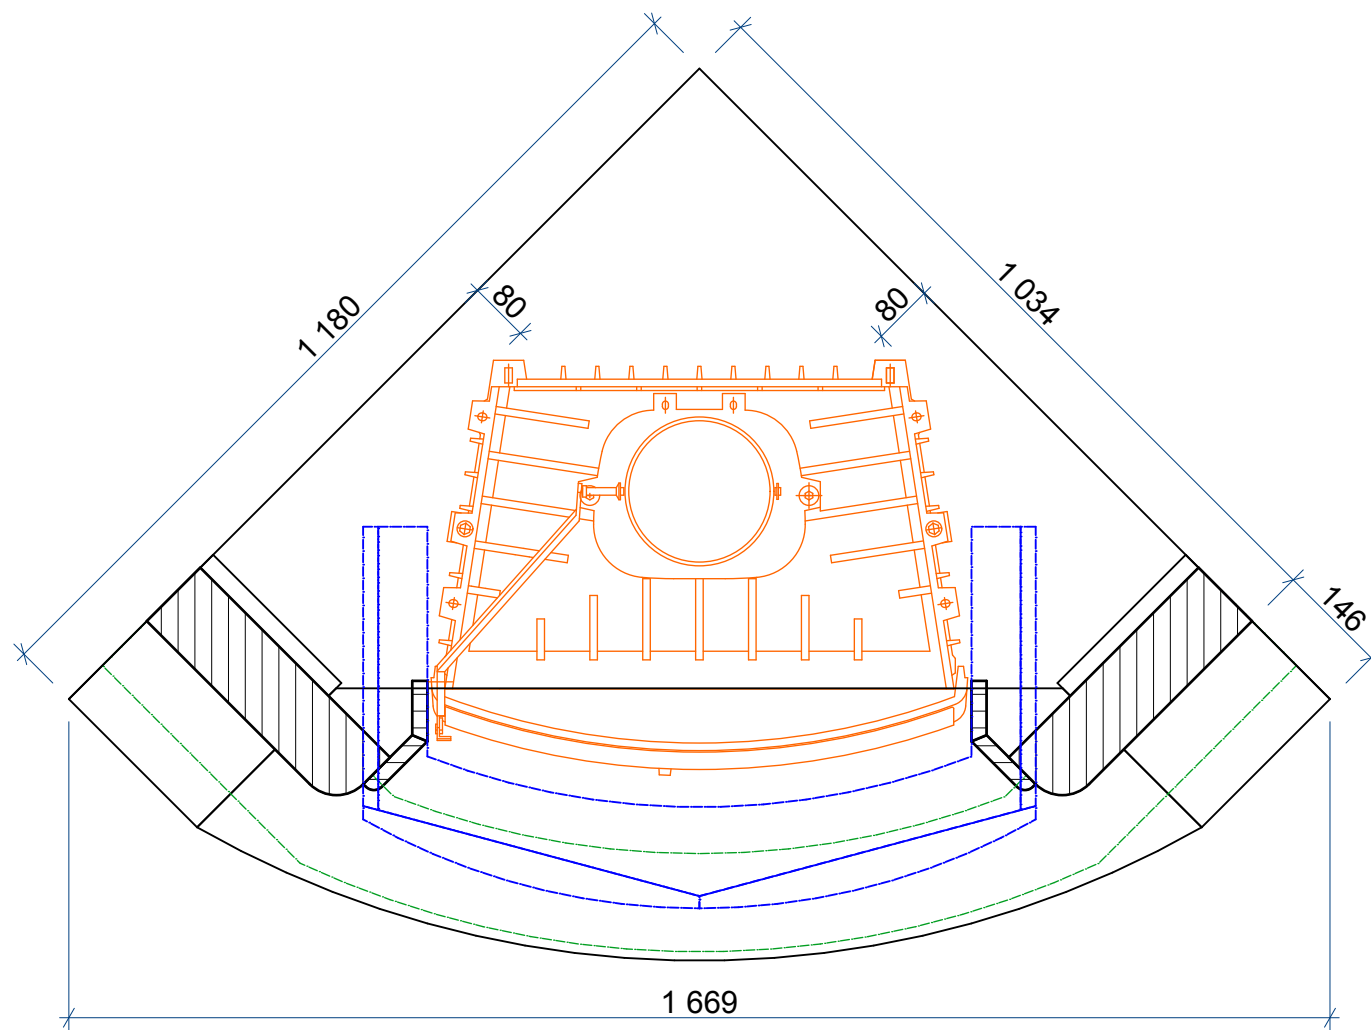

	Заказ:	-	Модель:	Roma Mt-012 / Рапо 7
	Деталь:	Общий вид		
Лист:	1	Материал: Ракушечник; мрамор; дерево		
Всего:	2			

	Заказ:	-	Модель:	Roma Mt-012 / Папо 7
	Деталь:	Сечение по колоннам		
Лист:	2	Материал: Ракушечник; мрамор; дерево		
Всего:	2			