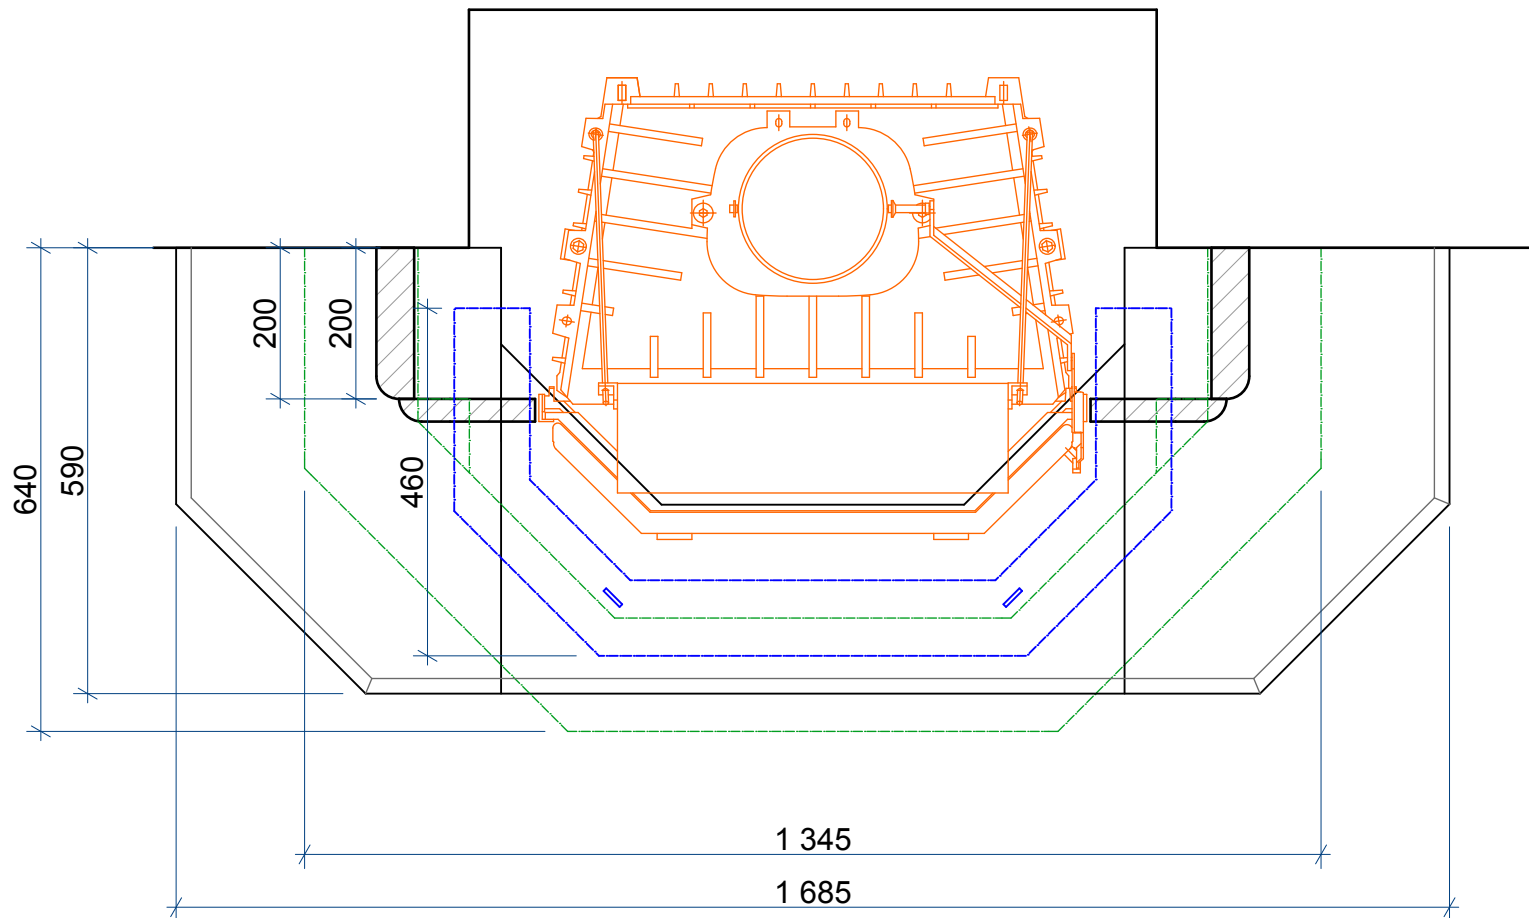

Заказ:	-	Модель:	Malibu Mt-036 CH71
Деталь:	Общий вид		
Лист:	1	Материал:	Ракушечник; мрамор; дерево
Всего:	3		

		Заказ:	-	Модель:	Malibu Mt-036 CH71
		Деталь:	Общий вид		
Лист:	2	Материал:	Ракушечник; мрамор; дерево		
Всего:	3				

		Заказ:	-	Модель:	Malibu Mt-036 CH71
		Деталь:	Сечение по колоннам		
Лист:	3	Материал:	Ракушечник; мрамор; дерево		
Всего:	3				