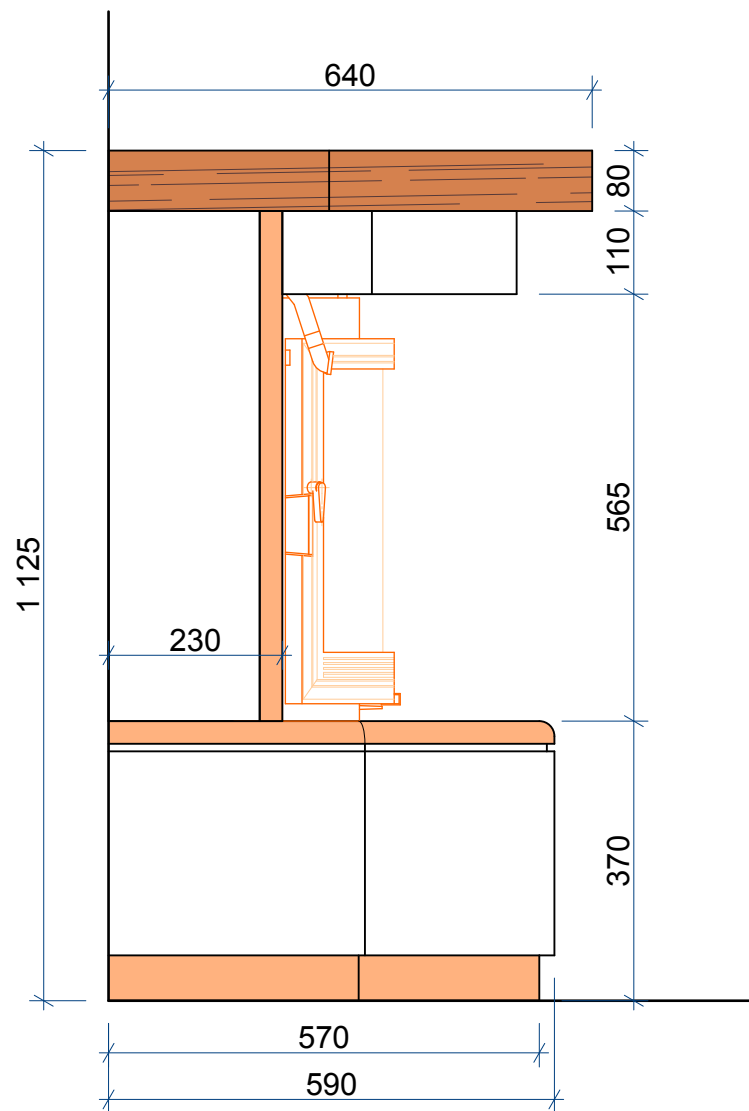

Заказ:	-	Модель:	Malibu Mt-036 CH71
Деталь:	Общий вид		
Лист:	1	Материал:	Ракушечник; мрамор; дерево
Всего:	3		

		Заказ:	-	Модель:	Malibu Mt-036 CH71
		Деталь:	Общий вид		
Лист:	2	Материал:	Ракушечник; мрамор; дерево		
Всего:	3				

		Заказ:	-	Модель:	Malibu Mt-036 CH71
		Деталь:	Сечение по колоннам		
Лист:	3	Материал:	Ракушечник; мрамор; дерево		
Всего:	3				