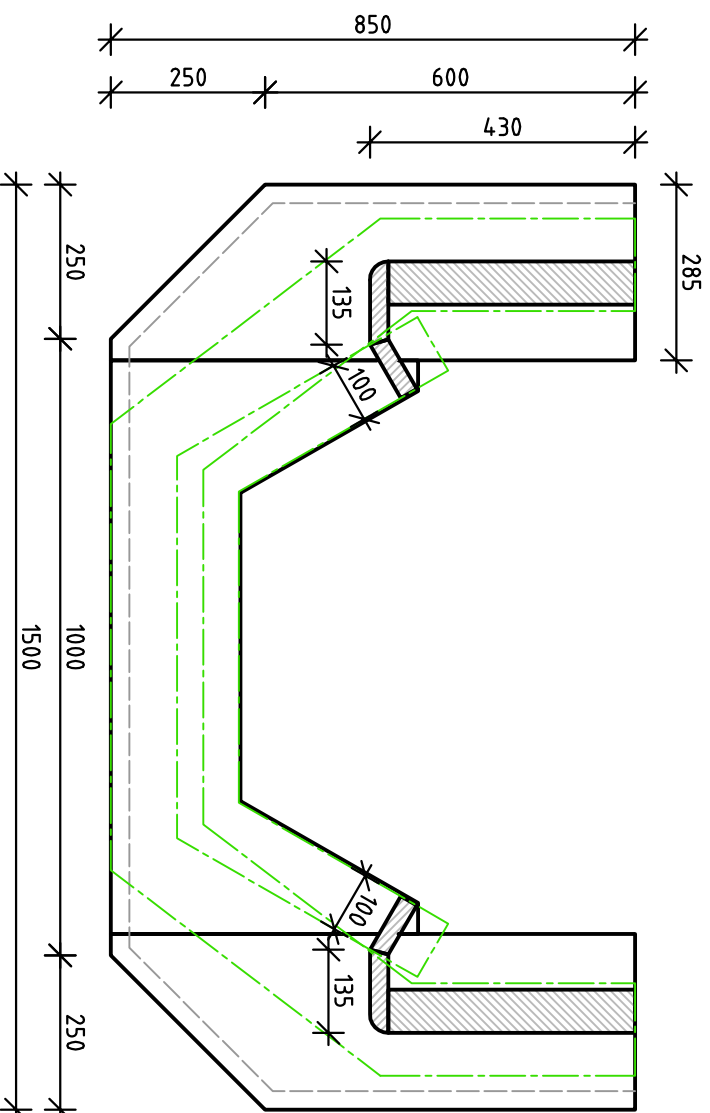

Модель:		-		Eika	
Art-ton:		-		ФРОНТАЛЬНЫЙ ВИД	
Запрос:		-		Мрамор; Дерево	
Дата:		-		-	
Лист	Листов	1	-	Sunhill	

Все детали из мрамора и других камней стыкуются с технологической факкой 2-5 мм, в зависимости от твердости используемого материала.

Сечение 2-2

Все детали из мрамора и других камней стыкуются с технологической фаской 2-5 мм, в зависимости от твердости используемого материала.

Модель:		-		Сечение по колоннам		Лист	Листов
Art-ton:		-				3	-
Запрос:		-					
Дата:		-		Мрамор, Дерево		