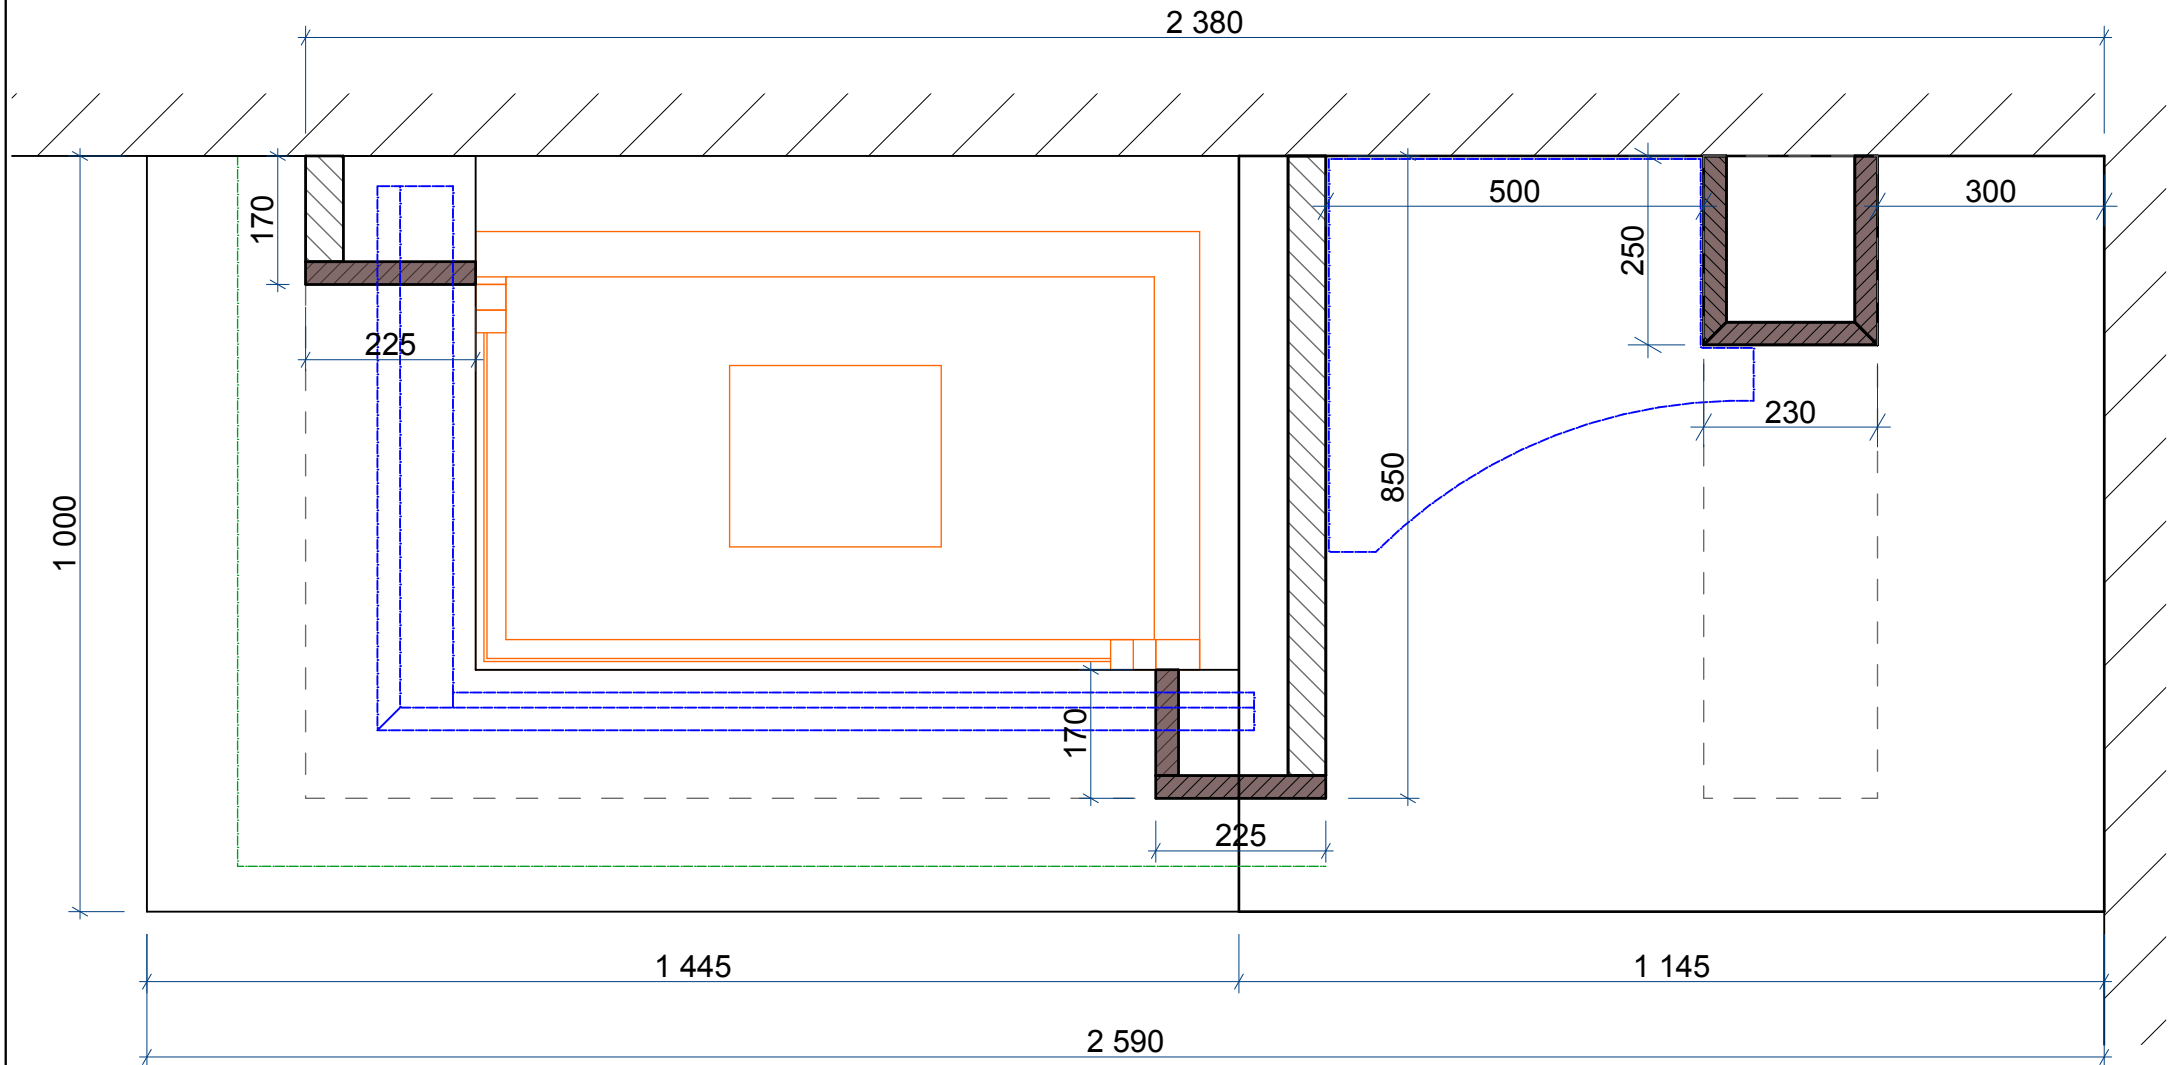

Заказ:	-	Модель:	Врно 2 Mt-041 MA 283
Деталь:	Общий вид		
Лист:	1	Материал:	Гранит
Всего:	2		

Заказ:	-	Модель:	Врно 2 Mt-041 MA 283
Деталь:	Сечение по колоннам		
Лист:	2	Материал:	Гранит
Всего:	2		