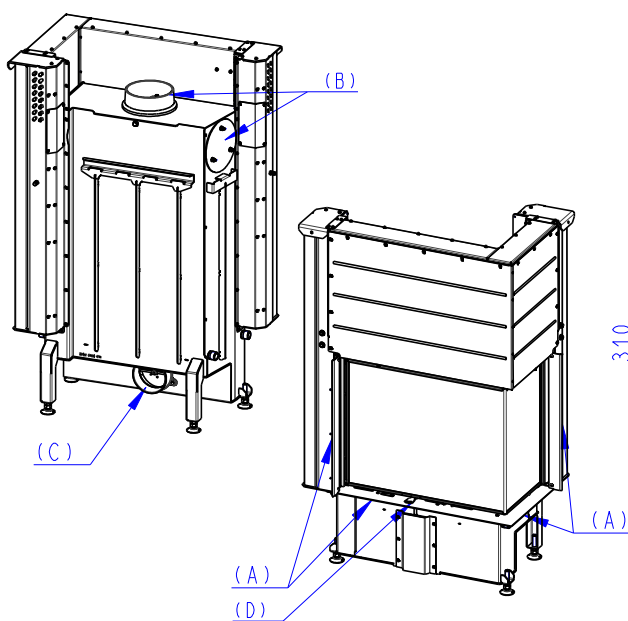

Rozměry v mm
Maße in mm
Dimensions in mm

IMPRESSION R 2g L 71.60.34.21

221 kg

- (A) Zastavbovy rozmer / Baumaße / In-built dimension
- (B) Litinový odvod kouře / Cast iron spigot / Der gusseiserne Rauchabgang
- (C) Centralni privod vzduchu / Central air inlet / Zentralluftzufuhr
- (D) Primarni a sekundarni vzduch / Primary and secondary air / Primärluft und Sekundärluft

Rozměry v mm
Maße in mm
Dimensions in mm

IMPRESSION L 2g L 71.60.34.21

221 kg

- (A) Zastavbový rozmer / Baumaße / In-built dimension
- (B) Litinový odvod kouře / Cast iron spigot / Der gusseiserne Rauchabgang
- (C) Centrální privod vzduchu / Central air inlet / Zentralluftzufuhr
- (D) Primární a sekundární vzduch / Primary and secondary air / Primärluft und Sekundärluft