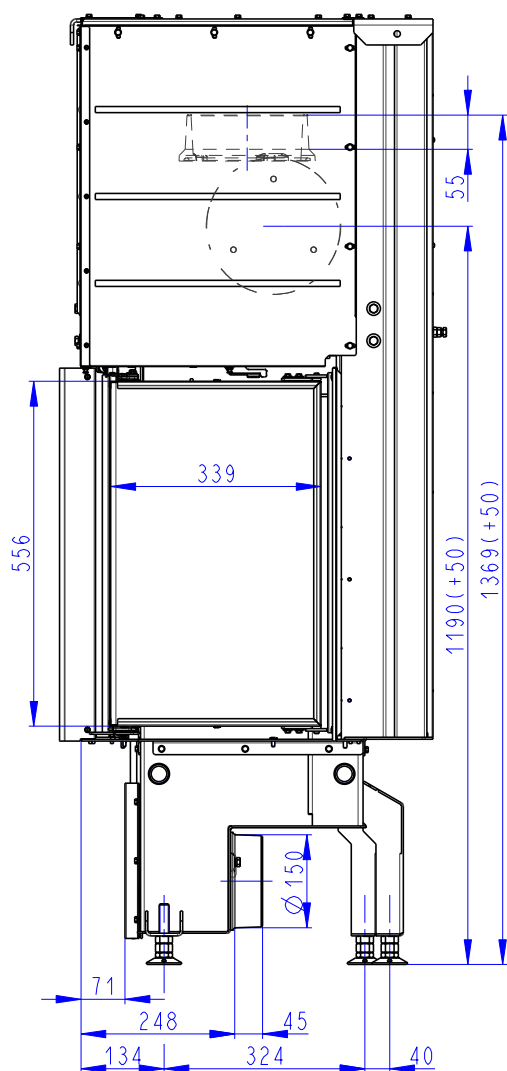

Rozměry v mm
Maße in mm
Dimensions in mm

IMPRESSION R 2g L 71.60.34.21

221 kg

- (A) Zastavbovy rozmer / Baumaße / In-built dimension
- (B) Litinový odvod kouře / Cast iron spigot / Der gusseiserne Rauchabgang
- (C) Centralni privod vzduchu / Central air inlet / Zentralluftzufuhr
- (D) Primarni a sekundarni vzduch / Primary and secondary air / Primärluft und Sekundärluft

Rozměry v mm
Maße in mm
Dimensions in mm

IMPRESSION L 2g L 71.60.34.21

221 kg

- (A) Zastavbový rozmer / Baumaße / In-built dimension
- (B) Litinový odvod kouře / Cast iron spigot / Der gusseiserne Rauchabgang
- (C) Centrální privod vzduchu / Central air inlet / Zentralluftzufuhr
- (D) Primární a sekundární vzduch / Primary and secondary air / Primärluft und Sekundärluft