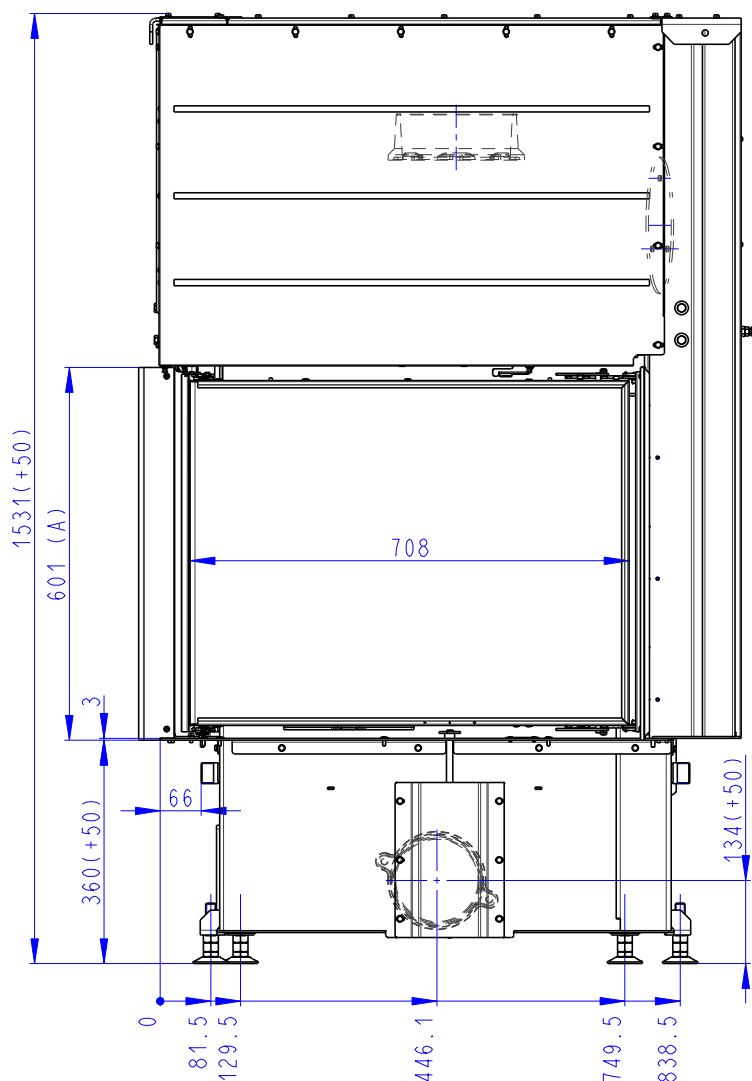

Rozměry v mm
Maße in mm
Dimensions in mm

IMPRESSION R 2g L 71.60.34.21

221 kg

- (A) Zastavbovy rozmer / Baumaße / In-built dimension
- (B) Litinový odvod kouře / Cast iron spigot / Der gusseiserne Rauchabgang
- (C) Centralni privod vzduchu / Central air inlet / Zentralluftzufuhr
- (D) Primarni a sekundarni vzduch / Primary and secondary air / Primärluft und Sekundärluft

Rozměry v mm
Maße in mm
Dimensions in mm

IMPRESSION L 2g L 71.60.34.21

221 kg

- (A) Zastavbový rozmer / Baumaße / In-built dimension
- (B) Litinový odvod kouře / Cast iron spigot / Der gusseiserne Rauchabgang
- (C) Centrální privod vzduchu / Central air inlet / Zentralluftzufuhr
- (D) Primární a sekundární vzduch / Primary and secondary air / Primärluft und Sekundärluft