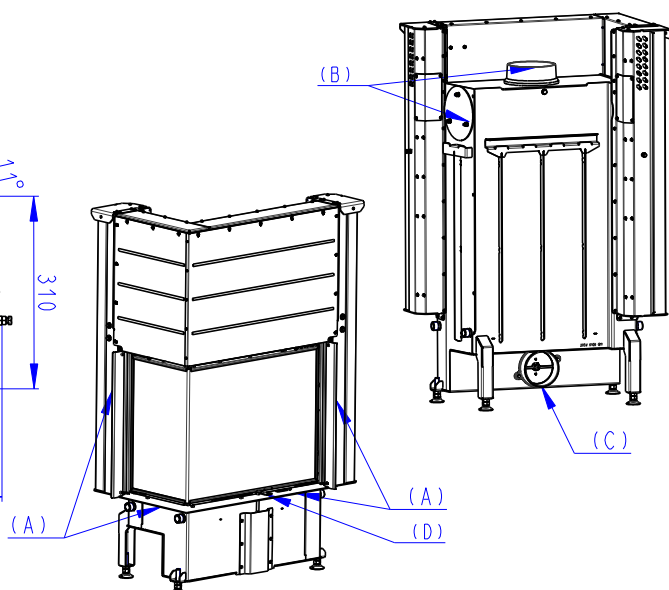

Rozměry v mm
Maße in mm
Dimensions in mm

IMPRESSION R 2g L 71.60.34.21

221 kg

- (A) Zastavbovy rozmer / Baumaße / In-built dimension
- (B) Litinový odvod kouře / Cast iron spigot / Der gusseiserne Rauchabgang
- (C) Centralni privod vzduchu / Central air inlet / Zentralluftzufuhr
- (D) Primarni a sekundarni vzduch / Primary and secondary air / Primärluft und Sekundärluft

Rozměry v mm
Maße in mm
Dimensions in mm

IMPRESSION L 2g L 71.60.34.21

221 kg

- (A) Zastavbový rozmer / Baumaße / In-built dimension
- (B) Litinový odvod kouře / Cast iron spigot / Der gusseiserne Rauchabgang
- (C) Centrální privod vzduchu / Central air inlet / Zentralluftzufuhr
- (D) Primární a sekundární vzduch / Primary and secondary air / Primärluft und Sekundärluft