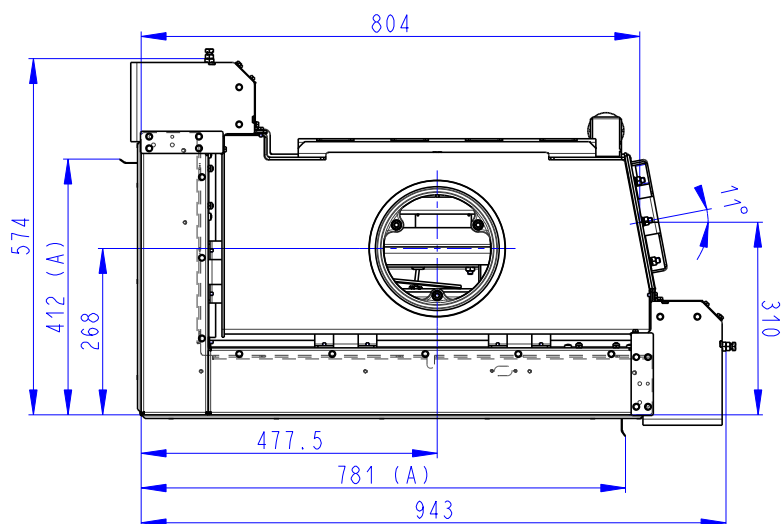

Rozměry v mm
Maße in mm
Dimensions in mm

IMPRESSION R 2g L 71.60.34.21

221 kg

- (A) Zastavbovy rozmer / Baumaße / In-built dimension
- (B) Litinový odvod kouře / Cast iron spigot / Der gusseiserne Rauchabgang
- (C) Centralni privod vzduchu / Central air inlet / Zentralluftzufuhr
- (D) Primarni a sekundarni vzduch / Primary and secondary air / Primärluft und Sekundärluft

Rozměry v mm
Maße in mm
Dimensions in mm

IMPRESSION L 2g L 71.60.34.21

221 kg

- (A) Zastavbový rozmer / Baumaße / In-built dimension
- (B) Litinový odvod kouře / Cast iron spigot / Der gusseiserne Rauchabgang
- (C) Centrální privod vzduchu / Central air inlet / Zentralluftzufuhr
- (D) Primární a sekundární vzduch / Primary and secondary air / Primärluft und Sekundärluft