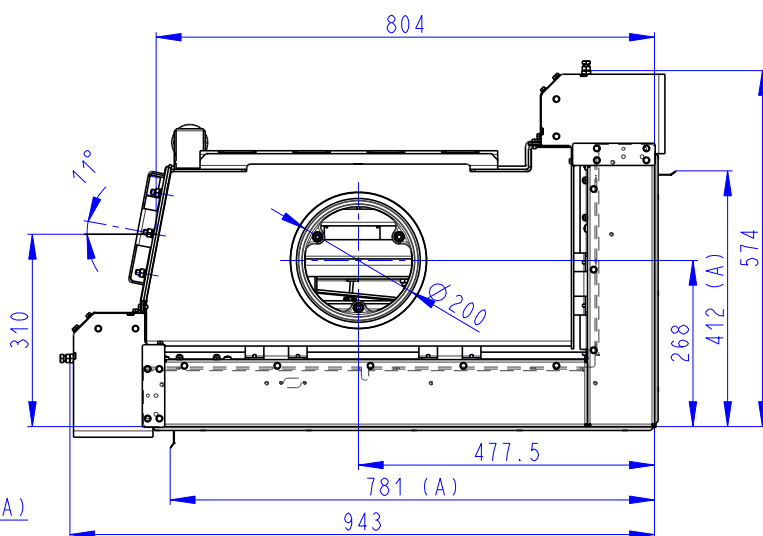

Rozměry v mm
Maße in mm
Dimensions in mm

IMPRESSION R 2g L 71.60.34.21

221 kg

- (A) Zastavbovy rozmer / Baumaße / In-built dimension
- (B) Litinový odvod kouře / Cast iron spigot / Der gusseiserne Rauchabgang
- (C) Centralni privod vzduchu / Central air inlet / Zentralluftzufuhr
- (D) Primarni a sekundarni vzduch / Primary and secondary air / Primärluft und Sekundärluft

Rozměry v mm
Maße in mm
Dimensions in mm

IMPRESSION L 2g L 71.60.34.21

221 kg

- (A) Zastavbový rozmer / Baumaße / In-built dimension
- (B) Litinový odvod kouře / Cast iron spigot / Der gusseiserne Rauchabgang
- (C) Centrální privod vzduchu / Central air inlet / Zentralluftzufuhr
- (D) Primární a sekundární vzduch / Primary and secondary air / Primärluft und Sekundärluft