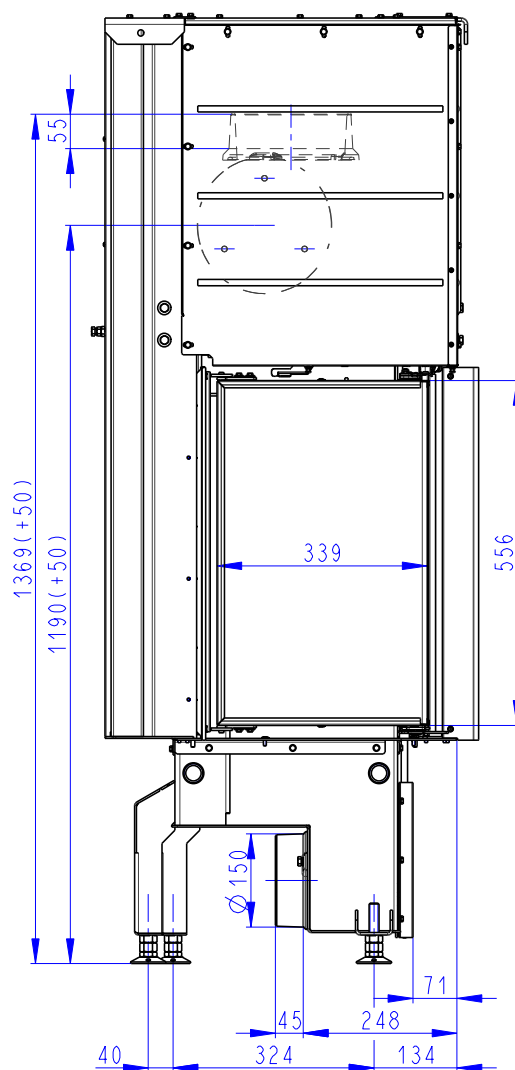

Rozměry v mm
Maße in mm
Dimensions in mm

IMPRESSION R 2g L 71.60.34.21

221 kg

- (A) Zastavbovy rozmer / Baumaße / In-built dimension
- (B) Litinový odvod kouře / Cast iron spigot / Der gusseiserne Rauchabgang
- (C) Centralni privod vzduchu / Central air inlet / Zentralluftzufuhr
- (D) Primarni a sekundarni vzduch / Primary and secondary air / Primärluft und Sekundärluft

Rozměry v mm
Maße in mm
Dimensions in mm

IMPRESSION L 2g L 71.60.34.21

221 kg

- (A) Zastavbový rozmer / Baumaße / In-built dimension
- (B) Litinový odvod kouře / Cast iron spigot / Der gusseiserne Rauchabgang
- (C) Centrální privod vzduchu / Central air inlet / Zentralluftzufuhr
- (D) Primární a sekundární vzduch / Primary and secondary air / Primärluft und Sekundärluft