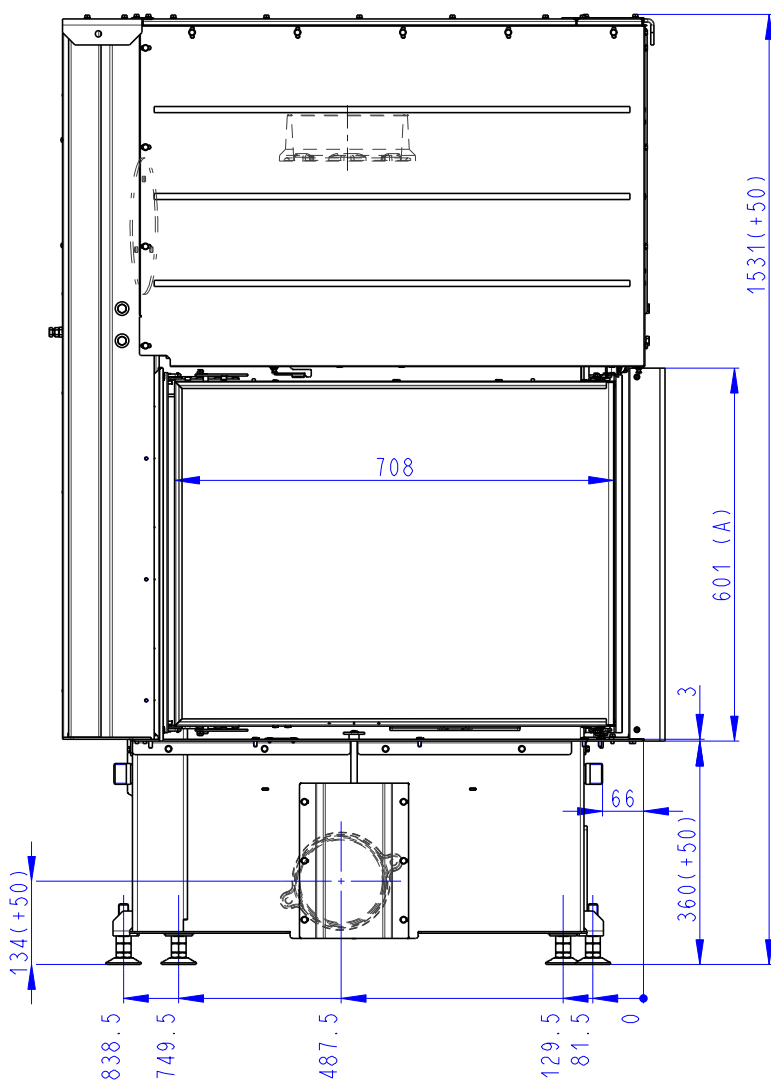

Rozměry v mm
Maße in mm
Dimensions in mm

IMPRESSION R 2g L 71.60.34.21

221 kg

- (A) Zastavbovy rozmer / Baumaße / In-built dimension
- (B) Litinový odvod kouře / Cast iron spigot / Der gusseiserne Rauchabgang
- (C) Centralni privod vzduchu / Central air inlet / Zentralluftzufuhr
- (D) Primarni a sekundarni vzduch / Primary and secondary air / Primärluft und Sekundärluft

Rozměry v mm
Maße in mm
Dimensions in mm

IMPRESSION L 2g L 71.60.34.21

221 kg

- (A) Zastavbový rozmer / Baumaße / In-built dimension
- (B) Litinový odvod kouře / Cast iron spigot / Der gusseiserne Rauchabgang
- (C) Centrální privod vzduchu / Central air inlet / Zentralluftzufuhr
- (D) Primární a sekundární vzduch / Primary and secondary air / Primärluft und Sekundärluft