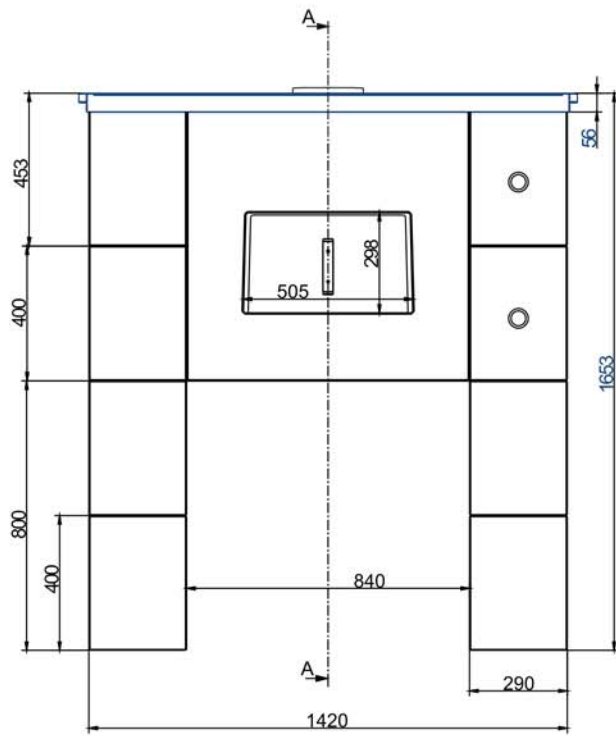

... mit Wetterschutzabdeckung

Maßblätter - Grannus

A-A

... mit Wetterschutzabdeckung und Traglager

Für Zeichnungsdaten zur CAD-Planung empfehlen wir PaletteCAD. Laufend aktualisierte Maßzeichnungen unter www.brunner.de
Rahmen/Abgasstutzen/Verbrennungsluftstutzen/Frontvarianten farblich markiert.

Stand: 2019-06-19

Planung und Einbau - Grannus

Daten für Funktionsnachweis

Abgasstutzen	mm	180
Brennstoffmenge	kg	7

Gewicht

Feuer-Iglu	kg	443
Gesamtgewicht	kg	1231

Ulrich Brunner GmbH
Zellhuber Ring 17 - 18
D-84307 Eggenfelden
Telefonat: +49 / (0)87 21 / 7 71-0
Telefax: +49 / (0)87 21 / 7 71-100
info@brunner.de | www.brunner.de