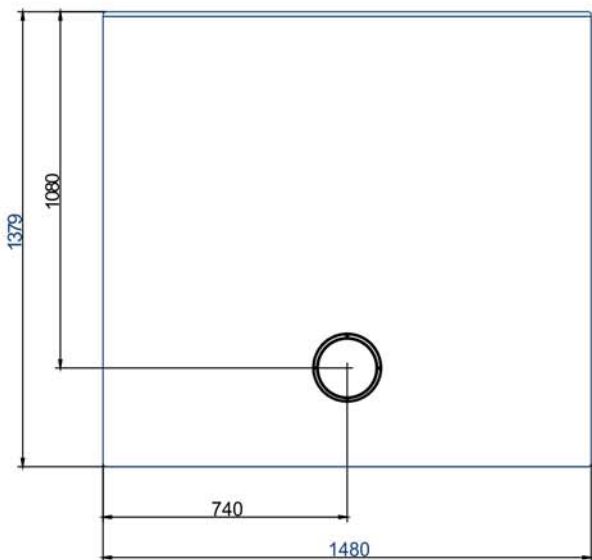

... mit Wetterschutzabdeckung

Maßblätter - Grannus

A-A

... mit Wetterschutzabdeckung und Traglager

Für Zeichnungsdaten zur CAD-Planung empfehlen wir PaletteCAD. Laufend aktualisierte Maßzeichnungen unter www.brunner.de
Rahmen/Abgasstutzen/Verbrennungsluftstutzen/Frontvarianten farblich markiert.

Stand: 2019-06-19

Planung und Einbau - Grannus

Daten für Funktionsnachweis

Abgasstutzen	mm	180
Brennstoffmenge	kg	7

Gewicht

Feuer-Iglu	kg	443
Gesamtgewicht	kg	1231

Ulrich Brunner GmbH
Zellhuber Ring 17 - 18
D-84307 Eggenfelden
Telefonat: +49 / (0)87 21 / 7 71-0
Telefax: +49 / (0)87 21 / 7 71-100
info@brunner.de | www.brunner.de