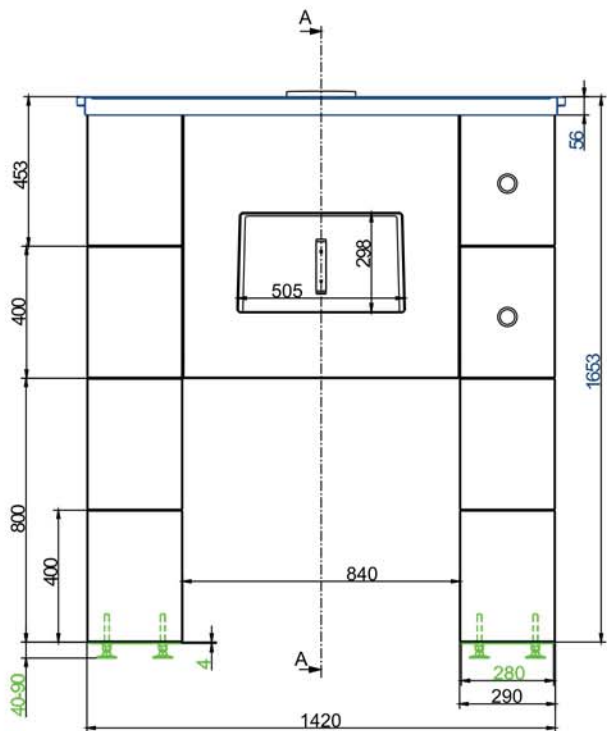

... mit Wetterschutzabdeckung

Maßblätter - Grannus

A-A

... mit Wetterschutzabdeckung und Traglager

Für Zeichnungsdaten zur CAD-Planung empfehlen wir PaletteCAD. Laufend aktualisierte Maßzeichnungen unter www.brunner.de
Rahmen/Abgasstutzen/Verbrennungsluftstutzen/Frontvarianten farblich markiert.

Stand: 2019-06-19

Planung und Einbau - Grannus

Daten für Funktionsnachweis

Abgasstutzen	mm	180
Brennstoffmenge	kg	7

Gewicht

Feuer-Iglu	kg	443
Gesamtgewicht	kg	1231

Ulrich Brunner GmbH
Zellhuber Ring 17 - 18
D-84307 Eggenfelden
Telefonat: +49 / (0)87 21 / 7 71-0
Telefax: +49 / (0)87 21 / 7 71-100
info@brunner.de | www.brunner.de