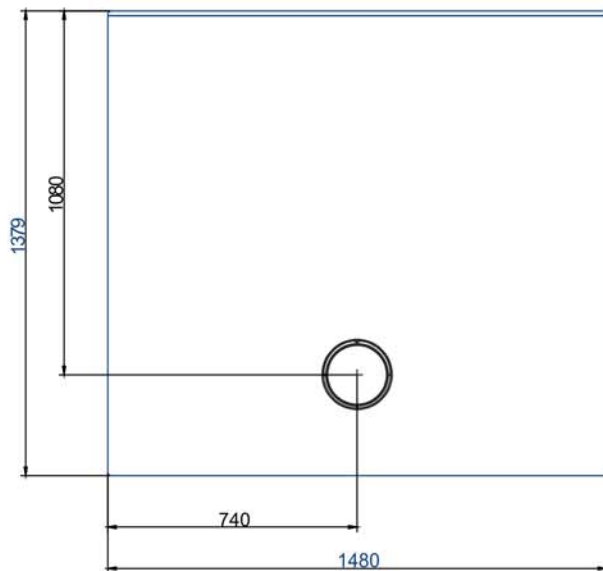

... mit Wetterschutzabdeckung

Maßblätter - Grannus

A-A

... mit Wetterschutzabdeckung und Traglager

Für Zeichnungsdaten zur CAD-Planung empfehlen wir PaletteCAD. Laufend aktualisierte Maßzeichnungen unter www.brunner.de
Rahmen/Abgasstutzen/Verbrennungsluftstutzen/Frontvarianten farblich markiert.

Stand: 2019-06-19

Planung und Einbau - Grannus

Daten für Funktionsnachweis

Abgasstutzen	mm	180
Brennstoffmenge	kg	7

Gewicht

Feuer-Iglu	kg	443
Gesamtgewicht	kg	1231

Ulrich Brunner GmbH
Zellhuber Ring 17 - 18
D-84307 Eggenfelden
Telefonat: +49 / (0)87 21 / 7 71-0
Telefax: +49 / (0)87 21 / 7 71-100
info@brunner.de | www.brunner.de