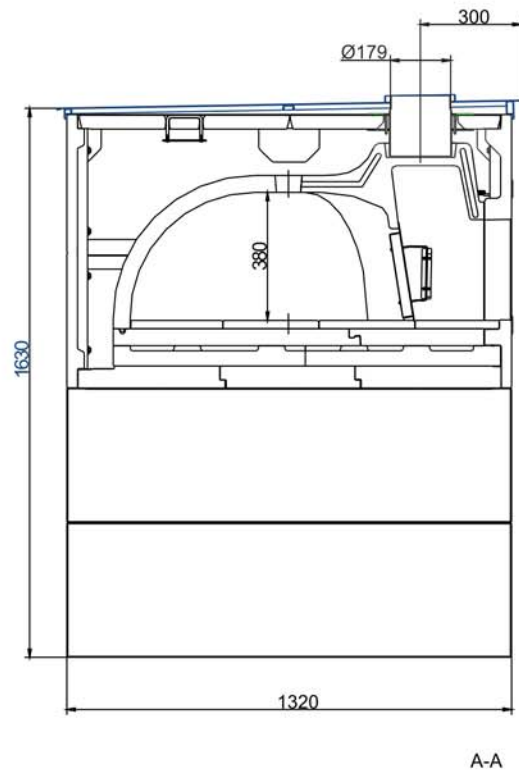

... mit Wetterschutzabdeckung

Maßblätter - Grannus

A-A

... mit Wetterschutzabdeckung und Traglager

Für Zeichnungsdaten zur CAD-Planung empfehlen wir PaletteCAD. Laufend aktualisierte Maßzeichnungen unter www.brunner.de
Rahmen/Abgasstutzen/Verbrennungsluftstutzen/Frontvarianten farblich markiert.