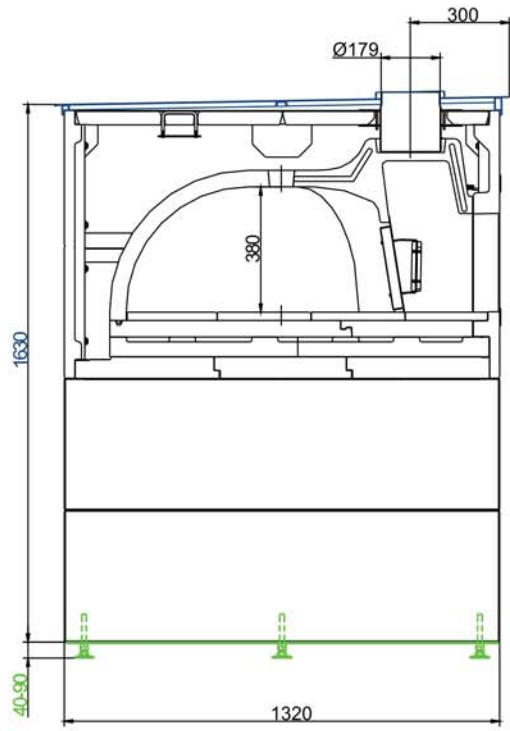

... mit Wetterschutzabdeckung

Maßblätter - Grannus

A-A

... mit Wetterschutzabdeckung und Traglager

Für Zeichnungsdaten zur CAD-Planung empfehlen wir PaletteCAD. Laufend aktualisierte Maßzeichnungen unter www.brunner.de
Rahmen/Abgasstutzen/Verbrennungsluftstutzen/Frontvarianten farblich markiert.