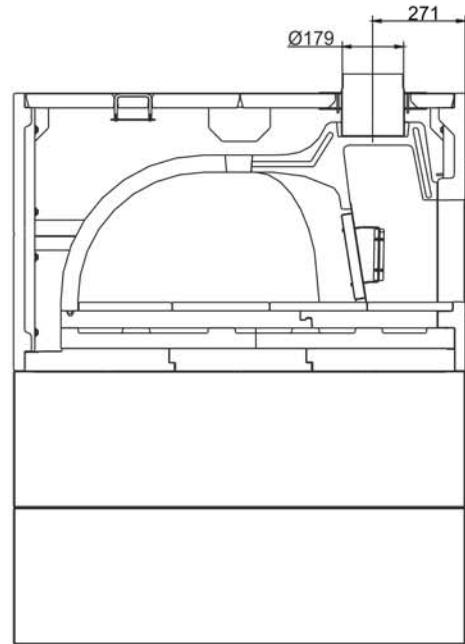

Maßblätter - Grannus

A-A