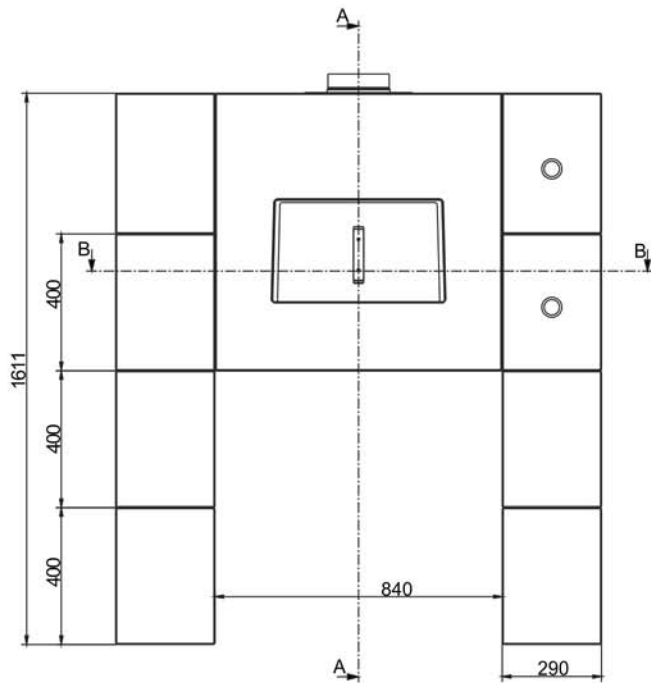

Maßblätter - Grannus

A-A