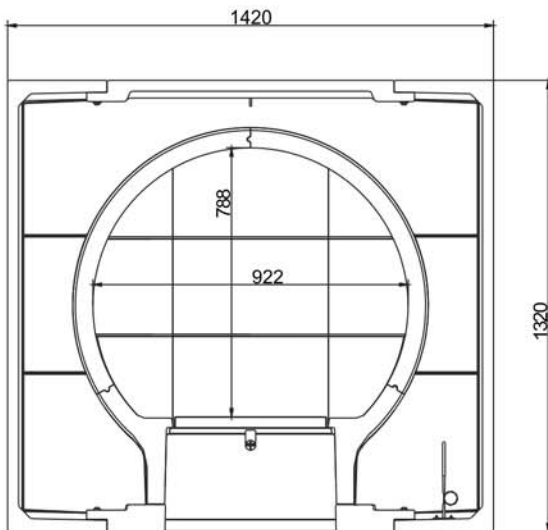

Maßblätter - Grannus

B-B