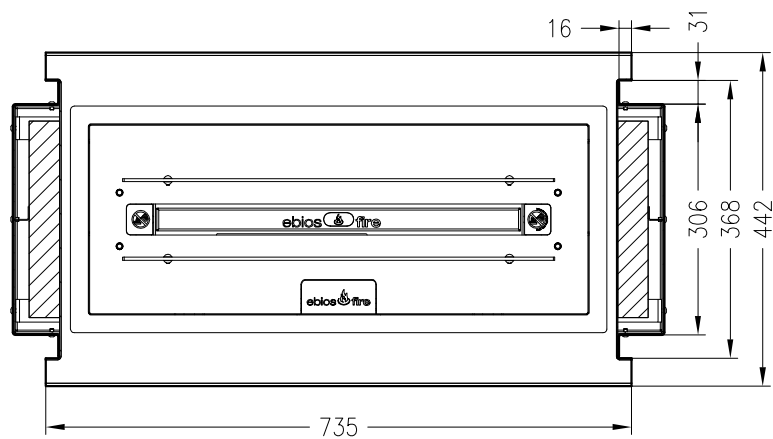

SPARTHERM Kamineinsatz ebios-fire FD

Vorderansicht
M ~1:20

Seitenansicht
M ~1:20

Horizontalschnitt
M ~1:10

Stand: 07-2012

Alle Abbildungen und Zeichnungen sind urheberrechtlich geschützt.
Verwertung oder Veröffentlichung, auch einzelner Details, nur mit unserer Genehmigung.
Technische Änderungen und Irrtümer vorbehalten!