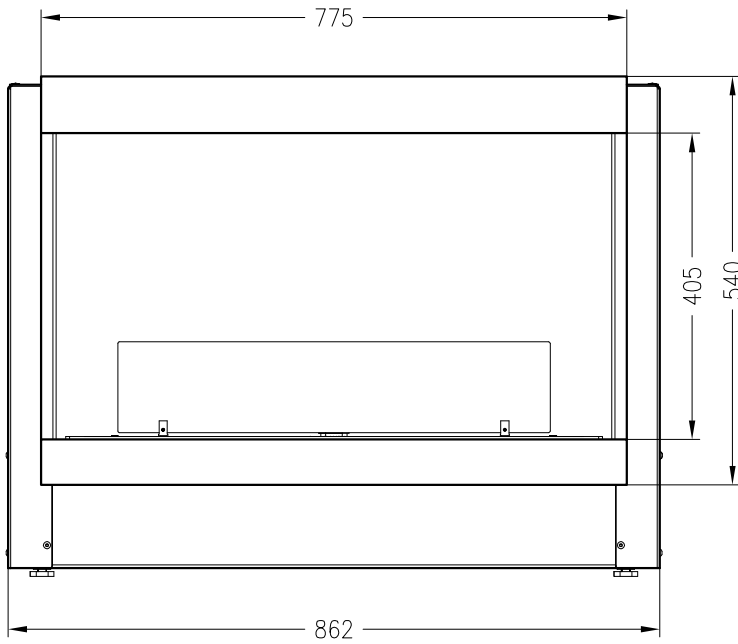

SPARTHERM Kamineinsatz ebios-fire FD

Vorderansicht
M ~1:20

Seitenansicht
M ~1:20

Horizontalschnitt
M ~1:10

Stand: 07-2012

Alle Abbildungen und Zeichnungen sind urheberrechtlich geschützt.
Verwertung oder Veröffentlichung, auch einzelner Details, nur mit unserer Genehmigung.
Technische Änderungen und Irrtümer vorbehalten!