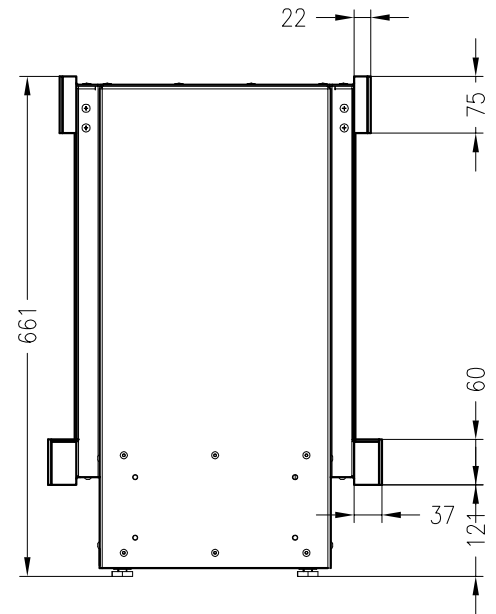

SPARTHERM Kamineinsatz ebios-fire FD

Vorderansicht
M ~1:20

Seitenansicht
M ~1:20

Horizontalschnitt
M ~1:10

Stand: 07-2012

Alle Abbildungen und Zeichnungen sind urheberrechtlich geschützt.
Verwertung oder Veröffentlichung, auch einzelner Details, nur mit unserer Genehmigung.
Technische Änderungen und Irrtümer vorbehalten!