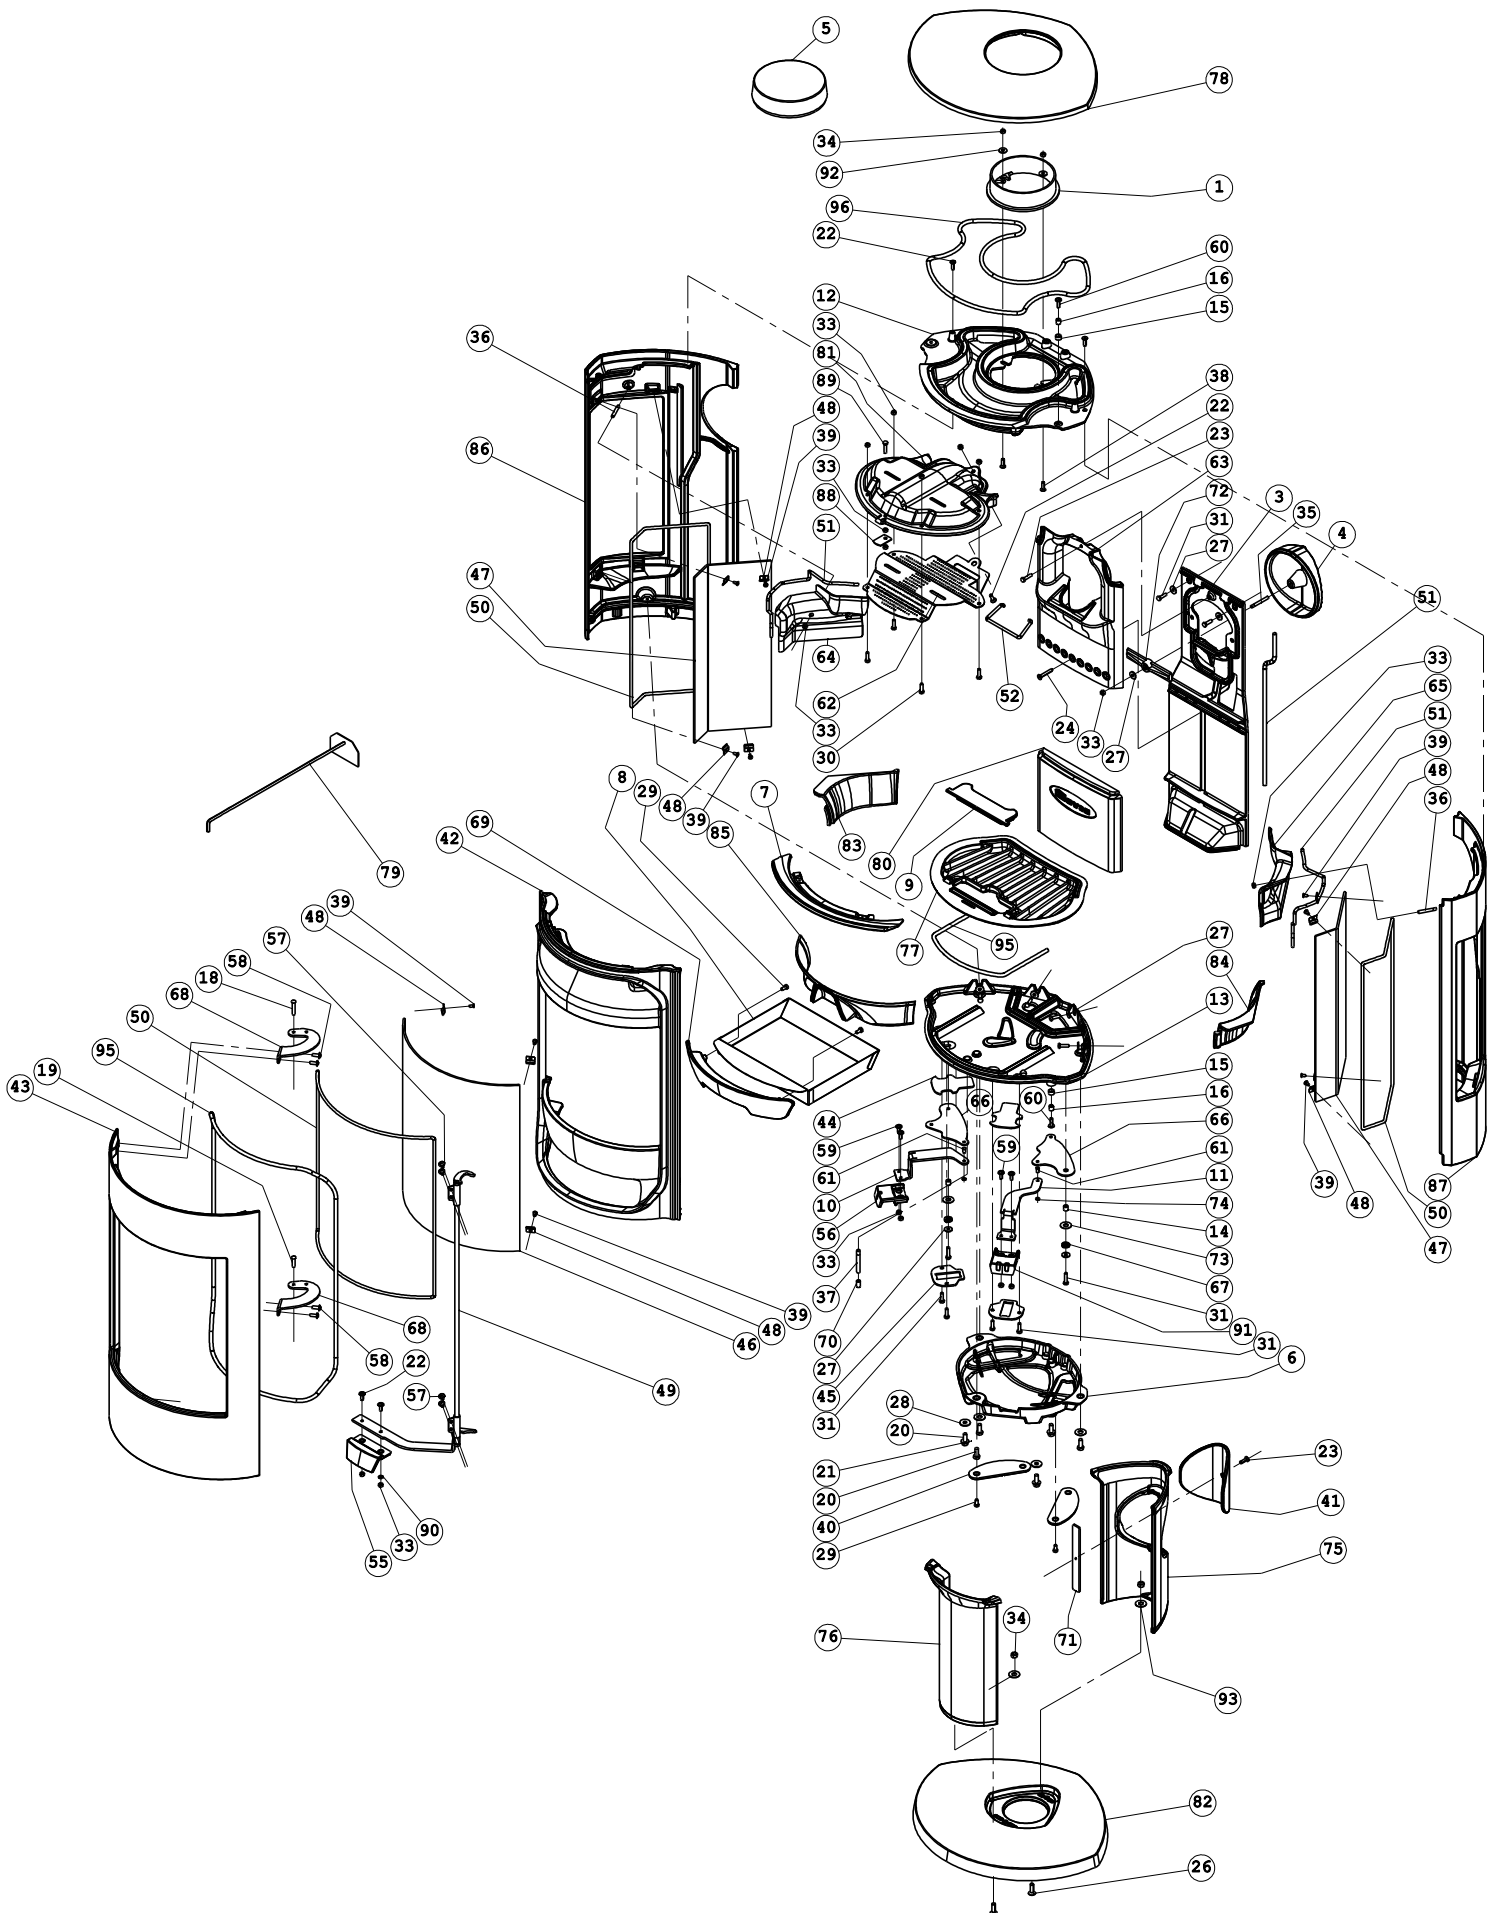

ASTRO3 CB/P

1	70.00336.020	308B AANSLUITKRAAG Ø150 UITW. 300-8B	308B BUSELOT Ø150 EXTÉRIEUR 300-8B	308B FLUE COLLAR Ø150 OUTSIDE 300-8B	308B ANSCHLUSS STÜTZE Ø150 AUßERLICH 300-8B
3	02.02452.000	ACHTERWAND ASTRO3 GEM.	PLAQUE ARRIERE	ACHTERWAND ASTRO3 GEM.	ACHTERWAND ASTRO3 GEM.
4	70.03168.020	AFDEKPLAAT ACHTER ASTRO3	PLAQUE DE COUVERTURE ARRIERE ASTRO3	COVER PLATE REAR ASTRO3	ABDEK PLATTE RÜCK SEITE ASTRO3
5	70.03150.020	AFDEKPLAAT ASTRO2/3/4	PLAQUE DE COUVERTURE ASTRO 2/3/4	COVER PLATE ASTRO2/3/4	ABDEK PLATTE ASTRO 2/3/4
6	03.03169.205	AFDEKPLAAT LUCHTSCHUIF ASTRO 3-4	PLAQUE DE COUVERTURE REGLETTE D'AIR ASTRO 3-4	COVERPLATE DRAFT CONTROL ASTRO 3-4	ABDECKPLATTE LUFTREGLER ASTRO 3-4
7	70.04225.020	AFSLUITPLAAT ASTRO3 MF/CB	COVER PLATE ASTRO3	COVER PLATE ASTRO3	ABSCHLIESSPLATTE ASTRO3 MF/CB
8	70.05231.000	ASLADE ASTRO 3 - 4	BAC A CENDRES ASTRO3-4	ASH BOX ASTRO 3-4	ASCHENKASTEN ASTRO 3-4
9	70.05404.020	ASLUIK 04 ANTRACIET	VOLET CENDRIER ANTRACITE 04	DE-ASHING COVER ANTRACITE 04	ASCHE LUKE ANTHRAXIT 04
10	03.06123.000	BEDIENING PRIMAIRE LUCHTSCHUIF ASTRO 3-4	TIGE DE COMMANDE REGLETTE D'AIR PRIMAIRE ASTRO3-4	CONTROL BRACKET DRAFT CONTROL	BEDIENUNG PRIMÄRE LUFTREGLER ASTRO 3-4
11	03.06124.100	BEDIENING SECUND. LUCHTSCHUIF ASTRO 3-4	BEDIENING SECUND. LUCHTSCHUIF ASTRO 3-4	CONTROL BRACKET DRAFT CONTROL	BEDIENING SECUND. LUCHTSCHUIF ASTRO 3-4
12	03.08363.205	BINNENTOPPLAAT ASTRO3	PLAQUE INTERIEURE ASTRO3	INNER TOPPLATE ASTRO3	INNEN TOPPLATTE ASTRO3
13	03.09206.205	BODEMPLAAT ASTRO3	BODEMPLAAT ASTRO3	BOTTOM PLATE ASTRO3	BODENPLATTE ASTRO 3
14	03.13610.000	BUS Ø6.1XØ10X10	TUBE PAUMELLE Ø6.1XØ10X10	BUSHING Ø6.1xØ10x10	ABSTANDSHALTER Ø6.1XØ10X10
15	70.13623.041	10 st BUSJE Ø13 XØ10 X7.5 GEZWART	10 p TUBE Ø13XØ10X7.5	10 pc BUSHING Ø13XØ10X7.5	10 st BÜCHSE Ø13XØ10X7.5
16	70.13619.000	10 st BUSJE SLUITSTUK Ø10XØ6X8.5	10 p TUBE PIECE DE FERMETURE Ø10XØ6X8.5	10 pc BUSHING LATCH Ø10XØ6X8.5	10 st BÜCHSE VERSCHLUSS STÜCK Ø10XØ6X8.5
18	70.17501.000	10 st D660 Ø6X25 BOLKOP KLINKN	10 p RIVET DIN 660 Ø6x25	10 pc HINGE PIN 6X25	10 st NIETE DIN 660 Ø6x25
19	70.17516.000	10 ST Ø5.9x35 RVS BOLKOPKLINKNAGEL - 17505.0	10 P RIVET Ø6X35 - 17505.0	10 PC RIVET Ø6X35 - 17505.0	10 ST RIVER Ø6X35 - 17505.0
20	70.22201.041	10 st D6921 M8X20 ZESKANTFLENSBOUW GEZW	10 p BOULON DIN 6921 M8x20 NOIR	10 pc BOLT DIN 6921 M8x20 BLACK	10 st BOLZEN DIN 6921 M8x20 SCHWARZ
22	70.18602.041	10 st D7991 M6X20 VERZ.SCHR.BIZK GEZW VOLDR	10 p VIS DIN 7991 M6x20 NOIR	10 pc SCREW DIN 7991 M6x20 BLACK	10 st SCREW DIN 7991 M6x20 BLACK
23	70.18605.041	10 st D7991 M6X30 VERZ.SCHR.B.ZESK GEZW VOL DR.	10 p VIS DIN 7991 M6X30 NOIR	10 pc SCREW DIN 7991 M6X30 BLACK	10 st SCHRAUBE DIN 7991 M6X30 SCHWARZ
24	70.18603.041	10 st D7991 M6X40 VERZ.SCHR.BIZK.GEZW. VOL DR	10 p VIS DIN 7991 M6x40	10 pc SCREW DIN 7991 M6x40	10 st SCREW DIN 7991 M6x40
26	70.18610.041	10 st D7991 M8X25 VERZ.SCHR.BIZK GEZW VOL DR	10 p VIS DIN 7991 M8x25 NOIR	10 pc SCREW DIN 7991 M8x25 BLACK	10 st SCHRAUBE DIN 7991 M8x25 SCHWARZ
27	70.18701.000	10 st D9021A Ø6XØ18 SLUITRING	10 P RONDELLE DIN 9021A Ø6	10 PC WASHER DIN 9021A Ø6XØ18	10 st UNTERLEGSCHIEBE DIN 9021A Ø6XØ18
29	70.19303.000	10 st D933 M6X12 GEZWART ZESKANTTAPBOUW	10 p BOULON DIN 933 M6x12	10 pc BOLT DIN 933 M6x12	10 st BOLZEN DIN 933 M6x12
30	03.19304.041	D933 M6X16 ZESKANTTAPBOUW GEZWART *	BOULON DIN 933 M6x16 NOIR	BOLT DIN 933 M6x16 BLACK	BOLZEN DIN 933 M6x16 SCHWARZ
31	70.19305.000	10 st D933 M6X20 ZESKANTTAPBOUW	10 p BOULON DIN 933 M6x20	10 pc BOLT DIN 933 M6x20	10 st BOLZEN DIN 933 M6x20
33	70.19410.000	10 st D934 M6 ZESKANTMOEREN	10 p ECROU DIN 934 M6	10 pc NUT DIN 934 M6	10 st MUTTER DIN 934 M6
34	70.19401.000	10 ST D934 M8 ZESKANTMOER 19401.0	10 P ECROU DIN 934 M8 19401.0	10 PC NUT DIN 934 M8 19401.0	10 ST MUTTER DIN 934 M8 19401.0
35	70.19505.000	10 st TAPEIND M6X35	10 p GOUJON DIN 939 M6x25	10 pc STUD DIN 939 M6x35	10 st STIFTSCHRAUBE DIN 939 M6x35
36	70.19506.000	10 st D939 M6X40 TAPEINDEN	10 p GOUJON DIN 939 M6x40	10 pc STUD DIN 939 M6x40	10 st STIFTSCHRAUBE DIN 939 M6x40
37	70.19511.000	10 st D939 M8X50 TAPEIND	10 p GOUJON DIN 939 M8x50	10 pc STUD DIN 939 M8x50	10 st STIFTSCHRAUBE DIN 939 M8x50
38	70.19732.000	10 st D963 M8X20 PLATV.SCHR.ZGS	10 p VIS DIN 963 M8x20	10 pc SCREW DIN 963 M8x20	10 st SCHRAUBE DIN 963 M8x20
39	70.19801.041	10 st M5X10 PLATV.SCHR.KK ZWART 4.6	10 p VIS DIN 965 M5x10 NOIR	10 pc SCREW DIN 965 M5x10 BLACK	10 st SCHRAUBE DIN 965 M5x10 SCHWARZ
40	03.15351.020	DEKSEL LUCHTINLAAT ASTRO 3-4 ANTRACIET	COUVERCLE ENTREE D'AIR ASTRO3-4 ANTRACITE	COVER AIR INLET ASTRO 3-4	DECKEL LUFTEINLASS ASTRO 3-4 ANTHRAXIT
41	03.15361.002	DEKSEL SOKKEL ASTRO3	COUVERCLE SOCLE ASTRO3	COVER PEDESTAL ASTRO3	DECKEL SOCKEL ASTRO3
42	03.24447.102	FRONT ASTRO 3	FACADE ASTRO3	FRONT ASTRO3	FRONT ASTRO 3
43	03.15940.105	FRONTDEUR ASTRO3	PORTE FACADE ASTRO3	FRONTDOOR ASTRO3	TÜR ASTRO3
44	03.25308.000	GELEIDINGSPLAAT BOVEN LUCHTSCHUIF	CONDUCTEUR DESSUS VOLET D'AIR	CONDUCTOR PLATE UP AIR CONTROL	FÜHRUNGSPLATTE OBEN LUFTREGLER
45	03.25309.000	GELEIDINGSPLAAT ONDER LUCHTSCHUIF	CONDUCTEUR DESSOUS VOLET D'AIR	CONDUCTOR PLATE UNDER AIR CONTROL	FÜHRUNGSPLATTE UNTEN LUFTREGLER
46	70.26345.000	GLAS GEBOGEN DEUR ASTRO 3	VITRE ARRONDIE PORTE ASTRO 3	GLASS CURVED DOOR ASTRO 3	GLAS BOGEN TUR ASTRO 3
47	70.26346.000	GLAS ZIJWAND ASTRO 3	VITRE LATERALE ASTRO 3	GLASS SIDE ASTRO 3	GLAS SEITEWAND ASTRO 3
48	70.26101.041	4ST SET GLASBEV; 20X20MM	4PC SET FIXATION VITRE 20X20	4PC SET GLASS RETAINER 20X20	4ST SET GLAS BEHÄLTER 20X20
49	70.65460.020	GRENDSTANG (GELAST) ASTRO 3	TIGE LOQUET ASTRO 3	ROD HANDLE ASTRO 3	STANGE GRIFF ASTRO 3
50	70.79874.000	SERVICE KIT 2.5M GLASV.KOUS ZELFKL 6MM	SERVICE KIT 2.5M JOINT FIBRE CER. 6MM ADHÉSIF	SERVICE KIT 2.5M GLASS FIBER ROPE 6MM SELF-ADHESIV	SERVICE KIT 2.5M GLASFASER SCHNUR 6MM KLEBSTOFF