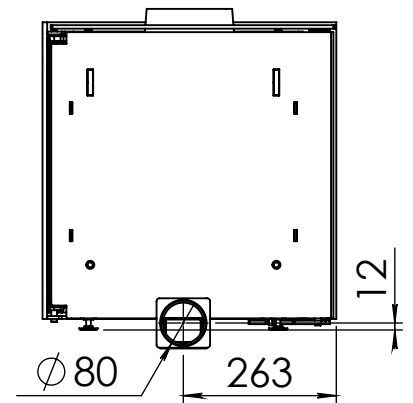

Kachel  
Type **Bora corner, links**

Eenheid  
Units mm

Datum  
Date 22-09-20

[www.geurts.nl](http://www.geurts.nl)

Wijzigingen voorbehouden.  
Subject to changes.

Gebruik uitsluitend na schriftelijke toestemming Dik Geurts Haardkachels.  
Usage only after written consent of Dik Geurts Haardkachels.

Kachel  
Type **Bora corner, rechts**

Eenheid  
Units mm

Datum  
Date 22-09-20

[www.geurts.nl](http://www.geurts.nl)

Wijzigingen voorbehouden.  
Subject to changes.

Gebruik uitsluitend na schriftelijke toestemming Dik Geurts Haardkachels.  
Usage only after written consent of Dik Geurts Haardkachels.

Kachel  
Type **Bora Corner, links, Wall**

Eenheid  
Units mm

Datum  
Date 30-09-20

[www.geurts.nl](http://www.geurts.nl)

Wijzigingen voorbehouden.  
Subject to changes.

Gebruik uitsluitend na schriftelijke toestemming Dik Geurts Haardkachels.  
Usage only after written consent of Dik Geurts Haardkachels.

Kachel  
Type **Bora Corner, rechts, Wall**

Eenheid  
Units mm

Datum  
Date 30-09-20

[www.geurts.nl](http://www.geurts.nl)

Wijzigingen voorbehouden.  
Subject to changes.

Gebruik uitsluitend na schriftelijke toestemming Dik Geurts Haardkachels.  
Usage only after written consent of Dik Geurts Haardkachels.