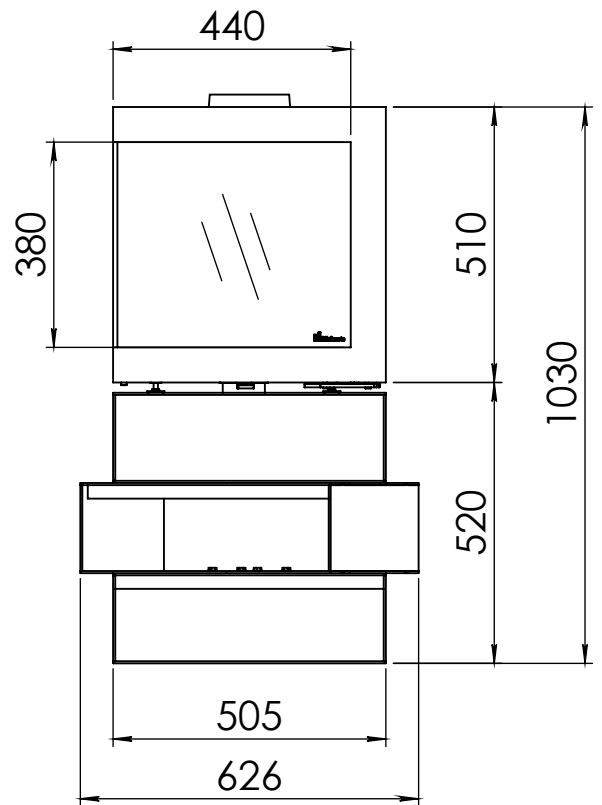

Kachel  
Type **Bora Corner, links, Wall**

Eenheid  
Units mm

Datum  
Date 30-09-20

[www.geurts.nl](http://www.geurts.nl)

Wijzigingen voorbehouden.  
Subject to changes.

Gebruik uitsluitend na schriftelijke toestemming Dik Geurts Haardkachels.  
Usage only after written consent of Dik Geurts Haardkachels.

Kachel  
Type **Bora Corner, rechts, Wall**

Eenheid  
Units mm

Datum  
Date 30-09-20

[www.geurts.nl](http://www.geurts.nl)

Wijzigingen voorbehouden.  
Subject to changes.

Gebruik uitsluitend na schriftelijke toestemming Dik Geurts Haardkachels.  
Usage only after written consent of Dik Geurts Haardkachels.

Kachel  
Type **Bora Corner, links, Cube**

Eenheid  
Units mm

Datum  
Date 30-09-20

[www.geurts.nl](http://www.geurts.nl)

Wijzigingen voorbehouden.  
Subject to changes.

Gebruik uitsluitend na schriftelijke toestemming Dik Geurts Haardkachels.  
Usage only after written consent of Dik Geurts Haardkachels.

Kachel Type **Bora Corner, rechts, Cube**

Einheit Units mm Datum Date 30-09-20

[www.geurts.nl](http://www.geurts.nl)

Wijzigingen voorbehouden. Subject to changes. Gebruik uitsluitend na schriftelijke toestemming Dik Geurts Haardkachels. Usage only after written consent of Dik Geurts Haardkachels.