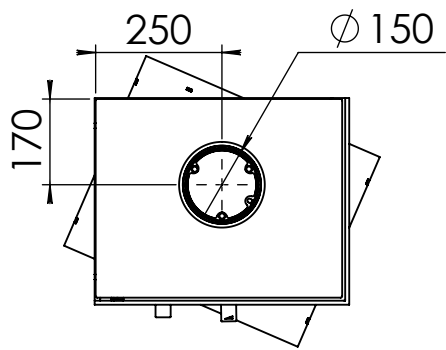

Kachel  
Type **Bora Corner, rechts, Wall**

Eenheid  
Units mm

Datum  
Date 30-09-20

[www.geurts.nl](http://www.geurts.nl)

Wijzigingen voorbehouden.  
Subject to changes.

Gebruik uitsluitend na schriftelijke toestemming Dik Geurts Haardkachels.  
Usage only after written consent of Dik Geurts Haardkachels.

Kachel  
Type **Bora Corner, links, Cube**

Eenheid  
Units mm

Datum  
Date 30-09-20

[www.geurts.nl](http://www.geurts.nl)

Wijzigingen voorbehouden.  
Subject to changes.

Gebruik uitsluitend na schriftelijke toestemming Dik Geurts Haardkachels.  
Usage only after written consent of Dik Geurts Haardkachels.

Kachel Type **Bora Corner, rechts, Cube**

Einheit Units mm Datum Date 30-09-20

[www.geurts.nl](http://www.geurts.nl)

Wijzigingen voorbehouden. Subject to changes. Gebruik uitsluitend na schriftelijke toestemming Dik Geurts Haardkachels. Usage only after written consent of Dik Geurts Haardkachels.

Kachel Type **Bora Corner, links, Straight Plateau**

Eenheid Units mm

Datum Date 01-10-20

[www.geurts.nl](http://www.geurts.nl)

Wijzigingen voorbehouden.  
Subject to changes.

Gebruik uitsluitend na schriftelijke toestemming Dik Geurts Haardkachels.  
Usage only after written consent of Dik Geurts Haardkachels.