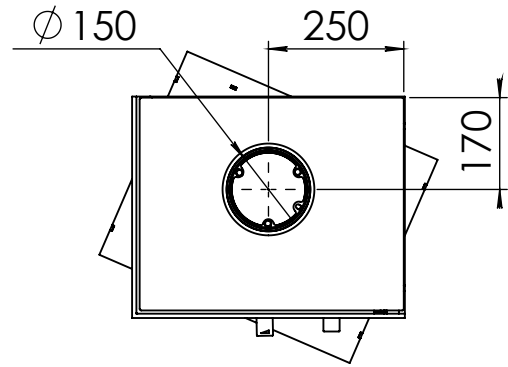

Kachel  
Type **Bora Corner, links, Wall**

Eenheid  
Units mm

Datum  
Date 30-09-20

[www.geurts.nl](http://www.geurts.nl)

Wijzigingen voorbehouden.  
Subject to changes.

Gebruik uitsluitend na schriftelijke toestemming Dik Geurts Haardkachels.  
Usage only after written consent of Dik Geurts Haardkachels.

Kachel  
Type **Bora Corner, rechts, Wall**

Eenheid  
Units mm

Datum  
Date 30-09-20

[www.geurts.nl](http://www.geurts.nl)

Wijzigingen voorbehouden.  
Subject to changes.

Gebruik uitsluitend na schriftelijke toestemming Dik Geurts Haardkachels.  
Usage only after written consent of Dik Geurts Haardkachels.

Kachel  
Type **Bora Corner, links, Cube**

Eenheid  
Units mm

Datum  
Date 30-09-20

[www.geurts.nl](http://www.geurts.nl)

Wijzigingen voorbehouden.  
Subject to changes.

Gebruik uitsluitend na schriftelijke toestemming Dik Geurts Haardkachels.  
Usage only after written consent of Dik Geurts Haardkachels.

Kachel Type **Bora Corner, rechts, Cube**

Einheit Units mm Datum Date 30-09-20

[www.geurts.nl](http://www.geurts.nl)

Wijzigingen voorbehouden. Subject to changes. Gebruik uitsluitend na schriftelijke toestemming Dik Geurts Haardkachels. Usage only after written consent of Dik Geurts Haardkachels.