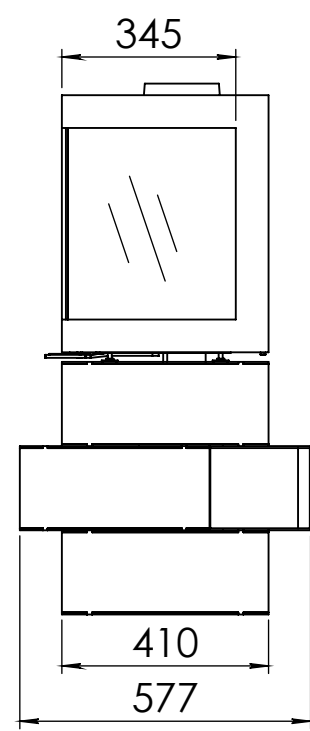

Kachel  
Type **Bora Corner, rechts, Wall**

Eenheid  
Units mm

Datum  
Date 30-09-20

[www.geurts.nl](http://www.geurts.nl)

Wijzigingen voorbehouden.  
Subject to changes.

Gebruik uitsluitend na schriftelijke toestemming Dik Geurts Haardkachels.  
Usage only after written consent of Dik Geurts Haardkachels.

Kachel  
Type **Bora Corner, links, Cube**

Eenheid  
Units mm

Datum  
Date 30-09-20

[www.geurts.nl](http://www.geurts.nl)

Wijzigingen voorbehouden.  
Subject to changes.

Gebruik uitsluitend na schriftelijke toestemming Dik Geurts Haardkachels.  
Usage only after written consent of Dik Geurts Haardkachels.

Kachel Type **Bora Corner, rechts, Cube**

Einheit Units mm Datum Date 30-09-20

[www.geurts.nl](http://www.geurts.nl)

Wijzigingen voorbehouden. Subject to changes. Gebruik uitsluitend na schriftelijke toestemming Dik Geurts Haardkachels. Usage only after written consent of Dik Geurts Haardkachels.

Kachel Type **Bora Corner, links, Straight Plateau**

Eenheid Units mm

Datum Date 01-10-20

[www.geurts.nl](http://www.geurts.nl)

Wijzigingen voorbehouden.  
Subject to changes.

Gebruik uitsluitend na schriftelijke toestemming Dik Geurts Haardkachels.  
Usage only after written consent of Dik Geurts Haardkachels.