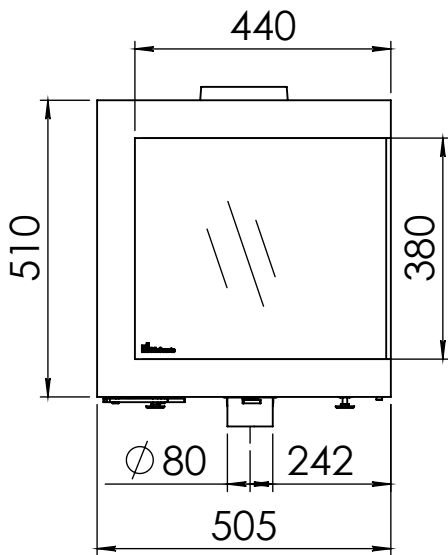

Kachel  
Type **Bora corner, links**

Eenheid  
Units mm

Datum  
Date 22-09-20

[www.geurts.nl](http://www.geurts.nl)

Wijzigingen voorbehouden.  
Subject to changes.

Gebruik uitsluitend na schriftelijke toestemming Dik Geurts Haardkachels.  
Usage only after written consent of Dik Geurts Haardkachels.

Kachel  
Type **Bora corner, rechts**

Eenheid  
Units mm

Datum  
Date 22-09-20

[www.geurts.nl](http://www.geurts.nl)

Wijzigingen voorbehouden.  
Subject to changes.

Gebruik uitsluitend na schriftelijke toestemming Dik Geurts Haardkachels.  
Usage only after written consent of Dik Geurts Haardkachels.

Kachel  
Type **Bora Corner, links, Wall**

Eenheid  
Units mm

Datum  
Date 30-09-20

[www.geurts.nl](http://www.geurts.nl)

Wijzigingen voorbehouden.  
Subject to changes.

Gebruik uitsluitend na schriftelijke toestemming Dik Geurts Haardkachels.  
Usage only after written consent of Dik Geurts Haardkachels.

Kachel  
Type **Bora Corner, rechts, Wall**

Eenheid  
Units mm

Datum  
Date 30-09-20

[www.geurts.nl](http://www.geurts.nl)

Wijzigingen voorbehouden.  
Subject to changes.

Gebruik uitsluitend na schriftelijke toestemming Dik Geurts Haardkachels.  
Usage only after written consent of Dik Geurts Haardkachels.