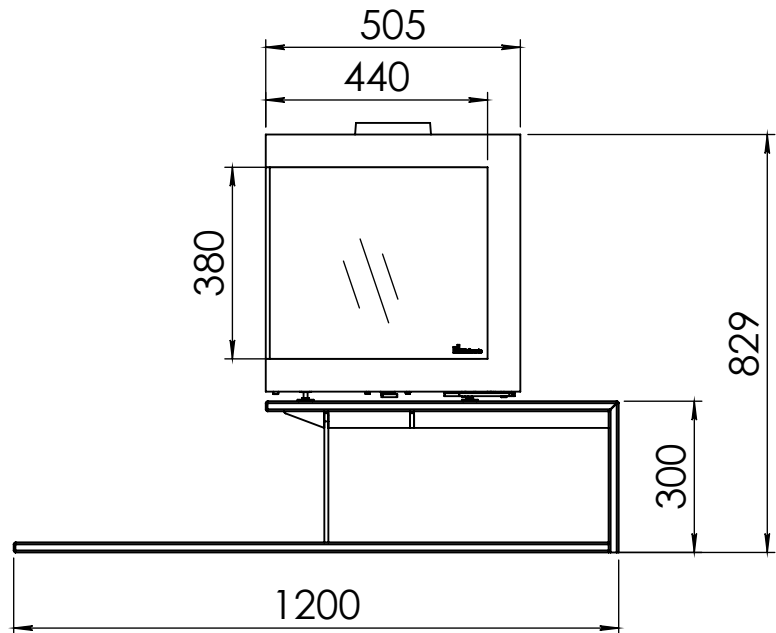

Kachel Type **Bora Corner, rechts, Cube**

Einheit Units mm Datum Date 30-09-20

[www.geurts.nl](http://www.geurts.nl)

Wijzigingen voorbehouden. Subject to changes. Gebruik uitsluitend na schriftelijke toestemming Dik Geurts Haardkachels. Usage only after written consent of Dik Geurts Haardkachels.

Kachel Type **Bora Corner, links, Straight Plateau**

Eenheid Units mm

Datum Date 01-10-20

[www.geurts.nl](http://www.geurts.nl)

Wijzigingen voorbehouden.  
Subject to changes.

Gebruik uitsluitend na schriftelijke toestemming Dik Geurts Haardkachels.  
Usage only after written consent of Dik Geurts Haardkachels.

Kachel Type **Bora Corner, links, Floating Plateau**

Eenheid Units mm

Datum Date 01-10-20

[www.geurts.nl](http://www.geurts.nl)

Wijzigingen voorbehouden.  
Subject to changes.

Gebruik uitsluitend na schriftelijke toestemming Dik Geurts Haardkachels.  
Usage only after written consent of Dik Geurts Haardkachels.

Kachel Type **Bora Corner, rechts, Floating Plateau**

Eenheid Units mm

Datum Date 01-10-20

[www.geurts.nl](http://www.geurts.nl)

Wijzigingen voorbehouden.  
Subject to changes.

Gebruik uitsluitend na schriftelijke toestemming Dik Geurts Haardkachels.  
Usage only after written consent of Dik Geurts Haardkachels.