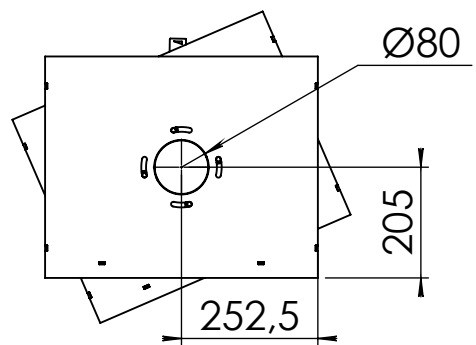

Kachel  
Type **Bora Corner, links, Wall**

Eenheid  
Units mm

Datum  
Date 30-09-20

[www.geurts.nl](http://www.geurts.nl)

Wijzigingen voorbehouden.  
Subject to changes.

Gebruik uitsluitend na schriftelijke toestemming Dik Geurts Haardkachels.  
Usage only after written consent of Dik Geurts Haardkachels.

Kachel  
Type **Bora Corner, rechts, Wall**

Eenheid  
Units mm

Datum  
Date 30-09-20

[www.geurts.nl](http://www.geurts.nl)

Wijzigingen voorbehouden.  
Subject to changes.

Gebruik uitsluitend na schriftelijke toestemming Dik Geurts Haardkachels.  
Usage only after written consent of Dik Geurts Haardkachels.

Kachel  
Type **Bora Corner, links, Cube**

Eenheid  
Units mm

Datum  
Date 30-09-20

[www.geurts.nl](http://www.geurts.nl)

Wijzigingen voorbehouden.  
Subject to changes.

Gebruik uitsluitend na schriftelijke toestemming Dik Geurts Haardkachels.  
Usage only after written consent of Dik Geurts Haardkachels.

Kachel Type **Bora Corner, rechts, Cube**

Einheit Units mm Datum Date 30-09-20

[www.geurts.nl](http://www.geurts.nl)

Wijzigingen voorbehouden. Subject to changes. Gebruik uitsluitend na schriftelijke toestemming Dik Geurts Haardkachels. Usage only after written consent of Dik Geurts Haardkachels.