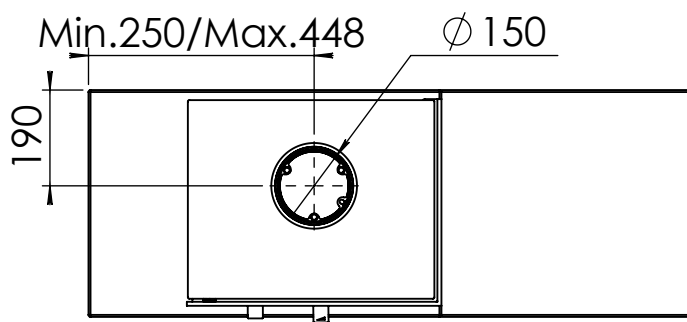

Kachel Type **Bora Corner, rechts, Cube**

Einheit Units mm Datum Date 30-09-20

[www.geurts.nl](http://www.geurts.nl)

Wijzigingen voorbehouden. Subject to changes. Gebruik uitsluitend na schriftelijke toestemming Dik Geurts Haardkachels. Usage only after written consent of Dik Geurts Haardkachels.

Kachel Type **Bora Corner, links, Straight Plateau**

Eenheid Units mm

Datum Date 01-10-20

[www.geurts.nl](http://www.geurts.nl)

Wijzigingen voorbehouden.  
Subject to changes.

Gebruik uitsluitend na schriftelijke toestemming Dik Geurts Haardkachels.  
Usage only after written consent of Dik Geurts Haardkachels.

Kachel Type **Bora Corner, links, Floating Plateau**

Eenheid Units mm

Datum Date 01-10-20

[www.geurts.nl](http://www.geurts.nl)

Wijzigingen voorbehouden.  
Subject to changes.

Gebruik uitsluitend na schriftelijke toestemming Dik Geurts Haardkachels.  
Usage only after written consent of Dik Geurts Haardkachels.

Kachel Type **Bora Corner, rechts, Floating Plateau**

Eenheid Units mm

Datum Date 01-10-20

[www.geurts.nl](http://www.geurts.nl)

Wijzigingen voorbehouden.  
Subject to changes.

Gebruik uitsluitend na schriftelijke toestemming Dik Geurts Haardkachels.  
Usage only after written consent of Dik Geurts Haardkachels.