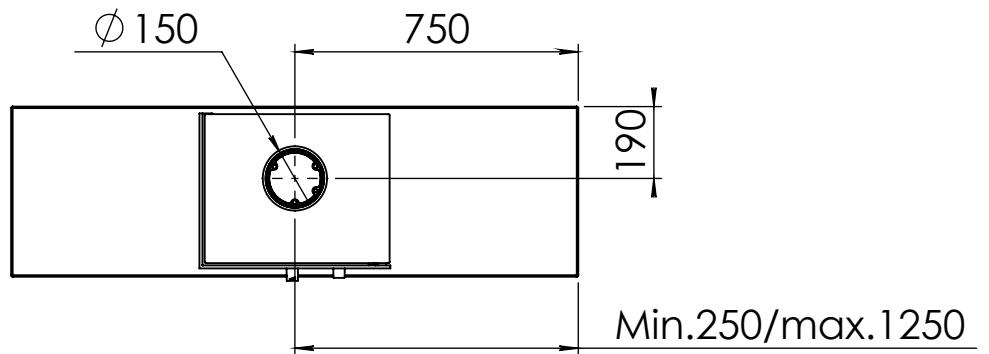

Kachel  
Type **Bora Corner, rechts, Wall**

Eenheid  
Units mm

Datum  
Date 30-09-20

[www.geurts.nl](http://www.geurts.nl)

Wijzigingen voorbehouden.  
Subject to changes.

Gebruik uitsluitend na schriftelijke toestemming Dik Geurts Haardkachels.  
Usage only after written consent of Dik Geurts Haardkachels.

Kachel  
Type **Bora Corner, links, Cube**

Eenheid  
Units mm

Datum  
Date 30-09-20

[www.geurts.nl](http://www.geurts.nl)

Wijzigingen voorbehouden.  
Subject to changes.

Gebruik uitsluitend na schriftelijke toestemming Dik Geurts Haardkachels.  
Usage only after written consent of Dik Geurts Haardkachels.

Kachel Type **Bora Corner, rechts, Cube**

Einheit Units mm Datum Date 30-09-20

[www.geurts.nl](http://www.geurts.nl)

Wijzigingen voorbehouden. Subject to changes. Gebruik uitsluitend na schriftelijke toestemming Dik Geurts Haardkachels. Usage only after written consent of Dik Geurts Haardkachels.

Kachel Type **Bora Corner, links, Straight Plateau**

Eenheid Units mm

Datum Date 01-10-20

[www.geurts.nl](http://www.geurts.nl)

Wijzigingen voorbehouden.  
Subject to changes.

Gebruik uitsluitend na schriftelijke toestemming Dik Geurts Haardkachels.  
Usage only after written consent of Dik Geurts Haardkachels.