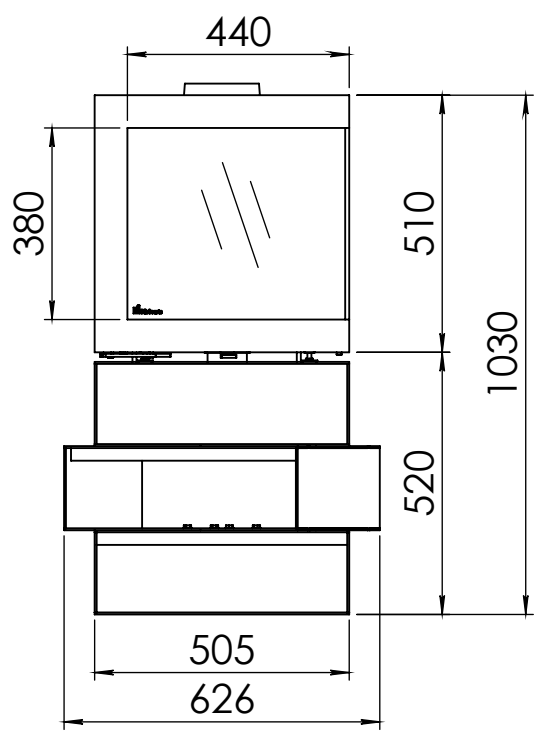

Kachel  
Type **Bora Corner, rechts, Wall**

Eenheid  
Units mm

Datum  
Date 30-09-20

[www.geurts.nl](http://www.geurts.nl)

Wijzigingen voorbehouden.  
Subject to changes.

Gebruik uitsluitend na schriftelijke toestemming Dik Geurts Haardkachels.  
Usage only after written consent of Dik Geurts Haardkachels.

Kachel  
Type **Bora Corner, links, Cube**

Eenheid  
Units mm

Datum  
Date 30-09-20

[www.geurts.nl](http://www.geurts.nl)

Wijzigingen voorbehouden.  
Subject to changes.

Gebruik uitsluitend na schriftelijke toestemming Dik Geurts Haardkachels.  
Usage only after written consent of Dik Geurts Haardkachels.

Kachel Type **Bora Corner, rechts, Cube**

Einheit Units mm Datum Date 30-09-20

[www.geurts.nl](http://www.geurts.nl)

Wijzigingen voorbehouden. Subject to changes. Gebruik uitsluitend na schriftelijke toestemming Dik Geurts Haardkachels. Usage only after written consent of Dik Geurts Haardkachels.

Kachel Type **Bora Corner, links, Straight Plateau**

Eenheid Units mm

Datum Date 01-10-20

[www.geurts.nl](http://www.geurts.nl)

Wijzigingen voorbehouden.  
Subject to changes.

Gebruik uitsluitend na schriftelijke toestemming Dik Geurts Haardkachels.  
Usage only after written consent of Dik Geurts Haardkachels.