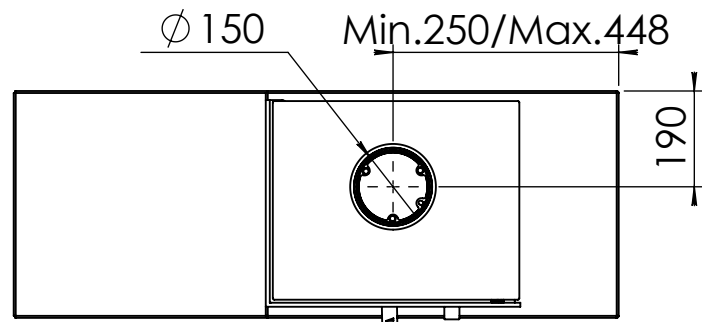

Kachel  
Type **Bora Corner, links, Cube**

Eenheid  
Units mm

Datum  
Date 30-09-20

[www.geurts.nl](http://www.geurts.nl)

Wijzigingen voorbehouden.  
Subject to changes.

Gebruik uitsluitend na schriftelijke toestemming Dik Geurts Haardkachels.  
Usage only after written consent of Dik Geurts Haardkachels.

Kachel Type **Bora Corner, rechts, Cube**

Einheit Units mm Datum Date 30-09-20

[www.geurts.nl](http://www.geurts.nl)

Wijzigingen voorbehouden. Subject to changes. Gebruik uitsluitend na schriftelijke toestemming Dik Geurts Haardkachels. Usage only after written consent of Dik Geurts Haardkachels.

Kachel Type **Bora Corner, links, Straight Plateau**

Eenheid Units mm

Datum Date 01-10-20

[www.geurts.nl](http://www.geurts.nl)

Wijzigingen voorbehouden.  
Subject to changes.

Gebruik uitsluitend na schriftelijke toestemming Dik Geurts Haardkachels.  
Usage only after written consent of Dik Geurts Haardkachels.

Kachel Type **Bora Corner, links, Floating Plateau**

Eenheid Units mm

Datum Date 01-10-20

[www.geurts.nl](http://www.geurts.nl)

Wijzigingen voorbehouden.  
Subject to changes.

Gebruik uitsluitend na schriftelijke toestemming Dik Geurts Haardkachels.  
Usage only after written consent of Dik Geurts Haardkachels.