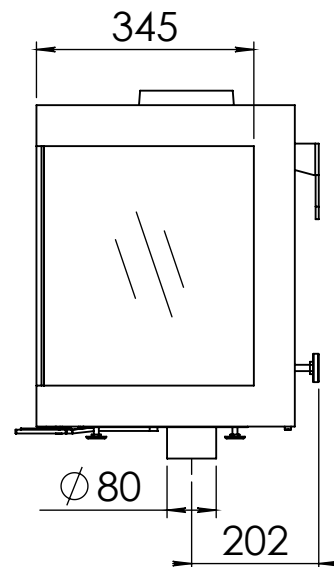

Kachel  
Type **Bora Corner, links, Wall**

Eenheid  
Units mm

Datum  
Date 30-09-20

[www.geurts.nl](http://www.geurts.nl)

Wijzigingen voorbehouden.  
Subject to changes.

Gebruik uitsluitend na schriftelijke toestemming Dik Geurts Haardkachels.  
Usage only after written consent of Dik Geurts Haardkachels.

Kachel  
Type **Bora Corner, rechts, Wall**

Eenheid  
Units mm

Datum  
Date 30-09-20

[www.geurts.nl](http://www.geurts.nl)

Wijzigingen voorbehouden.  
Subject to changes.

Gebruik uitsluitend na schriftelijke toestemming Dik Geurts Haardkachels.  
Usage only after written consent of Dik Geurts Haardkachels.

Kachel  
Type **Bora Corner, links, Cube**

Eenheid  
Units mm

Datum  
Date 30-09-20

[www.geurts.nl](http://www.geurts.nl)

Wijzigingen voorbehouden.  
Subject to changes.

Gebruik uitsluitend na schriftelijke toestemming Dik Geurts Haardkachels.  
Usage only after written consent of Dik Geurts Haardkachels.

Kachel Type **Bora Corner, rechts, Cube**

Einheit Units mm Datum Date 30-09-20

[www.geurts.nl](http://www.geurts.nl)

Wijzigingen voorbehouden. Subject to changes. Gebruik uitsluitend na schriftelijke toestemming Dik Geurts Haardkachels. Usage only after written consent of Dik Geurts Haardkachels.