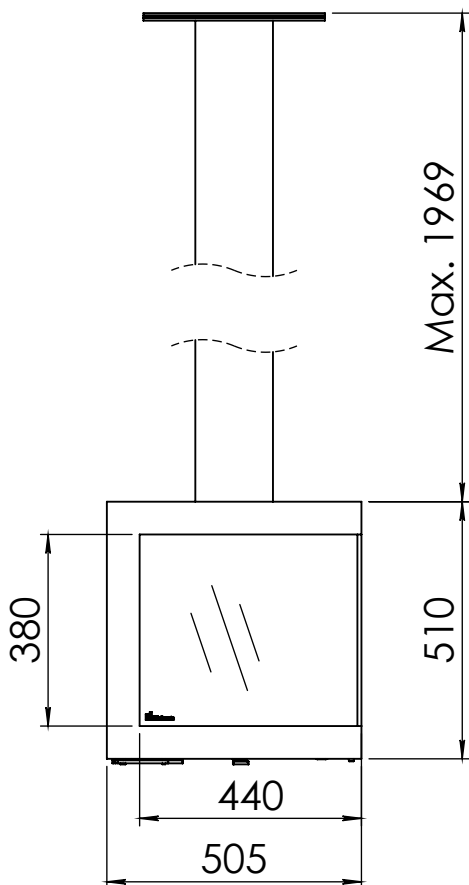

Kachel Type **Bora Corner, links, Floating Plateau**

Eenheid Units mm

Datum Date 01-10-20

[www.geurts.nl](http://www.geurts.nl)

Wijzigingen voorbehouden.  
Subject to changes.

Gebruik uitsluitend na schriftelijke toestemming Dik Geurts Haardkachels.  
Usage only after written consent of Dik Geurts Haardkachels.

Kachel Type **Bora Corner, rechts, Floating Plateau**

Eenheid Units mm

Datum Date 01-10-20

[www.geurts.nl](http://www.geurts.nl)

Wijzigingen voorbehouden.  
Subject to changes.

Gebruik uitsluitend na schriftelijke toestemming Dik Geurts Haardkachels.  
Usage only after written consent of Dik Geurts Haardkachels.

Kachel  
Type **Bora Corner, links, Fixed**

Eenheid  
Units mm

Datum  
Date 07-01-22

[www.geurts.nl](http://www.geurts.nl)

Wijzigingen voorbehouden.  
Subject to changes.

Gebruik uitsluitend na schriftelijke toestemming Dik Geurts Haardkachels.  
Usage only after written consent of Dik Geurts Haardkachels.

Kachel  
Type **Bora Corner, rechts, Fixed**

Eenheid  
Units mm

Datum  
Date 07-01-22

[www.geurts.nl](http://www.geurts.nl)

Wijzigingen voorbehouden.  
Subject to changes.

Gebruik uitsluitend na schriftelijke toestemming Dik Geurts Haardkachels.  
Usage only after written consent of Dik Geurts Haardkachels.