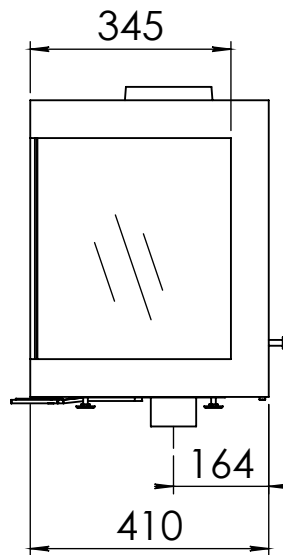

Kachel  
Type **Bora corner, links**

Eenheid  
Units mm

Datum  
Date 22-09-20

[www.geurts.nl](http://www.geurts.nl)

Wijzigingen voorbehouden.  
Subject to changes.

Gebruik uitsluitend na schriftelijke toestemming Dik Geurts Haardkachels.  
Usage only after written consent of Dik Geurts Haardkachels.

Kachel  
Type **Bora corner, rechts**

Eenheid  
Units mm

Datum  
Date 22-09-20

[www.geurts.nl](http://www.geurts.nl)

Wijzigingen voorbehouden.  
Subject to changes.

Gebruik uitsluitend na schriftelijke toestemming Dik Geurts Haardkachels.  
Usage only after written consent of Dik Geurts Haardkachels.

Kachel  
Type **Bora Corner, links, Wall**

Eenheid  
Units mm

Datum  
Date 30-09-20

[www.geurts.nl](http://www.geurts.nl)

Wijzigingen voorbehouden.  
Subject to changes.

Gebruik uitsluitend na schriftelijke toestemming Dik Geurts Haardkachels.  
Usage only after written consent of Dik Geurts Haardkachels.

Kachel  
Type **Bora Corner, links, Cube**

Eenheid  
Units mm

Datum  
Date 30-09-20

[www.geurts.nl](http://www.geurts.nl)

Wijzigingen voorbehouden.  
Subject to changes.

Gebruik uitsluitend na schriftelijke toestemming Dik Geurts Haardkachels.  
Usage only after written consent of Dik Geurts Haardkachels.