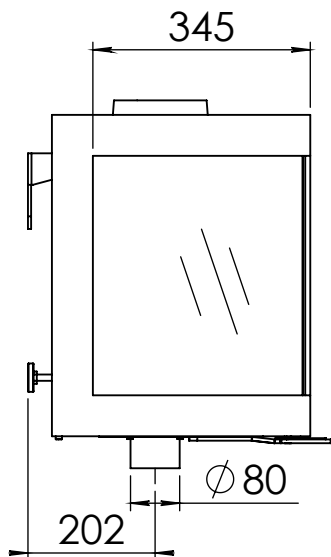

Kachel  
Type **Bora corner, rechts**

Eenheid  
Units mm

Datum  
Date 22-09-20

[www.geurts.nl](http://www.geurts.nl)

Wijzigingen voorbehouden.  
Subject to changes.

Gebruik uitsluitend na schriftelijke toestemming Dik Geurts Haardkachels.  
Usage only after written consent of Dik Geurts Haardkachels.

Kachel  
Type **Bora Corner, links, Wall**

Eenheid  
Units mm

Datum  
Date 30-09-20

[www.geurts.nl](http://www.geurts.nl)

Wijzigingen voorbehouden.  
Subject to changes.

Gebruik uitsluitend na schriftelijke toestemming Dik Geurts Haardkachels.  
Usage only after written consent of Dik Geurts Haardkachels.

Kachel  
Type **Bora Corner, rechts, Wall**

Eenheid  
Units mm

Datum  
Date 30-09-20

[www.geurts.nl](http://www.geurts.nl)

Wijzigingen voorbehouden.  
Subject to changes.

Gebruik uitsluitend na schriftelijke toestemming Dik Geurts Haardkachels.  
Usage only after written consent of Dik Geurts Haardkachels.

Kachel  
Type **Bora Corner, links, Cube**

Eenheid  
Units mm

Datum  
Date 30-09-20

[www.geurts.nl](http://www.geurts.nl)

Wijzigingen voorbehouden.  
Subject to changes.

Gebruik uitsluitend na schriftelijke toestemming Dik Geurts Haardkachels.  
Usage only after written consent of Dik Geurts Haardkachels.