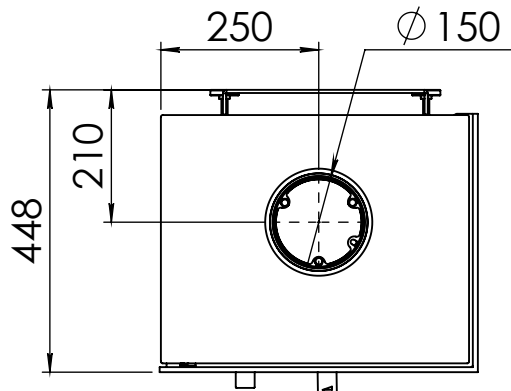

Kachel  
Type **Bora Corner, links, Wall**

Eenheid  
Units mm

Datum  
Date 30-09-20

[www.geurts.nl](http://www.geurts.nl)

Wijzigingen voorbehouden.  
Subject to changes.

Gebruik uitsluitend na schriftelijke toestemming Dik Geurts Haardkachels.  
Usage only after written consent of Dik Geurts Haardkachels.

Kachel  
Type **Bora Corner, rechts, Wall**

Eenheid  
Units mm

Datum  
Date 30-09-20

[www.geurts.nl](http://www.geurts.nl)

Wijzigingen voorbehouden.  
Subject to changes.

Gebruik uitsluitend na schriftelijke toestemming Dik Geurts Haardkachels.  
Usage only after written consent of Dik Geurts Haardkachels.

Kachel  
Type **Bora Corner, links, Cube**

Eenheid  
Units mm

Datum  
Date 30-09-20

[www.geurts.nl](http://www.geurts.nl)

Wijzigingen voorbehouden.  
Subject to changes.

Gebruik uitsluitend na schriftelijke toestemming Dik Geurts Haardkachels.  
Usage only after written consent of Dik Geurts Haardkachels.

Kachel Type **Bora Corner, rechts, Cube**

Einheit Units mm Datum Date 30-09-20

[www.geurts.nl](http://www.geurts.nl)

Wijzigingen voorbehouden. Subject to changes. Gebruik uitsluitend na schriftelijke toestemming Dik Geurts Haardkachels. Usage only after written consent of Dik Geurts Haardkachels.