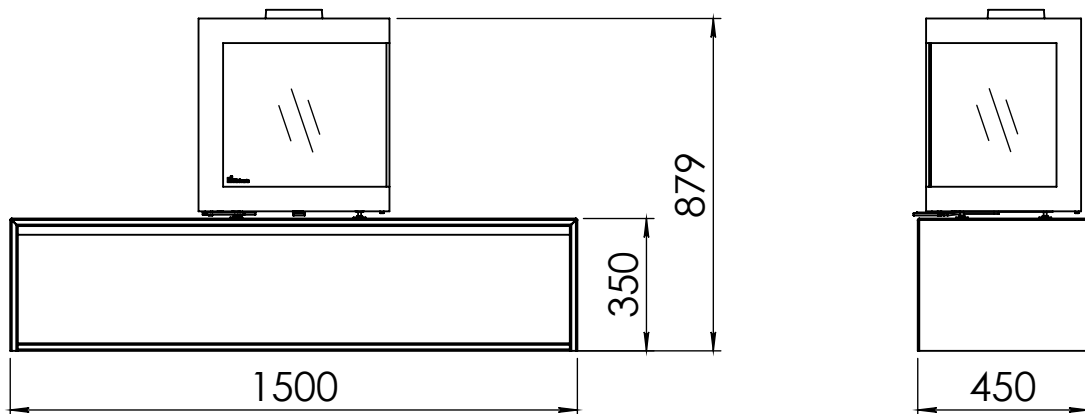

Kachel Type **Bora Corner, rechts, Cube**

Einheit Units mm Datum Date 30-09-20

[www.geurts.nl](http://www.geurts.nl)

Wijzigingen voorbehouden. Subject to changes. Gebruik uitsluitend na schriftelijke toestemming Dik Geurts Haardkachels. Usage only after written consent of Dik Geurts Haardkachels.

Kachel Type **Bora Corner, links, Straight Plateau**

Eenheid Units mm

Datum Date 01-10-20

[www.geurts.nl](http://www.geurts.nl)

Wijzigingen voorbehouden.  
Subject to changes.

Gebruik uitsluitend na schriftelijke toestemming Dik Geurts Haardkachels.  
Usage only after written consent of Dik Geurts Haardkachels.

Kachel Type **Bora Corner, links, Floating Plateau**

Eenheid Units mm

Datum Date 01-10-20

[www.geurts.nl](http://www.geurts.nl)

Wijzigingen voorbehouden.  
Subject to changes.

Gebruik uitsluitend na schriftelijke toestemming Dik Geurts Haardkachels.  
Usage only after written consent of Dik Geurts Haardkachels.

Kachel Type **Bora Corner, rechts, Floating Plateau**

Eenheid Units mm

Datum Date 01-10-20

[www.geurts.nl](http://www.geurts.nl)

Wijzigingen voorbehouden.  
Subject to changes.

Gebruik uitsluitend na schriftelijke toestemming Dik Geurts Haardkachels.  
Usage only after written consent of Dik Geurts Haardkachels.