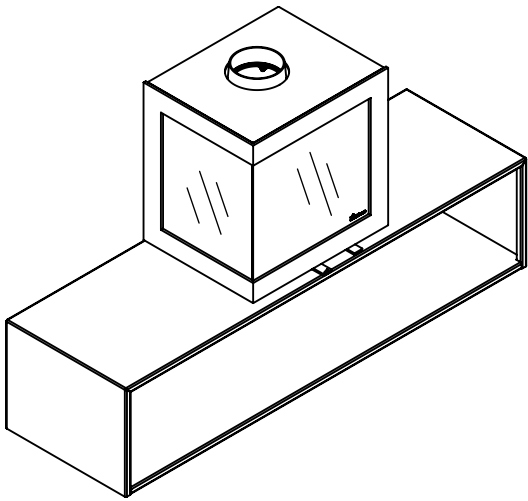

Kachel  
Type **Bora Corner, rechts, Wall**

Eenheid  
Units mm

Datum  
Date 30-09-20

[www.geurts.nl](http://www.geurts.nl)

Wijzigingen voorbehouden.  
Subject to changes.

Gebruik uitsluitend na schriftelijke toestemming Dik Geurts Haardkachels.  
Usage only after written consent of Dik Geurts Haardkachels.

Kachel  
Type **Bora Corner, links, Cube**

Eenheid  
Units mm

Datum  
Date 30-09-20

[www.geurts.nl](http://www.geurts.nl)

Wijzigingen voorbehouden.  
Subject to changes.

Gebruik uitsluitend na schriftelijke toestemming Dik Geurts Haardkachels.  
Usage only after written consent of Dik Geurts Haardkachels.

Kachel Type **Bora Corner, rechts, Cube**

Einheit Units mm Datum Date 30-09-20

[www.geurts.nl](http://www.geurts.nl)

Wijzigingen voorbehouden. Subject to changes. Gebruik uitsluitend na schriftelijke toestemming Dik Geurts Haardkachels. Usage only after written consent of Dik Geurts Haardkachels.