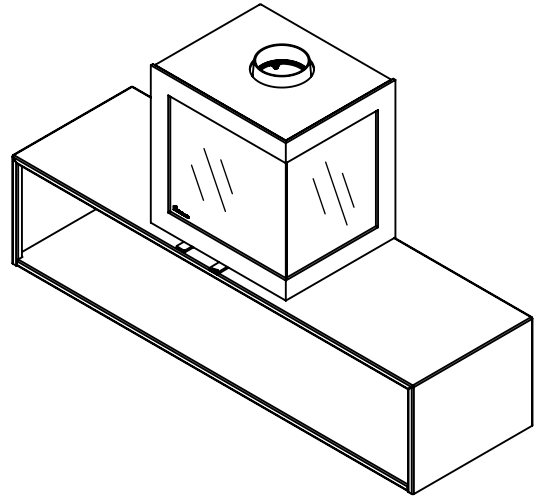

Kachel Type **Bora Corner, rechts, Cube**

Einheit Units mm Datum Date 30-09-20

[www.geurts.nl](http://www.geurts.nl)

Wijzigingen voorbehouden. Subject to changes. Gebruik uitsluitend na schriftelijke toestemming Dik Geurts Haardkachels. Usage only after written consent of Dik Geurts Haardkachels.

Kachel Type **Bora Corner, links, Straight Plateau**

Eenheid Units mm

Datum Date 01-10-20

[www.geurts.nl](http://www.geurts.nl)

Wijzigingen voorbehouden.  
Subject to changes.

Gebruik uitsluitend na schriftelijke toestemming Dik Geurts Haardkachels.  
Usage only after written consent of Dik Geurts Haardkachels.

Kachel Type **Bora Corner, links, Floating Plateau**

Eenheid Units mm

Datum Date 01-10-20

[www.geurts.nl](http://www.geurts.nl)

Wijzigingen voorbehouden.  
Subject to changes.

Gebruik uitsluitend na schriftelijke toestemming Dik Geurts Haardkachels.  
Usage only after written consent of Dik Geurts Haardkachels.

Kachel Type **Bora Corner, rechts, Floating Plateau**

Eenheid Units mm

Datum Date 01-10-20

[www.geurts.nl](http://www.geurts.nl)

Wijzigingen voorbehouden.  
Subject to changes.

Gebruik uitsluitend na schriftelijke toestemming Dik Geurts Haardkachels.  
Usage only after written consent of Dik Geurts Haardkachels.