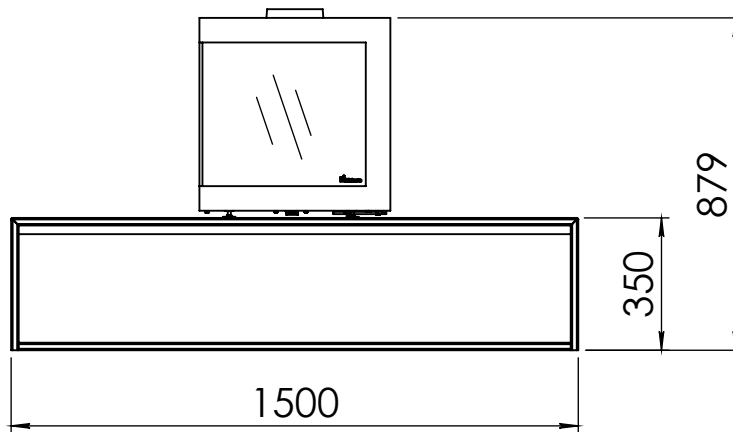

Kachel  
Type **Bora Corner, rechts, Wall**

Eenheid  
Units mm

Datum  
Date 30-09-20

[www.geurts.nl](http://www.geurts.nl)

Wijzigingen voorbehouden.  
Subject to changes.

Gebruik uitsluitend na schriftelijke toestemming Dik Geurts Haardkachels.  
Usage only after written consent of Dik Geurts Haardkachels.

Kachel  
Type **Bora Corner, links, Cube**

Eenheid  
Units mm

Datum  
Date 30-09-20

[www.geurts.nl](http://www.geurts.nl)

Wijzigingen voorbehouden.  
Subject to changes.

Gebruik uitsluitend na schriftelijke toestemming Dik Geurts Haardkachels.  
Usage only after written consent of Dik Geurts Haardkachels.

Kachel Type **Bora Corner, rechts, Cube**

Einheit Units mm Datum Date 30-09-20

[www.geurts.nl](http://www.geurts.nl)

Wijzigingen voorbehouden. Subject to changes. Gebruik uitsluitend na schriftelijke toestemming Dik Geurts Haardkachels. Usage only after written consent of Dik Geurts Haardkachels.

Kachel Type **Bora Corner, links, Straight Plateau**

Eenheid Units mm

Datum Date 01-10-20

[www.geurts.nl](http://www.geurts.nl)

Wijzigingen voorbehouden.  
Subject to changes.

Gebruik uitsluitend na schriftelijke toestemming Dik Geurts Haardkachels.  
Usage only after written consent of Dik Geurts Haardkachels.