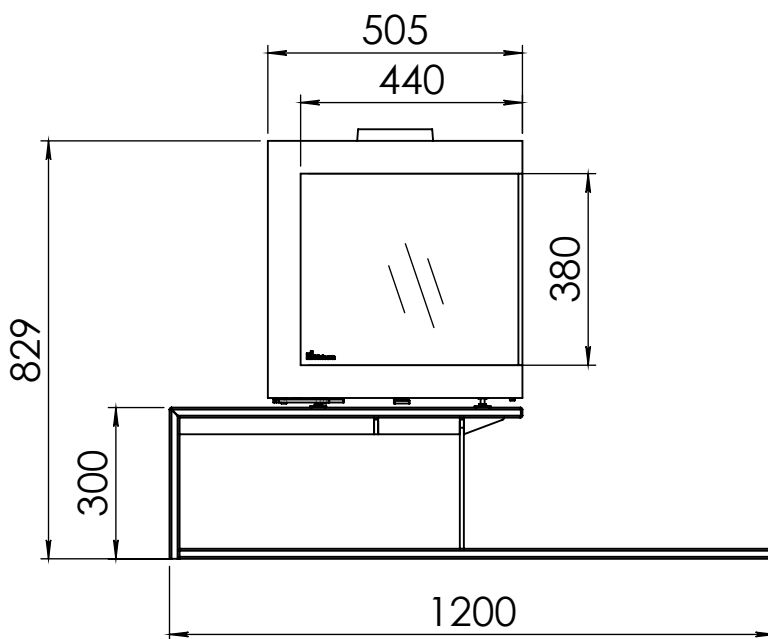

Kachel Type **Bora Corner, links, Straight Plateau**

Eenheid Units mm

Datum Date 01-10-20

[www.geurts.nl](http://www.geurts.nl)

Wijzigingen voorbehouden.  
Subject to changes.

Gebruik uitsluitend na schriftelijke toestemming Dik Geurts Haardkachels.  
Usage only after written consent of Dik Geurts Haardkachels.

Kachel Type **Bora Corner, links, Floating Plateau**

Eenheid Units mm

Datum Date 01-10-20

[www.geurts.nl](http://www.geurts.nl)

Wijzigingen voorbehouden.  
Subject to changes.

Gebruik uitsluitend na schriftelijke toestemming Dik Geurts Haardkachels.  
Usage only after written consent of Dik Geurts Haardkachels.

Kachel Type **Bora Corner, rechts, Floating Plateau**

Eenheid Units mm

Datum Date 01-10-20

[www.geurts.nl](http://www.geurts.nl)

Wijzigingen voorbehouden.  
Subject to changes.

Gebruik uitsluitend na schriftelijke toestemming Dik Geurts Haardkachels.  
Usage only after written consent of Dik Geurts Haardkachels.

Kachel  
Type **Bora Corner, links, Fixed**

Eenheid  
Units mm

Datum  
Date 07-01-22

[www.geurts.nl](http://www.geurts.nl)

Wijzigingen voorbehouden.  
Subject to changes.

Gebruik uitsluitend na schriftelijke toestemming Dik Geurts Haardkachels.  
Usage only after written consent of Dik Geurts Haardkachels.