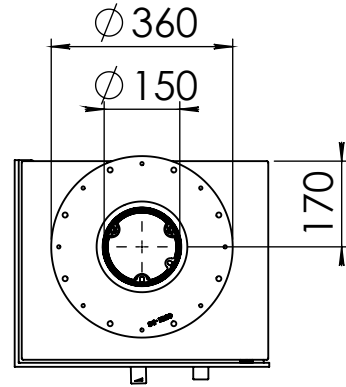

Kachel Type **Bora Corner, links, Straight Plateau**

Eenheid Units mm

Datum Date 01-10-20

[www.geurts.nl](http://www.geurts.nl)

Wijzigingen voorbehouden.  
Subject to changes.

Gebruik uitsluitend na schriftelijke toestemming Dik Geurts Haardkachels.  
Usage only after written consent of Dik Geurts Haardkachels.

Kachel Type **Bora Corner, links, Floating Plateau**

Eenheid Units mm

Datum Date 01-10-20

[www.geurts.nl](http://www.geurts.nl)

Wijzigingen voorbehouden.  
Subject to changes.

Gebruik uitsluitend na schriftelijke toestemming Dik Geurts Haardkachels.  
Usage only after written consent of Dik Geurts Haardkachels.

Kachel Type **Bora Corner, rechts, Floating Plateau**

Eenheid Units mm

Datum Date 01-10-20

[www.geurts.nl](http://www.geurts.nl)

Wijzigingen voorbehouden.  
Subject to changes.

Gebruik uitsluitend na schriftelijke toestemming Dik Geurts Haardkachels.  
Usage only after written consent of Dik Geurts Haardkachels.

Kachel  
Type **Bora Corner, links, Fixed**

Eenheid  
Units mm

Datum  
Date 07-01-22

[www.geurts.nl](http://www.geurts.nl)

Wijzigingen voorbehouden.  
Subject to changes.

Gebruik uitsluitend na schriftelijke toestemming Dik Geurts Haardkachels.  
Usage only after written consent of Dik Geurts Haardkachels.