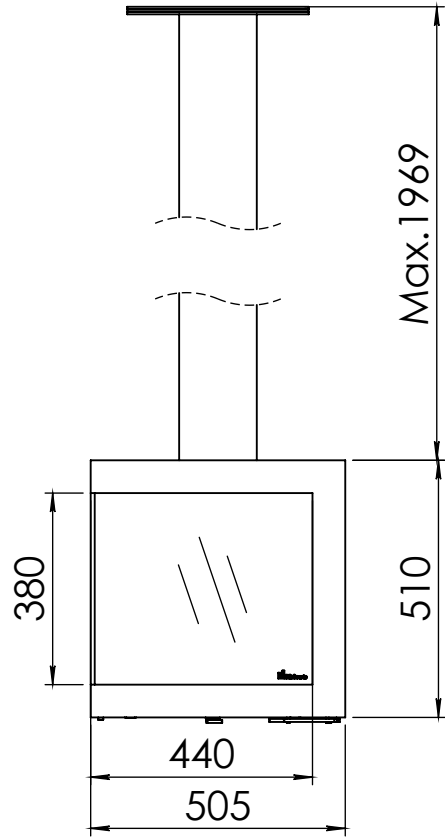

Kachel Type **Bora Corner, links, Straight Plateau**

Eenheid Units mm

Datum Date 01-10-20

[www.geurts.nl](http://www.geurts.nl)

Wijzigingen voorbehouden.  
Subject to changes.

Gebruik uitsluitend na schriftelijke toestemming Dik Geurts Haardkachels.  
Usage only after written consent of Dik Geurts Haardkachels.

Kachel Type **Bora Corner, links, Floating Plateau**

Eenheid Units mm

Datum Date 01-10-20

[www.geurts.nl](http://www.geurts.nl)

Wijzigingen voorbehouden.  
Subject to changes.

Gebruik uitsluitend na schriftelijke toestemming Dik Geurts Haardkachels.  
Usage only after written consent of Dik Geurts Haardkachels.

Kachel Type **Bora Corner, rechts, Floating Plateau**

Eenheid Units mm

Datum Date 01-10-20

[www.geurts.nl](http://www.geurts.nl)

Wijzigingen voorbehouden.  
Subject to changes.

Gebruik uitsluitend na schriftelijke toestemming Dik Geurts Haardkachels.  
Usage only after written consent of Dik Geurts Haardkachels.

Kachel  
Type **Bora Corner, links, Fixed**

Eenheid  
Units mm

Datum  
Date 07-01-22

[www.geurts.nl](http://www.geurts.nl)

Wijzigingen voorbehouden.  
Subject to changes.

Gebruik uitsluitend na schriftelijke toestemming Dik Geurts Haardkachels.  
Usage only after written consent of Dik Geurts Haardkachels.