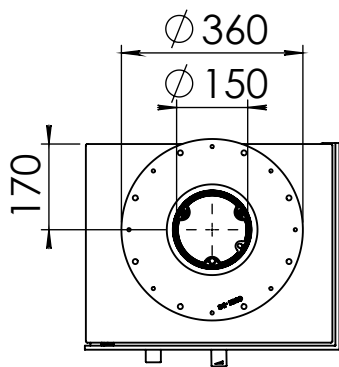

Kachel Type **Bora Corner, links, Floating Plateau**

Eenheid Units mm

Datum Date 01-10-20

[www.geurts.nl](http://www.geurts.nl)

Wijzigingen voorbehouden.  
Subject to changes.

Gebruik uitsluitend na schriftelijke toestemming Dik Geurts Haardkachels.  
Usage only after written consent of Dik Geurts Haardkachels.

Kachel Type **Bora Corner, rechts, Floating Plateau**

Eenheid Units mm

Datum Date 01-10-20

[www.geurts.nl](http://www.geurts.nl)

Wijzigingen voorbehouden.  
Subject to changes.

Gebruik uitsluitend na schriftelijke toestemming Dik Geurts Haardkachels.  
Usage only after written consent of Dik Geurts Haardkachels.

Kachel  
Type **Bora Corner, links, Fixed**

Eenheid  
Units mm

Datum  
Date 07-01-22

[www.geurts.nl](http://www.geurts.nl)

Wijzigingen voorbehouden.  
Subject to changes.

Gebruik uitsluitend na schriftelijke toestemming Dik Geurts Haardkachels.  
Usage only after written consent of Dik Geurts Haardkachels.

Kachel  
Type **Bora Corner, rechts, Fixed**

Eenheid  
Units mm

Datum  
Date 07-01-22

[www.geurts.nl](http://www.geurts.nl)

Wijzigingen voorbehouden.  
Subject to changes.

Gebruik uitsluitend na schriftelijke toestemming Dik Geurts Haardkachels.  
Usage only after written consent of Dik Geurts Haardkachels.