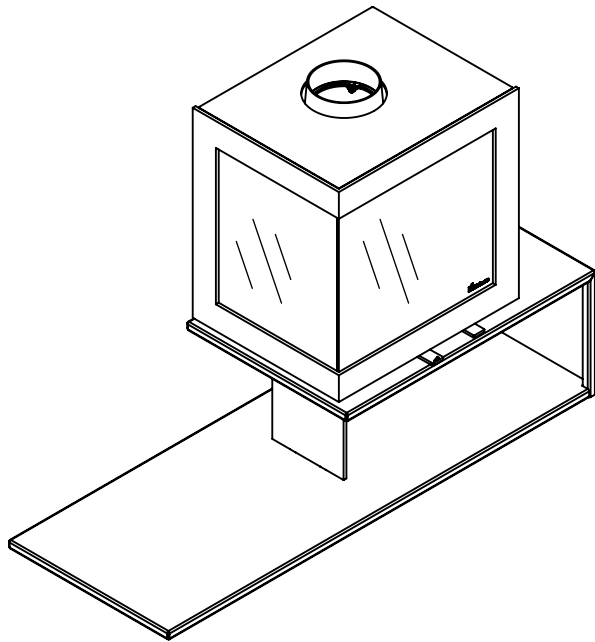

Kachel Type **Bora Corner, links, Straight Plateau**

Eenheid Units mm

Datum Date 01-10-20

[www.geurts.nl](http://www.geurts.nl)

Wijzigingen voorbehouden.  
Subject to changes.

Gebruik uitsluitend na schriftelijke toestemming Dik Geurts Haardkachels.  
Usage only after written consent of Dik Geurts Haardkachels.

Kachel Type **Bora Corner, links, Floating Plateau**

Eenheid Units mm

Datum Date 01-10-20

[www.geurts.nl](http://www.geurts.nl)

Wijzigingen voorbehouden.  
Subject to changes.

Gebruik uitsluitend na schriftelijke toestemming Dik Geurts Haardkachels.  
Usage only after written consent of Dik Geurts Haardkachels.