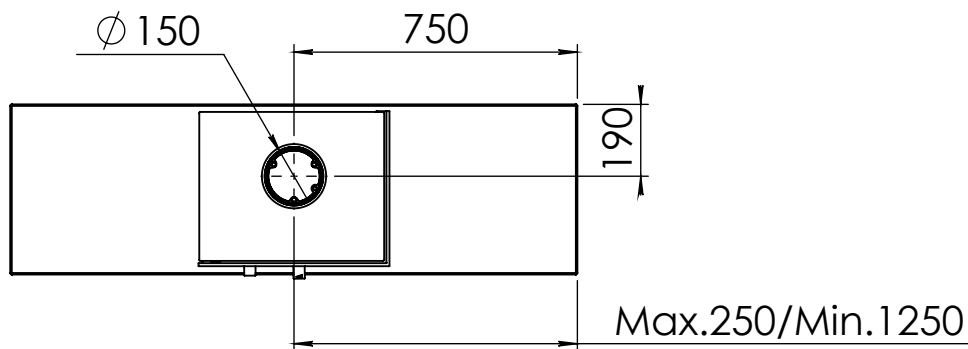

Kachel  
Type **Bora Corner, links, Cube**

Eenheid  
Units mm

Datum  
Date 30-09-20

[www.geurts.nl](http://www.geurts.nl)

Wijzigingen voorbehouden.  
Subject to changes.

Gebruik uitsluitend na schriftelijke toestemming Dik Geurts Haardkachels.  
Usage only after written consent of Dik Geurts Haardkachels.

Kachel Type **Bora Corner, rechts, Cube**

Einheit Units mm Datum Date 30-09-20

[www.geurts.nl](http://www.geurts.nl)

Wijzigingen voorbehouden. Subject to changes. Gebruik uitsluitend na schriftelijke toestemming Dik Geurts Haardkachels. Usage only after written consent of Dik Geurts Haardkachels.

Kachel Type **Bora Corner, links, Straight Plateau**

Eenheid Units mm

Datum Date 01-10-20

[www.geurts.nl](http://www.geurts.nl)

Wijzigingen voorbehouden.  
Subject to changes.

Gebruik uitsluitend na schriftelijke toestemming Dik Geurts Haardkachels.  
Usage only after written consent of Dik Geurts Haardkachels.

Kachel Type **Bora Corner, links, Floating Plateau**

Eenheid Units mm

Datum Date 01-10-20

[www.geurts.nl](http://www.geurts.nl)

Wijzigingen voorbehouden.  
Subject to changes.

Gebruik uitsluitend na schriftelijke toestemming Dik Geurts Haardkachels.  
Usage only after written consent of Dik Geurts Haardkachels.