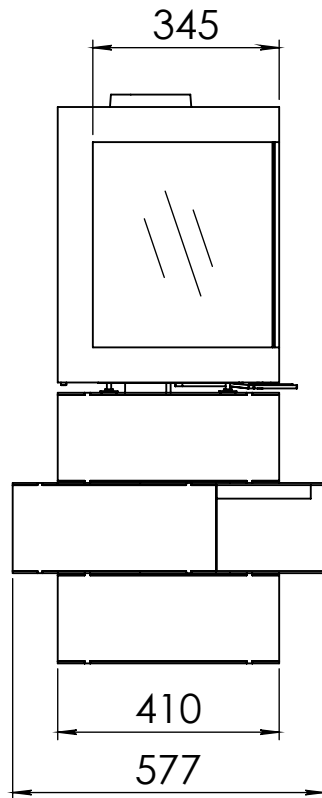

Kachel  
Type **Bora Corner, links, Wall**

Eenheid  
Units mm

Datum  
Date 30-09-20

[www.geurts.nl](http://www.geurts.nl)

Wijzigingen voorbehouden.  
Subject to changes.

Gebruik uitsluitend na schriftelijke toestemming Dik Geurts Haardkachels.  
Usage only after written consent of Dik Geurts Haardkachels.

Kachel  
Type **Bora Corner, rechts, Wall**

Eenheid  
Units mm

Datum  
Date 30-09-20

[www.geurts.nl](http://www.geurts.nl)

Wijzigingen voorbehouden.  
Subject to changes.

Gebruik uitsluitend na schriftelijke toestemming Dik Geurts Haardkachels.  
Usage only after written consent of Dik Geurts Haardkachels.

Kachel  
Type **Bora Corner, links, Cube**

Eenheid  
Units mm

Datum  
Date 30-09-20

[www.geurts.nl](http://www.geurts.nl)

Wijzigingen voorbehouden.  
Subject to changes.

Gebruik uitsluitend na schriftelijke toestemming Dik Geurts Haardkachels.  
Usage only after written consent of Dik Geurts Haardkachels.

Kachel Type **Bora Corner, rechts, Cube**

Einheit Units mm Datum Date 30-09-20

[www.geurts.nl](http://www.geurts.nl)

Wijzigingen voorbehouden. Subject to changes. Gebruik uitsluitend na schriftelijke toestemming Dik Geurts Haardkachels. Usage only after written consent of Dik Geurts Haardkachels.