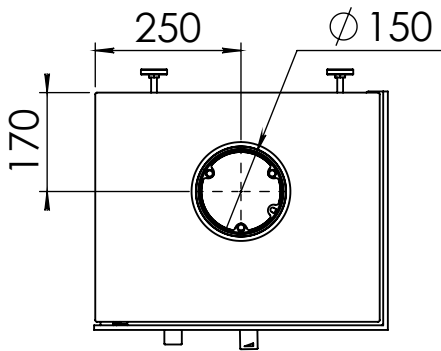

Kachel  
Type **Bora corner, links**

Eenheid  
Units mm

Datum  
Date 22-09-20

[www.geurts.nl](http://www.geurts.nl)

Wijzigingen voorbehouden.  
Subject to changes.

Gebruik uitsluitend na schriftelijke toestemming Dik Geurts Haardkachels.  
Usage only after written consent of Dik Geurts Haardkachels.

Kachel  
Type **Bora corner, rechts**

Eenheid  
Units mm

Datum  
Date 22-09-20

[www.geurts.nl](http://www.geurts.nl)

Wijzigingen voorbehouden.  
Subject to changes.

Gebruik uitsluitend na schriftelijke toestemming Dik Geurts Haardkachels.  
Usage only after written consent of Dik Geurts Haardkachels.

Kachel  
Type **Bora Corner, links, Wall**

Eenheid  
Units mm

Datum  
Date 30-09-20

[www.geurts.nl](http://www.geurts.nl)

Wijzigingen voorbehouden.  
Subject to changes.

Gebruik uitsluitend na schriftelijke toestemming Dik Geurts Haardkachels.  
Usage only after written consent of Dik Geurts Haardkachels.

Kachel  
Type **Bora Corner, rechts, Wall**

Eenheid  
Units mm

Datum  
Date 30-09-20

[www.geurts.nl](http://www.geurts.nl)

Wijzigingen voorbehouden.  
Subject to changes.

Gebruik uitsluitend na schriftelijke toestemming Dik Geurts Haardkachels.  
Usage only after written consent of Dik Geurts Haardkachels.