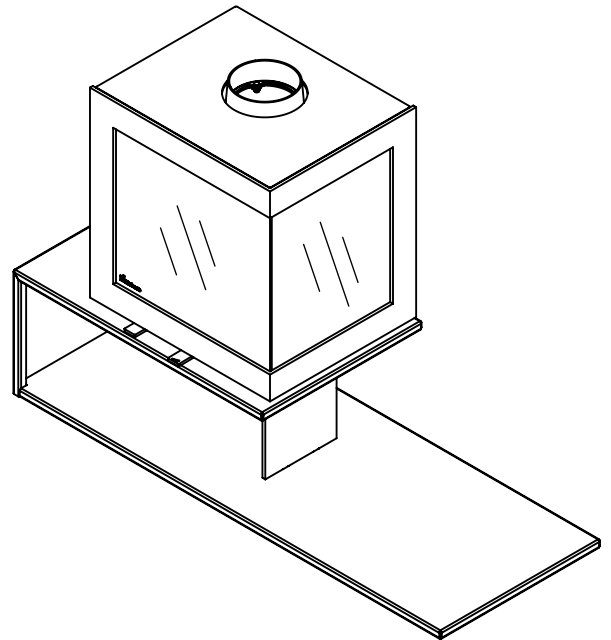

Kachel Type **Bora Corner, links, Straight Plateau**

Eenheid Units mm

Datum Date 01-10-20

[www.geurts.nl](http://www.geurts.nl)

Wijzigingen voorbehouden.  
Subject to changes.

Gebruik uitsluitend na schriftelijke toestemming Dik Geurts Haardkachels.  
Usage only after written consent of Dik Geurts Haardkachels.

Kachel Type **Bora Corner, links, Floating Plateau**

Eenheid Units mm

Datum Date 01-10-20

[www.geurts.nl](http://www.geurts.nl)

Wijzigingen voorbehouden.  
Subject to changes.

Gebruik uitsluitend na schriftelijke toestemming Dik Geurts Haardkachels.  
Usage only after written consent of Dik Geurts Haardkachels.

Kachel Type **Bora Corner, rechts, Floating Plateau**

Eenheid Units mm

Datum Date 01-10-20

[www.geurts.nl](http://www.geurts.nl)

Wijzigingen voorbehouden.  
Subject to changes.

Gebruik uitsluitend na schriftelijke toestemming Dik Geurts Haardkachels.  
Usage only after written consent of Dik Geurts Haardkachels.