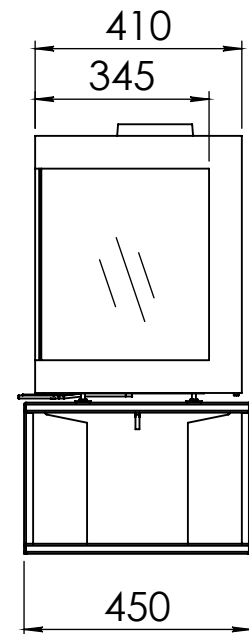

Kachel Type **Bora Corner, rechts, Cube**

Einheit Units mm Datum Date 30-09-20

[www.geurts.nl](http://www.geurts.nl)

Wijzigingen voorbehouden. Subject to changes. Gebruik uitsluitend na schriftelijke toestemming Dik Geurts Haardkachels. Usage only after written consent of Dik Geurts Haardkachels.

Kachel Type **Bora Corner, links, Straight Plateau**

Eenheid Units mm

Datum Date 01-10-20

[www.geurts.nl](http://www.geurts.nl)

Wijzigingen voorbehouden.  
Subject to changes.

Gebruik uitsluitend na schriftelijke toestemming Dik Geurts Haardkachels.  
Usage only after written consent of Dik Geurts Haardkachels.

Kachel Type **Bora Corner, links, Floating Plateau**

Eenheid Units mm

Datum Date 01-10-20

[www.geurts.nl](http://www.geurts.nl)

Wijzigingen voorbehouden.  
Subject to changes.

Gebruik uitsluitend na schriftelijke toestemming Dik Geurts Haardkachels.  
Usage only after written consent of Dik Geurts Haardkachels.

Kachel Type **Bora Corner, rechts, Floating Plateau**

Eenheid Units mm

Datum Date 01-10-20

[www.geurts.nl](http://www.geurts.nl)

Wijzigingen voorbehouden.  
Subject to changes.

Gebruik uitsluitend na schriftelijke toestemming Dik Geurts Haardkachels.  
Usage only after written consent of Dik Geurts Haardkachels.