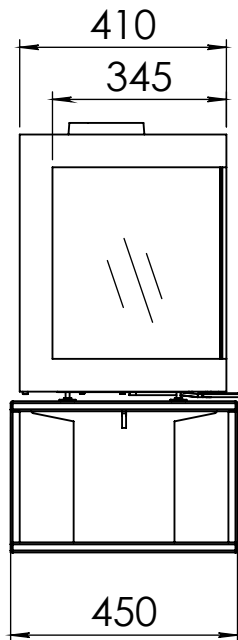

Kachel Type **Bora Corner, rechts, Cube**

Einheit Units mm Datum Date 30-09-20

[www.geurts.nl](http://www.geurts.nl)

Wijzigingen voorbehouden. Subject to changes. Gebruik uitsluitend na schriftelijke toestemming Dik Geurts Haardkachels. Usage only after written consent of Dik Geurts Haardkachels.

Kachel Type **Bora Corner, links, Straight Plateau**

Eenheid Units mm

Datum Date 01-10-20

[www.geurts.nl](http://www.geurts.nl)

Wijzigingen voorbehouden.  
Subject to changes.

Gebruik uitsluitend na schriftelijke toestemming Dik Geurts Haardkachels.  
Usage only after written consent of Dik Geurts Haardkachels.

Kachel Type **Bora Corner, links, Floating Plateau**

Eenheid Units mm

Datum Date 01-10-20

[www.geurts.nl](http://www.geurts.nl)

Wijzigingen voorbehouden.  
Subject to changes.

Gebruik uitsluitend na schriftelijke toestemming Dik Geurts Haardkachels.  
Usage only after written consent of Dik Geurts Haardkachels.

Kachel Type **Bora Corner, rechts, Floating Plateau**

Eenheid Units mm

Datum Date 01-10-20

[www.geurts.nl](http://www.geurts.nl)

Wijzigingen voorbehouden.  
Subject to changes.

Gebruik uitsluitend na schriftelijke toestemming Dik Geurts Haardkachels.  
Usage only after written consent of Dik Geurts Haardkachels.