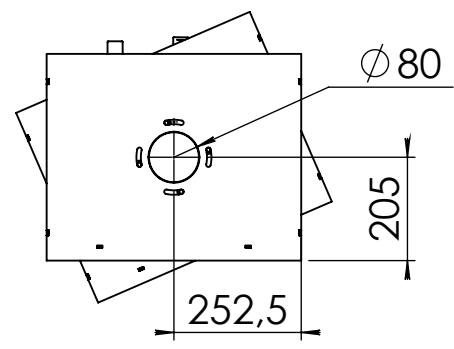

Kachel  
Type **Bora Corner, rechts, Wall**

Eenheid  
Units mm

Datum  
Date 30-09-20

[www.geurts.nl](http://www.geurts.nl)

Wijzigingen voorbehouden.  
Subject to changes.

Gebruik uitsluitend na schriftelijke toestemming Dik Geurts Haardkachels.  
Usage only after written consent of Dik Geurts Haardkachels.

Kachel  
Type **Bora Corner, links, Cube**

Eenheid  
Units mm

Datum  
Date 30-09-20

[www.geurts.nl](http://www.geurts.nl)

Wijzigingen voorbehouden.  
Subject to changes.

Gebruik uitsluitend na schriftelijke toestemming Dik Geurts Haardkachels.  
Usage only after written consent of Dik Geurts Haardkachels.

Kachel Type **Bora Corner, rechts, Cube**

Einheit Units mm Datum Date 30-09-20

[www.geurts.nl](http://www.geurts.nl)

Wijzigingen voorbehouden. Subject to changes. Gebruik uitsluitend na schriftelijke toestemming Dik Geurts Haardkachels. Usage only after written consent of Dik Geurts Haardkachels.

Kachel Type **Bora Corner, links, Straight Plateau**

Eenheid Units mm

Datum Date 01-10-20

[www.geurts.nl](http://www.geurts.nl)

Wijzigingen voorbehouden.  
Subject to changes.

Gebruik uitsluitend na schriftelijke toestemming Dik Geurts Haardkachels.  
Usage only after written consent of Dik Geurts Haardkachels.