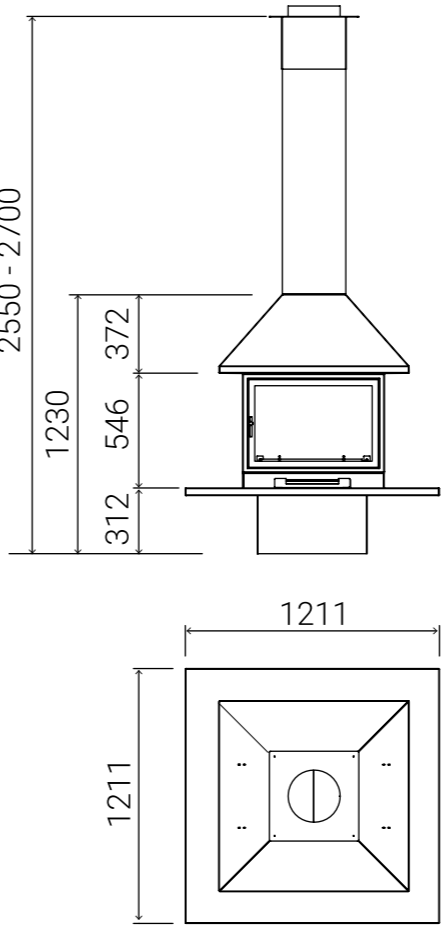

Vulcano Central Con Cerramiento
Vulcano Central with Close System
Vulcano Centrale Foyer Fermé

Vulcano Central Sin Cerramiento
Vulcano Central without Close System
Vulcano Centrale Foyer Ouvert