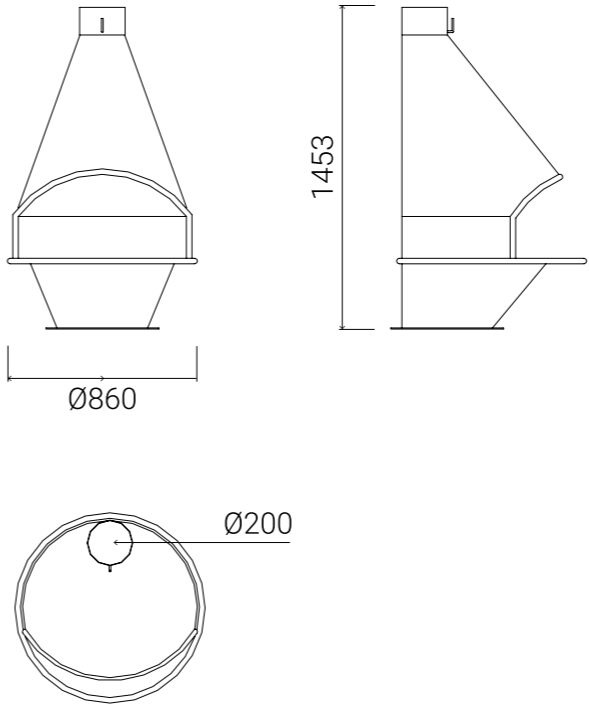

La cheminée que Traforart conserve dans son catalogue comme référence du design de cheminées ouvertes.

Oviedo Central

Oviedo Central