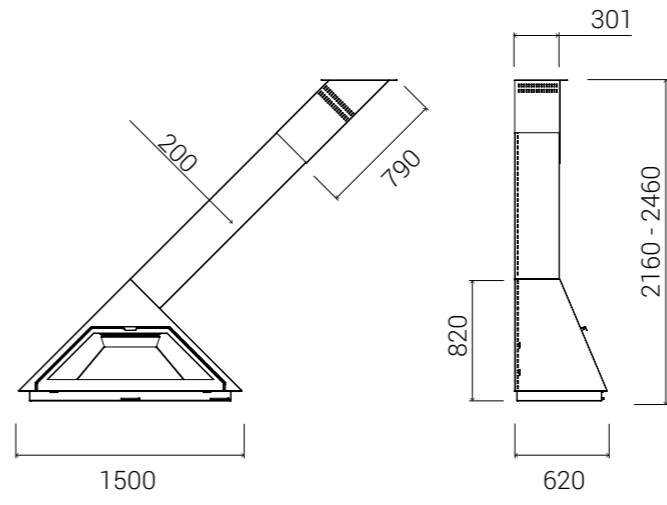

Madrid Frontal Salida de Humos Obliqua
Madrid Frontal Obliqua Smoke Outlet
Madrid Frontal Sortie de Fumée oblique