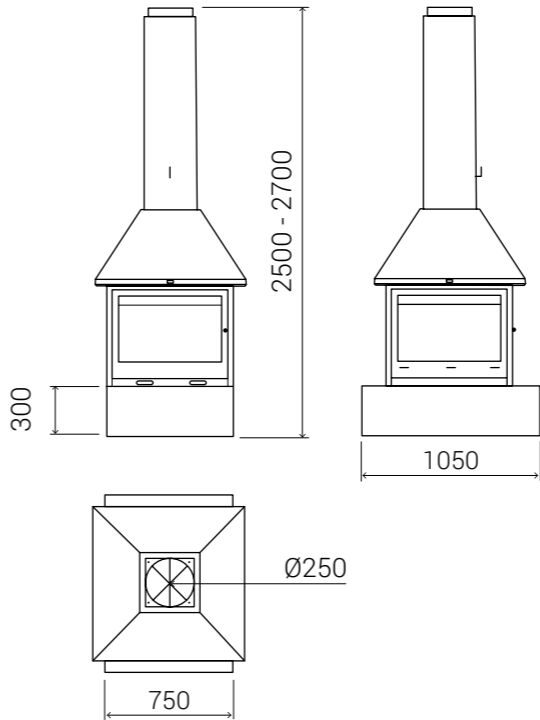

Une référence de Traforart pour un grand salon. Sa base variable, sa double hotte et son système de combustion contrôlable, la rend unique.

Sandra Central

Sandra Central

Sandra Frontal

Soportes | Pedestals | Pied