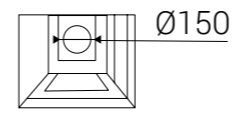

La petite grande cheminée de Traforart, qui réunit toutes les qualités: contrôle combustion, vue panoramique du foyer, couleur, chambre à air et double combustion.

Toscana Frontal

Toscana Frontal

Soportes | Pedestals | Pied