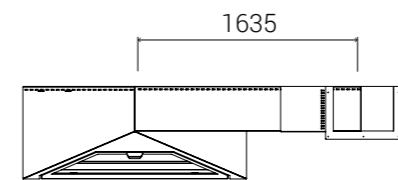

Madrid Frontal Salida de Humos Obliqua
Madrid Frontal Obliqua Smoke Outlet
Madrid Frontal Sortie de Fumée oblique