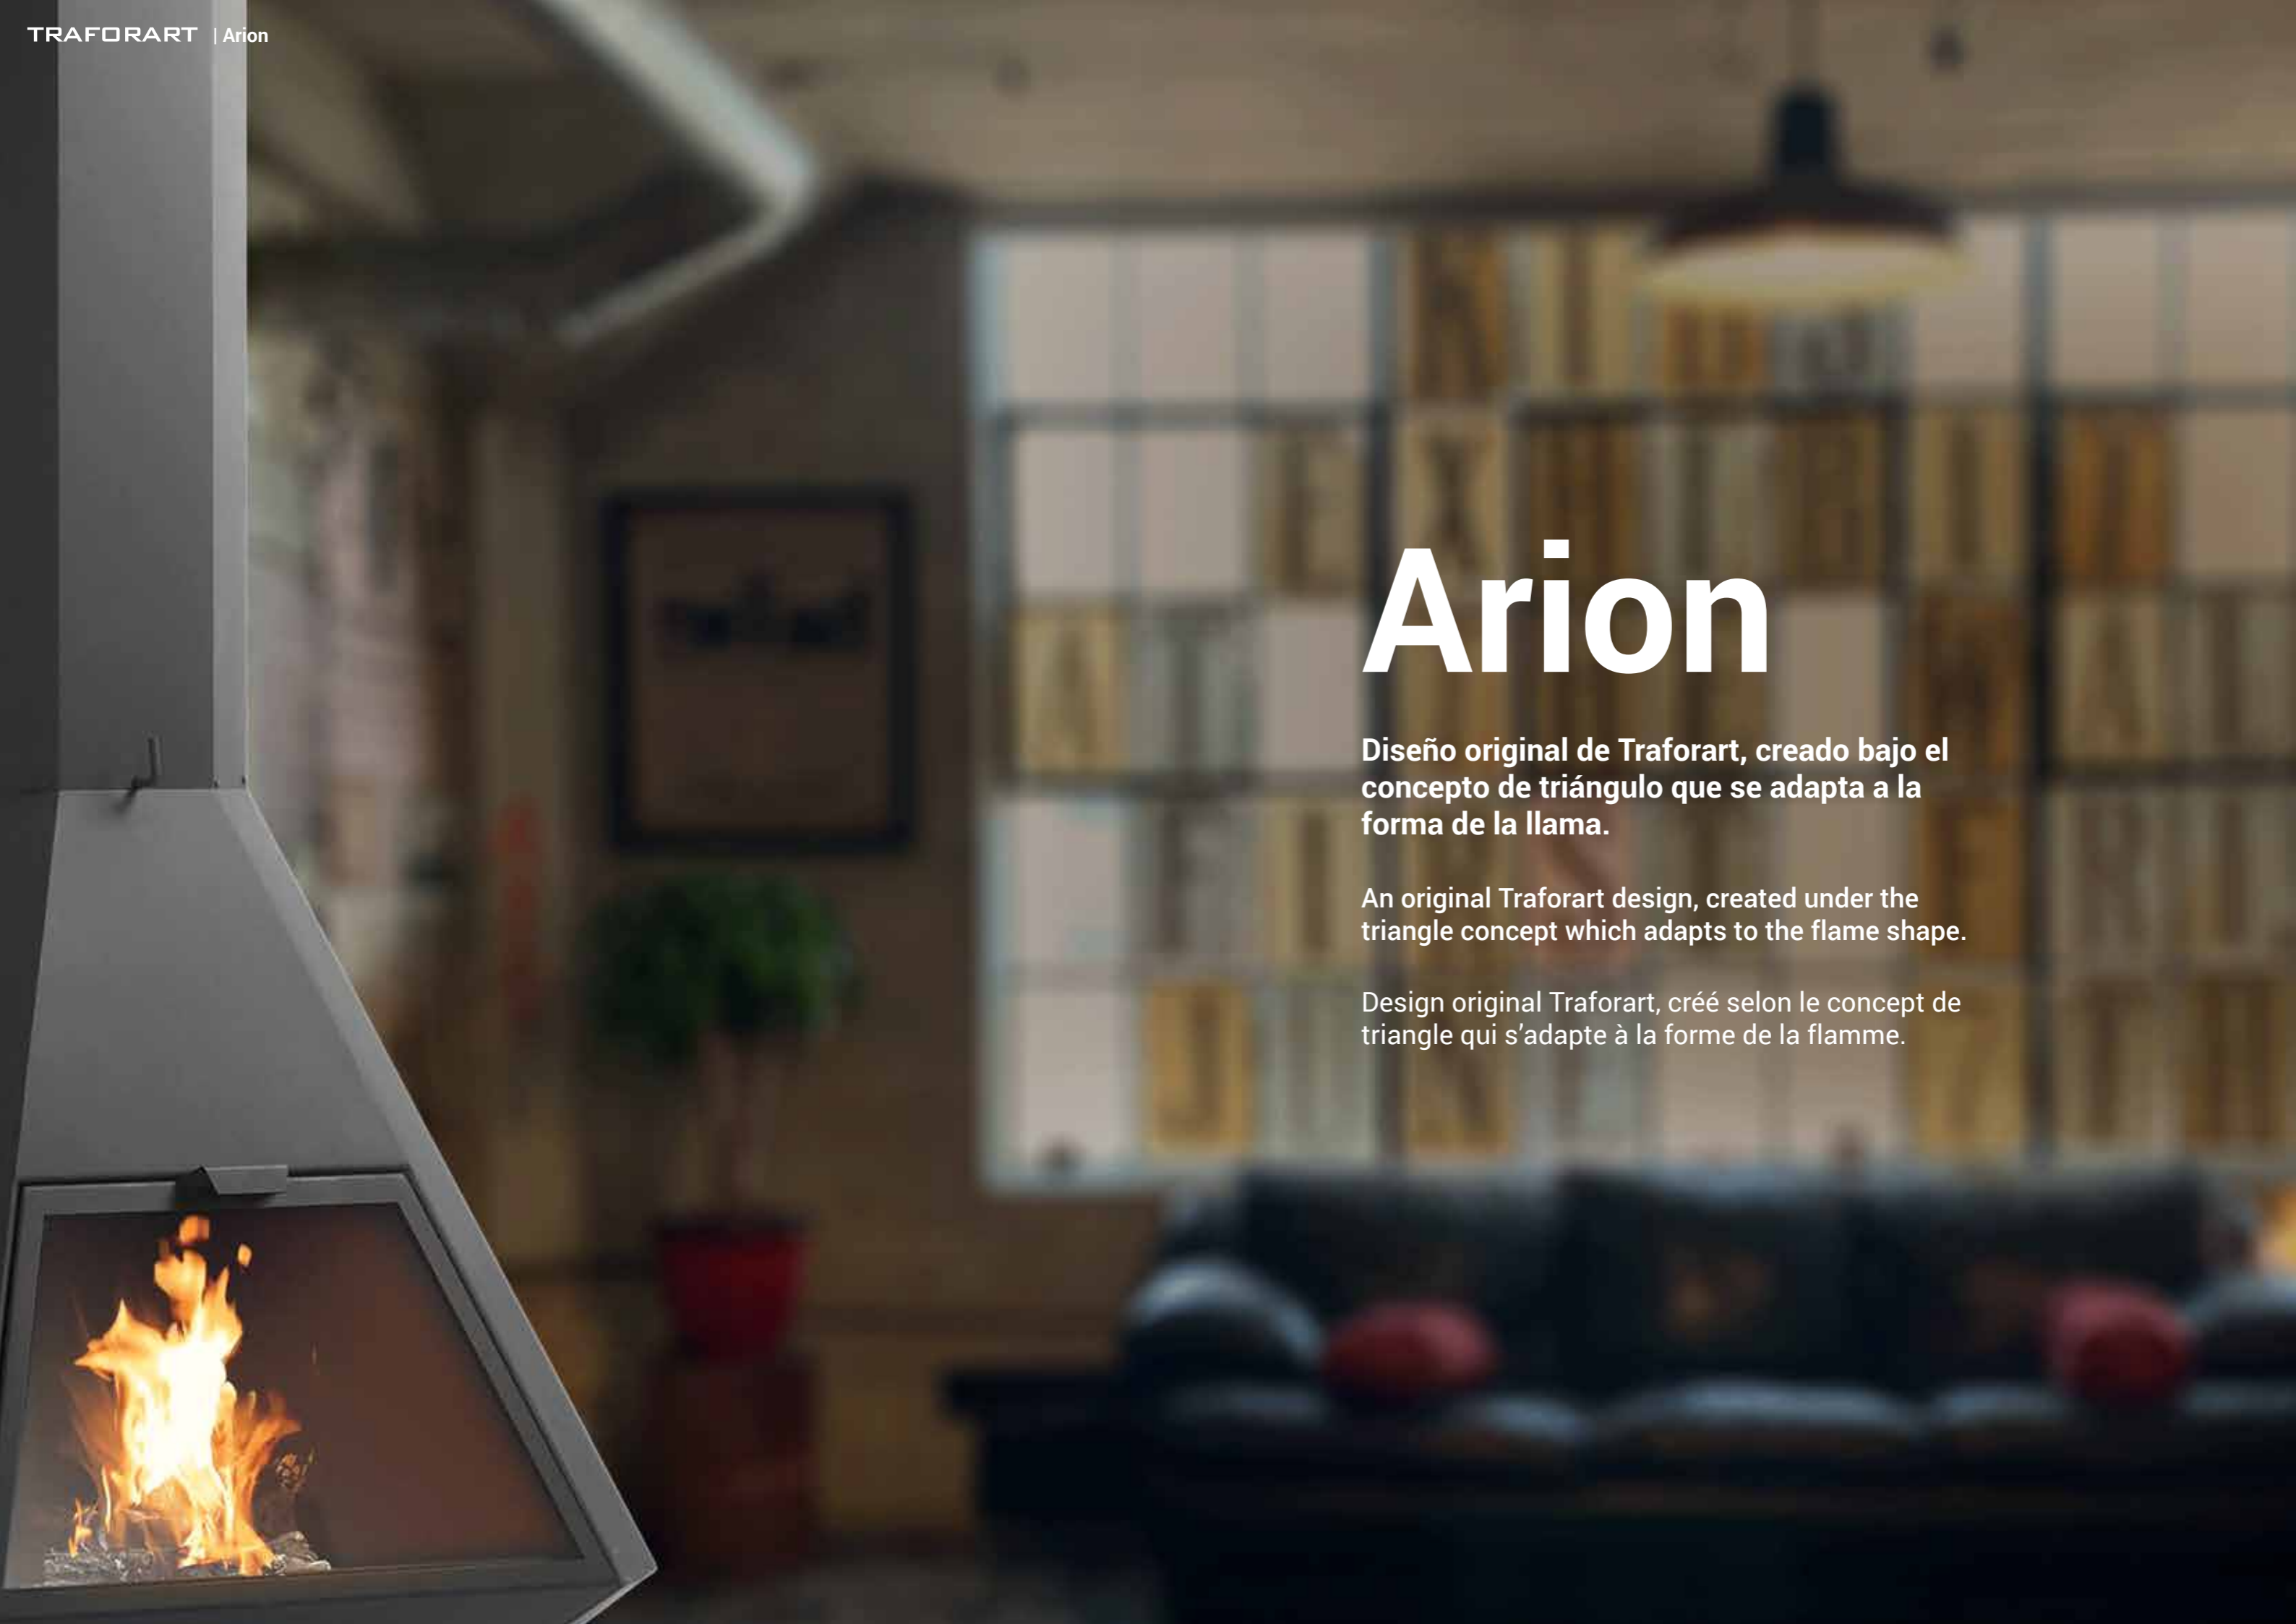

Taille, contrôle de combustion, vision du feu multiples options (couleur, position, base, etc.) installation facile.

Ariadna Central

Ariadna Central

Ariadna Frontal

Soportes | Pedestals | Pied