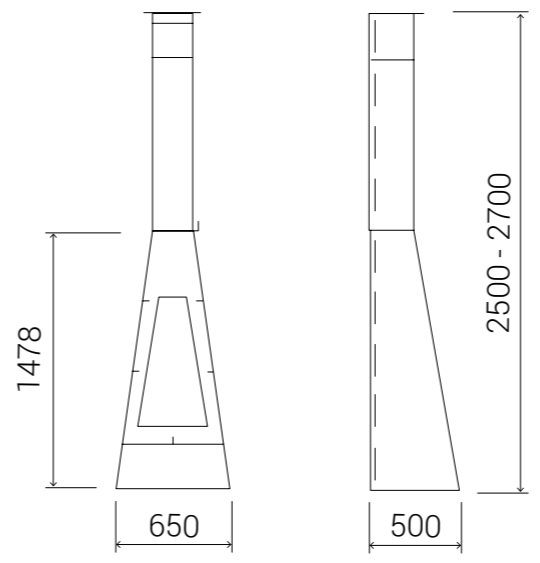

Soportes | Pedestals | Pied