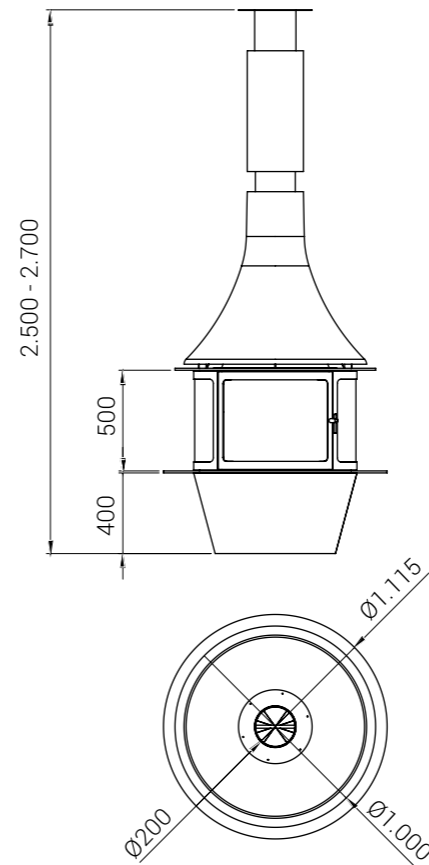

Sportes | Pedestals | Pied