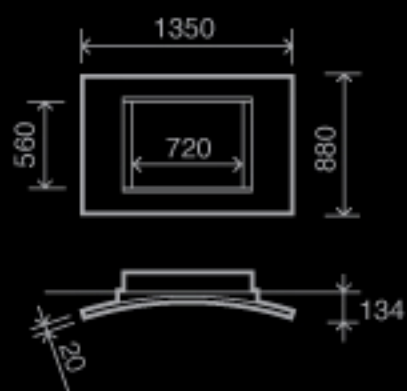

Ronda 1 К-041

Вишня, гранит Absolut Black

Cherry wooden mantel, granite Absolut Black