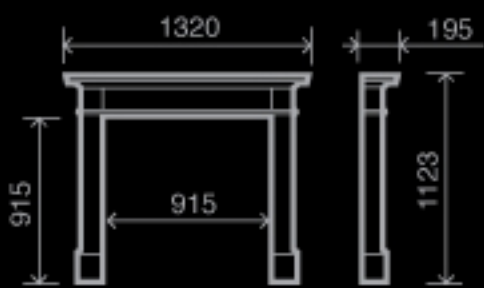

Underworld К-052

Дерево сосна, металлическая рама

Pine, painted metal frame

Ronda 1 К-041

Вишня, гранит Absolut Black

Cherry wooden mantel, granite Absolut Black

Bolton K-014

Дерево Wenge, гранит Absolut Black