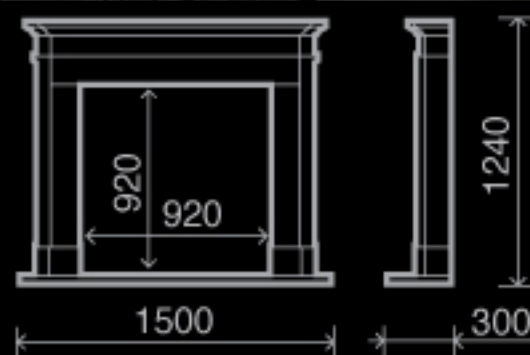

Grenoble M-048

Мрамор Crema Marfil

Marble Crema Marfil