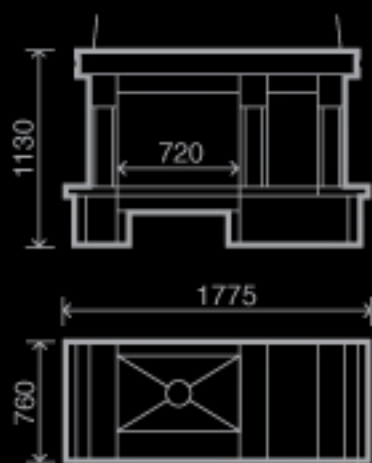

камины рустикального стиля

fireplaces of rustic style

Monro R-019

Ракушечник Du Gard, деревянная полка

Du Gard stone, wood beam

Parma R-020

Ракушечник Du Gard, деревянная полка

Du Gard stone, wood beam