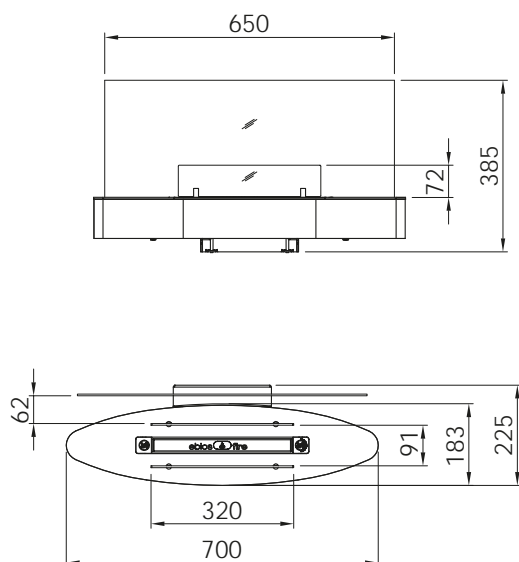

Мануальная модель

Артикул	1058074	1058075	1058073	1058072
Цвет	черный матовый	белый матовый	нерж.сталь шлифованная	хром
Цена	1 523 €	1 523 €	1 766 €	1 779 €

Мануальная модель

ELIPSE

WALL MINI

Артикул	1012952	1012954
Цвет	черный матовый	нерж.сталь шлифованная
Цена	1 869 €	1 869 €