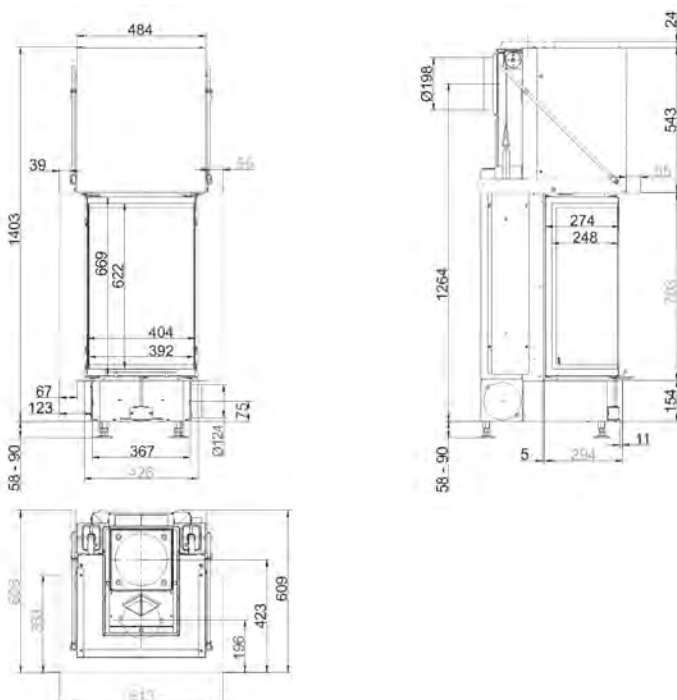

Артикул	Цена, €
Система EAS		1 946
Шамот антрацит	I066002-02	162
Переходник на $\varnothing 180$ мм	I058043	89