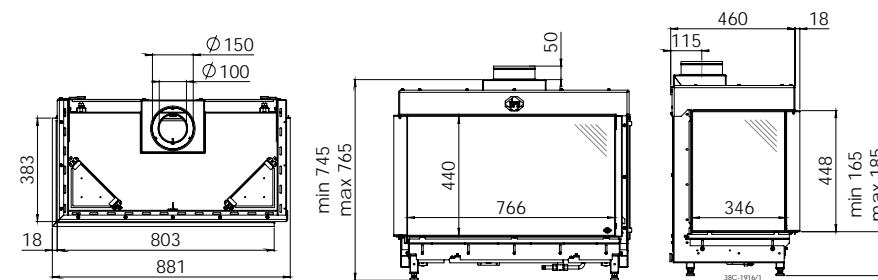

Магистральный газ (G20)

Артикул	1021511	1021514
Цвет	Черная гладкая	Ceraglas
Цена	5 913 €	6 083 €

Баллонный газ (G31)

Артикул	1021513	1021516
Цвет	Черная гладкая	Ceraglas
Цена	5 913 €	6 083 €

	Артикул	Цена, €
Набор керамических дров «Дуб»		в комплекте
Монтажный ящик для подвесной установки блока управления	1030485	в комплекте
Газовая арматура и приемник для сигнала пульта ДУ		в комплекте
Контроллер RCH		в комплекте
Монтажная рама 6-ти сторонняя 100 мм	1037025	547
Набор ножек, 4шт. (25x25x490 мм)	1012238	99
Набор из 4-х опор для блока управления	1033112	280
Модуль связи для WiFi	1030275	319
Ревизионная дверка	1021226	183
Несущая рама	1030265	407