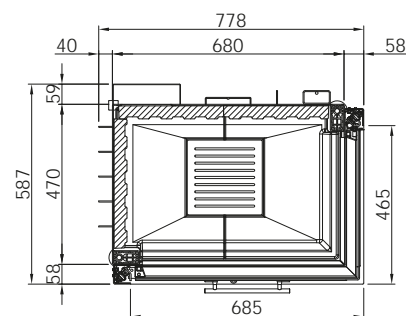

LINEAR 4S

VARIA 2RH

Артикул **1008970(51)**

Цена **5 139 €**

Артикул **1008974(57)**

Цена **5 328 €**

	Артикул	Цена, €
Доплата за черный шамот (заказ с топкой)	1044876	526
Монтажная рама 4-х сторонняя с кантом	1020738 1020746	612
Монтажная рама 6-ти сторонняя с кантом	1020740 1020748	630
Монтажная рама 4-х сторонняя массивная	1020742 1020750	612
Монтажная рама 6-ти сторонняя массивная	1020744 1020752	630
Подключение подачи воздуха SVS	1018173	190