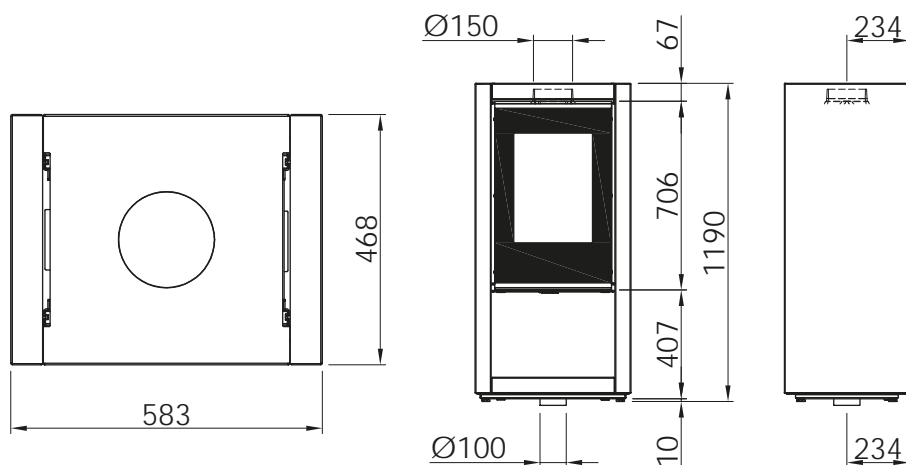

Артикул	1021115	1054838	1021118	1021120	1021122
Цвет	черный	титан	перламутр	белый	талькохлорит
Цена	4 844 €	4 844 €	5 022 €	5 022 €	5 363 €

	Артикул	Цена, €
Доплата за черный шамот (заказ с печью)	1044913	359

AMBIENTE

A8