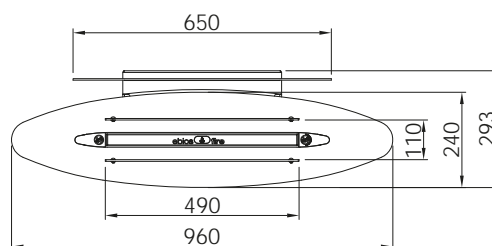

БИОКАМИНЫ EBIOS FIRE

Ebios Fire - бренд биокаминов от компании Spartherm, который отвечает важнейшим требованиям экологичности и оснащен наиболее безопасной в настоящее время на рынке биоэтаноловой горелкой.

Практически все готовые мануальные модели имеют топливный бак на 2,6 литра, что подходит для минимального объема помещения 85м³. Расход топлива составляет 0,5 л./ч.

Все модели серии La Vela имеют стандартный топливный бак на 0,5 литра и время горения данных моделей около 6-ти часов.

Вставки Quadra Inside SL предоставляет из себя горелку и бак в общем корпусе для облегченной установки в нишу. Доступны в трех размерах: с одной, двумя или тремя горелками в едином корпусе. Данный тип используемой горелки был испытан TÜV SÜD на основе DIN 4734-1 и сертифицирован.

Обеспечение безопасности:

- Топливный бак протестирован под давлением
- Индикатор топлива
- Открывающийся бак с винтовой крышкой
- Предохранительный клапан сброса давления
- Система фитилей предотвращает утечку топлива при опрокидывании

ELIPSE WALL

Артикул	1012946	1033886	1033887	1033888
Цвет	черный матовый	белый матовый	нерж.сталь шлифованная	хром
Цена	1 946 €	1 946 €	1 971 €	2 023 €

Мануальная модель