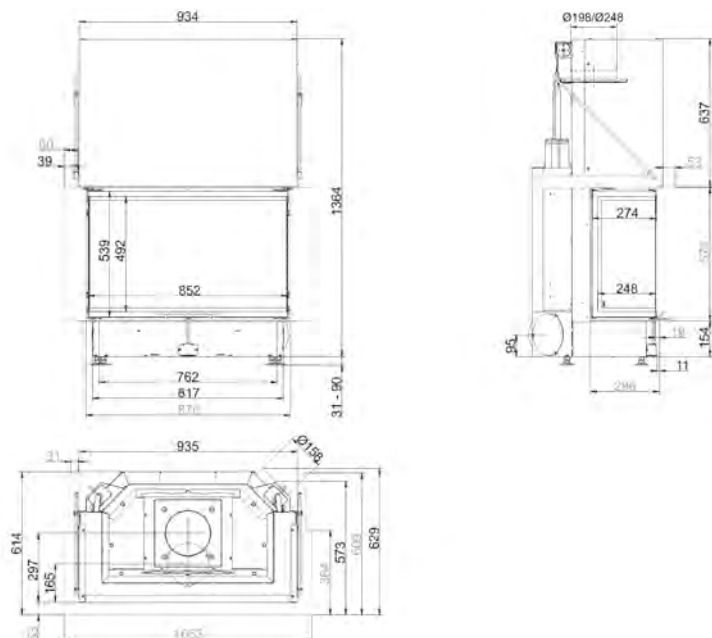

Артикул	Цена, €
Система EAS		1 946
Шамот антрацит	I050073-02	162
Переходник на $\varnothing 180$ мм	I019448	89
Переходник на $\varnothing 250$ мм	I019450	89