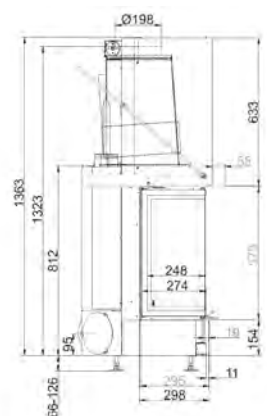

PK 57/25/121/25

Артикул **209340**
Цена **11 366 €**