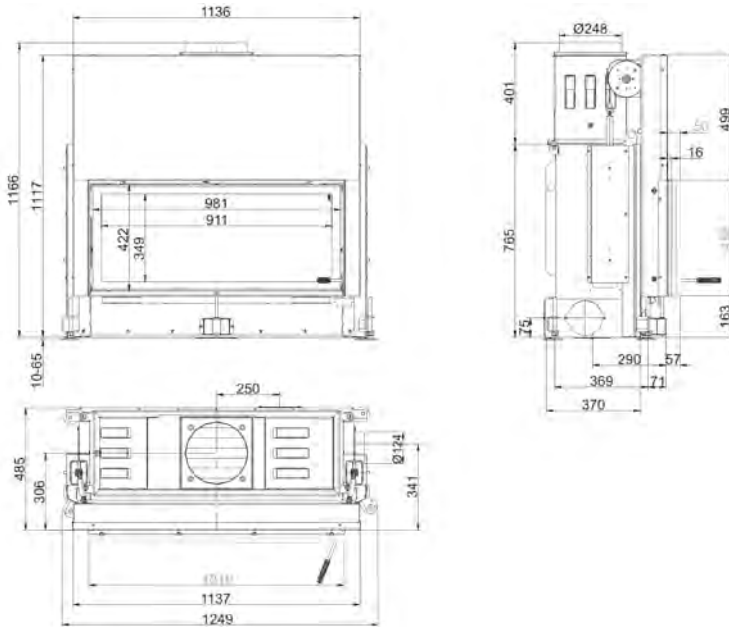

AK 45/101

	Артикул	Цена, €
Система EAS		1 946
Двойное остекление		486
Шамот антрацит	49170	162
Переходник на $\varnothing 200$ мм	1019449	71

Артикул **205852**

Цена **7 028 €**