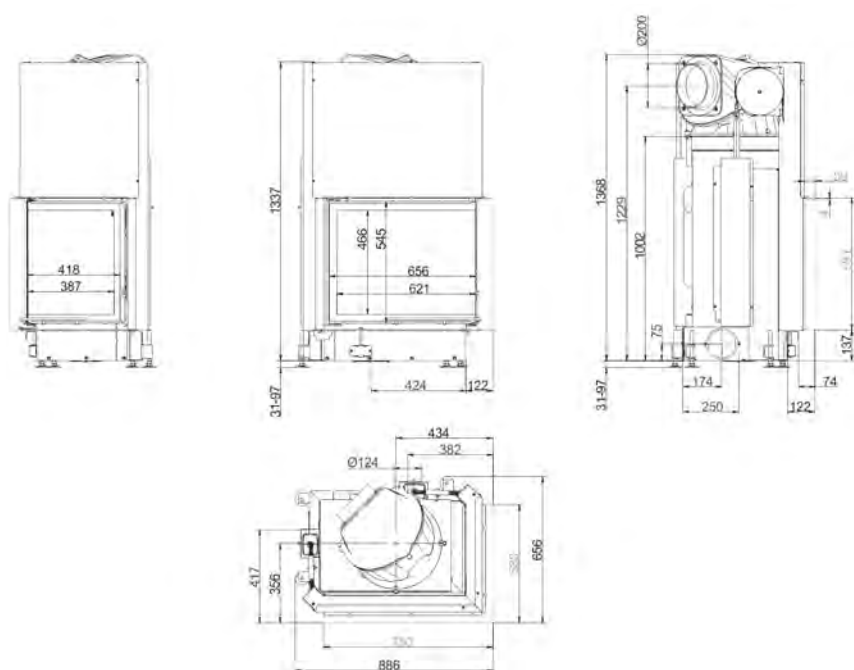

Артикул	Цена, €
Система EAS		1 946
Цельная стеклокерамика		387
Шамот антрацит	I012340-02	162