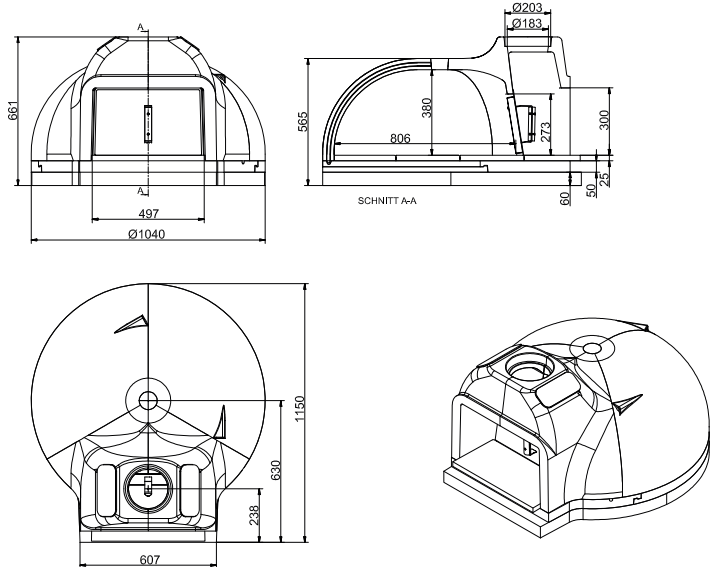

IGLU

Артикул **Q010048**

Цена **2 527 €**

Артикул Цена, €

Чугунная двустворчатая дверка Q010047 658

Термометр 50-500°C 900118 71

Комплект фронта из песчаника 900121 399