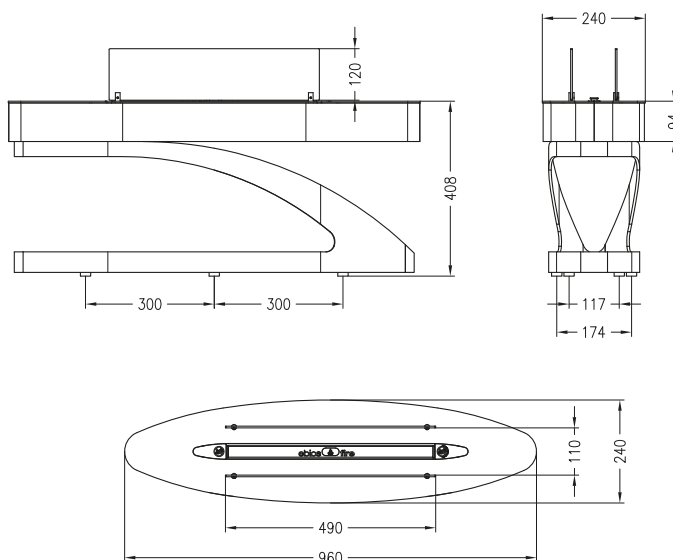

ELIPSE Z

Артикул	1014475	1033864
Цвет	черный матовый/хром	белый матовый/хром
Цена	3 020 €	3 020 €

Мануальная модель

Артикул **1058065**

Цвет **хром**

Цена **3 622 €**

Мануальная модель

	Артикул	Цена, €
Стекло с кронштейнами	1058116	184