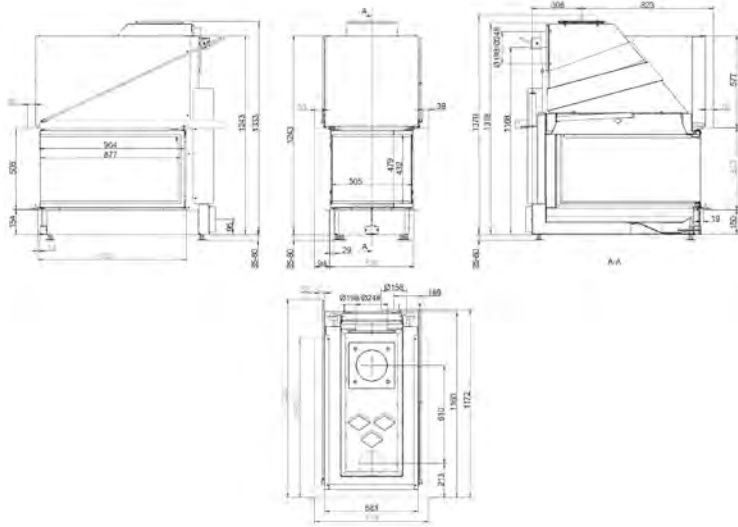

Артикул	Цена, €
Система EAS		1 946
Шамот антрацит	I048180-02	162
Переходник на $\varnothing 180$ мм	I019448	71
Переходник на $\varnothing 200$ мм	I019450	71