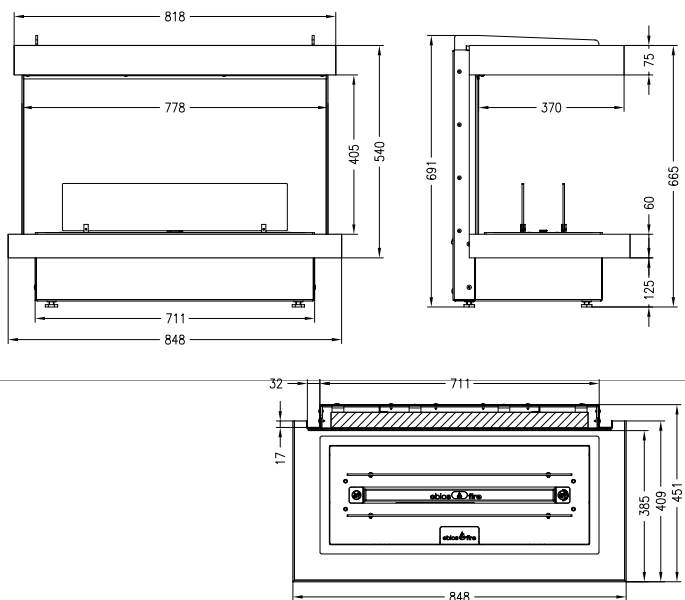

Артикул **1017067**
Цвет **горелка Quadra Inside I SL/черный**
Цена **3 711 €**

Артикул	Цена, €
Исполнение горелки в другом цвете (черный/ нерж.сталь)	300