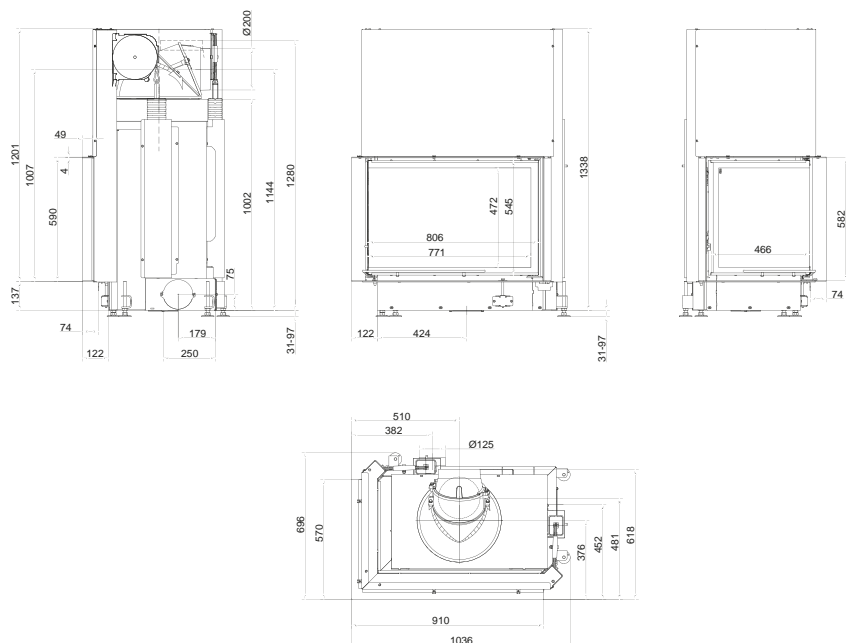

ЕСК 57/82/48

L

Артикул	Цена, €
Система EAS	1 946
Цельная стеклокерамика	387
Шамот антрацит	I013710-02 162