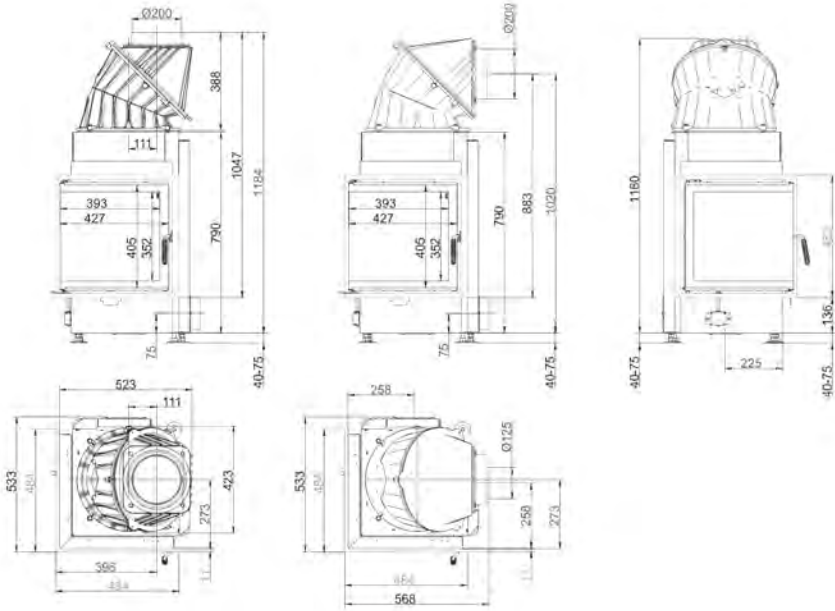

ЕСК 42/42/42

БОКОВОЕ ОТКРЫВАНИЕ

Артикул	Цена, €
Система EAS	1 946
Цельная стеклокерамика	295

Артикул **210472**

Цена **4 243 €**