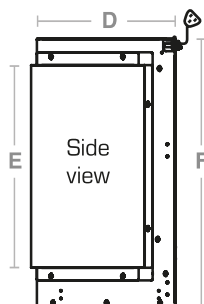

NEW FOREST 1600

Стоимость комплекта 3 300 €

Входит в стоимость:

- Модификация «фронт»
- Модификация «угол»
- Модификация «трехсторонний»
- Комплект дров
- Комплект 2 вариантов кристаллов
- Комплект 2 вариантов углей
- Комплект 2 вариантов коры
- Рама для настенного крепления
- Пульт ДУ

- A: 1600mm
- B: 310mm
- C: 1625mm
- D: 298mm
- E: 424mm
- F: 562mm