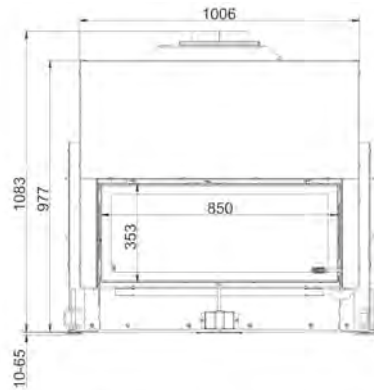

AK 38/86

Артикул **205846**
Цена **6 596 €**

Артикул Цена, €

Система EAS	1 946
Двойное остекление	387
Шамот антрацит	49168 162
Переходник на $\varnothing 180$ мм	1019448 71