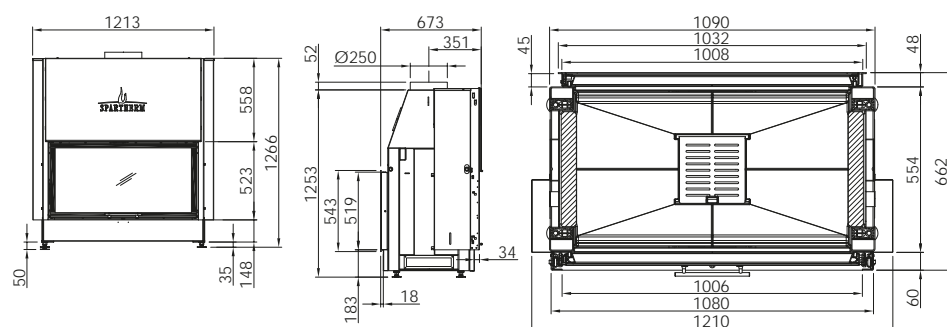

LINEAR 4S

VARIA B-FDH

Артикул **1058038**

Цена **8 118 €**

	Артикул	Цена, €
Доплата за черный шамот (заказ с топкой)	1044863	626
Монтажная рама 3-х сторонняя с кантом	1008216	290
Монтажная рама 4-х сторонняя с кантом	1008717	387
Монтажная рама 3-х сторонняя массивная	1020680	555
Монтажная рама 4-х сторонняя массивная	1020685	630
Подключение подачи воздуха VLK	1004831	85

U/