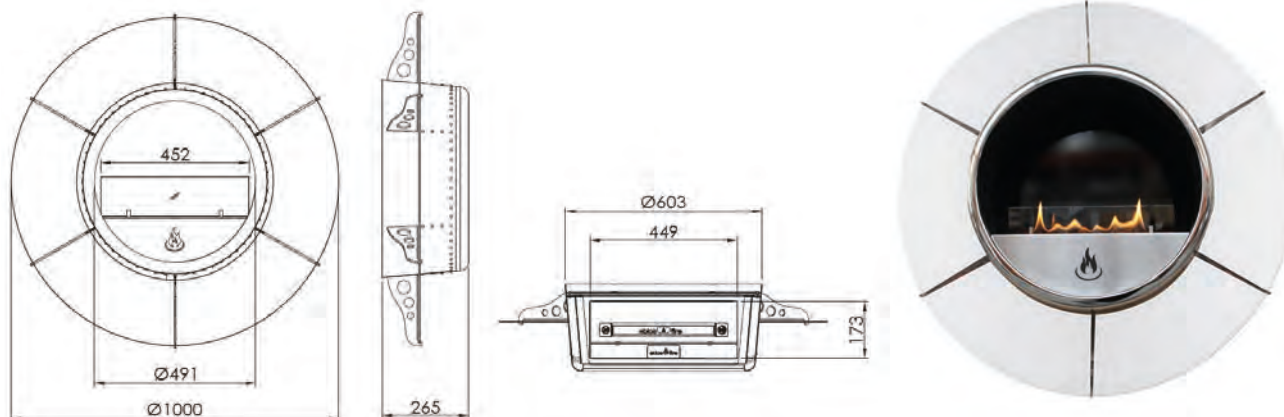

ELIPSE Z

Артикул	1014475	1033864
Цвет	черный матовый/хром	белый матовый/хром
Цена	3 020 €	3 020 €

Мануальная модель

Артикул **1058065**

Цвет **хром**

Цена **3 622 €**

Мануальная модель

	Артикул	Цена, €
Стекло с кронштейнами	1058116	184