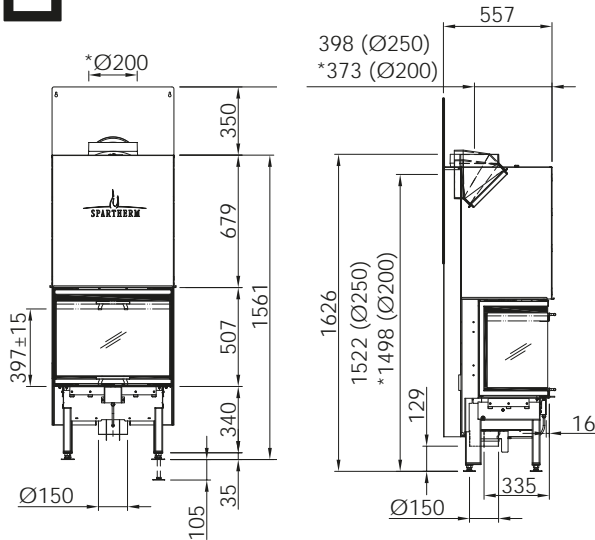

LINEAR 4S

ARTE 3RL60H

	Артикул	Цена, €
Доплата за черный шамот (заказ с топкой)	1055998	398
Монтажная рама 5-ти сторонняя с кантом	1061127	630
Монтажная рама 8-ми сторонняя с кантом	1061128	864
Монтажная рама 5-ти сторонняя массивная	1061131	630
Монтажная рама 8-ми сторонняя массивная	1061132	864