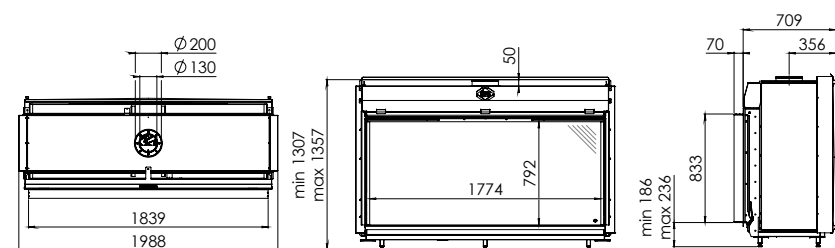

Магистральный газ (G20)

Артикул	1041466	1045643
Цвет	Черная гладкая	Черная гладкая + Clear View
Цена	16 815 €	18 375 €

	Артикул	Цена, €
Набор керамических дров «Дуб»		в комплекте
Ревизионная дверка	1021226	в комплекте
Газовая арматура и приемник для сигнала пульта ДУ		в комплекте
Контроллер RCH		в комплекте
Модуль связи для WiFi	1030275	319
Очиститель антибликового стекла Clear View	1046783	51