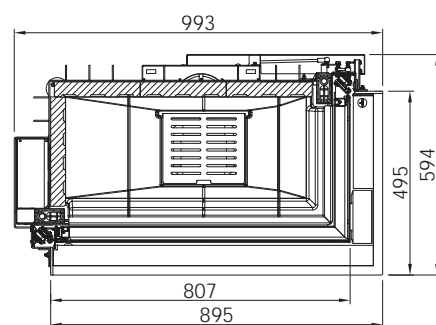

PREMIUM V-2R80H

Артикул **1054764**

Цена **7 281 €**

	Артикул	Цена, €
Доплата за черный шамот (заказ с топкой)	1055997	без доплаты
Система электроподъема дверки SESAM 3.0	1067560	1 777
Монтажная рама бти сторонняя массивная		в комплекте
Система S-Thermatik NEO	1047802	2 029
Подключение подачи воздуха		в комплекте