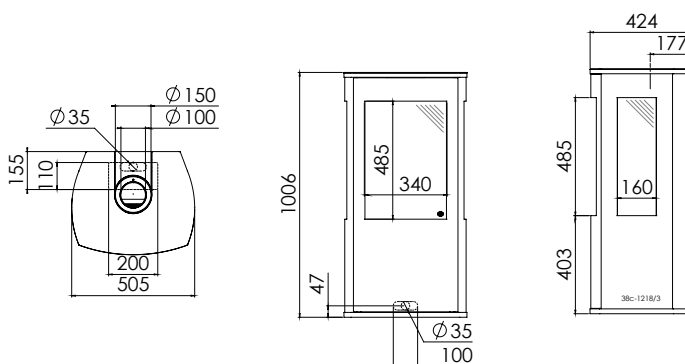

TRIO RCE

Магистральный газ (G20)

Артикул	1032310
Цвет	Черная гладкая
Цена	4 726 €

Баллонный газ (G31)

Артикул	1032312
Цвет	Черная гладкая
Цена	4 726 €

	Артикул	Цена, €
Набор керамических дров «Дуб»		в комплекте
Газовая арматура и приемник для сигнала пульта ДУ		в комплекте
Контроллер RCE		в комплекте
Адаптер (блок питания) 230В переменного тока – 6В постоянного	1010285	91