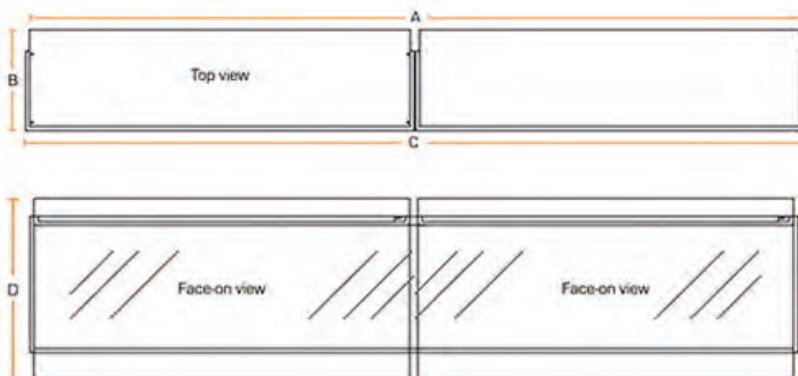

- A: 1600mm
- B: 310mm
- C: 1625mm
- D: 298mm
- E: 424mm
- F: 562mm

NEW FOREST 2400

Стоимость комплекта 4 750 €

Входит в стоимость:

- Модификация «фронт»
- Модификация «угол»
- Модификация «трехсторонний»
- Комплект дров
- Комплект 2 вариантов кристаллов
- Комплект 2 вариантов углей
- Комплект 2 вариантов коры
- Рама для настенного крепления
- Пульт ДУ