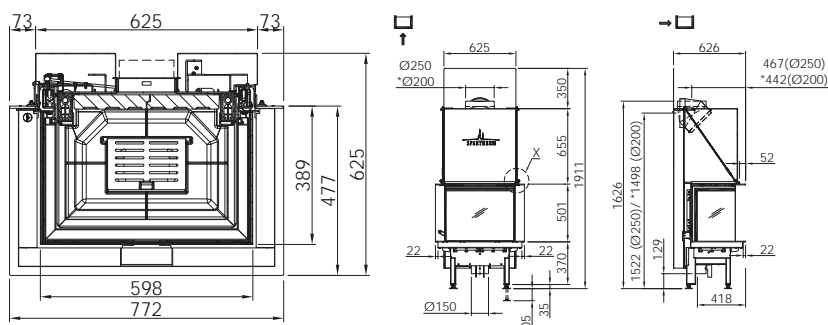

PREMIUM

A-3RL60H

Ø 200мм
Артикул **1054761**
Цена **8 854 €**

Ø 250мм
Артикул **1054801**
Цена **8 854 €**