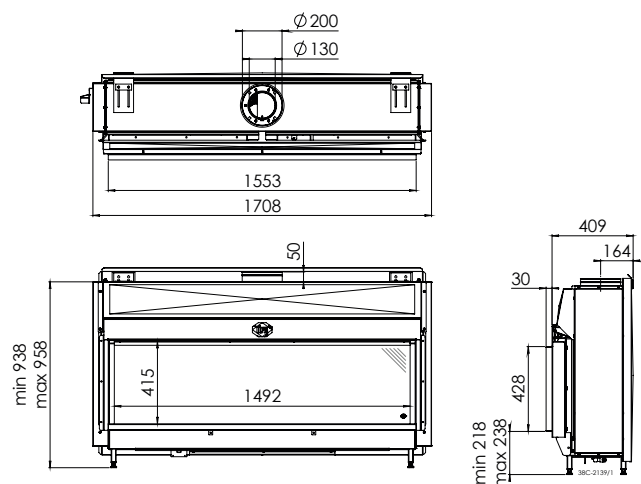

Магистральный газ (G20)

Артикул	1036752	1053911
Цвет	Ceraglas	Ceraglas+ Clear View
Цена	9 165 €	9 946 €

Баллонный газ (G31)

Артикул	1036754	1055043
Цвет	Ceraglas	Ceraglas+ Clear View
Цена	9 165 €	9 946 €

	Артикул	Цена, €
Набор керамических дров «Дуб»/ «Береза»/ Камни «Каррара»		в комплекте
Ревизионная дверка	1021226	в комплекте
Газовая арматура и приемник для сигнала пульта ДУ		в комплекте
Контроллер RCH		в комплекте
Набор ножек, 4шт. (30x30x420 мм)	1010287	99
Модуль связи для WiFi	1030275	319
Очиститель антибликового стекла Clear View	1046783	51