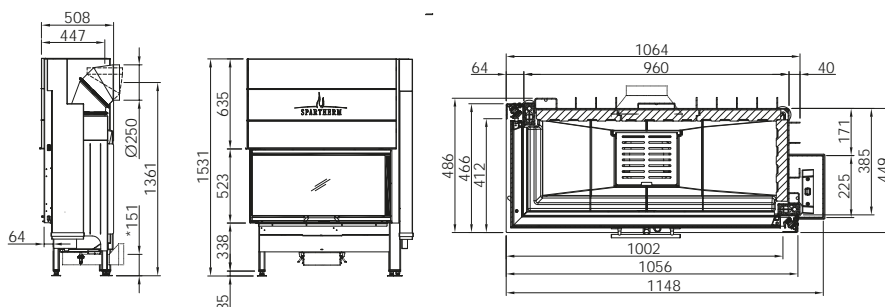

LINEAR 4S

VARIA AS-2RH

Артикул **1030086**
Цена **4 403 €**

LINEAR 4S

VARIA 2L 100H

Артикул **1009185**
 Цена **6 492 €**

	Артикул	Цена, €
Доплата за черный шамот (заказ с топкой)	1044881	640
Монтажная рама 4-х сторонняя с кантом	1020759	612
Монтажная рама 6-ти сторонняя с кантом	1020761	630
Монтажная рама 4-х сторонняя массивная	1020763	612
Монтажная рама 6-ти сторонняя массивная	1020765	630
Подключение подачи воздуха SVS	1018173	190