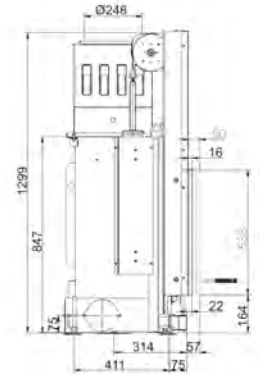

AK 53/121

Артикул **205862**
Цена **7 716 €**