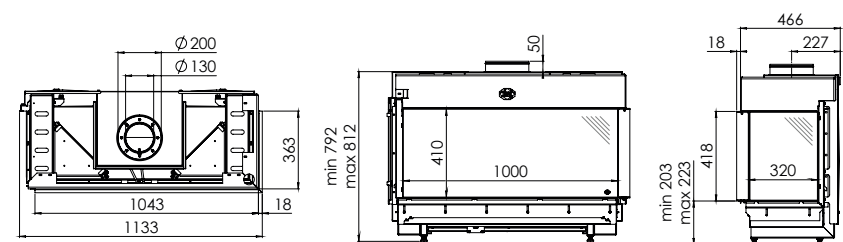

Баллонный газ (G31)

Артикул	1033803	1057188	1033807	1055068
Цвет	Черная гладкая	Черная гладкая + Clear View	Ceraglas	Ceraglas+ Clear View
Цена	7 249 €	8 029 €	7 760 €	8 540 €

	Артикул	Цена, €
Набор керамических дров «Дуб»/Камни «Каррара»/«Черные»		в комплекте
Ревизионная дверка	1021226	в комплекте
Газовая арматура и приемник для сигнала пульта ДУ		в комплекте
Контроллер RCH		в комплекте
Монтажная рама 6-ти сторонняя 100 мм	1037018	555
Набор ножек, 4шт. (25x25x490 мм)	1012238	99
Монтажный комплект блока управления	1033111	361
Модуль связи для WiFi	1030275	319
Защитный короб для установки блока управления	1030485	128
Очиститель антибликового стекла Clear View	1046783	51