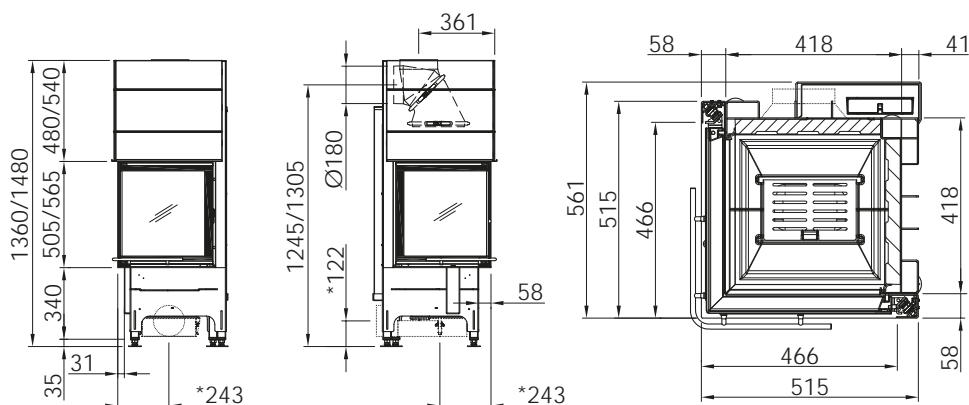

Артикул	Цена, €
Доплата за черный шамот (заказ с топкой) (51)	1044842	313
Доплата за черный шамот (заказ с топкой) (57)	1044843	313
Монтажная рама 4-х сторонняя с кантом	1038296 1038298	555
Монтажная рама 6-ти сторонняя с кантом	1038304 1038306	572
Монтажная рама 4-х сторонняя массивная	1038300 1038302	555
Монтажная рама 6-ти сторонняя массивная	1038308 1038310	572
Подключение подачи воздуха SVS	1018173	190