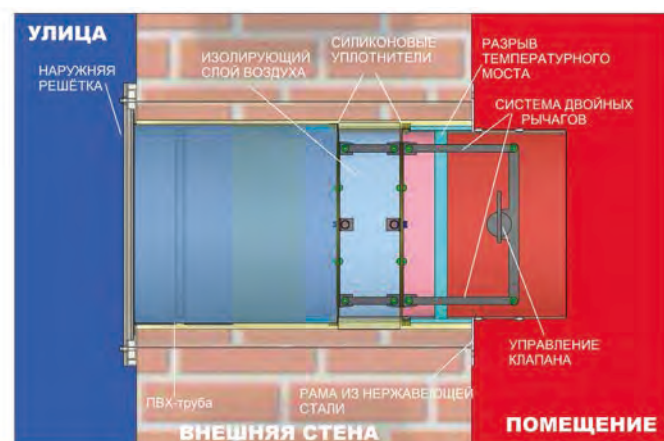

Запатентованный двойной клапан подачи первичного воздуха от СВ-Тес незаменим там, где необходимо изолировать помещение от холода улицы.

- Корпус и все детали выполнены из нержавеющей стали
- Хорошо уплотнённая конструкция – хорошая изоляция от холода
- Эффективно противодействует образованию конденсата и потере энергии
- Включает ПВХ-трубу и внешнюю решётку забора воздуха
- Возможно подключение гибкого привода управления клапаном

		Цена, €
Двойной клапан подачи воздуха на горение ø125 мм	VLSDK125es	327
Двойной клапан подачи воздуха на горение ø150 мм	VLSDK150es	327
Гибкий привод 1000 мм	FW100A88i99	133
Гибкий привод 1500 мм	FW150A88i99	156
Универсальный шарнир 8мм x 8мм (угол наклона 45°)	VK88kg	55
Шток управления 8мм x 8мм 1000 мм	VK88st100	16
Соединительный разъём для штока управления	VK88vb	17

Pizza Casa – комплект для приготовления пиццы в камине. Размер в собранном виде 28 x 25 см. Для приготовления пиццы в камине необходима температура в топочной камере около 350°C - 400°C.

Комплект подставки

- Стальная подставка с четырьмя регулируемыми ножками
- Основание для шамотного камня
- Шамотный камень.
- Лопатка для пиццы (3-секционная, дерево)
- Держатель с двумя деревянными рукоятками
- Скребок из нержавеющей стали с деревянной ручкой
- Кулинарные щипцы
- Решётка для гриля из нержавеющей стали.
- DVD-диск с руководством по обслуживанию / полезными советами / рецептами