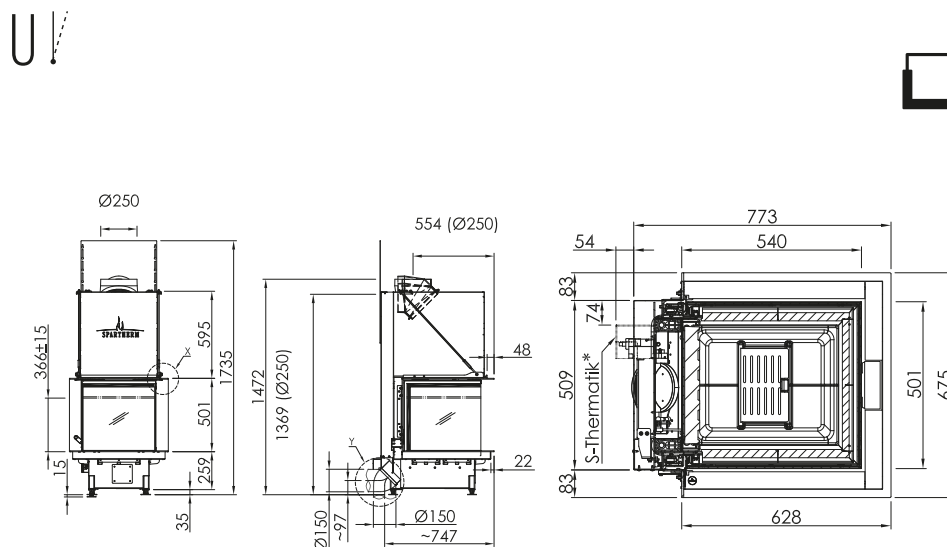

PREMIUM A-U50H

Артикул Цена, €

Доплата за черный шамот (заказ с топкой)	1055998	без доплаты
Система электроподъема дверки SESAM 3.0	1063538	1 777
Монтажная рама 6-ти сторонняя массивная	в комплекте	
Система S-Thermatik NEO	1047802	2 029

Артикул **1063500**

Цена **9 030 €**