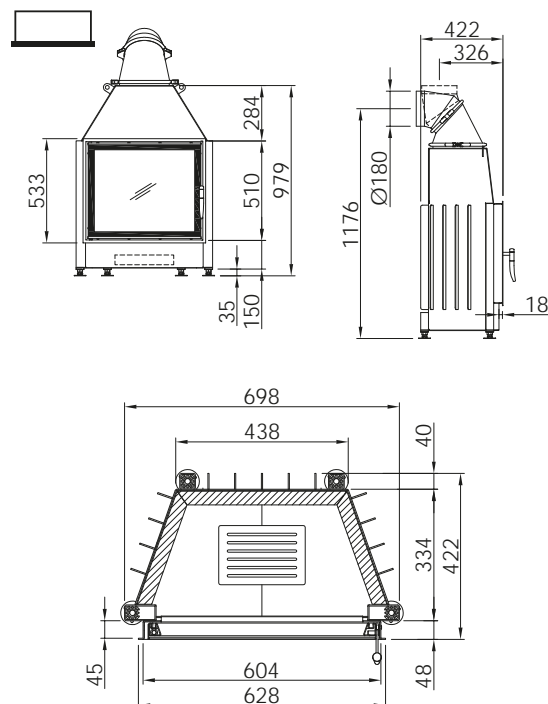

Артикул **1057954**
Цена **2 885 €**

Артикул **1057953**
Цена **2 885 €**