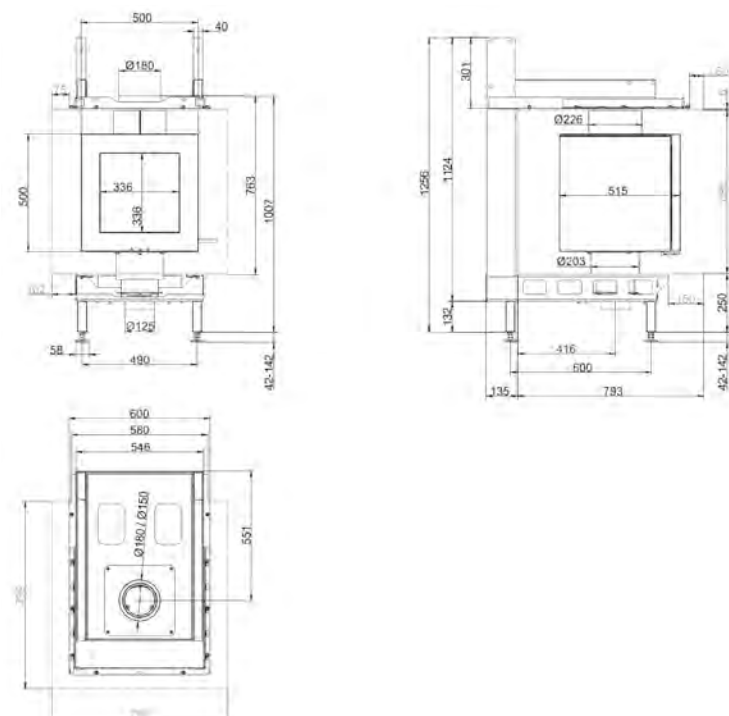

DF 33

Артикул **213024**

Цена **8 234 €**