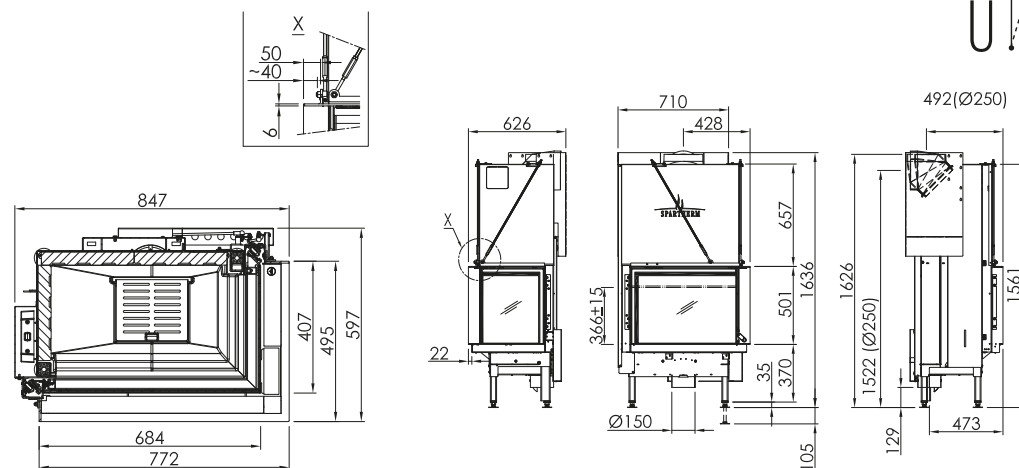

PREMIUM V-2R68H

Артикул **1063659**

Цена **6 866 €**

	Артикул	Цена, €
Доплата за черный шамот (заказ с топкой)	1063686	без доплаты
Система электроподъема дверки SESAM 3.0	1063673	1 777
Монтажная рама 6-ти сторонняя массивная		в комплекте
Система S-Thermatik NEO	1047802	2 029
Подключение подачи воздуха		в комплекте

PREMIUM V-2L80H

Артикул **1054763**

Цена **7 281 €**

	Артикул	Цена, €
Доплата за черный шамот (заказ с топкой)	1055996	без доплаты
Система электроподъема дверки SESAM 3.0	1054847	1 777
Монтажная рама 6-ти сторонняя массивная		в комплекте
Система S-Thermatik NEO	1047802	2 029
Подключение подачи воздуха		в комплекте