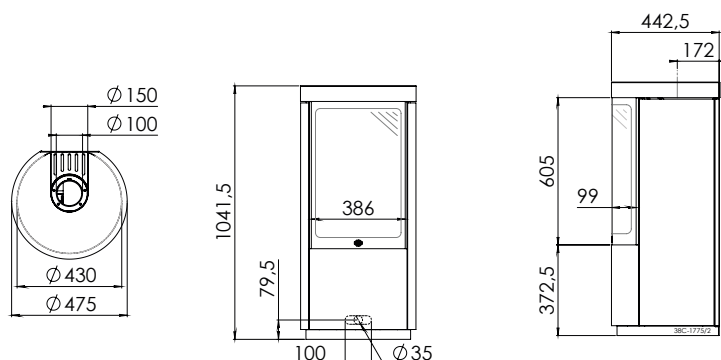

Баллонный газ (G31)

Артикул	1071612
Цвет	Черная гладкая
Цена	6 067 €

	Артикул	Цена, €
Набор керамических дров «Дуб»		в комплекте
Газовая арматура и приемник для сигнала пульта ДУ		в комплекте
Контроллер RCE		в комплекте
Адаптер (блок питания) 230В переменного тока – 6В постоянного	1010285	91