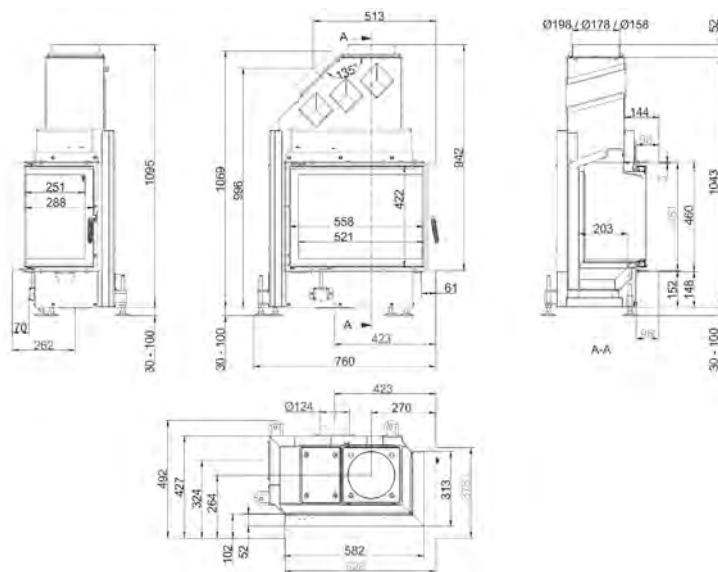

ЕСК 42/57/30

R

БОКОВОЕ ОТКРЫВАНИЕ

Артикул **213037**

Цена **5 030 €**

	Артикул	Цена, €
Система EAS		1 946
Цельная стеклокерамика		266
Шамот антрацит	I068094-02	162
Переходник на $\varnothing 180$ мм	I058043	89
Переходник на $\varnothing 160$ мм	I058046	89