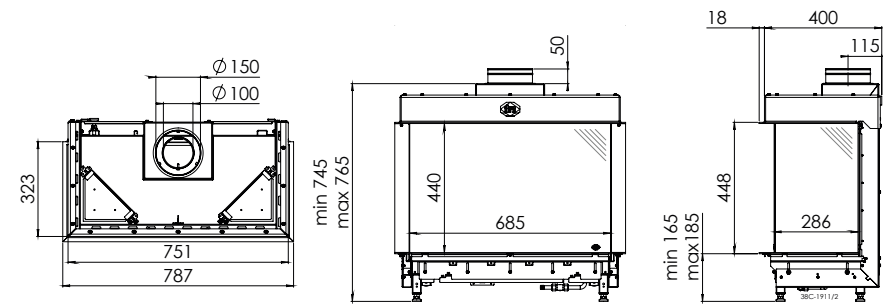

Магистральный газ (G20)

Артикул	1021493	1021496
Цвет	Черная гладкая	Ceraglas
Цена	5 564 €	5 733 €

Баллонный газ (G31)

Артикул	1021495	1021498
Цвет	Черная гладкая	Ceraglas
Цена	5 564 €	5 733 €

	Артикул	Цена, €
Набор керамических дров «Дуб»		в комплекте
Монтажный ящик для подвесной установки блока управления	1030485	в комплекте
Газовая арматура и приемник для сигнала пульта ДУ		в комплекте
Контроллер RCH		в комплекте
Монтажная рама 8-ми сторонняя 100 мм	1037020	547
Набор ножек, 4шт. (25x25x490 мм)	1012238	99
Набор из 4-х опор для блока управления	1033112	280
Модуль связи для WiFi	1030275	319
Несущая рама	1030266	407
Ревизионная дверка	1021226	183