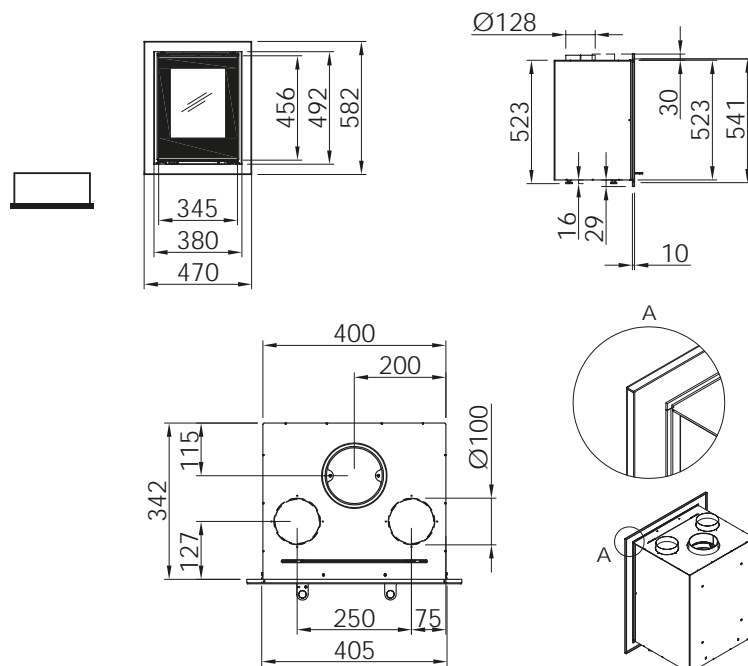

Артикул	Цена, €
Блендрама 4-х сторонняя 45 мм	1031166	178
Блендрама 4-х сторонняя 60 мм	1031178	197
Блендрама 4-х сторонняя 80 мм	1031190	215