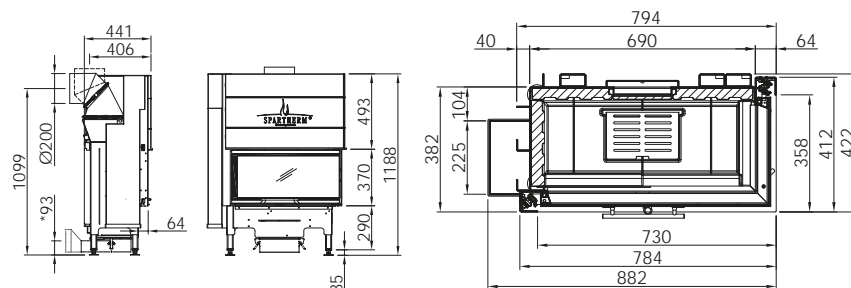

LINEAR 4S

VARIA AS-2LH

Артикул **1030087**
Цена **4 403 €**

	Артикул	Цена, €
Доплата за черный шамот (заказ с топкой)	1044859	768
Монтажная рама 4-х сторонняя с кантом	1030403	612
Монтажная рама 6-ти сторонняя с кантом	1030405	630
Монтажная рама 4-х сторонняя массивная	1030407	612
Монтажная рама 6-ти сторонняя массивная	1030409	630
Подключение подачи воздуха SVS	1018173	190

	Артикул	Цена, €
Доплата за черный шамот (заказ с топкой)	1044858	768
Монтажная рама 4-х сторонняя с кантом	1030411	612
Монтажная рама 6-ти сторонняя с кантом	1030413	630
Монтажная рама 4-х сторонняя массивная	1030415	612
Монтажная рама 6-ти сторонняя массивная	1030417	630
Подключение подачи воздуха SVS	1018173	190

LINEAR 4S

VARIA AS-2RH

Артикул **1030086**
Цена **4 403 €**