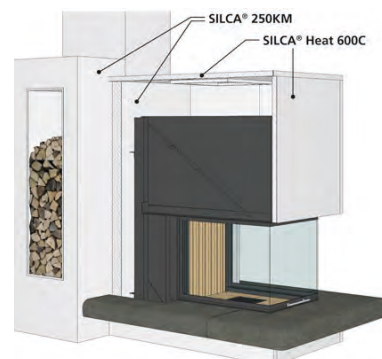

ТЕПЛОИЗОЛЯЦИОННЫЕ МАТЕРИАЛЫ SILCA

Материалы для монтажа камина – не менее важная составляющая. Компания SILCA разработала 2 вида плит из силиката кальция, специально для решения различных задач.

Плиты SILCA® 250KM применяются для теплоизоляции короба, облицовки и примыкающих стен камина. Плиты SILCAHEAT® 600C, напротив, сочетают в себе высокие показатели теплового излучения, благодаря графиту, входящему в состав.

Для применения согласно отраслевым правилам по устройству кафельных печей и воздушного отопления

Пример:
Требуемая теплоизоляция (WD) минеральной ваты (в соотв. с AGI Q 132) согласно данным производителя: 10 см
Соответствует 7,3 см SILCA® 250KM

Пример: Требуемая стенка из негорючего материала в соотв. с отраслевыми правилами: 10 см
Общая толщина в соотв. с DIN 18892: 20 см
Соответствует 8,9 см SILCA® 250KM

Используя плиты SILCA, Вы: экономите место за счет толщины плит; используете негорючий, экологичный и полностью безопасный материал; получаете изоляцию и облицовку в одном материале; легкообрабатываемые материалы с помощью обычных инструментов для деревообработки.

Для удобства монтажа камина, компания SILCA разработала серию сопутствующих материалов, которые позволяют работать без потери качества и времени.