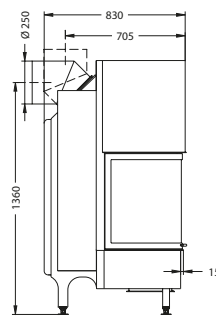

PRESTIGE

SPEEDY DR57H

Артикул

Цена **10 405 €**

	Артикул	Цена, €
Подключение подачи воздуха SVS	1018173	190