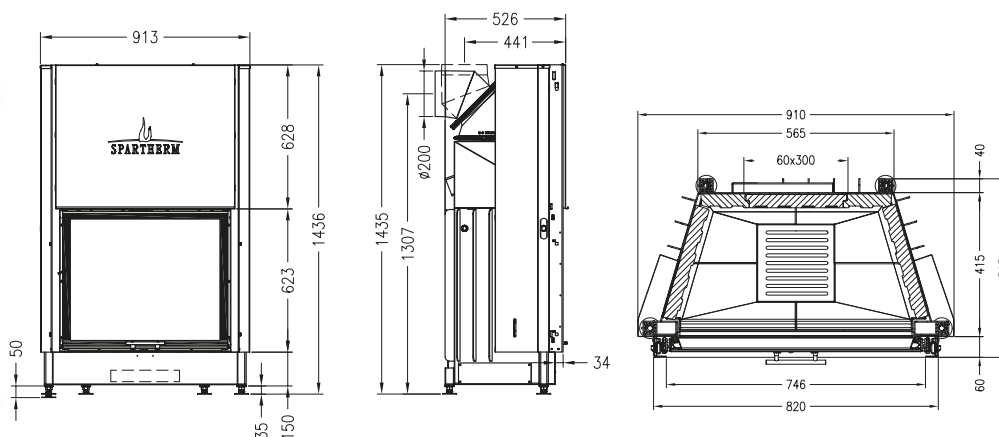

LINEAR 4S

VARIA 1V100H

Артикул **1054929**

Цена **6 718 €**

Артикул Цена, €

Доплата за черный шамот (заказ с топкой)	1044870	1 067
Монтажная рама 3-х сторонняя с кантом	1032406	290
Монтажная рама 4-х сторонняя с кантом	1032408	387
Монтажная рама 3-х сторонняя массивная	1032410	555
Монтажная рама 4-х сторонняя массивная	1032412	630
Подключение подачи воздуха VLK	1004831	85

U/

LINEAR 4S

VARIA SH

Артикул **1054931**

Цена **5 154 €**

Артикул Цена, €

Доплата за черный шамот (заказ с топкой)	1044867	739
Монтажная рама 3-х сторонняя с кантом	1007957	290
Монтажная рама 4-х сторонняя с кантом	1007824	387
Монтажная рама 3-х сторонняя массивная	1020597	555
Монтажная рама 4-х сторонняя массивная	1020600	630
Подключение подачи воздуха VLK	1004831	85

U/