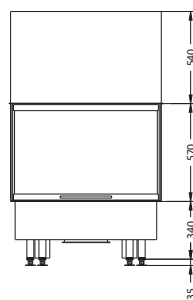

PRESTIGE

SPEEDY DR57H

Артикул

Цена **10 405 €**

	Артикул	Цена, €
Подключение подачи воздуха SVS	1018173	190