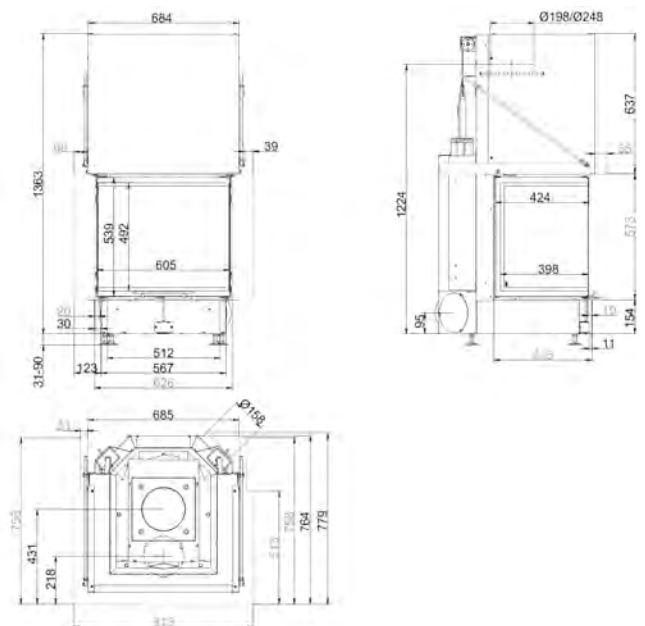

Артикул	Цена, €
Система EAS		1 946
Шамот антрацит	I007312-02	162
Переходник на $\varnothing 180$ мм	I019448	89
Переходник на $\varnothing 250$ мм	I019450	89