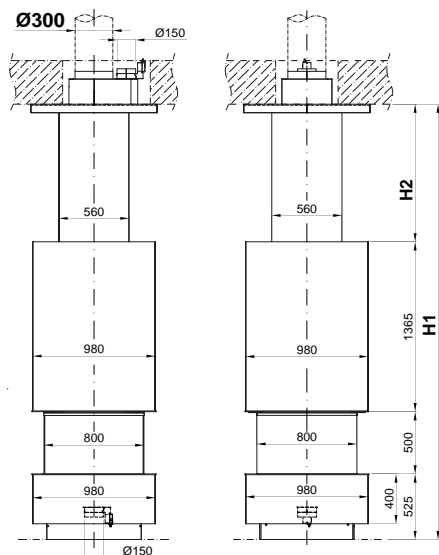

SA PREMIUM QUATTRO

	Артикул	Цена, €
Система электроподъема дверки SESAM	в комплекте	
Система S-Thermatik	в комплекте	

Артикул

Цена **47 000 €**

АКСЕССУАРЫ

Гибкий привод	500 мм	1019695	104 €
	750 мм	1019696	128 €

Стальная нелакированная труба 1м. Толщина стенок 2 мм	Ø150 мм	1005205	45 €
	Ø180 мм	1005207	56 €
	Ø200 мм	1005208	64 €
	Ø250 мм	1024714	77 €

Стальная нелакированная труба 0,5м. Толщина стенок 2 мм	Ø150 мм	1005201	33 €
	Ø180 мм	1005203	45 €
	Ø200 мм	1005204	47 €

Стальная нелакированная труба 0,25м. Толщина стенок 2 мм	Ø150 мм	1005195	33 €
	Ø180 мм	1005197	38 €
	Ø200 мм	1005198	43 €
	Ø250 мм	1005199	48 €

Отвод 45° в фиксированном положении. Стальная нелакированная труба. Толщина стенок 2 мм	Ø150 мм	1014474	27 €
	Ø180 мм	1005212	48 €
	Ø200 мм	1005214	50 €

Отвод 0-90°. Стальная нелакированная труба. Толщина стенок 2 мм	Ø150 мм	1014374	49 €
	Ø180 мм	1005215	53 €
	Ø200 мм	1005216	83 €
	Ø250 мм	1012148	87 €

Понижающий переходник.	Ø180-160 мм	1006400	64 €
	Ø200-180 мм	1006399	74 €
	Ø250-200 мм	1006398	78 €

Поворотные ручки управления	Круглая, белая	1016412	82 €
	Круглая, черная	1016413	82 €
	Квадратная, белая	1017217	82 €
	Квадратная, черная	1017218	82 €

Колосниковая решетка	220x220 мм	1006402	45 €
	220x195 мм	1006405	44 €
	220x150 мм	1006404	42 €

Колосниковая решетка поворотная	220x230 мм	1022131	56 €
	220x195 мм	1017907	44 €
	220x150 мм	1019824	44 €
	180x110 мм	1019059	37 €

Зольный ящик	220x220 мм	1004811	45 €
	220x195 мм	1008851	45 €
	220x150 мм	1004809	43 €
	215x139 мм	1021180	43 €
	70x98 мм	1041695	43 €

Отдельный клапан дымоудаления (шибер)	Ø160 мм	1021532	96 €
	Ø180 мм	1021534	107 €
	Ø200 мм	1021535	113 €
	Ø250 мм	1021536	155 €