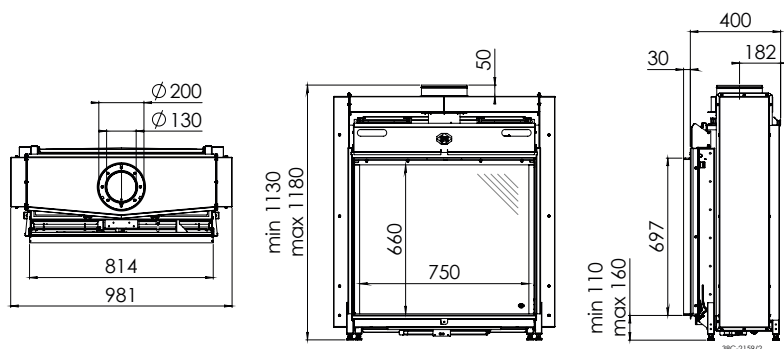

Артикул	Цена, €
Набор керамических дров «Дуб»	в комплекте
Ревизионная дверка	1021226 в комплекте
Газовая арматура и приемник для сигнала пульта ДУ	в комплекте
Контроллер RCH	в комплекте
Набор ножек, 4шт. (25x25x490 мм)	1012238 99
Модуль связи для WiFi	1030275 319
Очиститель антибликового стекла Clear View	1046783 51