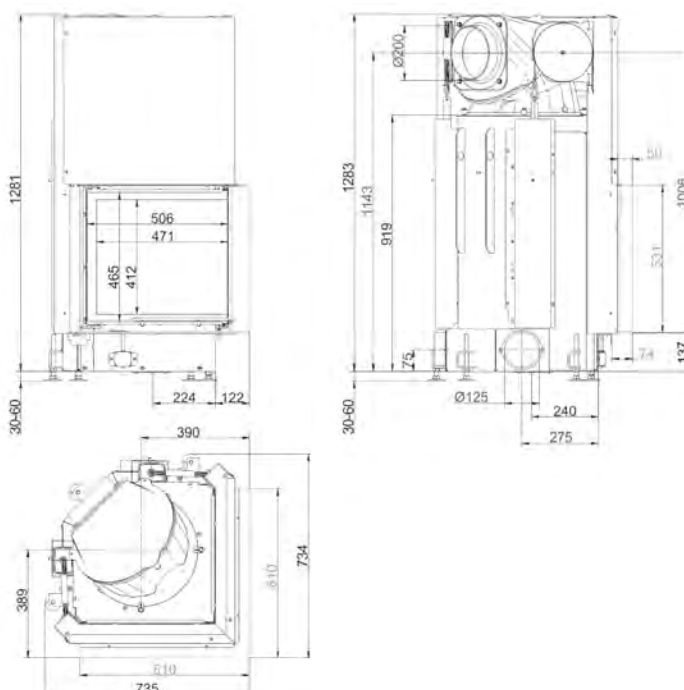

Артикул **210370**

Цена **4 668 €**

	Артикул	Цена, €
Система EAS		1 946
Цельная стеклокерамика		387
Шамот антрацит	40986-02	162

ЕСК 51/52/52

ПОДЪЕМНАЯ ДВЕРКА

Артикул **210372**

Цена **5 765 €**

	Артикул	Цена, €
Система EAS		1 946
Цельная стеклокерамика		387
Шамот антрацит	40986-02	162