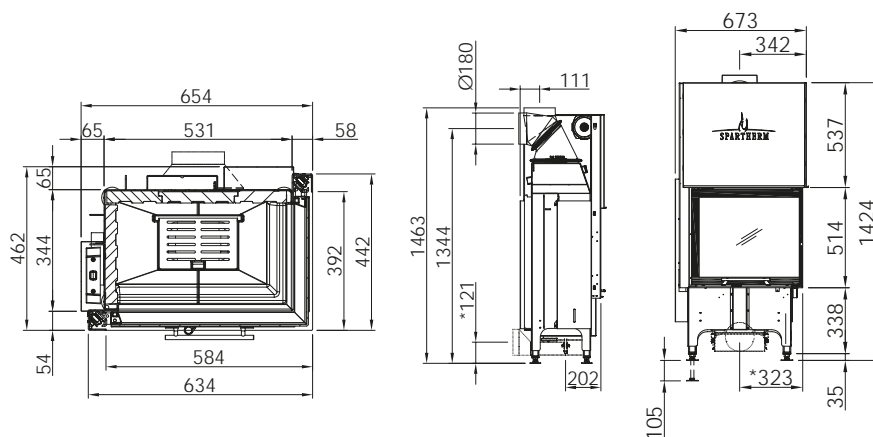

LINEAR 4S

VARIA 2R55H

Артикул **1058083**

Цена **4 451**

	Артикул	Цена, €
Доплата за черный шамот (заказ с топкой)	1044873	470
Монтажная рама 4-х сторонняя с кантом	1055862	611
Монтажная рама 6-ти сторонняя с кантом	1055861	630
Монтажная рама 4-х сторонняя массивная	1055860	612
Монтажная рама 6-ти сторонняя массивная	1055859	630
Подключение подачи воздуха SVS	1018173	190