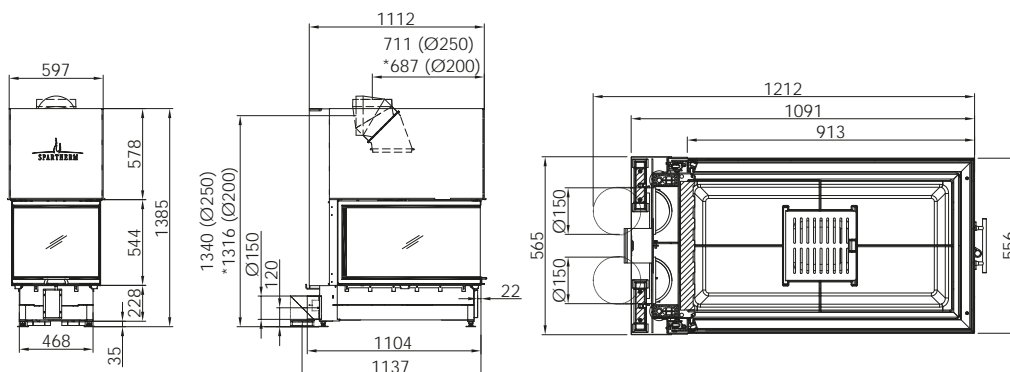

Ø 200мм
Артикул **1059236**

Цена **8 118 €**

Ø 250мм
Артикул **1059237**

Цена **8 118 €**

	Артикул	Цена, €
Доплата за черный шамот (заказ с топкой)	1044891	468
Монтажная рама 5-ти сторонняя с кантом	1030776	630
Монтажная рама 8-ми сторонняя с кантом	1030775	864
Монтажная рама 5-ти сторонняя массивная	1030791	630
Монтажная рама 8-ми сторонняя массивная	1030790	864

L I R