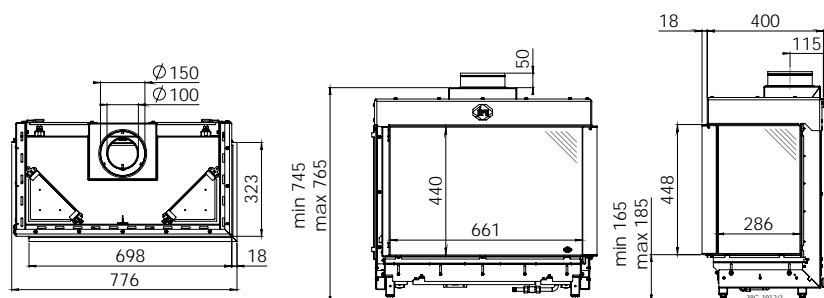

	Артикул	Цена, €
Набор керамических дров «Дуб»		в комплекте
Монтажный ящик для подвесной установки блока управления	1030485	в комплекте
Газовая арматура и приемник для сигнала пульта ДУ		в комплекте
Контроллер RCH		в комплекте
Монтажная рама 6-ти сторонняя 100 мм	1037021	547
Набор ножек, 4шт. (25x25x490 мм)	1012238	99
Набор из 4-х опор для блока управления	1033112	280
Модуль связи для WiFi	1030275	319
Ревизионная дверка	1021226	183
Несущая рама	1030265	407