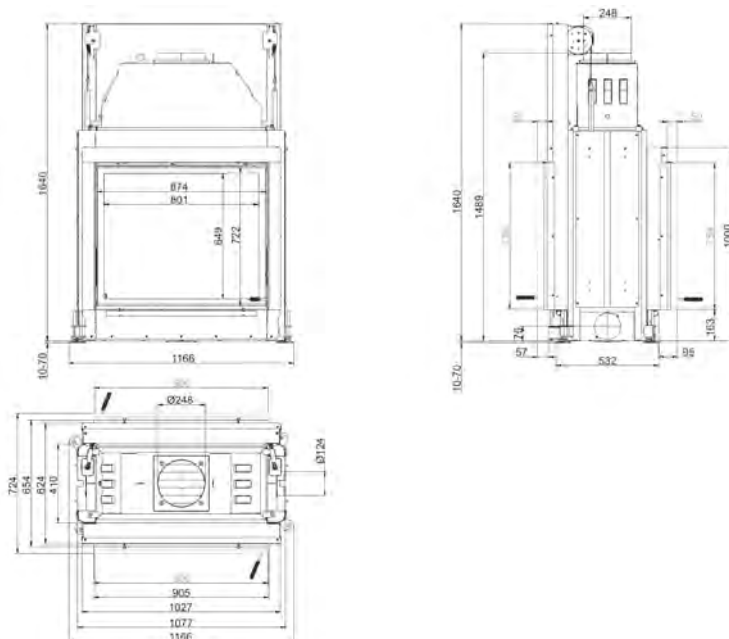

SK TUNNEL

75/90

Артикул **205840**

Цена **10 510 €**

	Артикул	Цена, €
Двойное остекление		1 281
Шамот антрацит	49167-02	162
Подъем второй дверки		666

ЕСК 42/42/42

БОКОВОЕ ОТКРЫВАНИЕ

Артикул	Цена, €
Система EAS	1 946
Цельная стеклокерамика	295