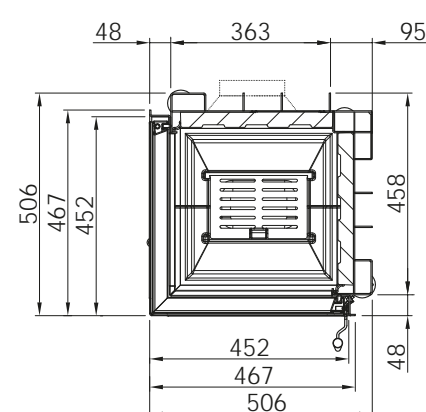

LINEAR 4S MINI 2L

Артикул **1058024**

Цена **3 334 €**

	Артикул	Цена, €
Доплата за черный шамот (заказ с топкой)	1044842	313
Подключение подачи воздуха SVS	1018173	190