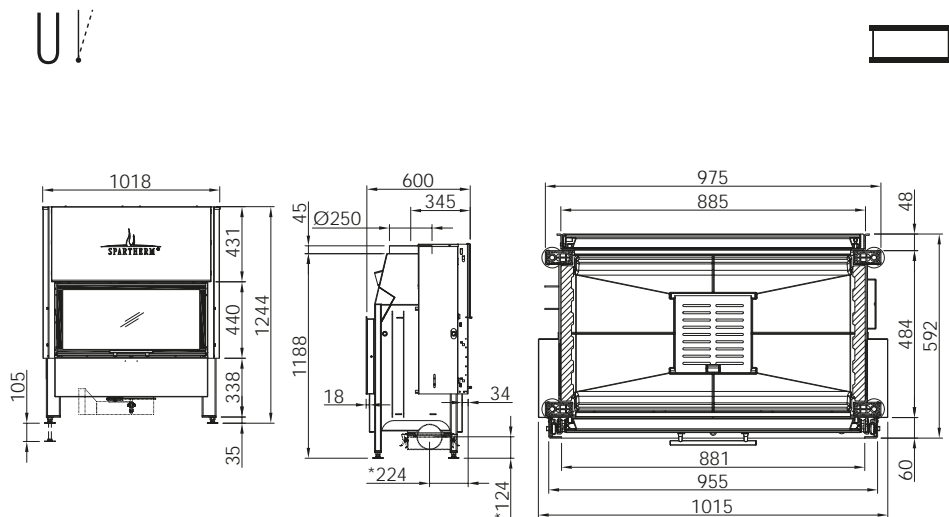

Артикул	Цена, €
Монтажная рама 3-х сторонняя с кантом	1007939	290
Монтажная рама 4-х сторонняя с кантом	1007806	387
Монтажная рама 3-х сторонняя массивная	1020673	555
Монтажная рама 4-х сторонняя массивная	1020676	630
Подключение подачи воздуха SVS	1018173	190