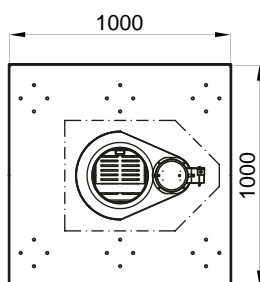

SA PREMIUM QUATTRO

	Артикул	Цена, €
Система электроподъема дверки SESAM	в комплекте	
Система S-Thermatik	в комплекте	

Артикул

Цена **47 000 €**

АКСЕССУАРЫ

Гибкий привод	500 мм	1019695	104 €
	750 мм	1019696	128 €

Стальная нелакированная труба 1м. Толщина стенок 2 мм	Ø150 мм	1005205	45 €
	Ø180 мм	1005207	56 €
	Ø200 мм	1005208	64 €
	Ø250 мм	1024714	77 €

Стальная нелакированная труба 0,5м. Толщина стенок 2 мм	Ø150 мм	1005201	33 €
	Ø180 мм	1005203	45 €
	Ø200 мм	1005204	47 €

Стальная нелакированная труба 0,25м. Толщина стенок 2 мм	Ø150 мм	1005195	33 €
	Ø180 мм	1005197	38 €
	Ø200 мм	1005198	43 €
	Ø250 мм	1005199	48 €

Отвод 45° в фиксированном положении. Стальная нелакированная труба. Толщина стенок 2 мм	Ø150 мм	1014474	27 €
	Ø180 мм	1005212	48 €
	Ø200 мм	1005214	50 €

Отвод 0-90°. Стальная нелакированная труба. Толщина стенок 2 мм	Ø150 мм	1014374	49 €
	Ø180 мм	1005215	53 €
	Ø200 мм	1005216	83 €
	Ø250 мм	1012148	87 €

Понижающий переходник.	Ø180-160 мм	1006400	64 €
	Ø200-180 мм	1006399	74 €
	Ø250-200 мм	1006398	78 €

Поворотные ручки управления	Круглая, белая	1016412	82 €
	Круглая, черная	1016413	82 €
	Квадратная, белая	1017217	82 €
	Квадратная, черная	1017218	82 €

Колосниковая решетка	220x220 мм	1006402	45 €
	220x195 мм	1006405	44 €
	220x150 мм	1006404	42 €

Колосниковая решетка поворотная	220x230 мм	1022131	56 €
	220x195 мм	1017907	44 €
	220x150 мм	1019824	44 €
	180x110 мм	1019059	37 €

Зольный ящик	220x220 мм	1004811	45 €
	220x195 мм	1008851	45 €
	220x150 мм	1004809	43 €
	215x139 мм	1021180	43 €
	70x98 мм	1041695	43 €

Отдельный клапан дымоудаления (шибер)	Ø160 мм	1021532	96 €
	Ø180 мм	1021534	107 €
	Ø200 мм	1021535	113 €
	Ø250 мм	1021536	155 €