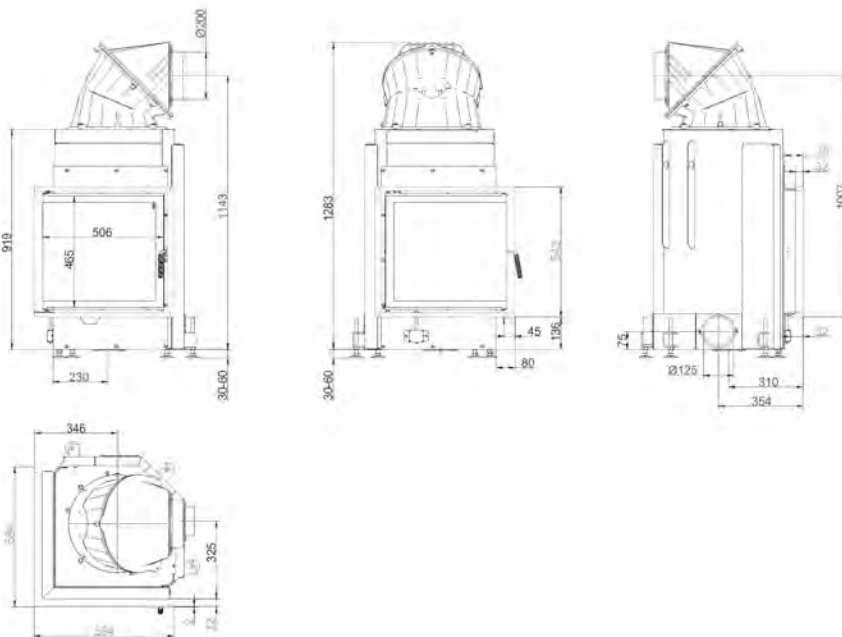

ЕСК 51/52/52

БОКОВОЕ ОТКРЫВАНИЕ

Артикул **210370**

Цена **4 668 €**

	Артикул	Цена, €
Система EAS		1 946
Цельная стеклокерамика		387
Шамот антрацит	40986-02	162

ЕСК 51/52/52

ПОДЪЕМНАЯ ДВЕРКА

Артикул **210372**

Цена **5 765 €**