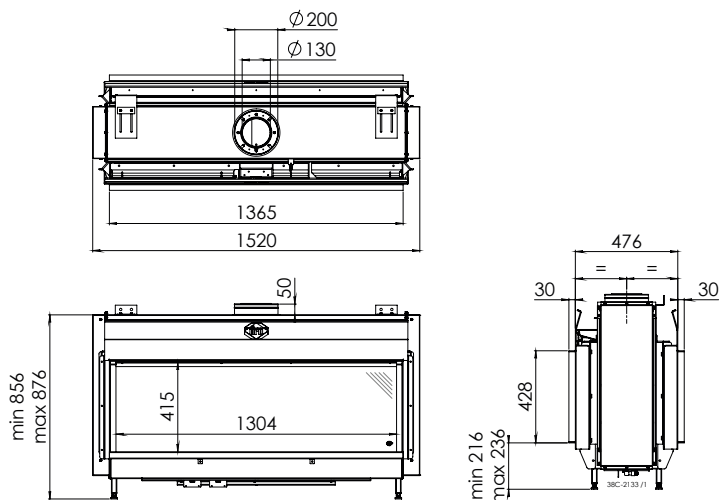

	Артикул	Цена, €
Набор керамических дров «Дуб»/«Береза»/ Камни «Каррара»		в комплекте
Ревизионная дверка	1021226	в комплекте
Газовая арматура и приемник для сигнала пульта ДУ		в комплекте
Контроллер RCH		в комплекте
Набор ножек, 4шт. (30x30x420 мм)	1010287	99
Модуль связи для WiFi	1030275	319
Очиститель антибликового стекла Clear View	1046783	51