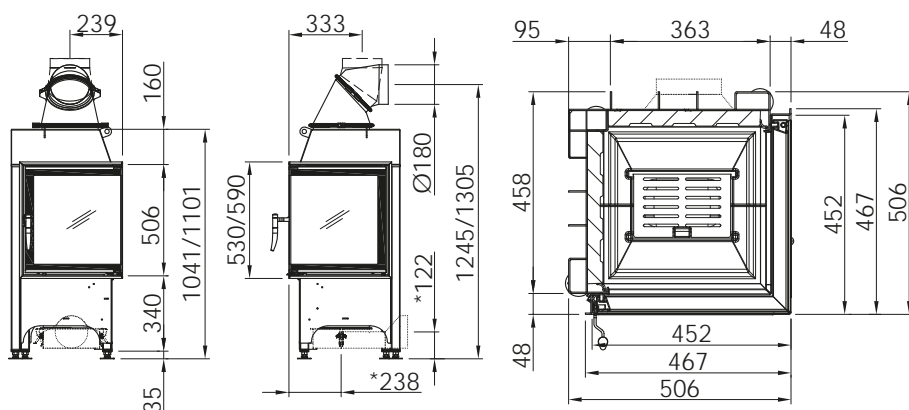

LINEAR 4S MINI 2L

Артикул **1058024**

Цена **3 334 €**

	Артикул	Цена, €
Доплата за черный шамот (заказ с топкой)	1044842	313
Подключение подачи воздуха SVS	1018173	190

LINEAR 4S

MINI 2R

Артикул **1058025**

Цена **3 334 €**