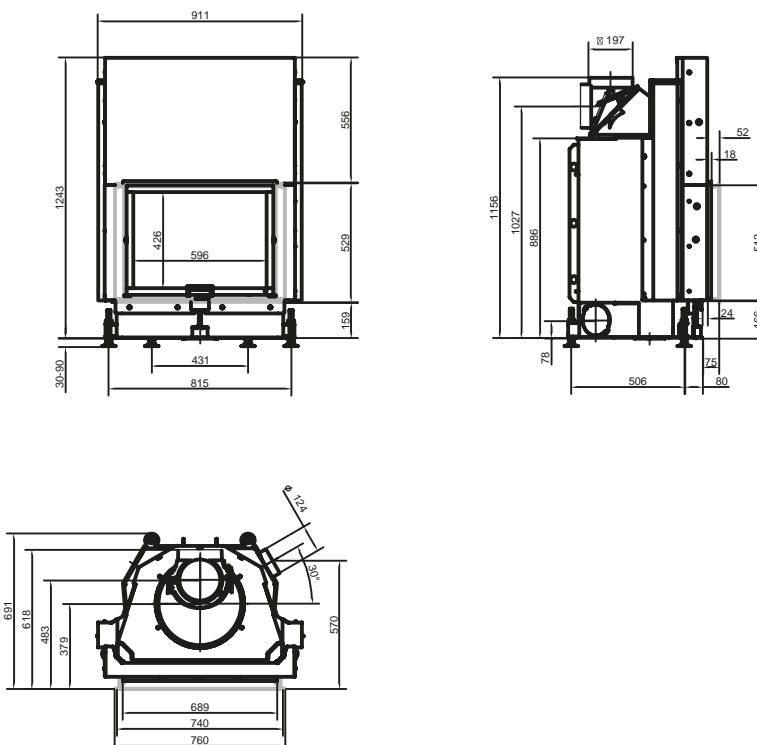

КК 51/67

ПОДЪЁМНАЯ ДВЕРКА

Артикул **209846**
 Цена **5 022 €**

	Артикул	Цена, €
Система EAS		1 946
Двойное остекление		342

	Артикул	Цена, €
Система EAS		1 946
Двойное остекление		342

AK 38/86

Артикул **205846**
 Цена **6 596 €**