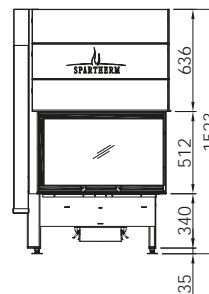

LINEAR 4S

VARIA 2R80H

Артикул **1020154**
Цена **5 441 €**

Артикул Цена, €

Доплата за черный шамот (заказ с топкой)	1044878	654
Монтажная рама 4-х сторонняя с кантом	1020781	612
Монтажная рама 6-ти сторонняя с кантом	1020786	630
Монтажная рама 4-х сторонняя массивная	1020784	612
Монтажная рама 6-ти сторонняя массивная	1020219	630
Подключение подачи воздуха SVS	1018173	190