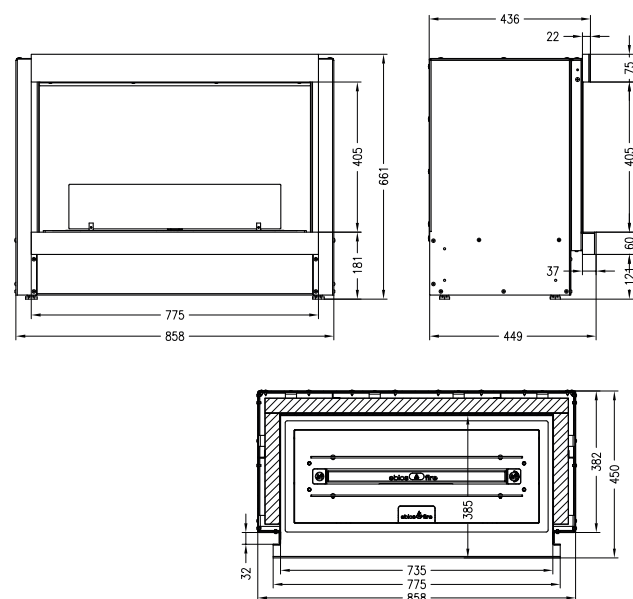

Артикул **1007902**

Цвет **горелка Quadra Inside I SL/черный**

Цена **3 660**

1V

	Артикул	Цена, €
Исполнение горелки в другом цвете (черный/ нерж.сталь)		300