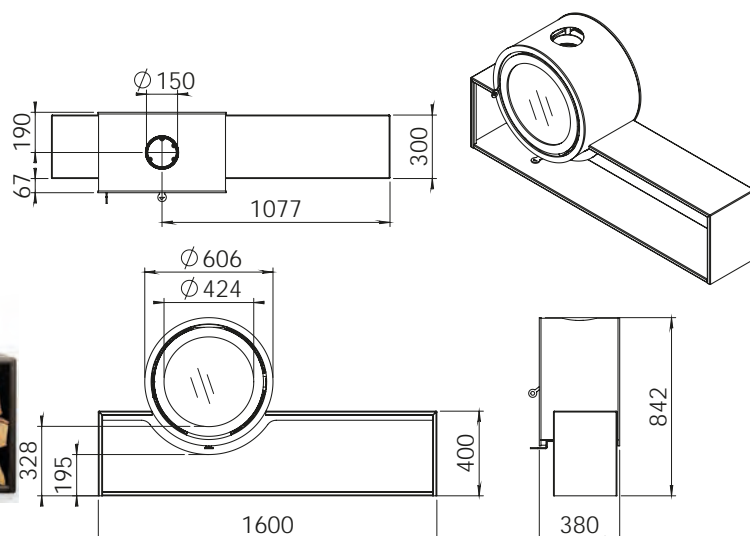

ODIN

Артикул	1056506
Цвет	черный
Цена	4 680 €

	Артикул	Цена, €
Основание-скамья	1060724	1 000
Подвесная система монтажа	1062838	929
Настенная система монтажа	1062839	341
Подключение независимой подачи воздуха	1062841	82
Напольное основание	1064194	412
Настенное основание	1062842	412