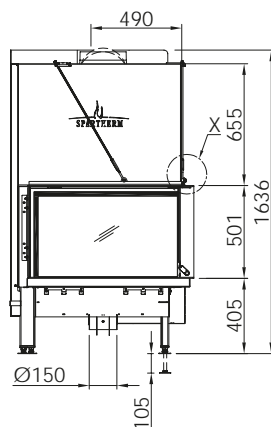

PREMIUM V-2R80H

Артикул **1054764**

Цена **7 281 €**

	Артикул	Цена, €
Доплата за черный шамот (заказ с топкой)	1055997	без доплаты
Система электроподъема дверки SESAM 3.0	1067560	1 777
Монтажная рама бти сторонняя массивная		в комплекте
Система S-Thermatik NEO	1047802	2 029
Подключение подачи воздуха		в комплекте