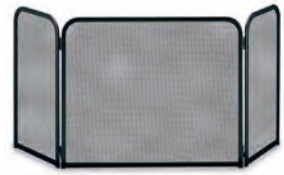

Арт 10.234 (золото) 541 €

Арт 50.480 (черный) 108 €