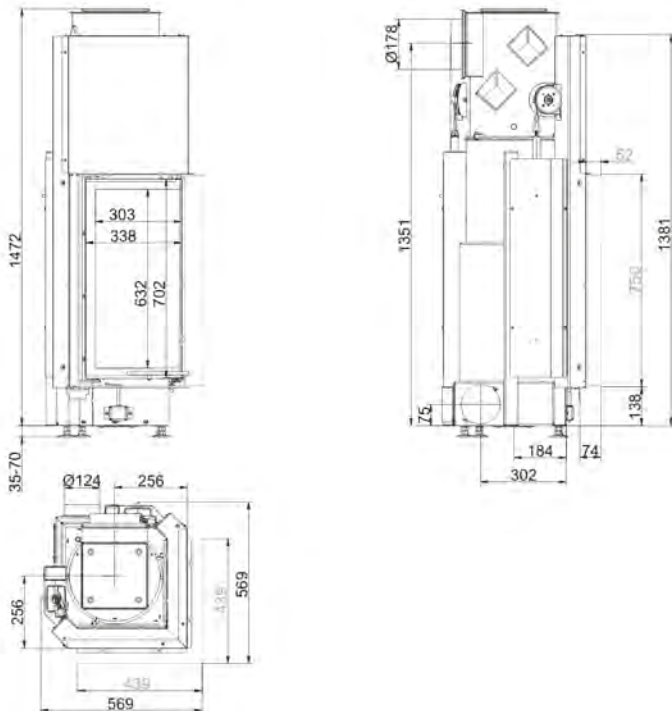

ЕСК 70/33/33

Артикул **210510**

Цена **5 723 €**