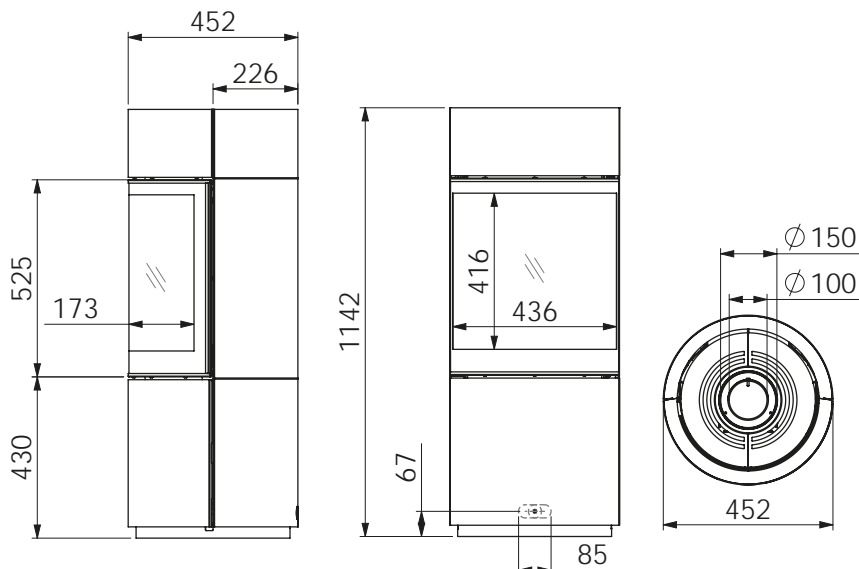

PASSO G

	Артикул	Цена, €
Набор керамических дров «Дуб»		в комплекте
Газовая арматура и приемник для сигнала пульта ДУ		в комплекте
Контроллер RCH		в комплекте
Модуль связи для WiFi	1030275	80