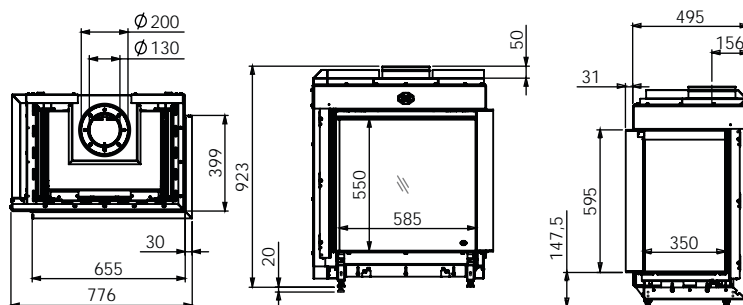

Артикул	1064399	1064402	1064405	1064408
Цвет	Черная гладкая	Черная гладкая + Clear View	Ceraglas	Ceraglas+ Clear View
Цена	7 108 €	7 888 €	7 449 €	8 230 €

	Артикул	Цена, €
Набор керамических дров «Дуб»		в комплекте
Ревизионная дверка	1021226	в комплекте
Газовая арматура и приемник для сигнала пульта ДУ		в комплекте
Контроллер RCH		в комплекте
Набор ножек, 4шт. (25x25x490 мм)	1012238	99
Модуль связи для WiFi	1030275	319
Очиститель антибликового стекла Clear View	1046783	51