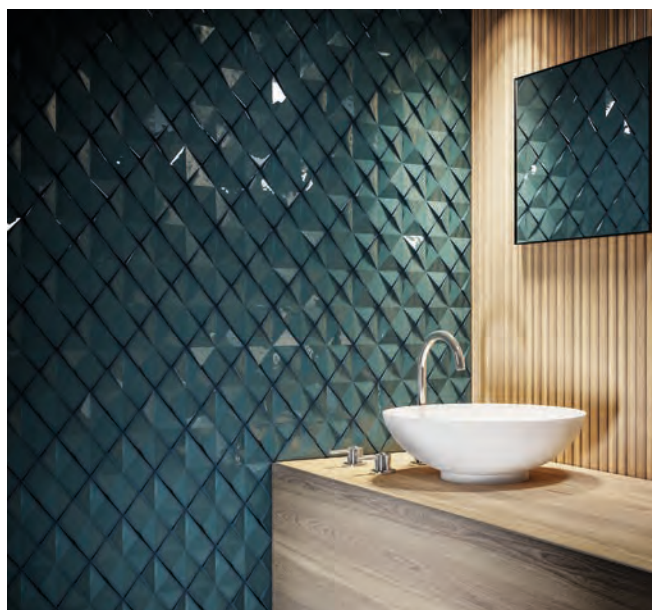

КЕРАМИКА RAUTEBLAU

Design by STUDIO ABERJA

	Цена, €
Стоимость 1 м²	650