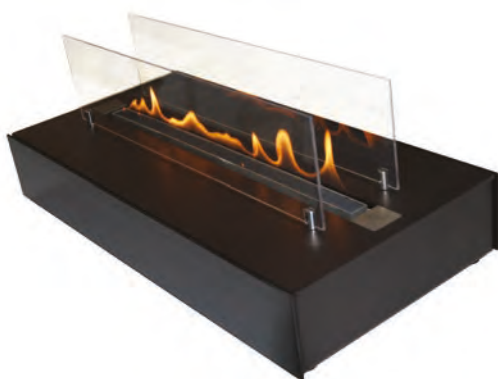

Мануальная модель

Артикул	1058071	1058069
Цвет	черный	хром
Цена	2 252	2 060 €

Мануальная модель

STEEL

QUADRA BASE

Артикул	1014482	1014484
Цвет	черный	нерж.сталь шлифованная
Цена	1 792 €	1 792 €

Мануальная модель