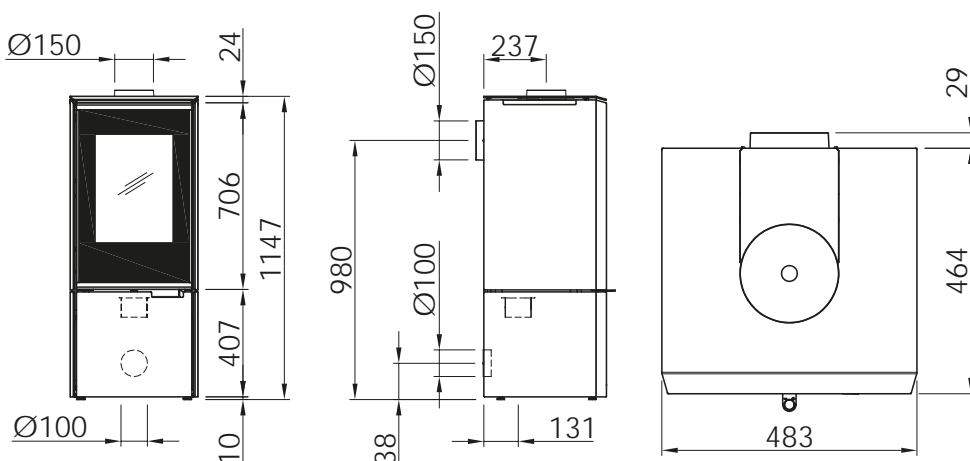

Артикул	1062296	1062298	1062297	1062299
Цвет	черный	титан	перламутр	белый
Цена	3 693 €	3 693 €	3 833 €	3 833 €

Артикул			
Цвет	бирюзовый	магнолия	коричневый
Цена	4 984 €	4 984 €	4 984 €

	Артикул	Цена, €
Доплата за черный шамот (заказ с печью)	1044895	359