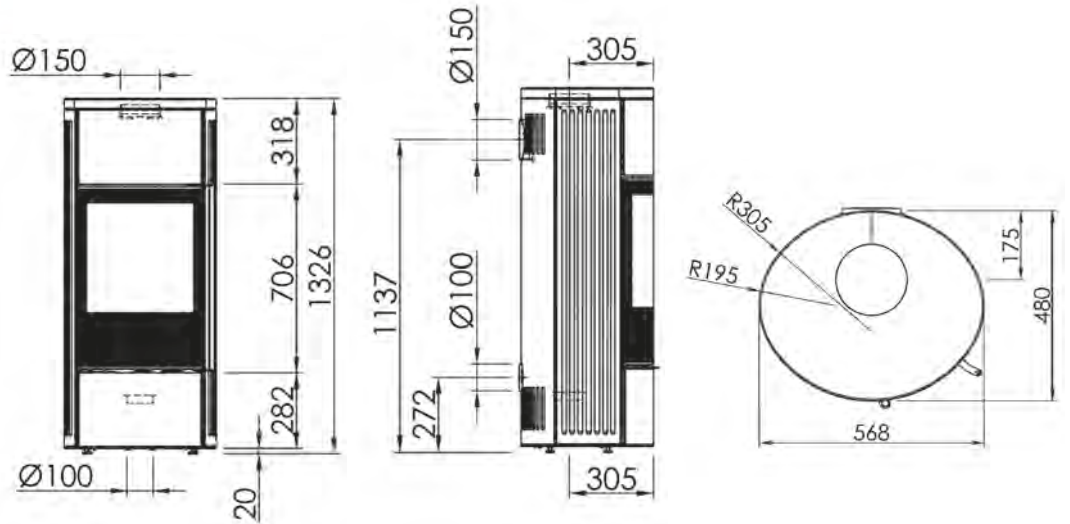

SENSO L KLASSIK

Артикул **1064093**

Цвет **Черный / Porto Blanco**

Цена **6 047 €**

	Артикул	Цена, €
Доплата за черный шамот (заказ с печью)	1044920	470
Рейлинг ручка нерж.сталь	1032870	114

SENSO L FASHION

Артикул **1064094**

Цвет **Черный / Бетон**

Цена **5 552 €**