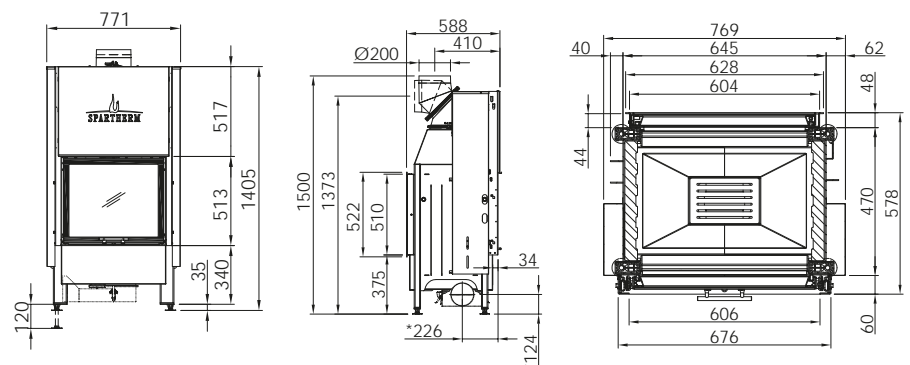

Артикул	Цена, €
Доплата за черный шамот (заказ с топкой)	1044845	569
Монтажная рама 3-х сторонняя с кантом	1008936	207
Монтажная рама 4-х сторонняя с кантом	1008940	269
Монтажная рама 3-х сторонняя массивная	1020562	496
Монтажная рама 4-х сторонняя массивная	1020564	573
Подключение подачи воздуха SVS	1018173	190