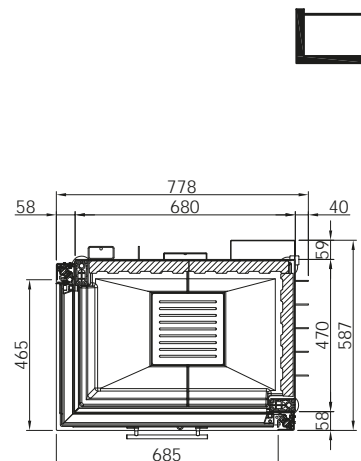

LINEAR 4S

VARIA 2LH

Артикул **1008962(51)**

Цена **5 139 €**

Артикул **1008966(57)**

Цена **5 328 €**

	Артикул	Цена, €
Доплата за черный шамот (заказ с топкой)	1044877	526
Монтажная рама 4-х сторонняя с кантом	1020722 1020730	612
Монтажная рама 6-ти сторонняя с кантом	1020724 1020732	630
Монтажная рама 4-х сторонняя массивная	1020726 1020734	612
Монтажная рама 6-ти сторонняя массивная	1020728 1020736	630
Подключение подачи воздуха SVS	1018173	190