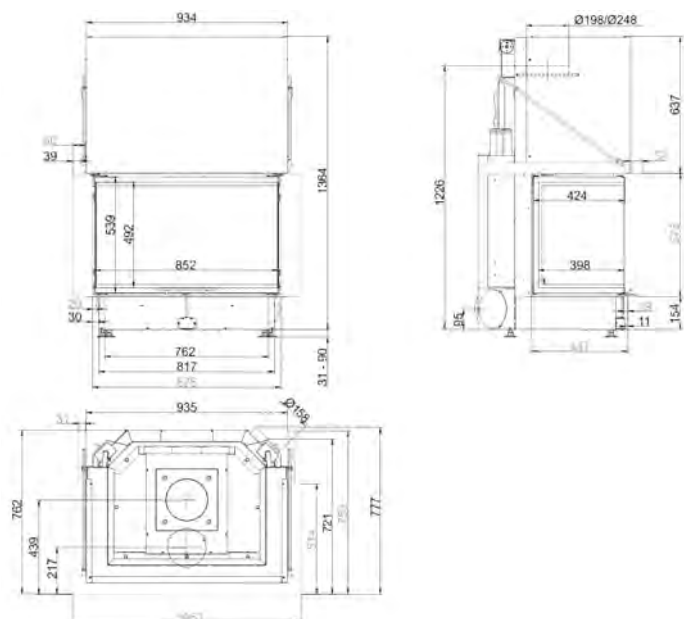

Артикул	Цена, €
Система EAS		1 946
Шамот антрацит	I009149-02	162
Переходник на $\varnothing 180$ мм	I019448	89
Переходник на $\varnothing 250$ мм	I019450	71