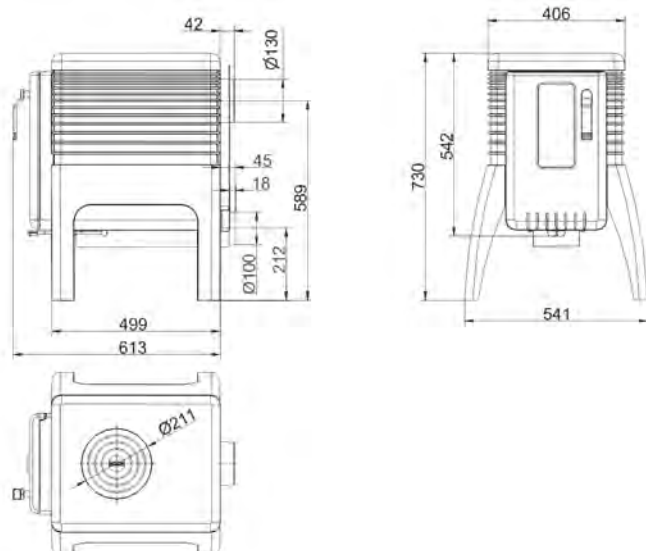

IRON DOG

02

Артикул **K007088**

Цена **2 762 €**

IRON DOG

03

Артикул **50020**

Цена **3 270 €**