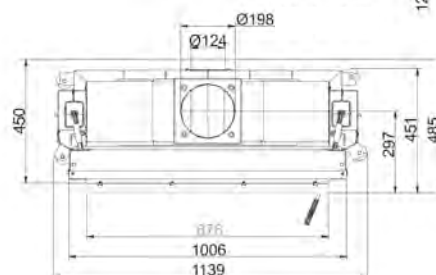

AK 38/86 K

Артикул **205309**
Цена **6 596 €**

Артикул Цена, €

Двойное остекление	387
Шамот антрацит	1059002-02 162
Переходник на $\varnothing 180$ мм	1058043 89