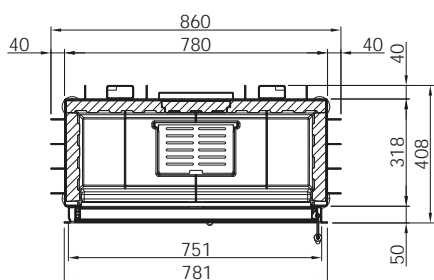

LINEAR 4S

VARIA AS

	Артикул	Цена, €
Доплата за черный шамот (заказ с топкой)	1044857	825
Подключение подачи воздуха SVS	1018173	190