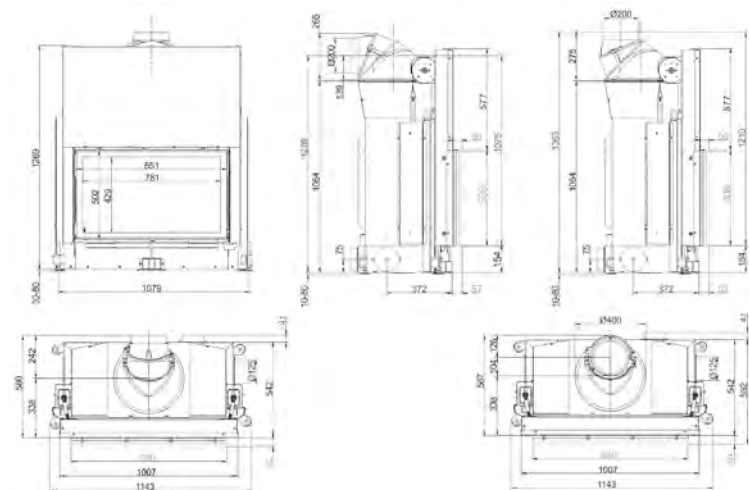

SK 53/88

	Артикул	Цена, €
Двойное остекление		461
Система EAS		1 946
Шамот антрацит	I049158-02	162

Артикул **209974**

Цена **6 345 €**

SK 53/88 K

	Артикул	Цена, €
Двойное остекление		461
Шамот антрацит	I058002-02	162
Переходник на Ø200 мм	I058043	89

Артикул **205303**

Цена **5 847 €**

Планируется снятие из ассортимента!