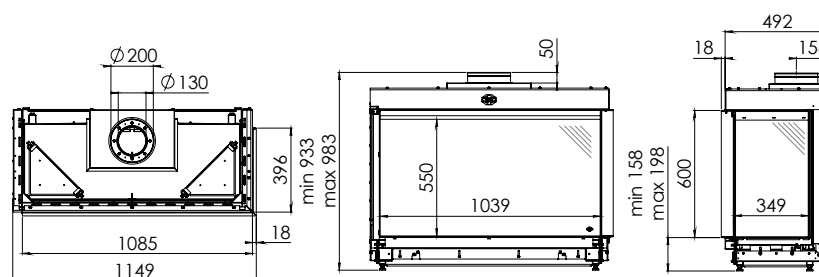

Артикул	1046309	1046312	1046315	1046318
Цвет	Черная гладкая	Черная гладкая + Clear View	Ceraglas	Ceraglas+ Clear View
Цена	8 855 €	9 637 €	9 538 €	10 320 €

	Артикул	Цена, €
Набор керамических дров «Дуб»		в комплекте
Ревизионная дверка	1021226	в комплекте
Газовая арматура и приемник для сигнала пульта ДУ		в комплекте
Контроллер RCH		в комплекте
Монтажная рама 6-ти сторонняя 100 мм	1046333	600
Модуль связи для WiFi	1030275	319
Очиститель антибликового стекла Clear View	1046783	51