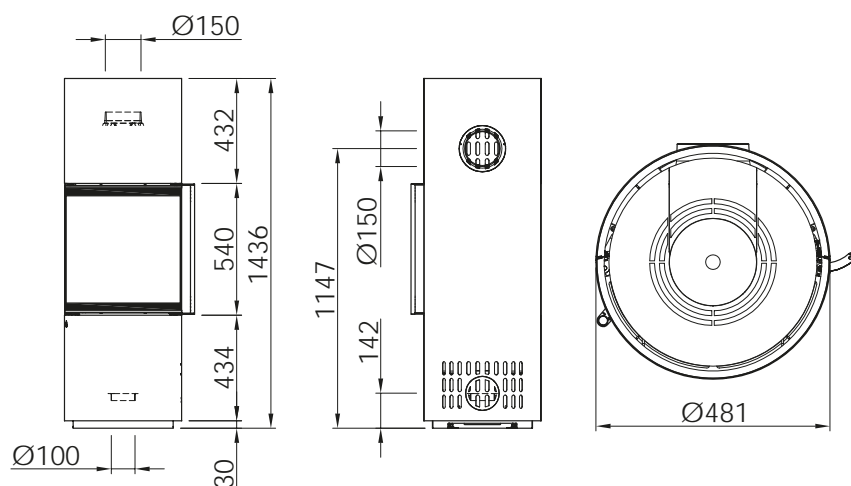

Артикул	1041818	1054893	1041821	1041822	1055228
Цвет	черный	титан	перламутр	белый	нерж.сталь лакированная
Цена	5 667 €	5 667 €	5 806 €	5 806 €	6 110 €

	Артикул	Цена, €
Доплата за черный шамот (заказ с печью)	1044918	375
Поворотное основание	1055642	669
Рейлинг ручка нерж.сталь	1041866	98