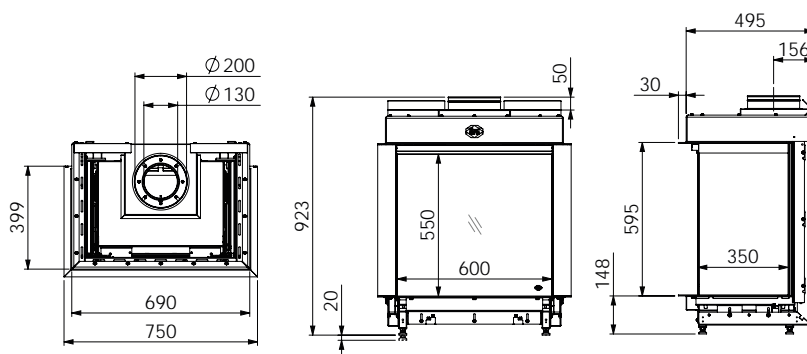

MAESTRO 60/3 RCH

Магистральный газ (G20)

Артикул	1064820	1064823	1064826	1064829
Цвет	Черная гладкая	Черная гладкая + Clear View	Ceraglas	Ceraglas+ Clear View
Цена	7 286 €	8 066 €	7 628 €	8 409 €

Баллонный газ (G31)

Артикул	1064822	1064825	1064828	1064831
Цвет	Черная гладкая	Черная гладкая + Clear View	Ceraglas	Ceraglas+ Clear View
Цена	7 286 €	8 066 €	7 628 €	8 409 €

	Артикул	Цена, €
Набор керамических дров «Дуб»		в комплекте
Ревизионная дверка	1021226	в комплекте
Газовая арматура и приемник для сигнала пульта ДУ		в комплекте
Контроллер RCH		в комплекте
Набор ножек, 4шт. (25x25x490 мм)	1012238	99
Модуль связи для WiFi	1030275	319
Очиститель антибликового стекла Clear View	1046783	51