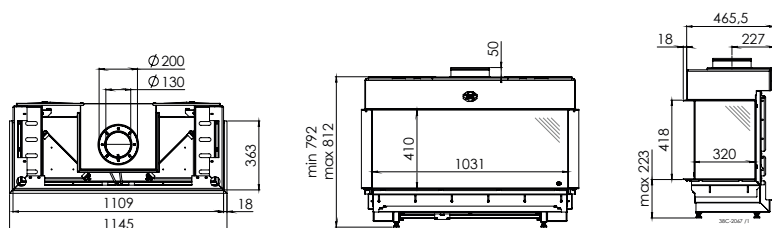

Баллонный газ (G31)

Артикул	1033823	1055117	1033826	1055116
Цвет	Черная гладкая	Черная гладкая + Clear View	Ceraglas	Ceraglas+ Clear View
Цена	7 143 €	7 924 €	7 483 €	8 264 €

	Артикул	Цена, €
Набор керамических дров «Дуб»/ Камни «Каррара»/ «Черные»		в комплекте
Ревизионная дверка	1021226	в комплекте
Газовая арматура и приемник для сигнала пульта ДУ		в комплекте
Контроллер RCH		в комплекте
Монтажная рама 8-ми сторонняя 100 мм	1037017	555
Набор ножек, 4шт. (25x25x490 мм)	1012238	99
Монтажный комплект блока управления	1033111	361
Защитный короб для установки блока управления	1030485	128
Модуль связи для WiFi	1030275	319
Несущая рама	1012230	470
Очиститель антибликового стекла Clear View	1046783	51