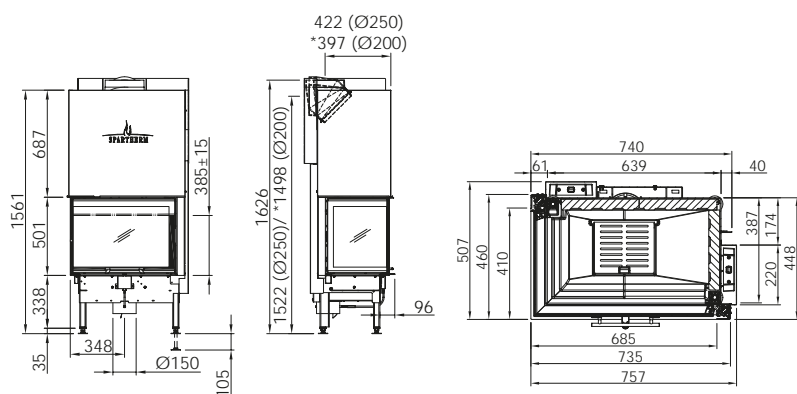

LINEAR 4S

VARIA 2L68H

Артикул **1063781**

Цена **5 139 €**

	Артикул	Цена, €
Доплата за черный шамот (заказ с топкой)	1063684	385
Монтажная рама 4-х сторонняя с кантом	1063690	612
Монтажная рама 6-ти сторонняя с кантом	1063694	630
Монтажная рама 4-х сторонняя массивная	1063699	594
Монтажная рама 6-ти сторонняя массивная	1063704	630
Подключение подачи воздуха	в комплекте	