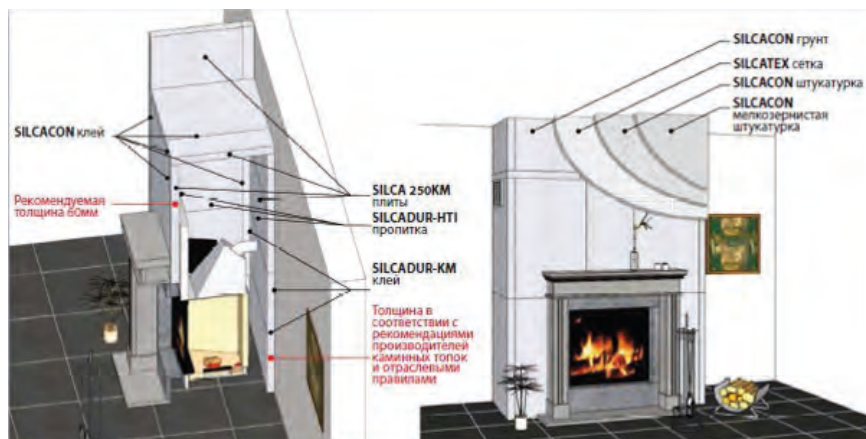

Для удобства монтажа камина, компания SILCA разработала серию сопутствующих материалов, которые позволяют работать без потери качества и времени.

Плиты SILCA® 250KM

Размер	Вес плиты, кг	Кол-во плит на паллете,шт	Цена, €
1000 x 625 x 30 мм	4,69	136	26,5
1000 x 1250 x 30 мм	9,38	68	53
1000 x 625 x 40 мм	6,25	100	33
1000 x 1250 x 40 мм	12,5	50	66
1250 x 1500 x 40 мм	18,75	50	98
1250 x 1500 x 50 мм	23,44	40	126
1000 x 1250 x 60 мм	18,75	33	98