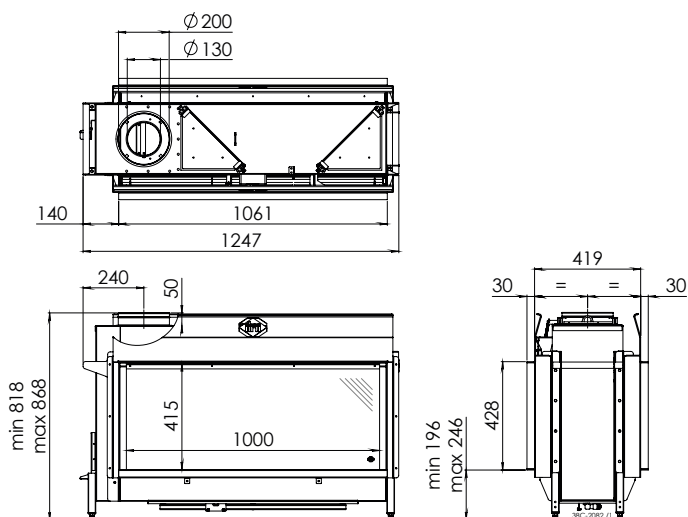

Баллонный газ (G31)

Артикул	1033796	1054246
Цвет	Черная гладкая	Черная гладкая + Clear View
Цена	8 020 €	8 801 €

	Артикул	Цена, €
Набор керамических дров «Дуб»/Камни «Каррара»/ «Черные»		в комплекте
Ревизионная дверка	1021226	в комплекте
Газовая арматура и приемник для сигнала пульта ДУ		в комплекте
Контроллер RCH		в комплекте
Набор ножек, 4шт. (25x25x490 мм)	1012238	99
Модуль связи для WiFi	1030275	319
Очиститель антибликового стекла Clear View	1046783	51