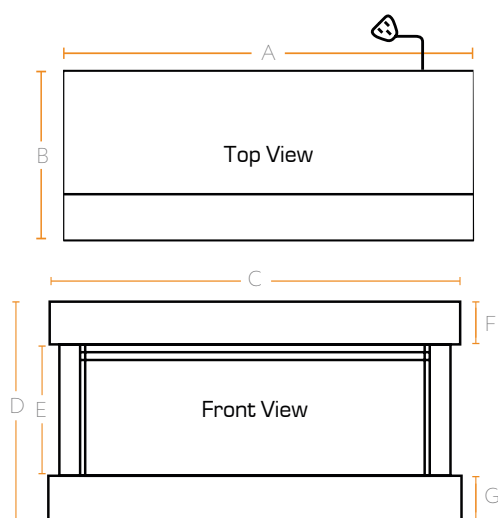

WINCHESTER

Стоимость комплекта 3 000 €

Входит в стоимость:

- Электрокамин New Forest 870
- Облицовка из МДФ с покрытием «Белый мрамор» или «Гранит»
- Модификация «трехсторонний»
- Комплект дров
- Комплект 2 вариантов кристаллов
- Комплект 2 вариантов углей
- Комплект 2 вариантов коры
- Рама для настенного крепления
- Пульт ДУ

A	1200mm
B	404mm
C	1200mm
D	811mm
E	331mm
F	140mm
G	140mm
H	87mm
I	318mm
J	72.5mm