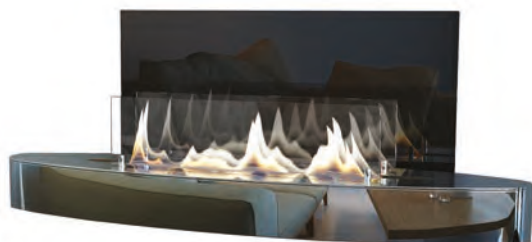

БИОКАМИНЫ EBIOS FIRE

Ebios Fire - бренд биокаминов от компании Spartherm, который отвечает важнейшим требованиям экологичности и оснащен наиболее безопасной в настоящее время на рынке биоэтаноловой горелкой.

Практически все готовые мануальные модели имеют топливный бак на 2,6 литра, что подходит для минимального объема помещения 85м³. Расход топлива составляет 0,5 л./ч.

Все модели серии La Vela имеют стандартный топливный бак на 0,5 литра и время горения данных моделей около 6-ти часов.

Вставки Quadra Inside SL предоставляет из себя горелку и бак в общем корпусе для облегченной установки в нишу. Доступны в трех размерах: с одной, двумя или тремя горелками в едином корпусе. Данный тип используемой горелки был испытан TÜV SÜD на основе DIN 4734-1 и сертифицирован.

Обеспечение безопасности:

- Топливный бак протестирован под давлением
- Индикатор топлива
- Открывающийся бак с винтовой крышкой
- Предохранительный клапан сброса давления
- Система фитилей предотвращает утечку топлива при опрокидывании

ELIPSE WALL

Артикул	1012946	1033886	1033887	1033888
Цвет	черный матовый	белый матовый	нерж.сталь шлифованная	хром
Цена	1 946 €	1 946 €	1 971 €	2 023 €

Мануальная модель