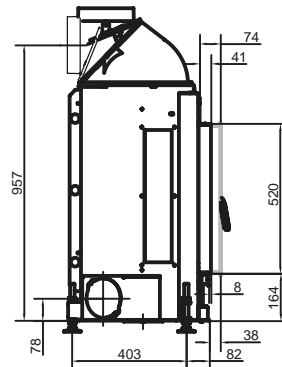

KK 51/55

ПОДЪЁМНАЯ ДВЕРКА

Артикул **209834**

Цена **4 801 €**

Артикул	Цена, €
Система EAS	1 946
Двойное остекление	324

КК 51/67

БОКОВОЕ ОТКРЫВАНИЕ

Артикул **209822**
 Цена **3 588 €**