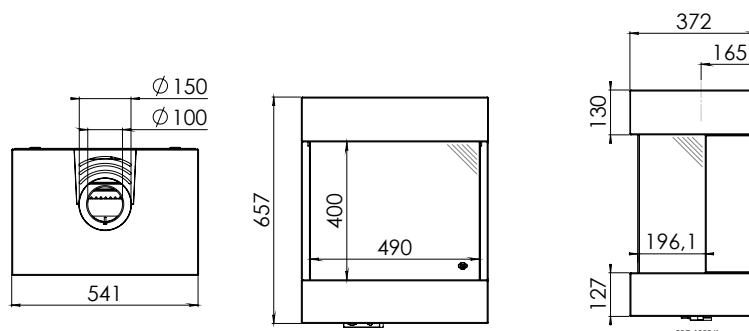

Баллонный газ (G31)

Артикул	1036941	1036944
Цвет	Черная гладкая	Ceraglas
Цена	3 619 €	3 790 €

	Артикул	Цена, €
Набор керамических дров «Дуб»		в комплекте
Газовая арматура и приемник для сигнала пульта ДУ		в комплекте
Контроллер RCE		в комплекте
Облицовка корпуса Diablo Next, черный	1033201	693
Облицовка корпуса Diablo Next, алюминий	1036946	693
Облицовка корпуса Polo, черный	1053971	1 578
Облицовка трубы подключения, черный	1031807	783
Облицовка трубы подключения, алюминий	1031808	783
Адаптер (блок питания) 230В переменного тока – 6В постоянного	1010285	91