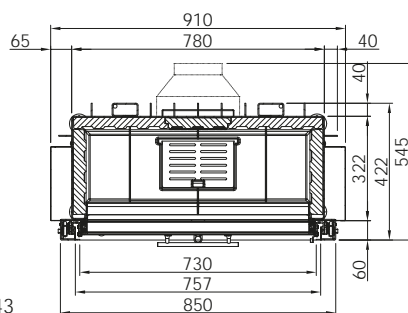

LINEAR 4S

VARIA AS

	Артикул	Цена, €
Доплата за черный шамот (заказ с топкой)	1044857	825
Подключение подачи воздуха SVS	1018173	190

R

L

Артикул **1057960**
Цена **3 070 €**

Артикул **1057959**
Цена **3 070 €**

	Артикул	Цена, €
Доплата за черный шамот (заказ с топкой)	1044857	825
Монтажная рама 3-х сторонняя с кантом	1020947	290
Монтажная рама 4-х сторонняя с кантом	1020954	370
Монтажная рама 3-х сторонняя массивная	1020962	555
Монтажная рама 4-х сторонняя массивная	1020964	630
Подключение подачи воздуха SVS	1018173	190

U

LINEAR 4S

VARIA ASH

Артикул **1054934**
Цена **3 942 €**