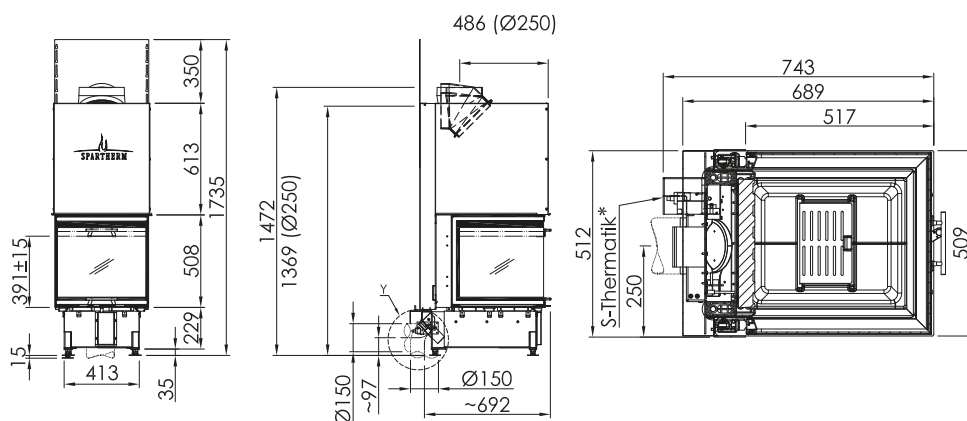

ARTE U50H

Ø 200мм

Артикул **1063381**

Цена **7 410 €**

Ø 250мм

Артикул **1063380**

Цена **7 410 €**

	Артикул	Цена, €
Доплата за черный шамот (заказ с топкой)	1044889	210
Монтажная рама 5-ти сторонняя с кантом	1067432	1 072
Монтажная рама 8-ми сторонняя с кантом	1067434	1 346
Монтажная рама 5-ти сторонняя массивная	1067428	1 072
Монтажная рама 8-ми сторонняя массивная	1067430	1 346