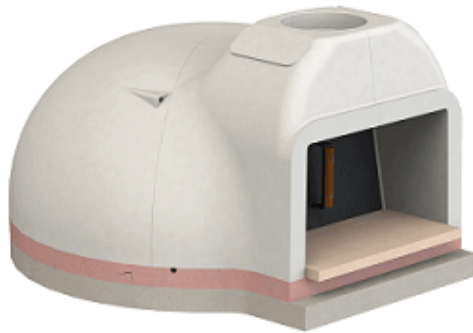

IGLU

Артикул **Q010048**

Цена **2 527 €**

Артикул Цена, €

Чугунная двустворчатая дверка Q010047 658

Термометр 50-500°C 900118 71

Комплект фронта из песчаника 900121 399