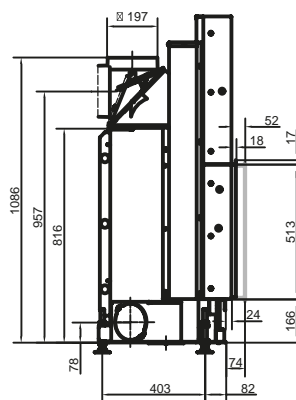

KK 51/55

ПОДЪЁМНАЯ ДВЕРКА

Артикул **209834**

Цена **4 801 €**

Артикул	Цена, €
Система EAS	1 946
Двойное остекление	324

КК 51/67

БОКОВОЕ ОТКРЫВАНИЕ

Артикул **209822**
 Цена **3 588 €**