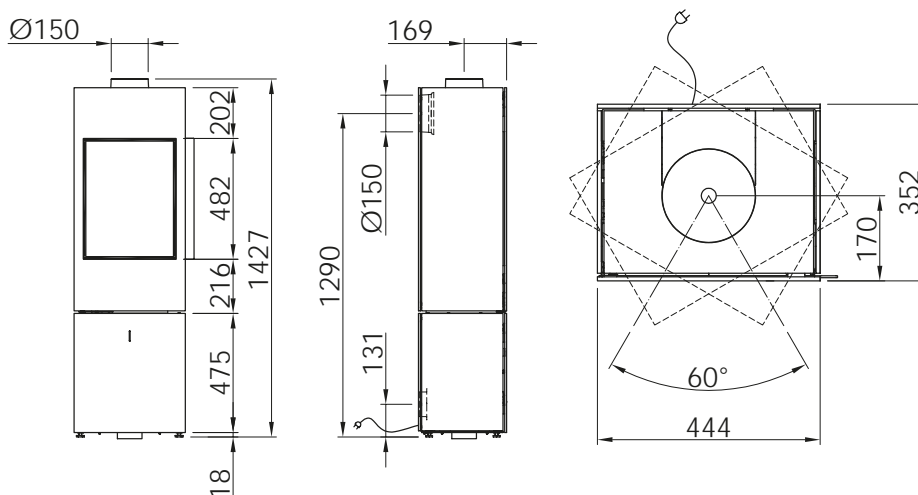

SEO

Артикул	1054072	1054076	1054074	1054075
Цвет	черный	титан	перламутр	белый
Цена	5 578 €	5 578 €	5 718 €	5 718 €

	Артикул	Цена, €
Доплата за черный шамот (заказ с печью)	1054795	442