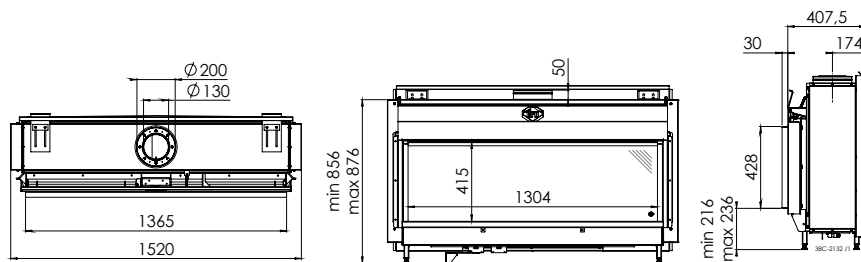

METRO 130XT-41 RCH

Магистральный газ (G20)

Артикул	1036743	1054247	1036746	1054250
Цвет	Черная гладкая	Черная гладкая + Clear View	Ceraglas	Ceraglas+ Clear View
Цена	7 626 €	8 407 €	8 309 €	9 090 €

Баллонный газ (G31)

Артикул	1036745	1054249	1036748	1054252
Цвет	Черная гладкая	Черная гладкая + Clear View	Ceraglas	Ceraglas+ Clear View
Цена	7 626 €	8 407 €	8 309 €	9 090 €

	Артикул	Цена, €
Набор керамических дров «Дуб»/ «Береза»/ Камни «Каррара»		в комплекте
Ревизионная дверка	1021226	в комплекте
Газовая арматура и приемник для сигнала пульта ДУ		в комплекте
Контроллер RCH		в комплекте
Набор ножек, 4шт. (30x30x420 мм)	1010287	99
Модуль связи для WiFi	1030275	319
Очиститель антибликового стекла Clear View	1046783	51