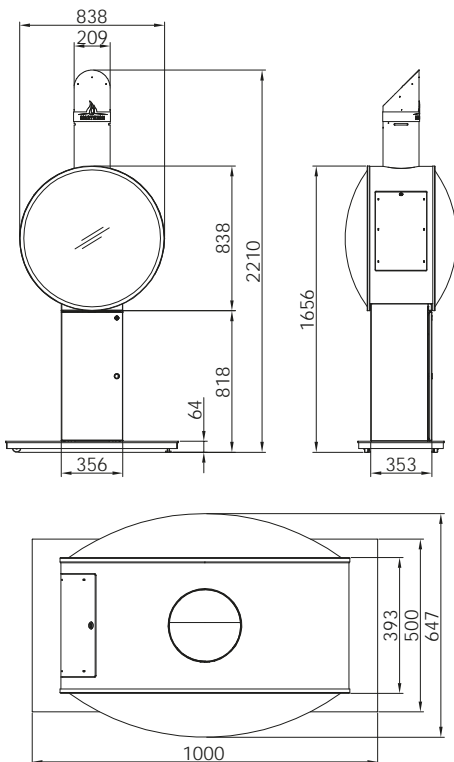

Артикул **1057318**
Цвет **черный**
Цена **2 998 €**

FUORA

G

Артикул **1057320**
Цвет **черный**
Цена **4 192 €**

FUORA

K