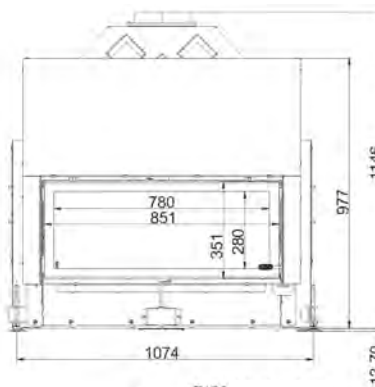

AK 38/86 K

Артикул **205309**
Цена **6 596 €**

Артикул Цена, €

Двойное остекление	387
Шамот антрацит	1059002-02 162
Переходник на $\varnothing 180$ мм	1058043 89