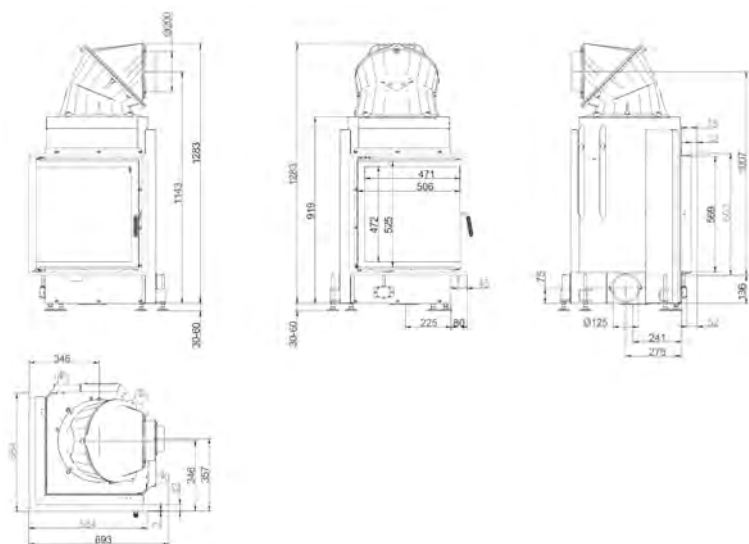

ЕСК 57/52/52

БОКОВОЕ ОТКРЫВАНИЕ

Артикул	210482

Цена	4 827 €