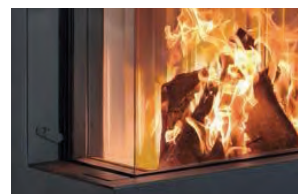

Premium

Безрамное исполнение дверки - без окрашивания стеклокерамики по периметру. Полностью скрытый механизм подъема