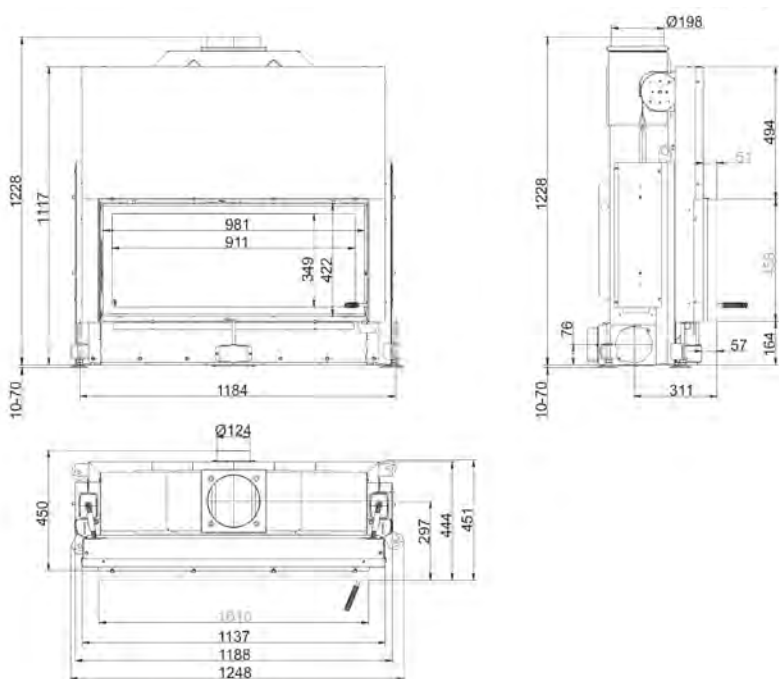

AK 45/101 K

Артикул **205315**

Цена **7 029 €**