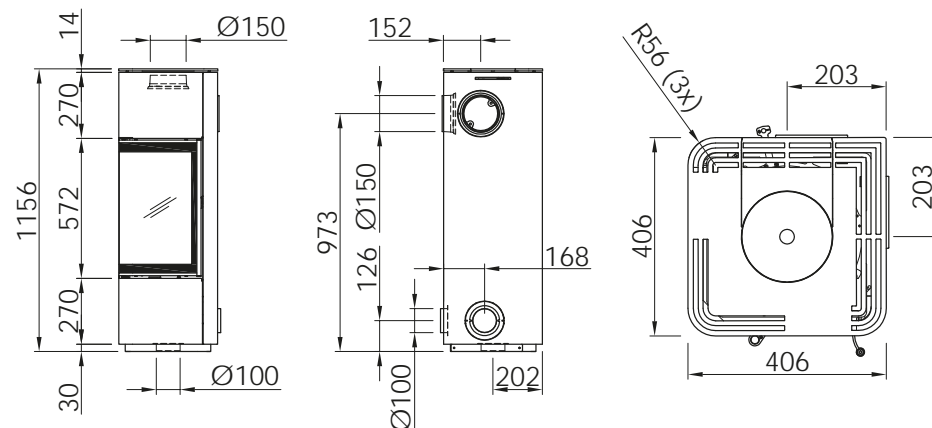

CUBO

L

Артикул	1067713	1067714	1067715	1067716
Цвет	черный	титан	перламутр	белый
Цена	4 175 €	4 175 €	4 326 €	4 326 €

	Артикул	Цена, €
Доплата за черный шамот (заказ с печью)	1044915	194
Рейлинг-ручка нерж.сталь	1032875	98