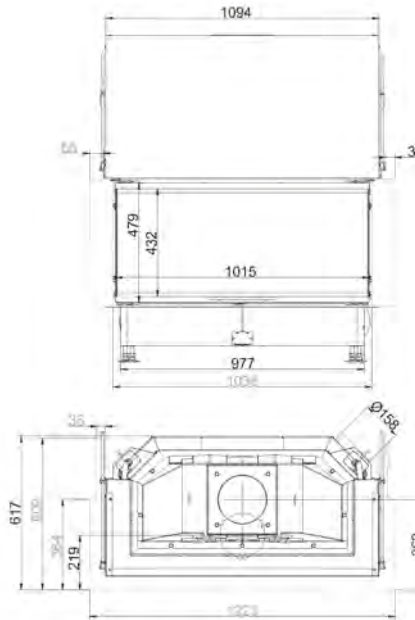

PK 51/25/101/25

Артикул **209336**
Цена **10 240 €**