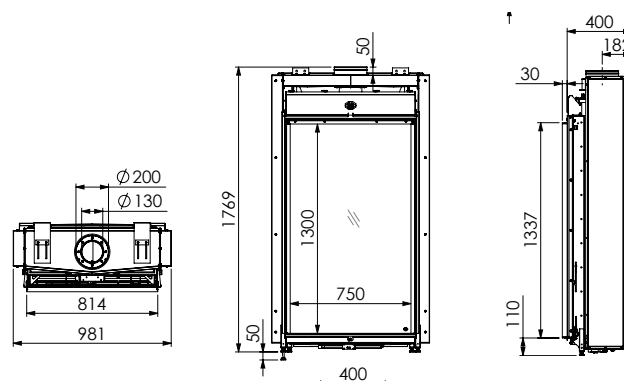

Артикул	1071044	1071047	1068629	1068633
Цвет	Черная гладкая	Черная гладкая + Clear View	Ceraglas	Ceraglas+ Clear View
Цена	9 792 €	10 571 €	9 629 €	10 408 €

Артикул	Цена, €
Набор керамических дров «Дуб»	в комплекте
Ревизионная дверка	1021226 в комплекте
Газовая арматура и приемник для сигнала пульта ДУ	в комплекте
Контроллер RCH	в комплекте
Набор ножек, 4шт. (25x25x490 мм)	1012238 99
Модуль связи для WiFi	1030275 319
Очиститель антибликового стекла Clear View	1046783 51