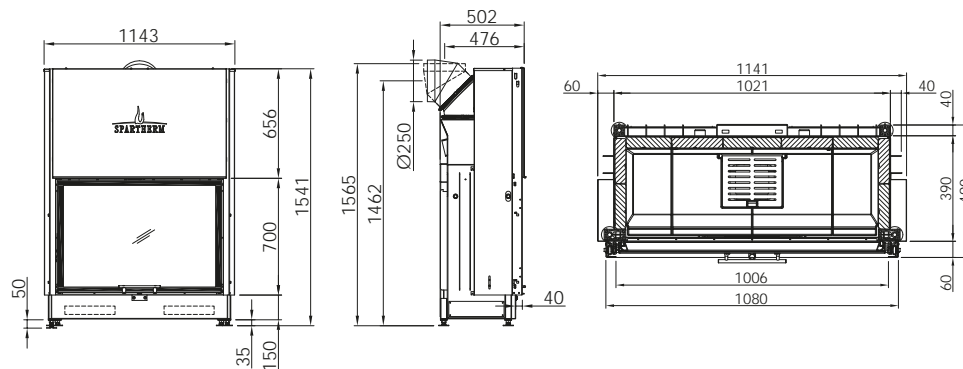

LINEAR 4S

VARIA 1V100H

Артикул **1054929**

Цена **6 718 €**

Артикул Цена, €

Доплата за черный шамот (заказ с топкой)	1044870	1 067
Монтажная рама 3-х сторонняя с кантом	1032406	290
Монтажная рама 4-х сторонняя с кантом	1032408	387
Монтажная рама 3-х сторонняя массивная	1032410	555
Монтажная рама 4-х сторонняя массивная	1032412	630
Подключение подачи воздуха VLK	1004831	85

U/

LINEAR 4S

VARIA SH

Артикул **1054931**

Цена **5 154 €**

Артикул Цена, €

Доплата за черный шамот (заказ с топкой)	1044867	739
Монтажная рама 3-х сторонняя с кантом	1007957	290
Монтажная рама 4-х сторонняя с кантом	1007824	387
Монтажная рама 3-х сторонняя массивная	1020597	555
Монтажная рама 4-х сторонняя массивная	1020600	630
Подключение подачи воздуха VLK	1004831	85

U/