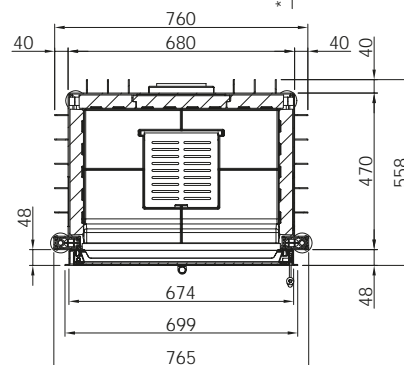

Артикул	Цена, €
Доплата за черный шамот (заказ с топкой)	1061117	811
Подключение подачи воздуха SVS	1018173	190