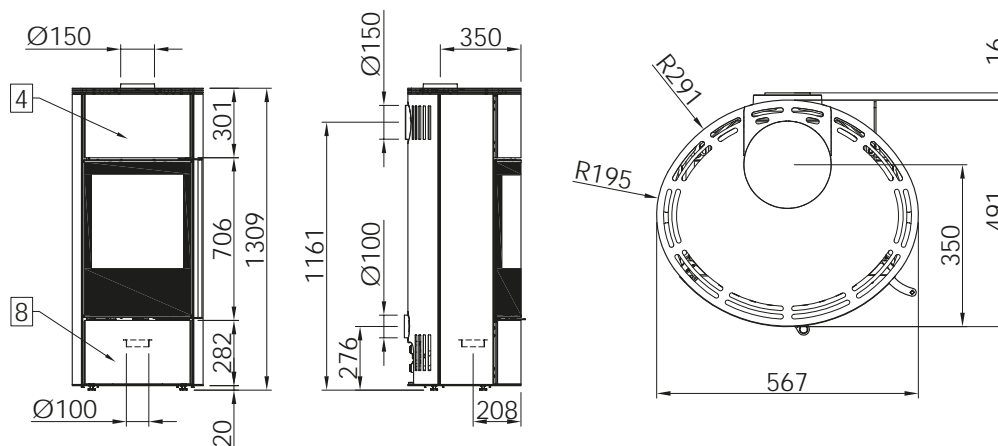

SENSO M H20

Артикул	1041787	1054877	1041790	1060369	1041793	1054878
Цвет	черный	титан	перламутр	белый	нерж.шлиф.	талькохлорит
Цена	6 754 €	6 754 €	6 931 €	6 931 €	6 931 €	7 956 €

	Артикул	Цена, €
Доплата за черный шамот (заказ с печью)	1058121	470
Фронтальная облицовка «Стекло тонированное»		731
Рейлинг ручка нерж.сталь	1032875	98
Монтажный комплект для водоснабжения	1016990	331