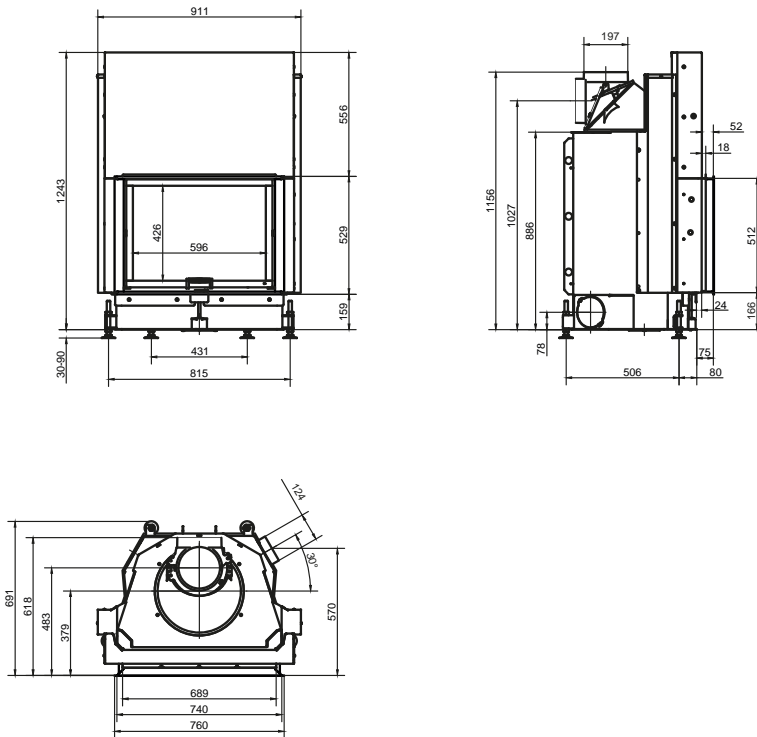

Артикул	Цена, €
Система EAS		1 946
Двойное остекление		342