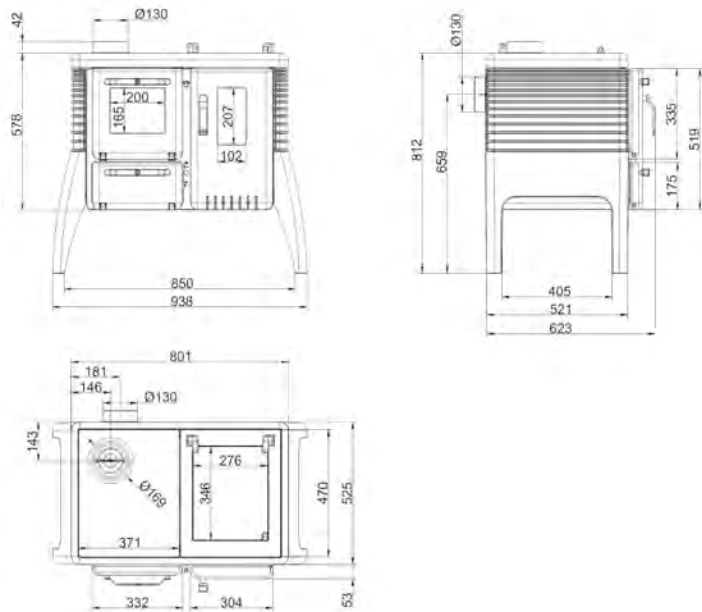

IRON DOG

06

	Артикул	Цена, €
Противень	K011152	145
Решетка гриль (1шт уже входит в комплект с печью)	K011037	225
Чугунная жаровня	K011151	157

IRON DOG

07

R →

L ←

Артикул **K012001-04**
Цена **4 379 €**

Артикул **K012001-03**
Цена **4 379 €**