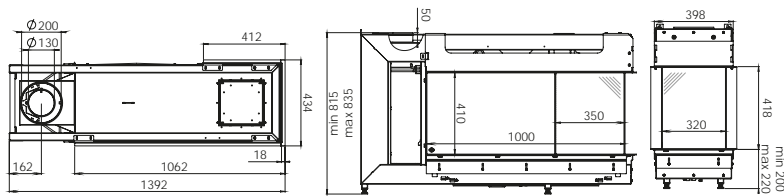

Магистральный газ (G20)

Артикул	1033830	1055107	1033833	1055106
Цвет	Черная гладкая	Черная гладкая + Clear View	Ceraglas	Ceraglas+ Clear View
Цена	7 143 €	7 924 €	7 483 €	8 264 €

Баллонный газ (G31)

Артикул	1033832	1055098	1033835	1055097
Цвет	Черная гладкая	Черная гладкая + Clear View	Ceraglas	Ceraglas+ Clear View
Цена	7 143 €	7 924 €	7 483 €	8 264 €

	Артикул	Цена, €
Набор керамических дров «Дуб»/ Камни «Каррара»/ «Черные»		в комплекте
Ревизионная дверка	1021226	в комплекте
Газовая арматура и приемник для сигнала пульта ДУ		в комплекте
Контроллер RCH		в комплекте
Монтажная рама 6-ти сторонняя 100 мм	1037015	555
Набор ножек, 4шт. (25x25x490 мм)	1012238	99
Модуль связи для WiFi	1030275	319
Несущая рама (напольный вариант)	1044391	2 246
Очиститель антибликового стекла Clear View	1046783	51