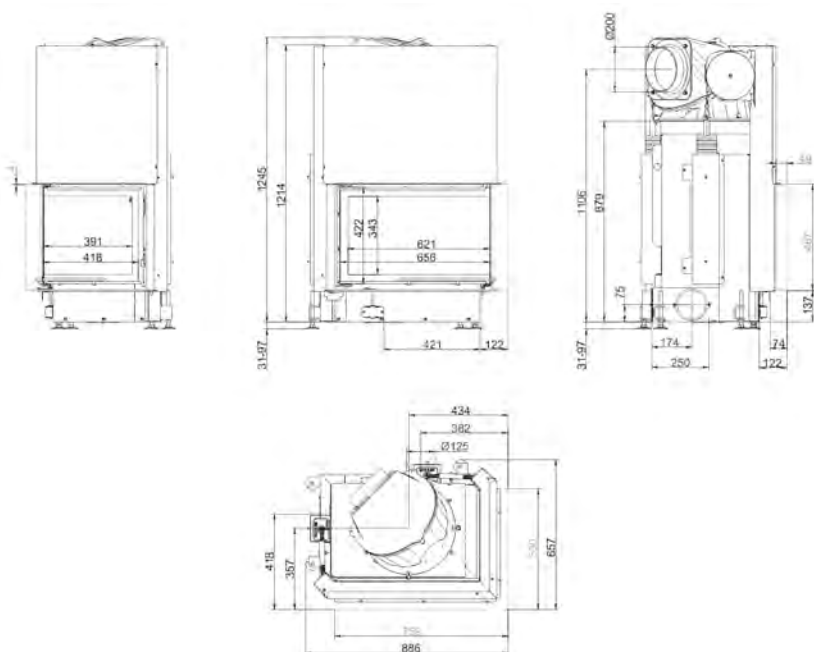

Артикул	Цена, €
Система EAS	1 946
Цельная стеклокерамика	387
Шамот антрацит	162