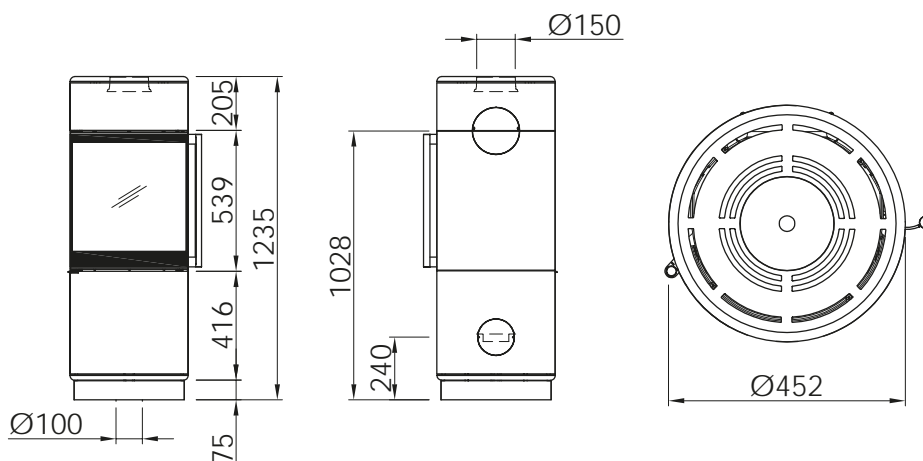

PASSO

XS STYLE

Артикул	1064090	1064072	1064076	1064071
Цвет	черный	титан	перламутр	белый
Цена	4 984 €	4 984 €	5 123 €	5 123 €

Артикул			
Цвет	бирюзовый	магнолия	коричневый
Цена	5 401 €	5 401 €	5 401 €

	Артикул	Цена, €
Доплата за черный шамот (заказ с печью)	1044917	346
Рейлинг ручка нерж.сталь	1032806	114