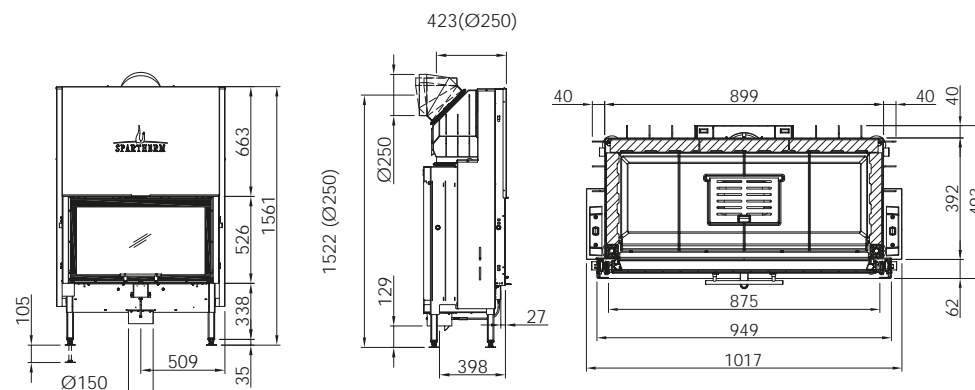

LINEAR 4S

VARIA 1V87H

Артикул **1063785**

Цена **5 441 €**

	Артикул	Цена, €
Доплата за черный шамот (заказ с топкой)	1063682	640
Монтажная рама 3-х сторонняя с кантом	1063676	290
Монтажная рама 4-х сторонняя с кантом	1063681	387
Монтажная рама 3-х сторонняя массивная	1063685	555
Монтажная рама 4-х сторонняя массивная	1063689	630
Подключение подачи воздуха	в комплекте