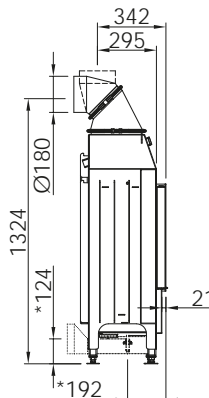

LINEAR 4S

VARIA 2R55

Артикул **1060422**

Цена **3 271 €**

Артикул Цена, €

Доплата за черный шамот (заказ с топкой) 1044873 470

Подключение подачи воздуха SVS 1018173 190