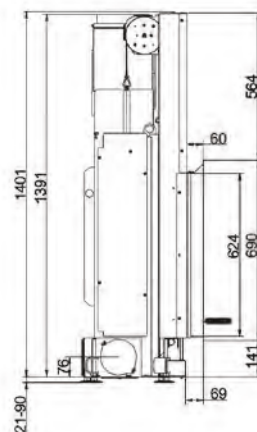

SK 62/76 K

Артикул **205297**

Цена **5 934 €**

	Артикул	Цена, €
Двойное остекление		501
Шамот антрацит	1056012-02	162
Переходник на Ø180 мм	1058043	89