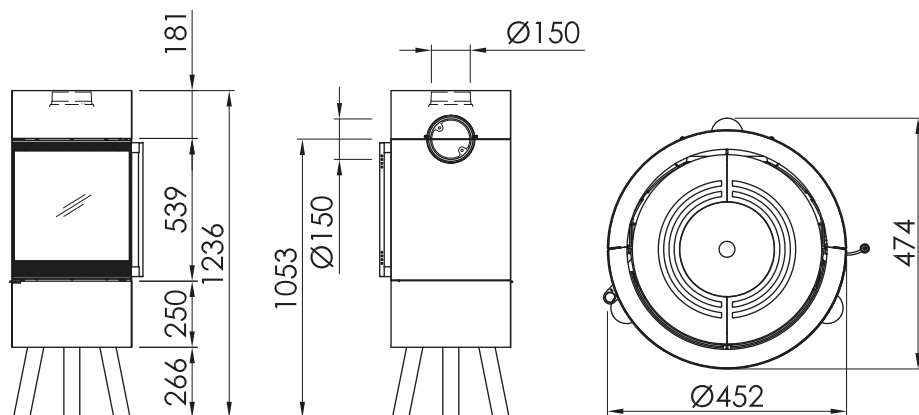

Артикул	1064059	1064053	1064060	1064051
Цвет	черный	титан	перламутр	белый
Цена	5 552 €	5 552 €	5 692 €	5 692 €

Артикул			
Цвет	бирюзовый	магнолия	коричневый
Цена	5 982 €	5 982 €	5 982 €

	Артикул	Цена, €
Доплата за черный шамот (заказ с печью)	1044917	346
Рейлинг ручка нерж.сталь	1032806	114