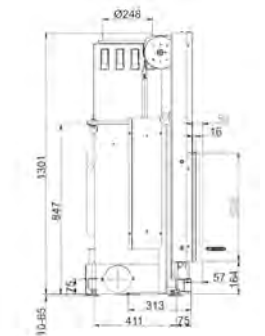

AK 53/166

Артикул **205874**
Цена **8 749 €**