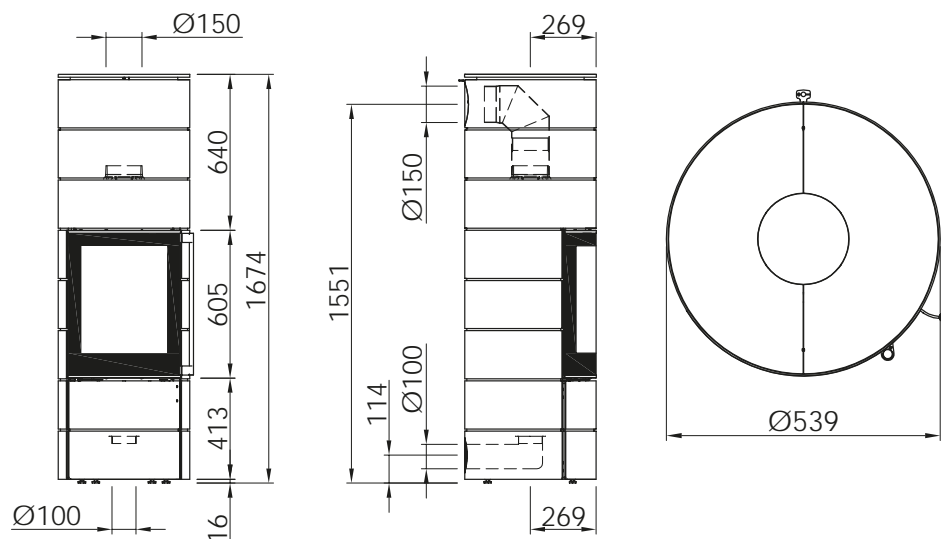

Артикул	1054968	1054969	1054970	1060360
Цвет	черный	титан	перламутр	белый
Цена	6 110 €	6 110 €	6 286 €	6 286 €

	Артикул	Цена, €
Доплата за черный шамот (заказ с печью)	1044910	456
Теплоаккумулятор	1055164	466
Поворотное основание	1013610	622