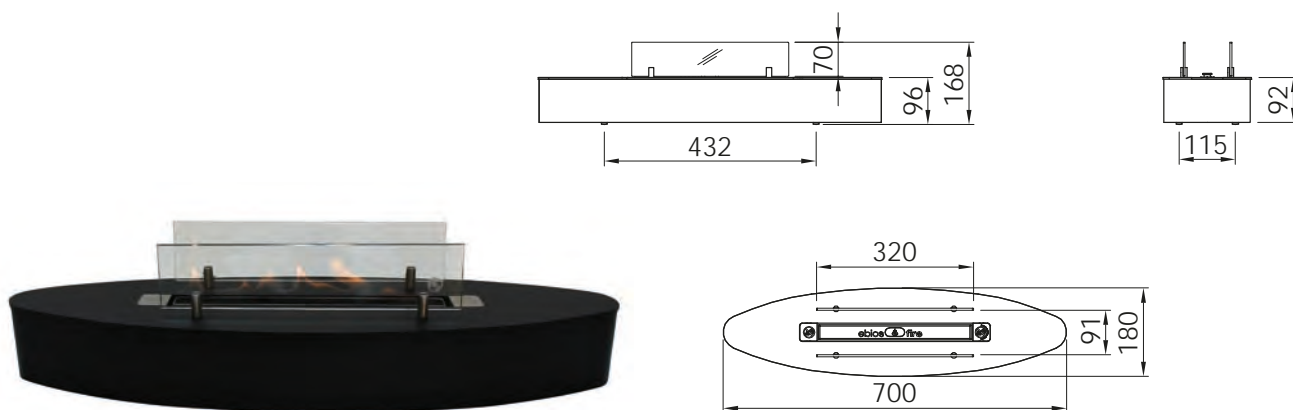

ELIPSE BASE

Артикул	1012943	1033871	1012945	1033872
Цвет	черный матовый	белый матовый	нерж.сталь шлифованная	хром
Цена	1 869 €	1 869 €	1 894 €	1 920 €

Мануальная модель

ELIPSE BASE MINI

Артикул	1058078	1058079	1058077	1058076
Цвет	черный матовый	белый матовый	нерж.сталь шлифованная	хром
Цена	833 €	833 €	1 037 €	1 267 €

Мануальная модель