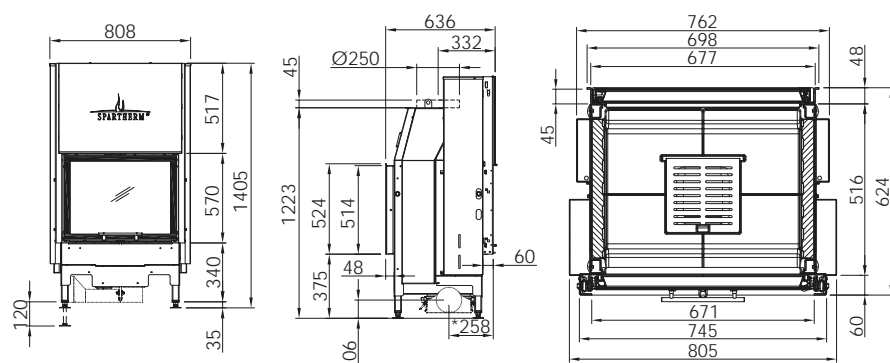

Артикул	Цена, €
Монтажная рама 3-х сторонняя с кантом	1007954	290
Монтажная рама 4-х сторонняя с кантом	1007817	387
Монтажная рама 3-х сторонняя массивная	1020663	555
Монтажная рама 4-х сторонняя массивная	1020667	630
Подключение подачи воздуха SVS	1018173	190