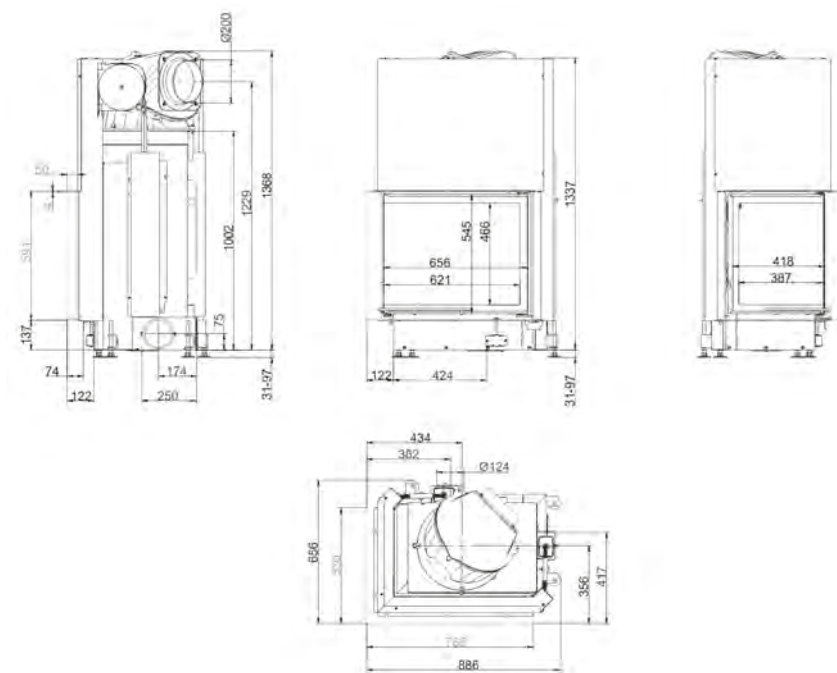

ECK 57/67/44

L

	Артикул	Цена, €
Система EAS		1 946
Цельная стеклокерамика		387
Шамот антрацит	I012341-02	162