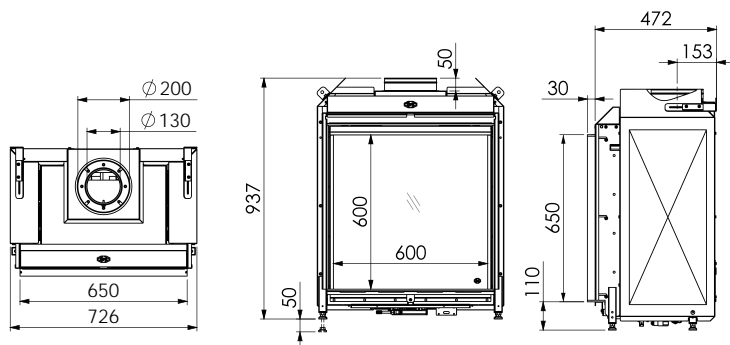

Баллонный газ (G31)

Артикул	1064317	1064320	1064323	1064326	1064329	1064332
Цвет	Черная гладкая	Черная гладкая + Clear View	Ceraglas	Ceraglas+ Clear View	Натуральный камень	Натуральный камень + Clear View
Цена	6 448 €	6 840 €	7 133 €	7 523 €	7 067 €	7 457 €

	Артикул	Цена, €
Набор керамических дров «Дуб»		в комплекте
Ревизионная дверка	1021226	в комплекте
Газовая арматура и приемник для сигнала пульта ДУ		в комплекте
Контроллер RCH		в комплекте
Набор ножек, 4шт. (25x25x490 мм)	1012238	99
Модуль связи для WiFi	1030275	319
Очиститель антибликового стекла Clear View	1046783	51