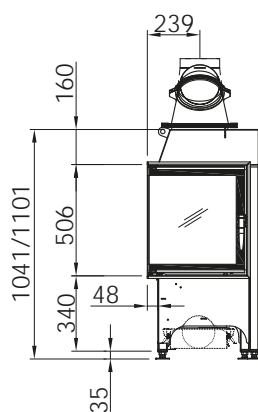

LINEAR 4S MINI 2L

Артикул **1058024**

Цена **3 334 €**

	Артикул	Цена, €
Доплата за черный шамот (заказ с топкой)	1044842	313
Подключение подачи воздуха SVS	1018173	190

LINEAR 4S

MINI 2R

Артикул **1058025**

Цена **3 334 €**