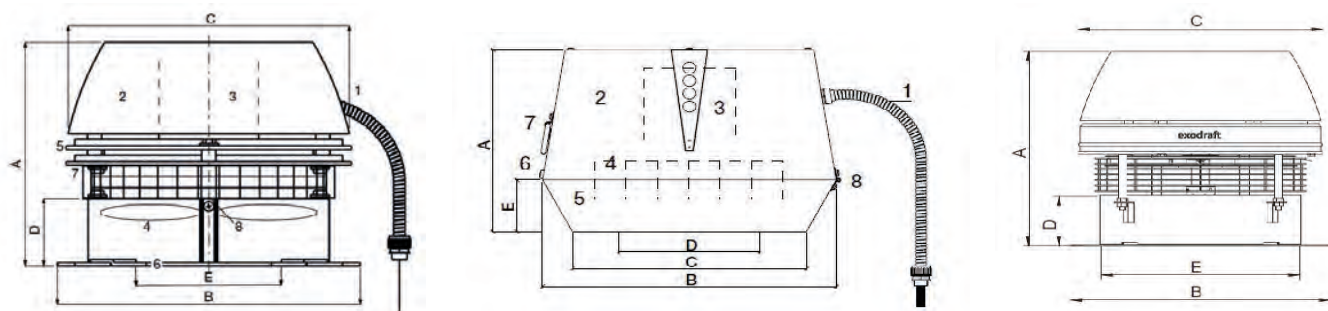

Модель	Мощность (м³/час)	Габариты, мм					Вес, кг	Цена, €
		A	B	C	D	E		
RS009-4-1	320	250	300	285	75	220	9	1 131
RS012-4-1	750	275	365	350	85	280	14	1 447
RS014-4-1	1300	330	420	395	100	330	18	1 749
RS016-4-1	2350	450	480	400	100	380	25	2 414
RSV009-4-1	320	250	310	240	217	70	13	1 534
RSV012-4-1	740	280	390	310	275	80	17	1 830
RSV014-4-1	1400	335	485	385	335	100	24	2 247
RSV016-4-1	2350	380	580	465	365	115	35	3 033
RSHT009-4-1	370	298	296	275	75	220	12	1 682
RSHT012-4-1	740	325	364	344	85	280	15	1 964
RSHT014-4-1	1400	372	422	395	100	330	16	2 623
RSHT016-4-1	2350	400	478	441	100	380	22	3 094