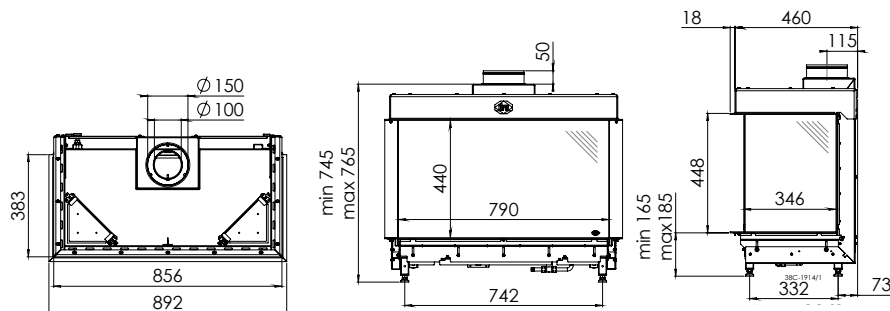

Баллонный газ (G31)

Артикул	1021522	1021525
Цвет	Черная гладкая	Ceraglas
Цена	5 564 €	5 733 €

	Артикул	Цена, €
Набор керамических дров «Дуб»		в комплекте
Монтажный ящик для подвесной установки блока управления	1030485	в комплекте
Газовая арматура и приемник для сигнала пульта ДУ		в комплекте
Контроллер RCH		в комплекте
Монтажная рама 8-ми сторонняя 100 мм	1037023	547
Набор ножек, 4шт. (25x25x490 мм)	1012238	99
Набор из 4-х опор для блока управления	1033112	280
Модуль связи для WiFi	1030275	319
Несущая рама	1030267	407
Ревизионная дверка	1021226	183