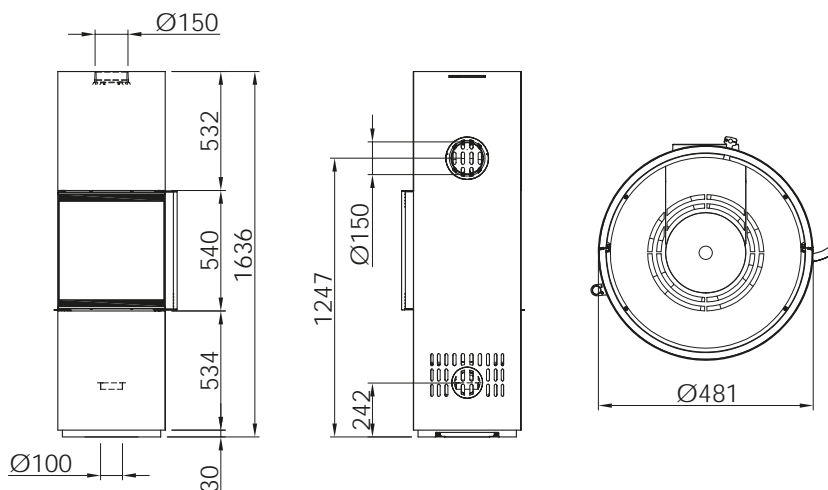

PASSO

Артикул	1054849	1054856	1054855	1054851	1055232
Цвет	черный	титан	перламутр	белый	нерж.сталь лакированная
Цена	5 806 €	5 806 €	5 970 €	5 970 €	6 248 €

	Артикул	Цена, €
Доплата за черный шамот (заказ с печью)	1044918	375
Теплоаккумулятор	1054848	465
Поворотное основание	1055643	669
Рейлинг ручка нерж.сталь	1041866	114