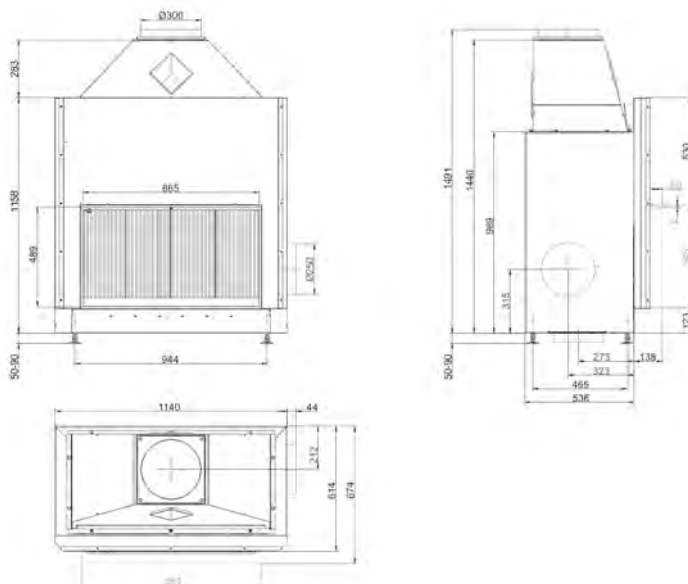

URFEUER

50/88

Артикул **212685**

Цена **8 150 €**

	Артикул	Цена, €
Комплект чугунного модуля L/R	212686	987
Комплект чугунных модулей L2 и R2	212688	1 821
Дополнительный одинарный чугунный модуль	D020006-01	633
Дополнительный двойной чугунный модуль	D021006-01	749