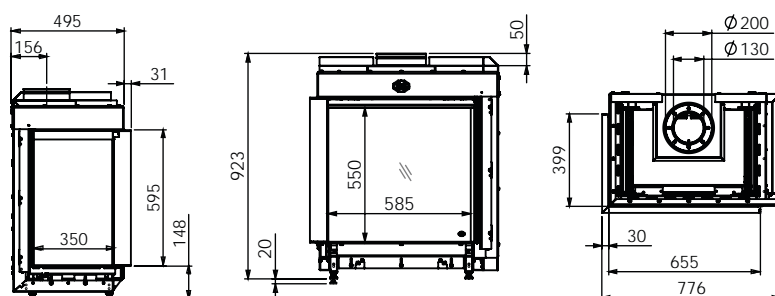

Баллонный газ (G31)

Артикул	1064411	1064414	1064417	1064420
Цвет	Черная гладкая	Черная гладкая + Clear View	Ceraglas	Ceraglas+ Clear View
Цена	7 108 €	7 888 €	7 449 €	8 230 €

	Артикул	Цена, €
Набор керамических дров «Дуб»		в комплекте
Ревизионная дверка	1021226	в комплекте
Газовая арматура и приемник для сигнала пульта ДУ		в комплекте
Контроллер RCH		в комплекте
Набор ножек, 4шт. (25x25x490 мм)	1010287	99
Модуль связи для WiFi	1030275	319
Очиститель антибликового стекла Clear View	1046783	51