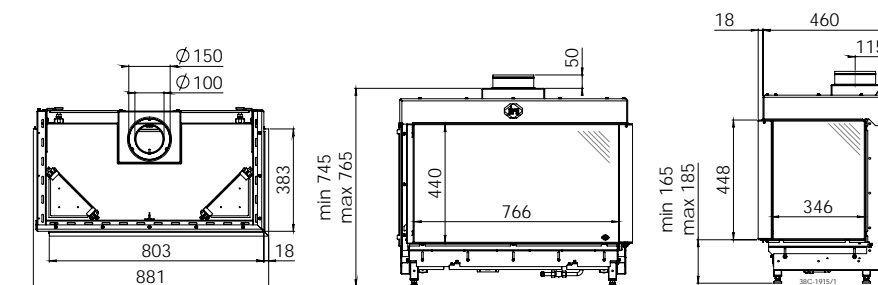

Баллонный газ (G31)

Артикул	1021504	1021507
Цвет	Черная гладкая	Ceraglas
Цена	5 913 €	6 083 €

	Артикул	Цена, €
Набор керамических дров «Дуб»		в комплекте
Монтажный ящик для подвесной установки блока управления	1030485	в комплекте
Газовая арматура и приемник для сигнала пульта ДУ		в комплекте
Контроллер RCH		в комплекте
Монтажная рама 6-ти сторонняя 100 мм	1037024	547
Набор ножек, 4шт. (25x25x490 мм)	1012238	99
Набор из 4-х опор для блока управления	1033112	280
Модуль связи для WiFi	1030275	319
Ревизионная дверка	1021226	183
Несущая рама	1030265	407