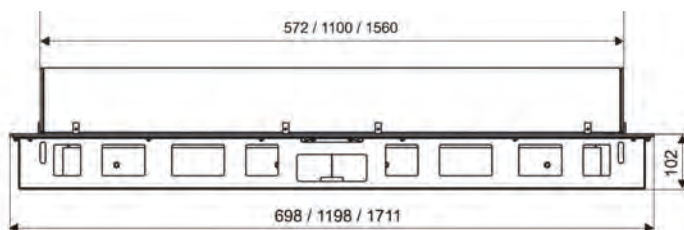

QUADRA INSIDE

Артикул	1019349	1019350	1019170	1019171	1019347	1019348
Исполнение	I SL, черный	I SL, нерж.сталь	II SL, черный	II SL, нерж.сталь	III SL, черный	III SL, нерж.сталь
Цена	1 869 €	1 652 €	3 058 €	2 636 €	3 737 €	3 763 €

Мануальная модель