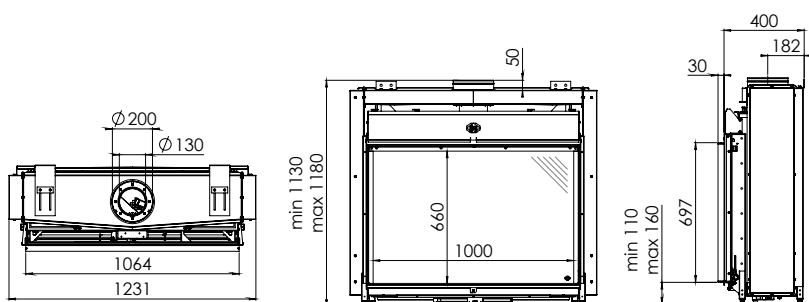

Магистральный газ (G20)

Артикул	1046278	1046281	1046285	1046288	1046291	1046296
Цвет	Черная гладкая	Черная гладкая + Clear View	Ceraglas	Ceraglas+ Clear View	Натуральный камень	Натуральный камень + Clear View
Цена	8 498 €	9 279 €	9 351 €	10 133 €	9 116 €	9 898 €

Баллонный газ (G31)

Артикул	1046280	1046284	1046287	1046290	1046295	1046300
Цвет	Черная гладкая	Черная гладкая + Clear View	Ceraglas	Ceraglas+ Clear View	Натуральный камень	Натуральный камень + Clear View
Цена	8 498 €	9 279 €	9 351 €	10 133 €	9 116 €	9 898 €

	Артикул	Цена, €
Набор керамических дров «Дуб»		в комплекте
Ревизионная дверка	1021226	в комплекте
Газовая арматура и приемник для сигнала пульта ДУ		в комплекте
Контроллер RCH		в комплекте
Набор ножек, 4шт. (25x25x490 мм)	1012238	99
Модуль связи для WiFi	1030275	319
Очиститель антибликового стекла Clear View	1046783	51