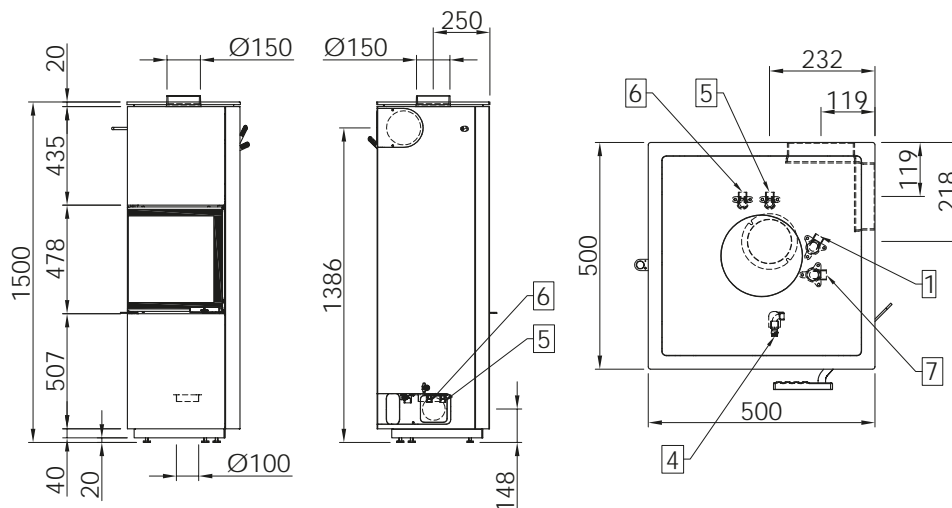

PIKO H20

Артикул	1019315	1054861	1019319	1060364
Цвет	черный	титан	перламутр	белый
Цена	6 590 €	6 590 €	6 728 €	6 728 €

	Артикул	Цена, €
Доплата за черный шамот (заказ с печью)	1044914	277
Монтажный комплект для водоснабжения	1018818	331