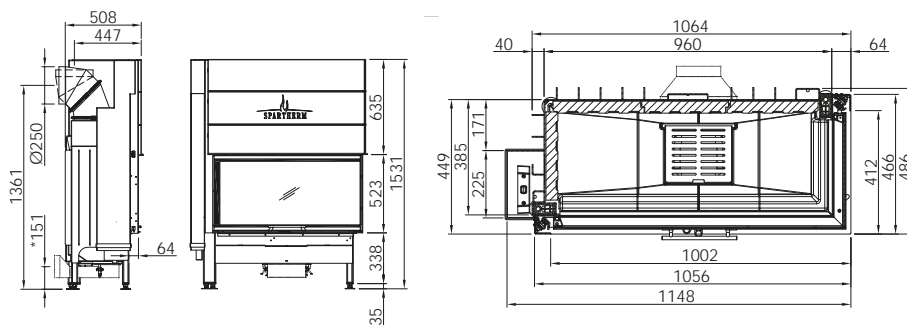

Артикул	Цена, €
Доплата за черный шамот (заказ с топкой)	1061066	640
Монтажная рама 4-х сторонняя с кантом	1020767	612
Монтажная рама 6-ти сторонняя с кантом	1020769	630
Монтажная рама 4-х сторонняя массивная	1020772	612
Монтажная рама 6-ти сторонняя массивная	1020774	630
Подключение подачи воздуха SVS	1018173	190