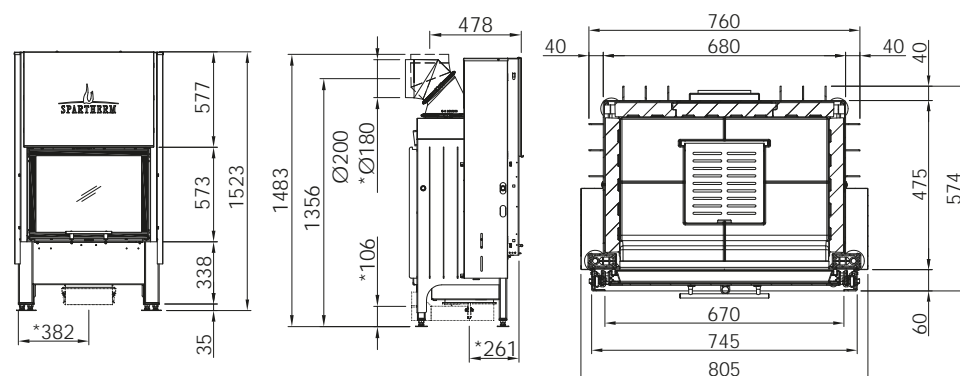

петли слева

	Артикул	Цена, €
Доплата за черный шамот (заказ с топкой)	1061117	811
Подключение подачи воздуха SVS	1018173	190

LINEAR 4S

VARIA 1V57H

Артикул **1054922**

Цена **4 372 €**

	Артикул	Цена, €
Доплата за черный шамот (заказ с топкой)	1061117	811
Монтажная рама 3-х сторонняя с кантом	1007933	290
Монтажная рама 4-х сторонняя с кантом	1007796	387
Монтажная рама 3-х сторонняя массивная	1020582	555
Монтажная рама 4-х сторонняя массивная	1020588	630
Подключение подачи воздуха	1018173	190