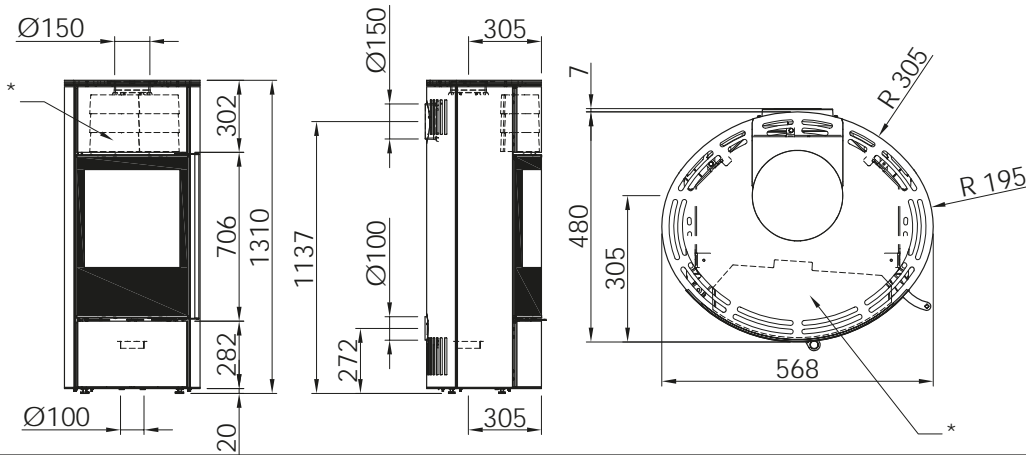

Артикул	1041802	1054882	1041806	1060365	1041809	1054883
Цвет	черный	титан	перламутр	белый	нерж.шлиф.	талькохлорит
Цена	4 781 €	4 781 €	4 934 €	4 934 €	5 022 €	5 869 €

SENSO

L

	Артикул	Цена, €
Доплата за черный шамот (заказ с печью)	1044920	470
Фронтальная облицовка «Стекло тонированное»		897
Рейлинг ручка нерж.сталь	1032875	98
Теплонакопитель	1041645	403
Поворотное основание	1012511	622

Артикул	1030997	1054872	1031001	1060371	1054873	1054899
Цвет	черный	титан	перламутр	белый	талькохлорит	песчаник
Цена	4 123 €	4 123 €	4 263 €	4 263 €	4 844 €	4 844 €

SENSO

S

	Артикул	Цена, €
Доплата за черный шамот (заказ с печью)	1044919	470
Фронтальная облицовка «Стекло тонированное»		751
Рейлинг ручка нерж.сталь	1032875	98