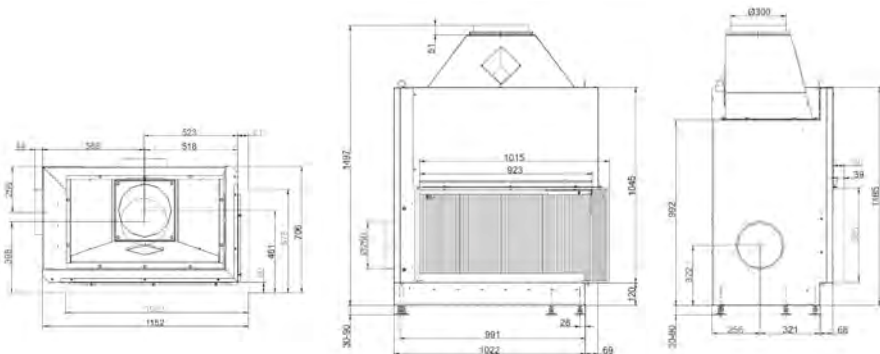

Артикул	Цена, €
Комплект чугунного модуля R2, 90°	212761	895
Комплект чугунного модуля R2, 0°	212762	834
Комплект чугунных модулей R2, 90° и L2, 0°	212763	1 731
Комплект чугунных модулей R2, 0° и L2, 0°	212764	1 648
Комплект чугунных модулей R2, 90° и L2, 90°	212765	1 792
Дополнительный одинарный чугунный модуль	D020006-01	633
Дополнительный двойной чугунный модуль	D021006-01	749

URFEUER

ECK 50/88/44

R

Артикул **212760**

Цена **9 401 €**