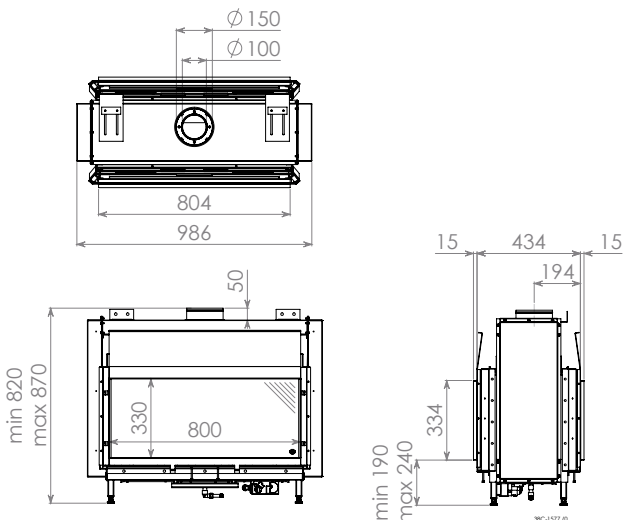

Баллонный газ (G31)

Артикул	1024614	1054037
Цвет	Черная гладкая	Черная гладкая + Clear View
Цена	6 836 €	7 618 €

	Артикул	Цена, €
Набор керамических дров «Дуб»/Камни «Каррара»		в комплекте
Ревизионная дверка	1021226	в комплекте
Газовая арматура и приемник для сигнала пульта ДУ		в комплекте
Контроллер RCH		в комплекте
Набор ножек, 4шт. (30x30x420 мм)	1010287	99
Модуль связи для WiFi	1030275	319
Очиститель антибликового стекла Clear View	1046783	51