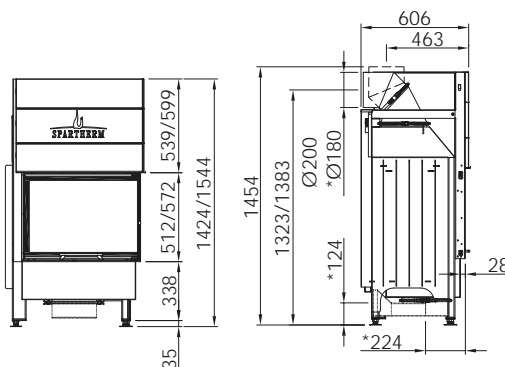

LINEAR 4S

VARIA 2RH

Артикул **1008970(51)**

Цена **5 139 €**

Артикул **1008974(57)**

Цена **5 328 €**

	Артикул	Цена, €
Доплата за черный шамот (заказ с топкой)	1044876	526
Монтажная рама 4-х сторонняя с кантом	1020738 1020746	612
Монтажная рама 6-ти сторонняя с кантом	1020740 1020748	630
Монтажная рама 4-х сторонняя массивная	1020742 1020750	612
Монтажная рама 6-ти сторонняя массивная	1020744 1020752	630
Подключение подачи воздуха SVS	1018173	190