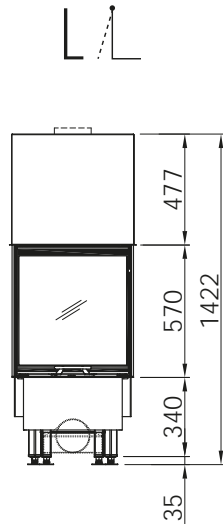

LINEAR 4S

SPEEDY PH

Артикул **1018142**

Цена **5 566 €**

	Артикул	Цена, €
Доплата за черный шамот (заказ с топкой)	1044852	370
Подключение подачи воздуха SVS	1018173	190