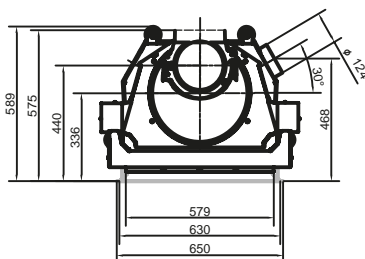

KK 51/55

ПОДЪЁМНАЯ ДВЕРКА

Артикул **209834**

Цена **4 801 €**

Артикул	Цена, €
Система EAS	1 946
Двойное остекление	324

КК 51/67

БОКОВОЕ ОТКРЫВАНИЕ

Артикул **209822**
 Цена **3 588 €**