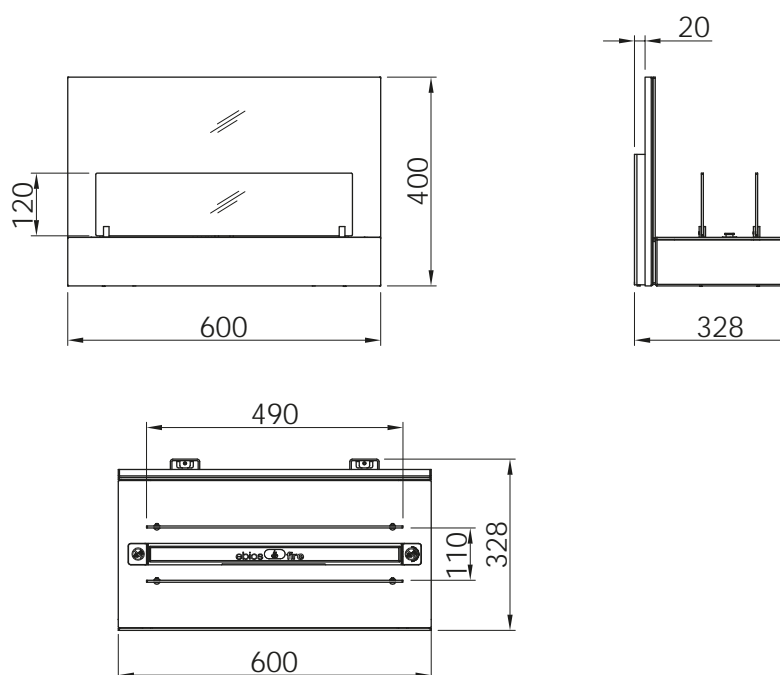

QUADRA

WALL