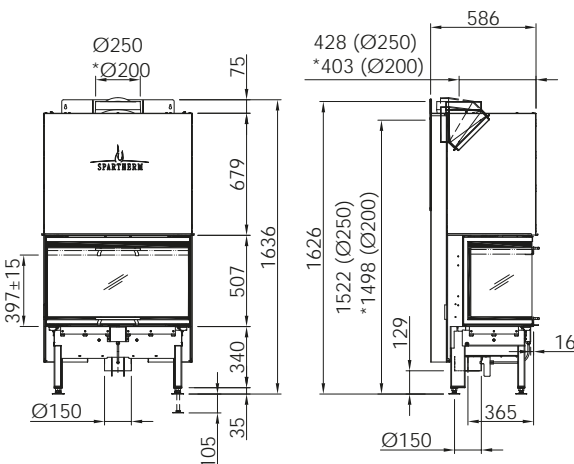

	Ø 200мм
Артикул	1059239
Цена	7 289 €
	Ø 250мм
Артикул	1059240
Цена	7 289 €

	Артикул	Цена, €
Доплата за черный шамот (заказ с топкой)	1055999	569
Монтажная рама 5-ти сторонняя с кантом	1061135	630
Монтажная рама 8-ми сторонняя с кантом	1061136	864
Монтажная рама 5-ти сторонняя массивная	1061139	630
Монтажная рама 8-ми сторонняя массивная	1061140	864