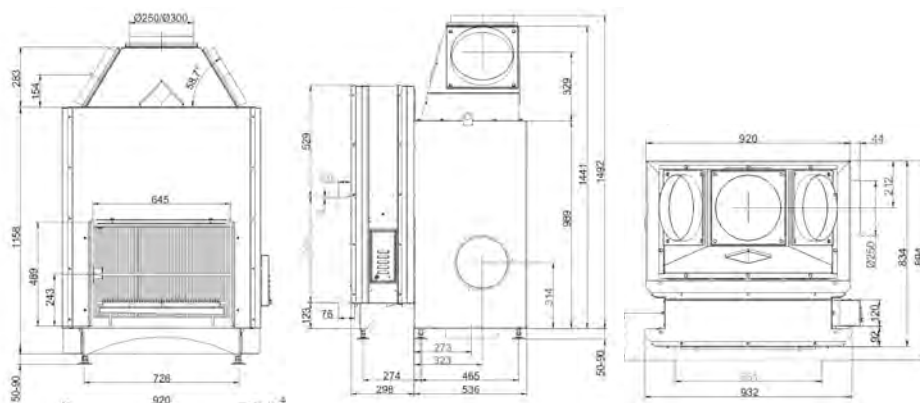

URFEUER
KÜCHENKAMIN
50/66

	Артикул	Цена, €
Переходник на $\varnothing 250$ мм	D015042	121
Набор ножей	212773	740
Лоток жироулавливатель	N006062	258
Чугунная жаровня	K011151	157
Комплект чугунного модуля L/R	212724	977
Комплект чугунных модулей L2 и R2	212726	1 811
Комплект с функциональными нишами	212932	815
Дополнительный одинарный чугунный модуль	D020006-01	633
Дополнительный двойной чугунный модуль	D021006-01	749

Артикул **212722**

Цена **11 196 €**