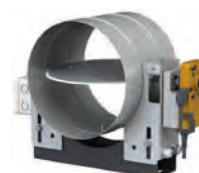

Одиничный клапан подачи воздуха, моторизованный, ø250 мм
N003055-02
899 €