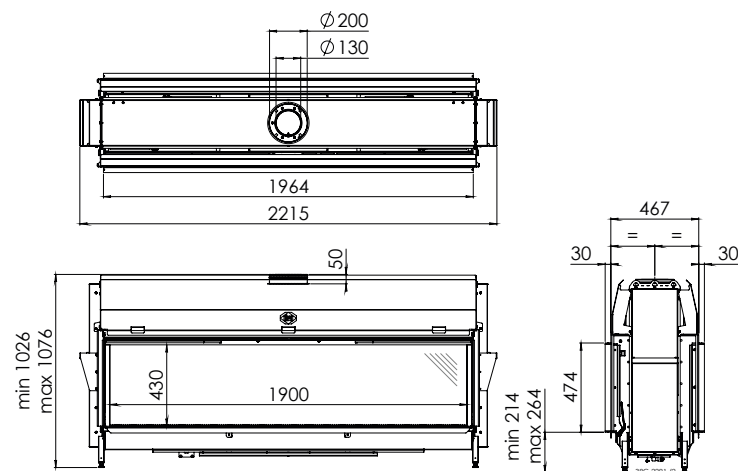

METRO

200XT

TUNNEL RCH