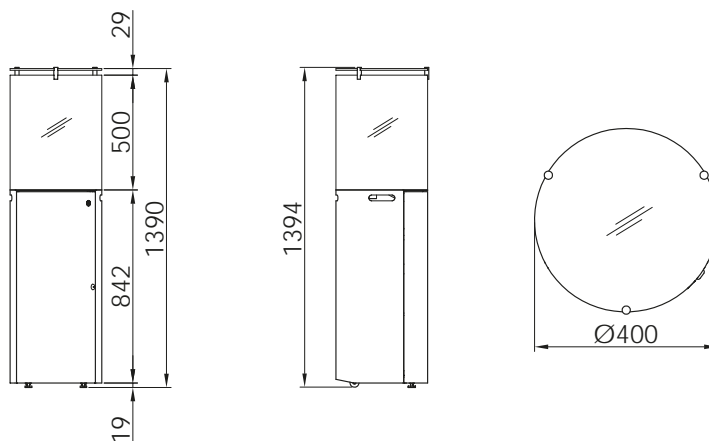

ГАЗОВЫЕ КАМИНЫ FUORA

Газовые камины для уличного использования серии Fuora.

В камере сгорания расположены лавовые камни, которые для полного антуража выполняют роль угольков. У камина имеется регулировка пламени по высоте.

Камин легко транспортабелен, благодаря колесам и переносным ручкам.

Внимание! Баллон не входит в комплект поставки!

Варианты цветов:

FUORA

Артикул	1033576	1033577
Цвет	черный	белый
Цена	2 364 €	2 364 €

	Артикул	Цена, €
Защитный чехол	1033232	81