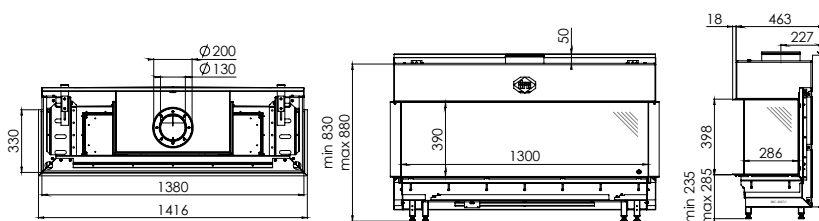

Баллонный газ (G31)

Артикул	1024678	1055111	1024681	1055110
Цвет	Черная гладкая	Черная гладкая + Clear View	Ceraglas	Ceraglas+ Clear View
Цена	8 302 €	9 082 €	8 813 €	9 593 €

	Артикул	Цена, €
Набор керамических дров «Дуб»/ «Береза» / Камни «Каррара»		в комплекте
Ревизионная дверка	1021226	в комплекте
Газовая арматура и приемник для сигнала пульта ДУ		в комплекте
Контроллер RCH		в комплекте
Монтажная рама 8-ми сторонняя 100 мм	1057154	639
Набор ножек, 4шт. (25x25x490 мм)	1012238	99
Монтажный комплект блока управления	1033111	361
Защитный короб для установки блока управления	1030485	128
Модуль связи для WiFi	1030275	319
Очиститель антибликового стекла Clear View	1046783	51