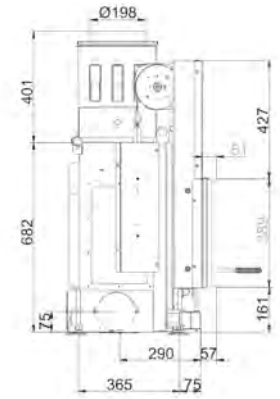

AK 38/86

Артикул **205846**
Цена **6 596 €**

Артикул Цена, €

Система EAS	1 946
Двойное остекление	387
Шамот антрацит	49168 162
Переходник на $\varnothing 180$ мм	1019448 71