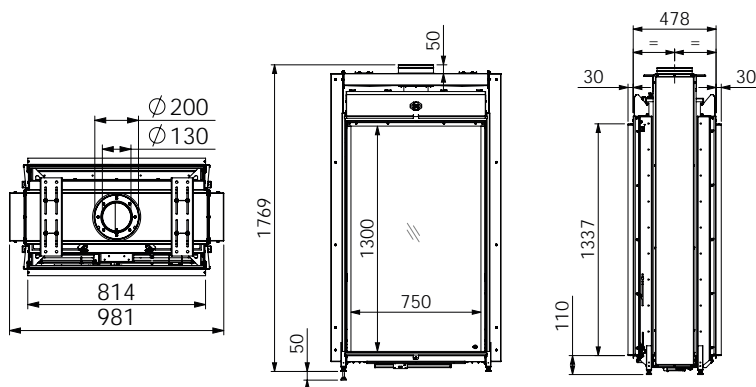

Баллонный газ (G31)

Артикул	1068597	1068601	1069732	1069736
Цвет	Черная гладкая	Черная гладкая + Clear View	Ceraglas	Ceraglas+ Clear View
Цена	10 198 €	11 758 €	10 881 €	12 441 €

	Артикул	Цена, €
Набор керамических дров «Дуб»		в комплекте
Ревизионная дверка	1021226	в комплекте
Газовая арматура и приемник для сигнала пульта ДУ		в комплекте
Контроллер RCH		в комплекте
Набор ножек, 4шт. (25x25x490 мм)	1012238	99
Модуль связи для WiFi	1030275	319
Очиститель антибликового стекла Clear View	1046783	51