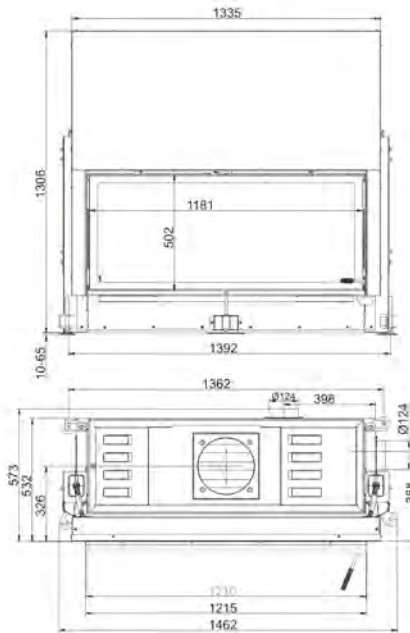

AK 53/121

Артикул **205862**
Цена **7 716 €**