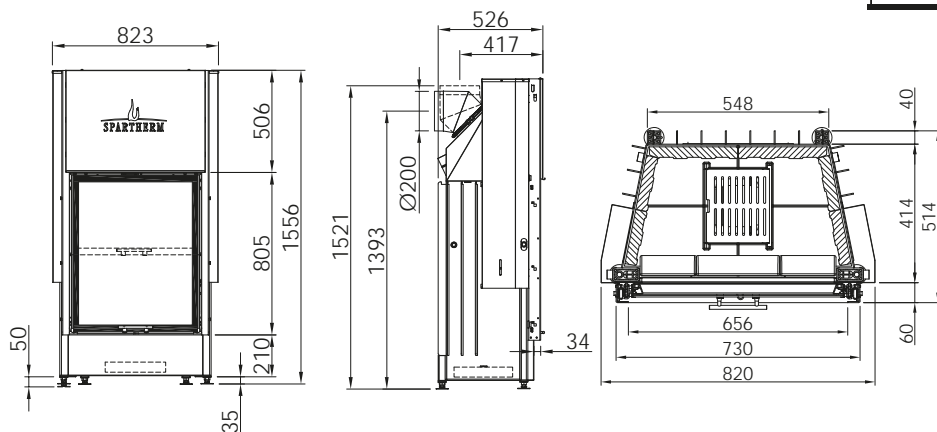

U/

PRESTIGE

VARIA B150H

Артикул **1001519**

Цена **7 170 €**

Артикул Цена, €

Подключение подачи воздуха VLK 1004831 85