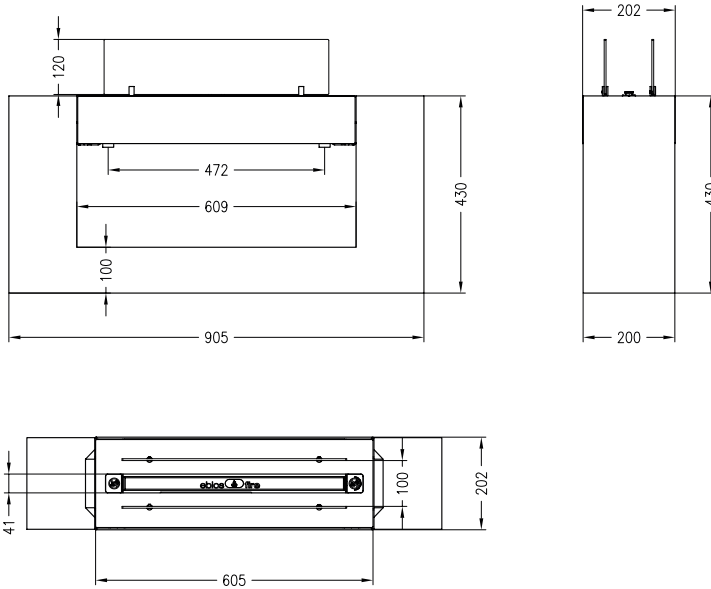

ARCHITECTURE SL

Артикул **1019172**
Цвет **черный/бетон**
Цена **1 997 €**

Мануальная модель