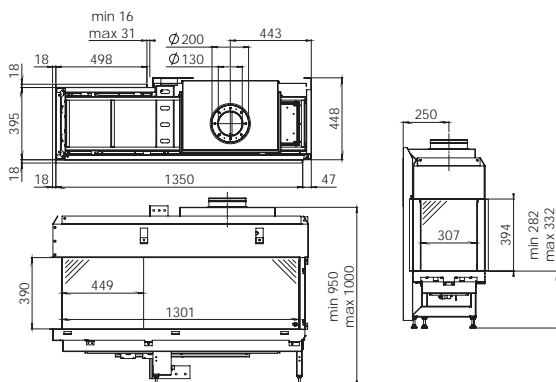

Баллонный газ (G31)

Артикул	1024690	1055088	1024693	1055087
Цвет	Черная гладкая	Черная гладкая + Clear View	Ceraglas	Ceraglas+ Clear View
Цена	8 341 €	9 122 €	8 683 €	9 464 €

	Артикул	Цена, €
Набор керамических дров «Дуб»/ «Береза» / Камни «Каррара»		в комплекте
Ревизионная дверка	1021226	в комплекте
Газовая арматура и приемник для сигнала пульта ДУ		в комплекте
Контроллер RCH		в комплекте
Набор ножек, 4шт. (25x25x490 мм)	1012238	99
Модуль связи для WiFi	1030275	319
Очиститель антибликового стекла Clear View	1046783	51