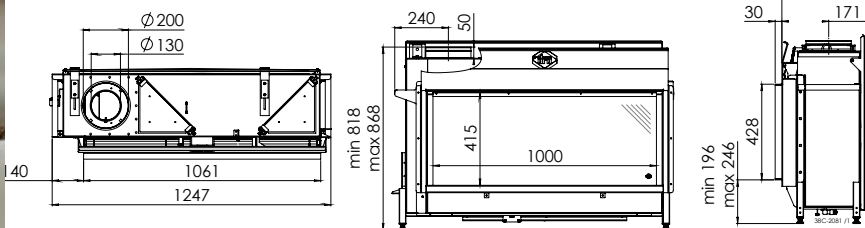

METRO 100XT-41 RCH

Магистральный газ (G20)

Артикул	1033784	1054240	1033787	1054243
Цвет	Черная гладкая	Черная гладкая + Clear View	Ceraglas	Ceraglas+ Clear View
Цена	6 574 €	6 963 €	7 256 €	7 646 €

Баллонный газ (G31)

Артикул	1033786	1054242	1033789	1047823
Цвет	Черная гладкая	Черная гладкая + Clear View	Ceraglas	Ceraglas+ Clear View
Цена	6 574 €	6 963 €	7 256 €	7 646 €

	Артикул	Цена, €
Набор керамических дров «Дуб» / Камни «Каррара»/ «Черные»		в комплекте
Ревизионная дверка	1021226	в комплекте
Газовая арматура и приемник для сигнала пульта ДУ		в комплекте
Контроллер RCH		в комплекте
Набор ножек, 4шт. (25x25x490 мм)	1012238	99
Модуль связи для WiFi	1030275	319
Очиститель антибликового стекла Clear View	1046783	51