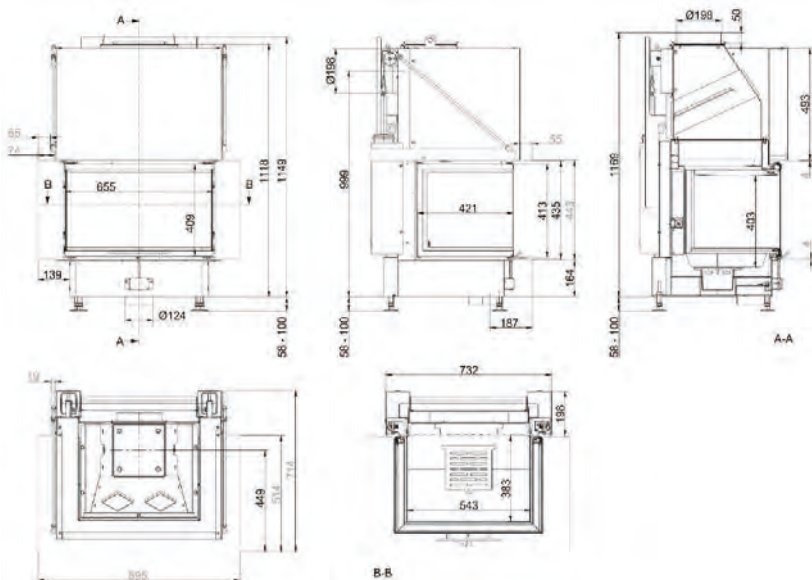

PK 42/42/66/42

Артикул **1070001-01**

Цена **7 729 €**

	Артикул	Цена, €
Переходник на $\varnothing 180$ мм	1058043	89
Переходник на $\varnothing 150$ мм	1070092	71