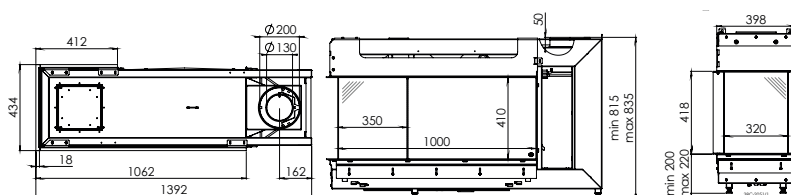

Артикул	1033842	1055100	1033846	1055099
Цвет	Черная гладкая	Черная гладкая + Clear View	Ceraglas	Ceraglas+ Clear View
Цена	7 143 €	7 924 €	7 483 €	8 264 €

	Артикул	Цена, €
Набор керамических дров «Дуб»/ Камни «Каррара»/ «Черные»		в комплекте
Ревизионная дверка	1021226	в комплекте
Газовая арматура и приемник для сигнала пульта ДУ		в комплекте
Контроллер RCH		в комплекте
Монтажная рама 6-ти сторонняя 100 мм	1037016	555
Набор ножек, 4шт. (25x25x490 мм)	1012238	99
Модуль связи для WiFi	1030275	319
Несущая рама (напольный вариант)	1044391	2 246
Очиститель антибликового стекла Clear View	1046783	51