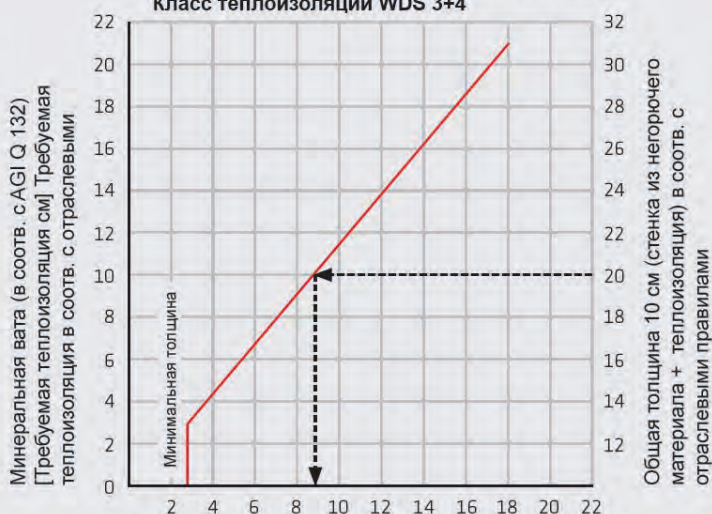

б) В качестве замены комбинированной теплоизоляционной стенки и теплоизоляции
Класс теплоизоляции WDS 3+4

Пример: Требуемая стенка из негорючего материала в соотв. с отраслевыми правилами: 10 см
Общая толщина в соотв. с DIN 18892: 20 см
Соответствует 8,9 см SILCA® 250KM

Используя плиты SILCA, Вы: экономите место за счет толщины плит; используете негорючий, экологичный и полностью безопасный материал; получаете изоляцию и облицовку в одном материале; легкообрабатываемые материалы с помощью обычных инструментов для деревообработки.

Для удобства монтажа камина, компания SILCA разработала серию сопутствующих материалов, которые позволяют работать без потери качества и времени.