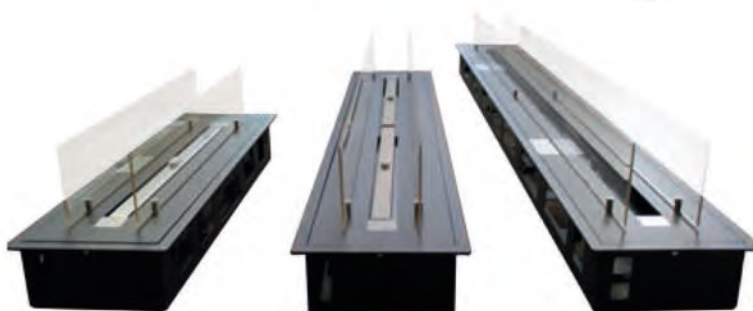

QUADRA INSIDE

Артикул	1019349	1019350	1019170	1019171	1019347	1019348
Исполнение	I SL, черный	I SL, нерж.сталь	II SL, черный	II SL, нерж.сталь	III SL, черный	III SL, нерж.сталь
Цена	1 869 €	1 652 €	3 058 €	2 636 €	3 737 €	3 763 €

Мануальная модель