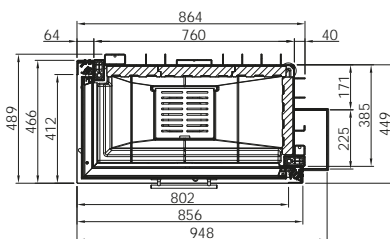

LINEAR 4S

VARIA 2L80H

Артикул **1020148**
Цена **5 441 €**

Артикул Цена, €

Доплата за черный шамот (заказ с топкой)	1044879	654
Монтажная рама 4-х сторонняя с кантом	1020331	612
Монтажная рама 6-ти сторонняя с кантом	1020777	630
Монтажная рама 4-х сторонняя массивная	1020779	612
Монтажная рама 6-ти сторонняя массивная	1020213	630
Подключение подачи воздуха SVS	1018173	190