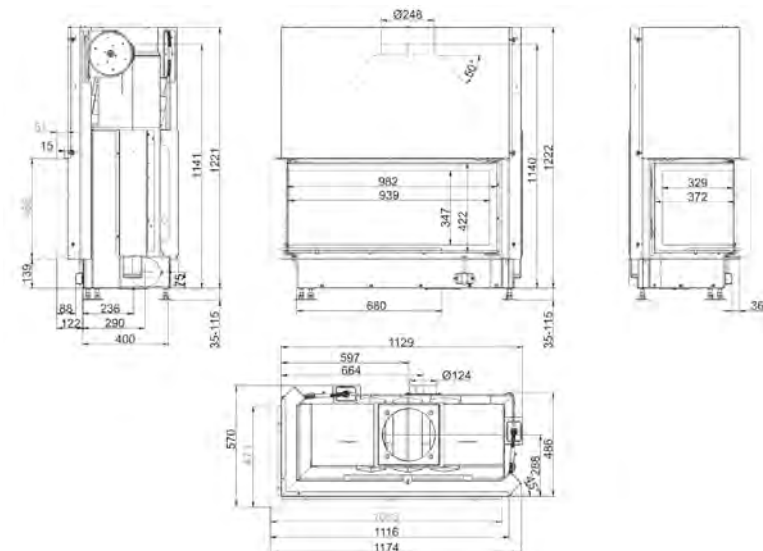

AK ECK 45/101/40 L

Артикул **207156**

Цена **8 750 €**