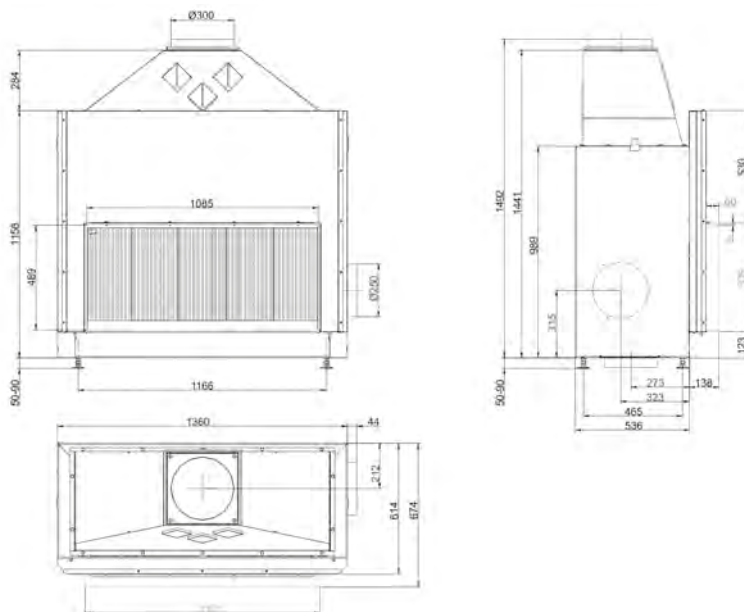

URFEUER

50/110

Артикул **212728**

Цена **8 997 €**

	Артикул	Цена, €
Комплект чугунного модуля L/R	212729	991
Комплект чугунных модулей L2 и R2	212731	1 825
Дополнительный одинарный чугунный модуль	D020006-01	633
Дополнительный двойной чугунный модуль	D021006-01	749