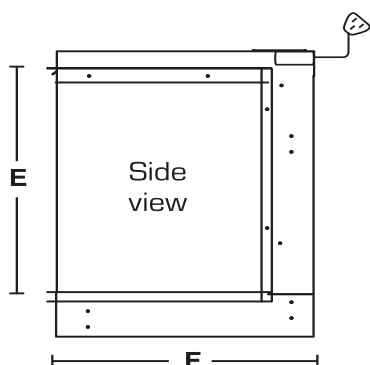

NEW FOREST 870

Стоимость комплекта 1 900 €

Входит в стоимость:

- Модификация «фронт»
- Модификация «угол»
- Модификация «трехсторонний»
- Комплект дров
- Комплект 2 вариантов кристаллов
- Комплект 2 вариантов углей
- Комплект 2 вариантов коры
- Рама для настенного крепления
- Пульт ДУ

A: 870mm	D: 463mm
B: 310mm	E: 329mm
C: 895mm	F: 298mm