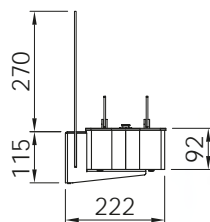

Мануальная модель

Артикул	1058074	1058075	1058073	1058072
Цвет	черный матовый	белый матовый	нерж.сталь шлифованная	хром
Цена	1 523 €	1 523 €	1 766 €	1 779 €

Мануальная модель

ELIPSE

WALL MINI

Артикул	1012952	1012954
Цвет	черный матовый	нерж.сталь шлифованная
Цена	1 869 €	1 869 €