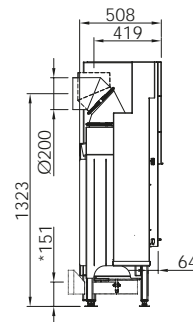

LINEAR 4S

VARIA 2R80H

Артикул **1020154**
Цена **5 441 €**

Артикул Цена, €

Доплата за черный шамот (заказ с топкой)	1044878	654
Монтажная рама 4-х сторонняя с кантом	1020781	612
Монтажная рама 6-ти сторонняя с кантом	1020786	630
Монтажная рама 4-х сторонняя массивная	1020784	612
Монтажная рама 6-ти сторонняя массивная	1020219	630
Подключение подачи воздуха SVS	1018173	190