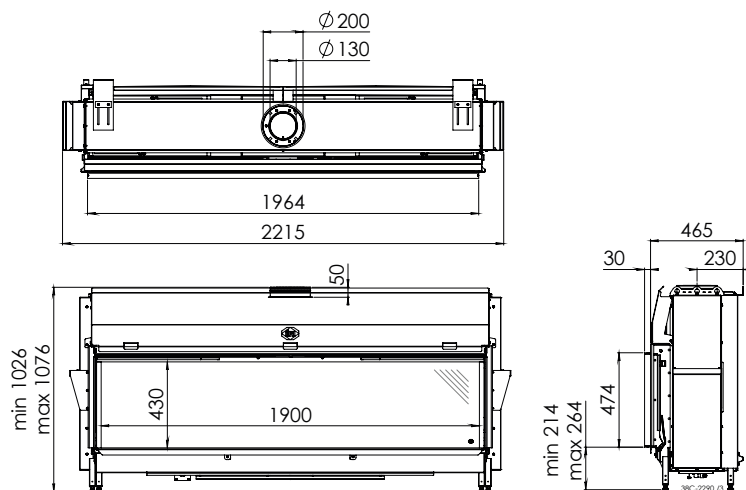

Магистральный газ (G20)

Артикул	1045653	1045656
Цвет	Ceraglas	Ceraglas+ Clear View
Цена	11 786 €	12 567 €

	Артикул	Цена, €
Набор керамических дров «Дуб»/ Камни «Каррара»/ «Черные»		в комплекте
Ревизионная дверка	1021226	в комплекте
Газовая арматура и приемник для сигнала пульта ДУ		в комплекте
Контроллер RCH		в комплекте
Модуль связи для WiFi	1030275	319
Очиститель антибликового стекла Clear View	1046783	51