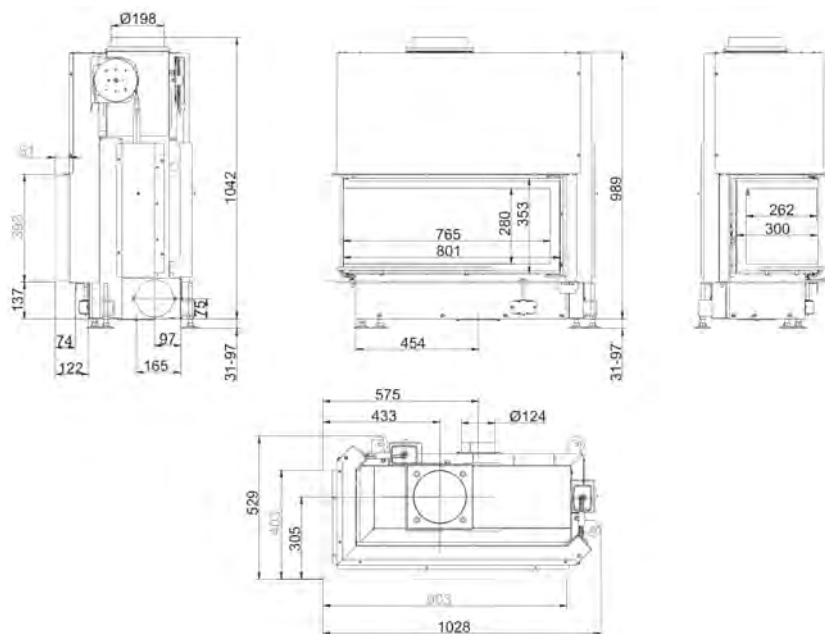

ЕСК 38/86/36

L

Артикул **205941**

Цена **6 639 €**

ЕСК 38/86/36

R

Артикул **205945**

Цена **6 639 €**