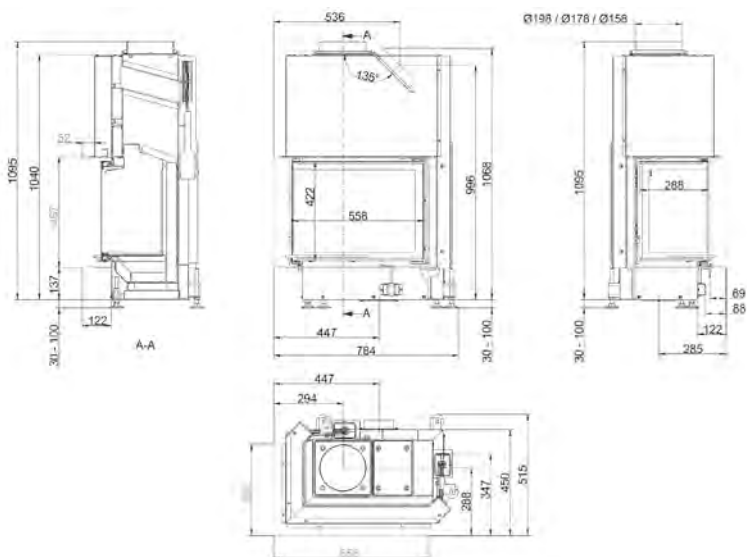

ЕСК 42/57/30

L

ПОДЪЁМНАЯ ДВЕРКА

	Артикул	Цена, €
Система EAS		1 946
Цельная стеклокерамика		295
Шамот антрацит	I068112-02	162
Переходник на $\varnothing 180$ мм	I058043	89
Переходник на $\varnothing 160$ мм	I058046	89