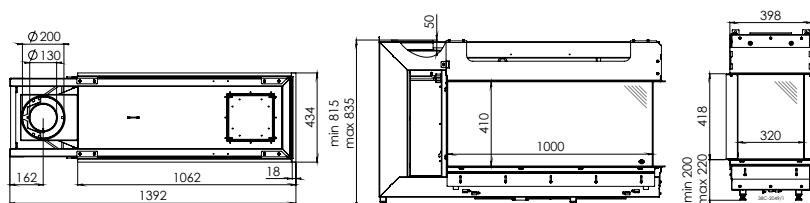

Артикул	1033005	1055072	1033008	1055071
Цвет	Черная гладкая	Черная гладкая + Clear View	Ceraglas	Ceraglas+ Clear View
Цена	7 206 €	8 517 €	7 378 €	8 696 €

	Артикул	Цена, €
Набор керамических дров «Дуб»/ Камни «Каррара»/ «Черные»		в комплекте
Ревизионная дверка	1021226	в комплекте
Газовая арматура и приемник для сигнала пульта ДУ		в комплекте
Контроллер RCH		в комплекте
Монтажная рама 8-ми сторонняя 100 мм	1037014	555
Набор ножек, 4шт. (25x25x490 мм)	1012238	99
Модуль связи для WiFi	1030275	319
Несущая рама (напольный вариант)	1044391	2 246
Очиститель антибликового стекла Clear View	1046783	51