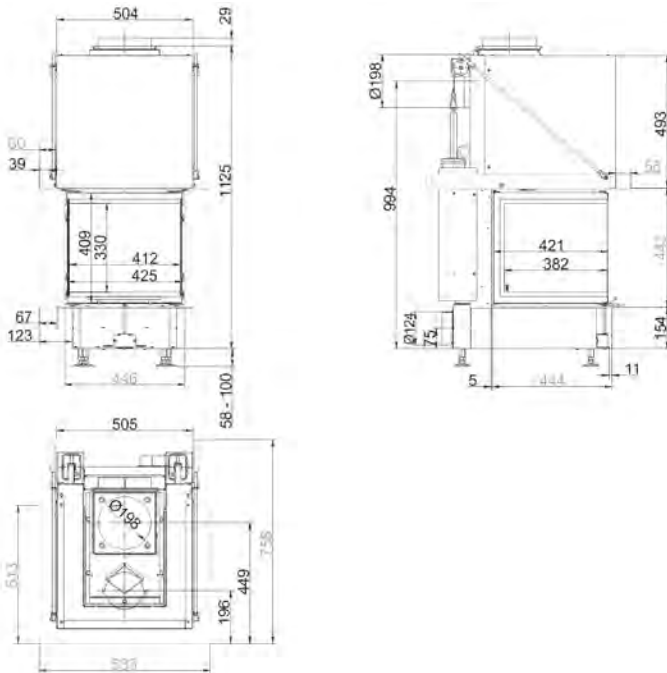

Артикул	Цена, €
Система EAS		1 946
Шамот антрацит	I067002-02	162
Переходник на $\varnothing 180$ мм	I058043	89