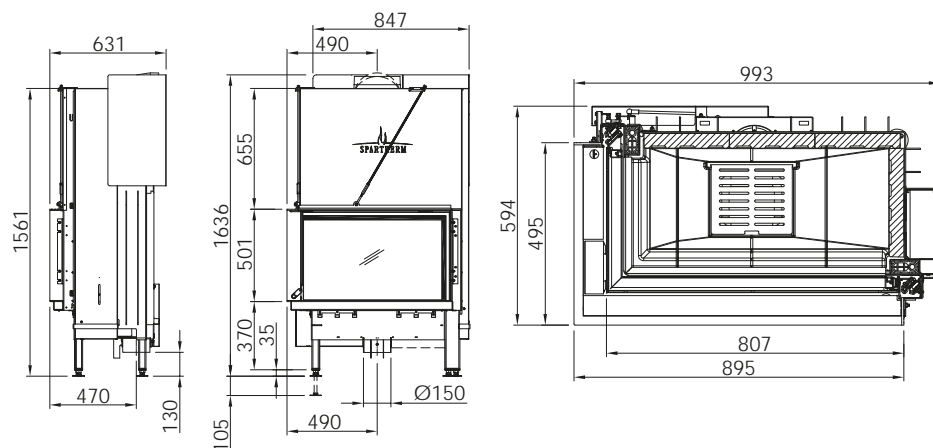

PREMIUM V-2L80H

Артикул **1054763**

Цена **7 281 €**

	Артикул	Цена, €
Доплата за черный шамот (заказ с топкой)	1055996	без доплаты
Система электроподъема дверки SESAM 3.0	1054847	1 777
Монтажная рама 6-ти сторонняя массивная		в комплекте
Система S-Thermatik NEO	1047802	2 029
Подключение подачи воздуха		в комплекте