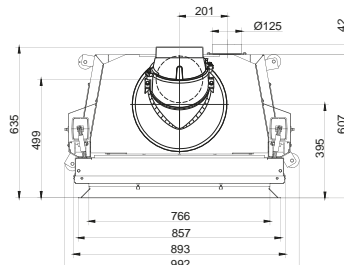

Артикул **205303**Цена **5 847 €**

Планируется снятие из ассортимента!

SK 62/76

Артикул **209932**

Цена **6 388 €**

	Артикул	Цена, €
Двойное остекление		500
Шамот антрацит	1049158-02	162
Система EAS		1 946