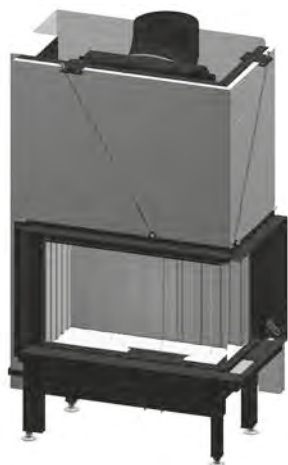

PREMIUM V-2R80H

Артикул **1054764**

Цена **7 281 €**

	Артикул	Цена, €
Доплата за черный шамот (заказ с топкой)	1055997	без доплаты
Система электроподъема дверки SESAM 3.0	1067560	1 777
Монтажная рама бти сторонняя массивная		в комплекте
Система S-Thermatik NEO	1047802	2 029
Подключение подачи воздуха		в комплекте