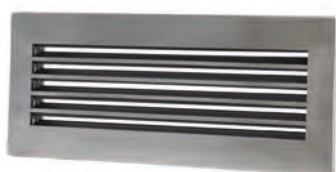

Наружный размер (см)	Посадочный размер (см)	Живое сечение (см²)	Артикул, белые	Артикул, черные	Цена, €
39 x 19	36,5 x 16,5	245	DG3515w	DG3515s	114
49 x 19	46,5 x 16,5	325	DG4515w	DG4515s	126
27 x 27	24,5 x 24,5	260	DG2323w	DG2323s	115
39 x 27	36,5 x 24,5	430	DG3523w	DG3523s	130
49 x 27	46,5 x 24,5	570	DG4523w	DG4523s	143
49 x 49	46,5 x 46,5	1200	DG4545w	DG4545s	236
59 x 27	56,5 x 24,5	720	DG5523w	DG5523s	160

Решетки вентиляционные с
жалюзи серии Edelstahl Modern