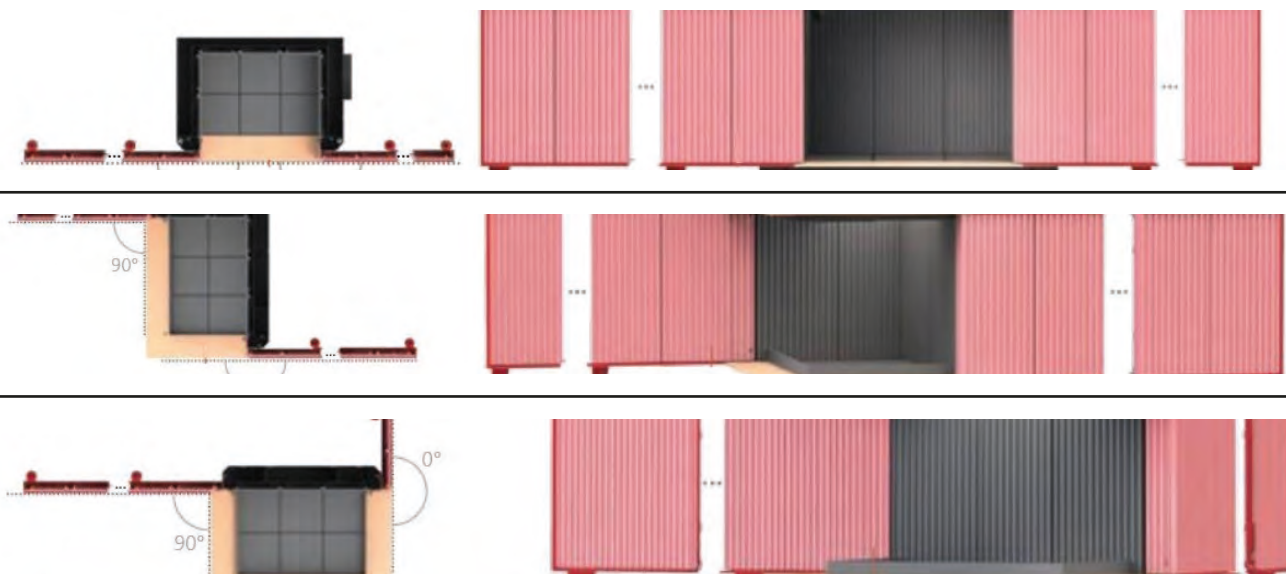

Чугунные модули

Опционально возможна комплектация чугунными модулями с вертикальными дорожками. Модули идут в комплекте со специальной рамой на ножках.