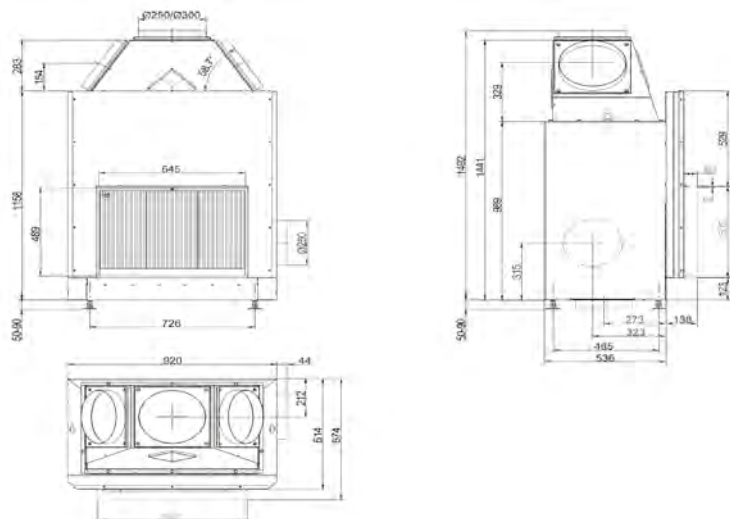

URFEUER

50/66

	Артикул	Цена, €
Переходник на $\varnothing 250$ мм	D015042	121
Комплект чугунного модуля L/R	212693	977
Комплект чугунных модулей L2 и R2	212695	1 811
Дополнительный одинарный чугунный модуль	D020006-01	633
Дополнительный двойной чугунный модуль	D021006-01	749

Артикул **212690**

Цена **7 672 €**