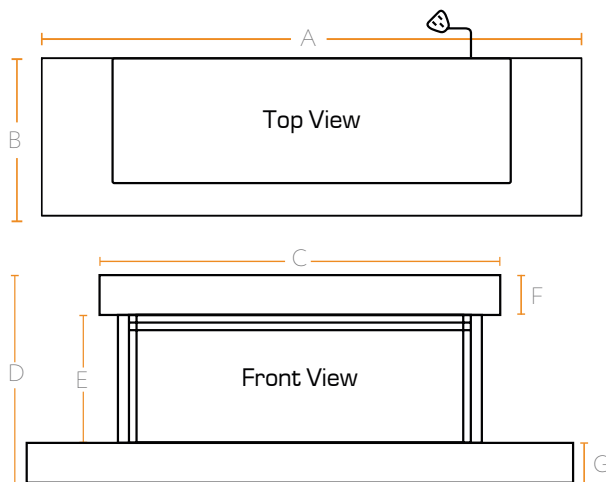

BROKENHURST

Стоимость комплекта 2 800 €

Входит в стоимость:

- Электрокамин New Forest 870
- Облицовка из МДФ с покрытием «Белый мрамор» или «Гранит»
- Модификация «трехсторонний»
- Комплект дров
- Комплект 2 вариантов кристаллов
- Комплект 2 вариантов углей
- Комплект 2 вариантов коры
- Рама для настенного крепления
- Пульт ДУ