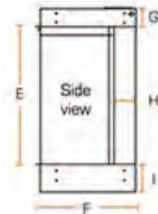

A	2378mm
B	311mm
C	2400mm
D	563mm
E	424mm
F	300mm
G	55.5mm
H	67mm
I	83.5mm