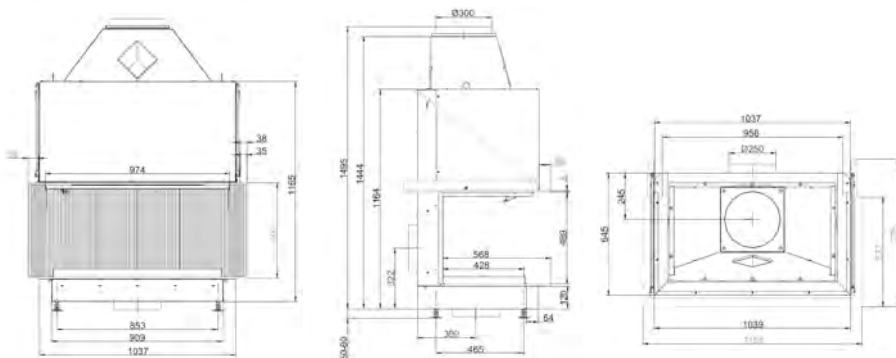

Артикул	Цена, €
Комплект чугунных модулей R2, 90° и L2, 0°	212769	1 791
Комплект чугунных модулей R2, 0° и L2, 0°	212770	1 668
Стеклопанель защитная с кронштейном	D024054	168
Дополнительный одинарный чугунный модуль	D020006-01	633
Дополнительный двойной чугунный модуль	D021006-01	749