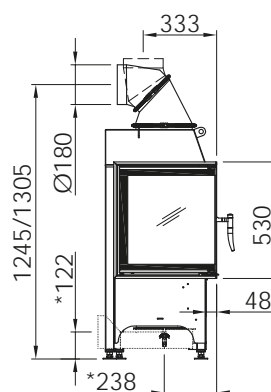

LINEAR 4S MINI 2L

Артикул **1058024**

Цена **3 334 €**

	Артикул	Цена, €
Доплата за черный шамот (заказ с топкой)	1044842	313
Подключение подачи воздуха SVS	1018173	190