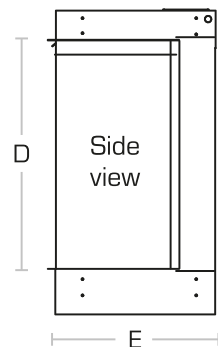

NEW FOREST 1200

Стоимость комплекта 2 500 €

Входит в стоимость:

- Модификация «фронт»
- Модификация «угол»
- Модификация «трехсторонний»
- Комплект дров
- Комплект 2 вариантов кристаллов
- Комплект 2 вариантов углей
- Комплект 2 вариантов коры
- Рама для настенного крепления
- Пульт ДУ

A1	1178mm
A2	1200mm
B	310mm
C	563mm
D	424mm
E	300mm