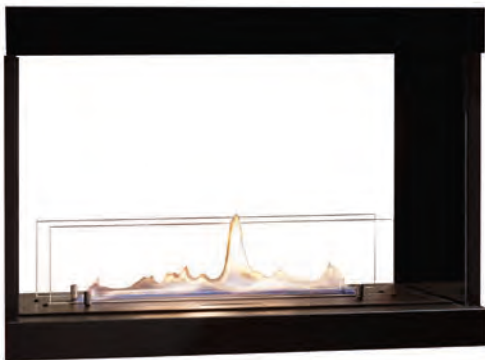

FD

Артикул **1008684**
Цвет **горелка Quadra Inside I SL/черный**
Цена **3 647 €**

Артикул Цена, €

Исполнение горелки в другом цвете
(черный/ нерж.сталь) 300