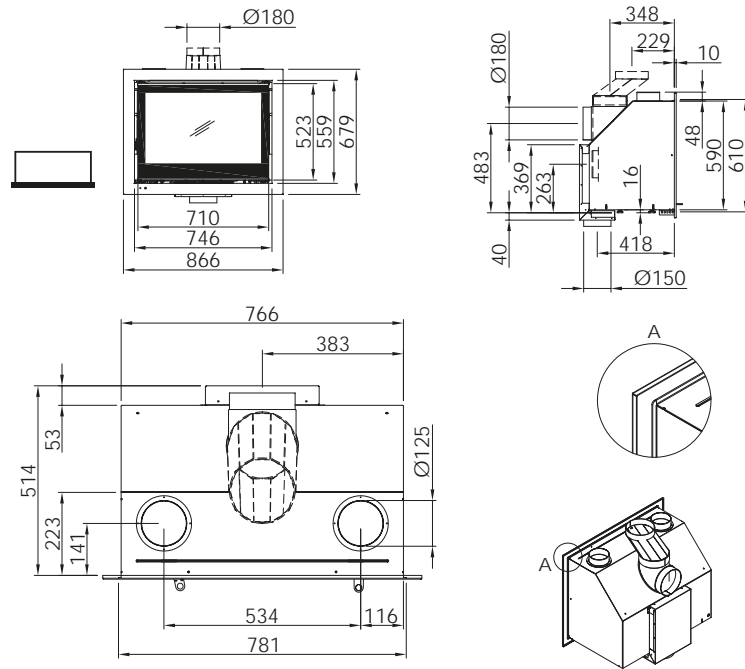

LINEAR KASSETTE L 800

	Артикул	Цена, €
Блендрама 4-х сторонняя 60 мм	1017413	197
Блендрама 4-х сторонняя 80 мм	1017422	215
Блендрама 4-х сторонняя 100 мм	1017430	226