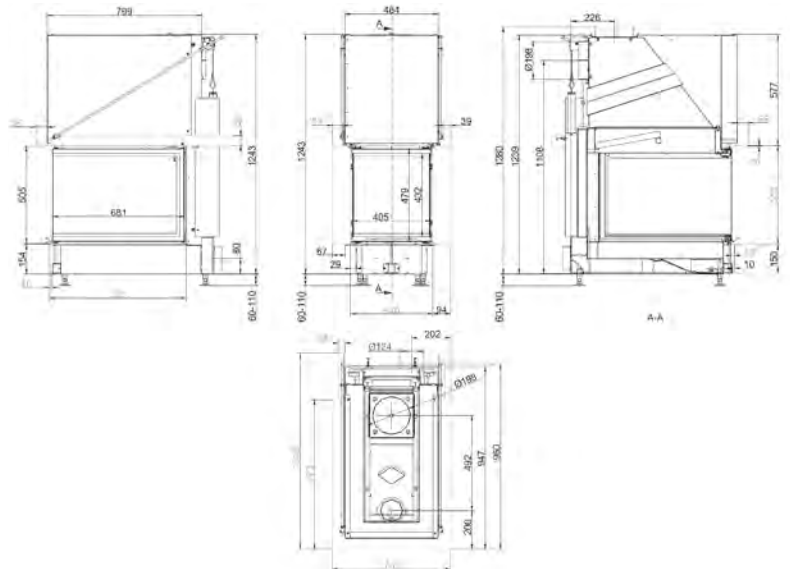

PK 51/66/40/66

Артикул **213100**

Цена **9 065 €**

	Артикул	Цена, €
Система EAS		1 946
Шамот антрацит	I071009-02	162
Переходник на $\varnothing 180$ мм	I058043	89