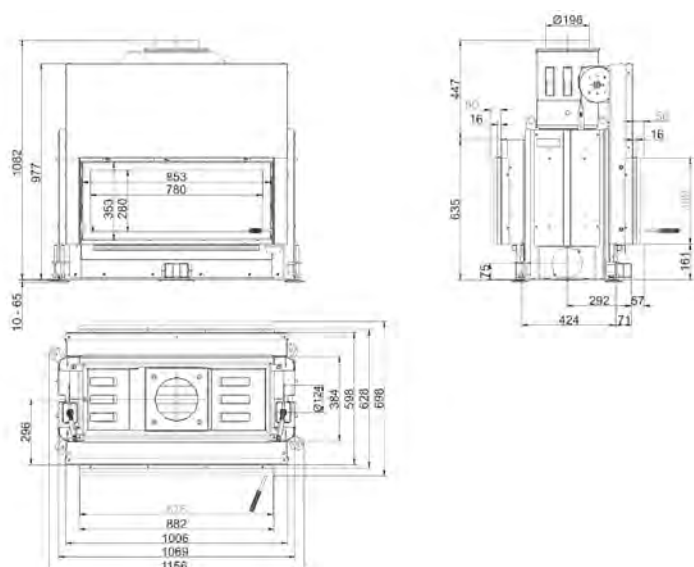

AK TUNNEL 38/86

	Артикул	Цена, €
Двойное остекление		774
Система EAS		1 946
Шамот антрацит	40949-02	162
Переходник на Ø180 мм	1019448	71
Подъем второй дверки		440

Артикул **205889**
Цена **9 092 €**