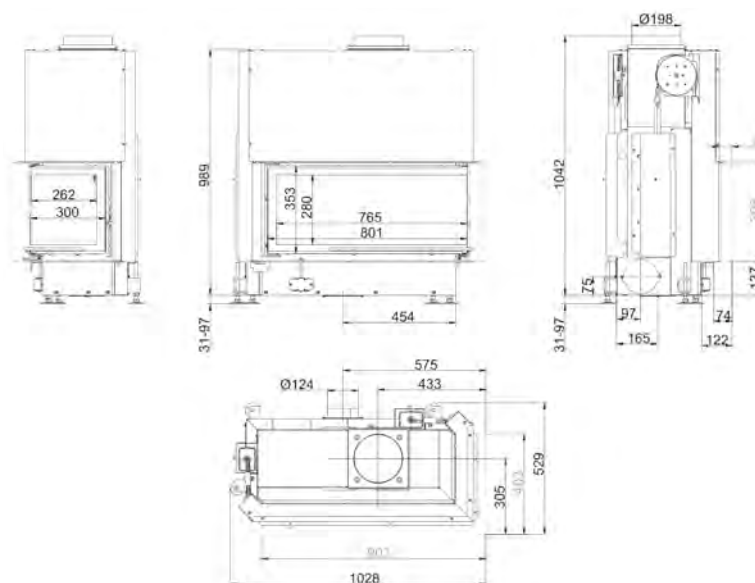

Артикул Цена, €

Система EAS 1 946

Цельная стеклокерамика 387

Шамот антрацит 40959.1-02 162

Переходник на Ø180 мм 1058043 89

Артикул Цена, €

Система EAS 1 946

Цельная стеклокерамика 387

Шамот антрацит 40959.1-02 162

Переходник на Ø180 мм 1058043 89