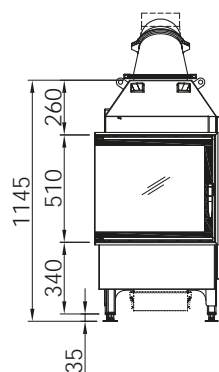

LINEAR 4S

VARIA 2L55

Артикул **1060421**

Цена **3 271 €**

Артикул Цена, €

Доплата за черный шамот (заказ с топкой) 1044875 470

Подключение подачи воздуха SVS 1018173 190