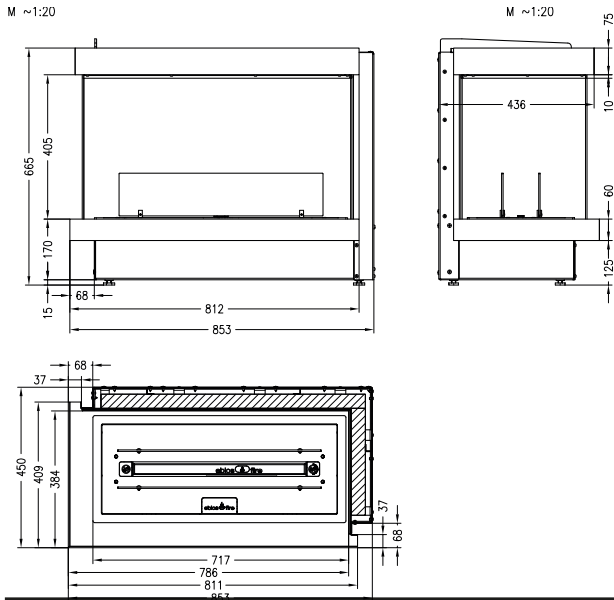

Артикул **1009377**
Цвет **горелка Quadra Inside I SL/черный**
Цена **3 737 €**

Артикул	Цена, €
Исполнение горелки в другом цвете (черный/ нерж.сталь)	300