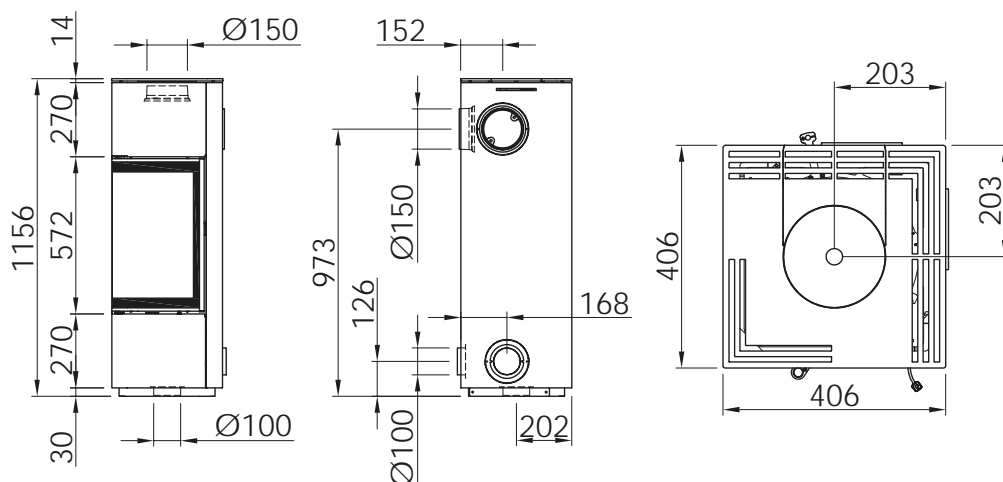

Артикул	1054178	1054177	1054176	1054179
Цвет	черный	титан	перламутр	белый
Цена	3 921 €	3 921 €	4 085 €	4 085 €

	Артикул	Цена, €
Доплата за черный шамот (заказ с печью)	1044915	194
Рейлинг-ручка нерж.сталь	1032875	98

PIKO

S