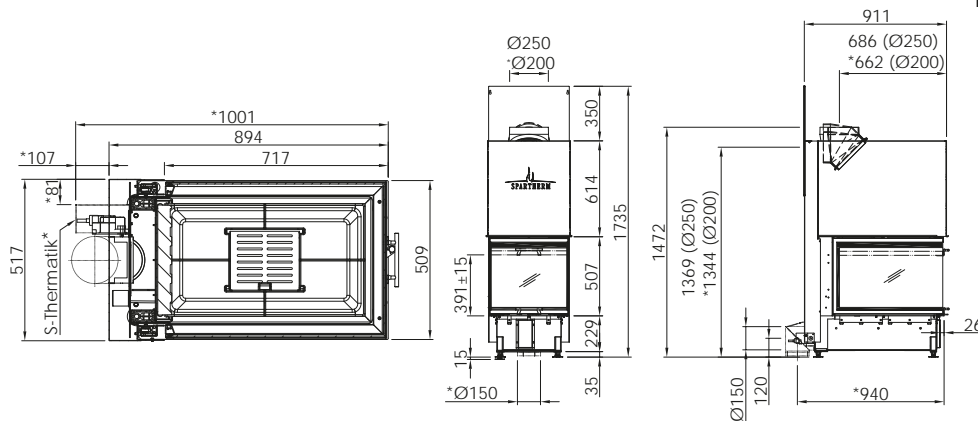

LINEAR 4S

ARTE U70H

	Артикул	Цена, €
Доплата за черный шамот (заказ с топкой)	1056000	436
Монтажная рама 5-ти сторонняя с кантом	1061143	630
Монтажная рама 8-ми сторонняя с кантом	1061144	864
Монтажная рама 5-ти сторонняя массивная	1061147	630
Монтажная рама 8-ми сторонняя массивная	1061148	864

L I R