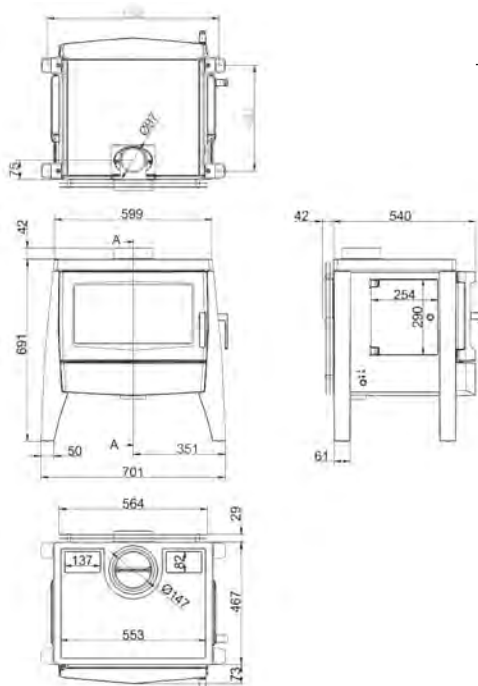

R →

L ←

Артикул **K012001-04**
 Цена **4 379 €**

Артикул **K012001-03**
 Цена **4 379 €**

ДРОВЯНЫЕ КАМИННЫЕ ТОПКИ SPARTHERM

Оформление дверок

Standard

Стандартная форма, детали дверки покрыты черным термостойким лаком.