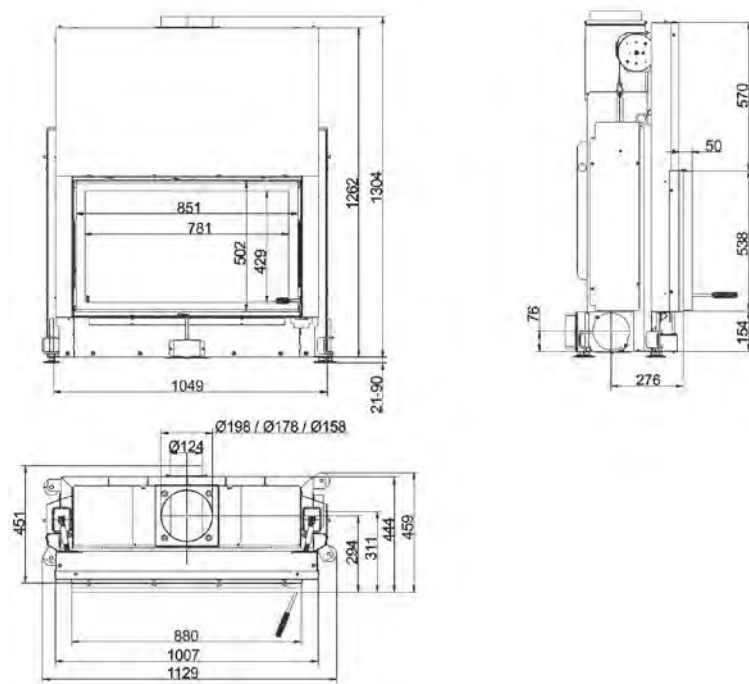

SK 53/88

	Артикул	Цена, €
Двойное остекление		461
Система EAS		1 946
Шамот антрацит	I049158-02	162

Артикул **209974**

Цена **6 345 €**

SK 53/88 K

	Артикул	Цена, €
Двойное остекление		461
Шамот антрацит	I058002-02	162
Переходник на Ø200 мм	I058043	89

Артикул **205303**

Цена **5 847 €**

Планируется снятие из ассортимента!