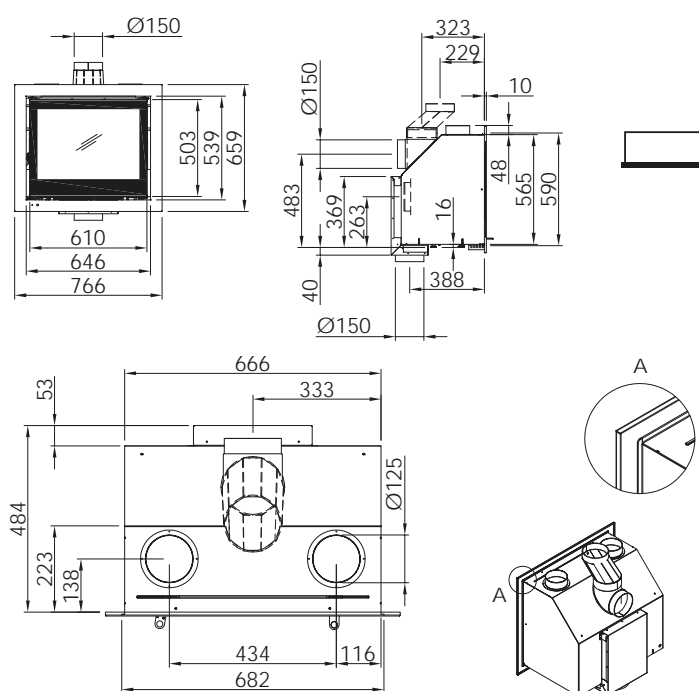

Артикул	Цена, €
Блендрама 4-х сторонняя 60 мм	1017412	197
Блендрама 4-х сторонняя 80 мм	1017420	215
Блендрама 4-х сторонняя 100 мм	1017429	226