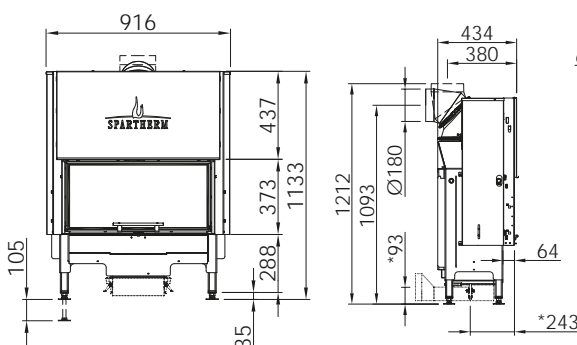

LINEAR 4S

VARIA AS

	Артикул	Цена, €
Доплата за черный шамот (заказ с топкой)	1044857	825
Подключение подачи воздуха SVS	1018173	190

R

L

Артикул **1057960**
Цена **3 070 €**

Артикул **1057959**
Цена **3 070 €**

	Артикул	Цена, €
Доплата за черный шамот (заказ с топкой)	1044857	825
Монтажная рама 3-х сторонняя с кантом	1020947	290
Монтажная рама 4-х сторонняя с кантом	1020954	370
Монтажная рама 3-х сторонняя массивная	1020962	555
Монтажная рама 4-х сторонняя массивная	1020964	630
Подключение подачи воздуха SVS	1018173	190

U

LINEAR 4S

VARIA ASH

Артикул **1054934**
Цена **3 942 €**