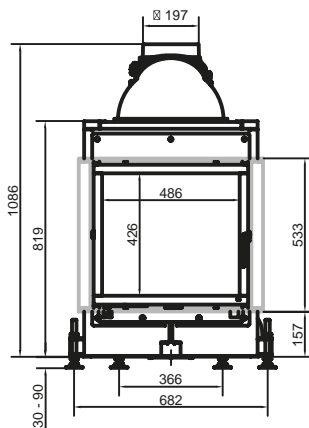

Система EAS

Автоматическая система централизованного контроля за камином. Управляет воздухом на горение и обладает датчиком безопасности.

KK 51/55

БОКОВОЕ ОТКРЫВАНИЕ

Артикул **209810**

Цена **3 405 €**

Артикул	Цена, €
Система EAS	1 946
Двойное остекление	324