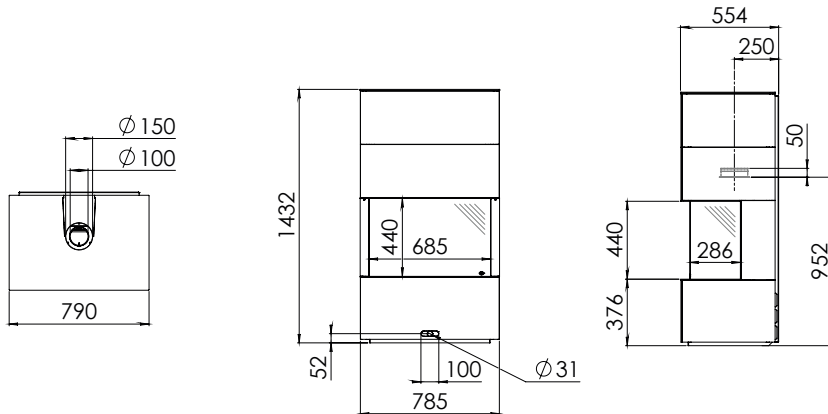

Магистральный газ (G20)

Артикул	1055070	1055069
Цвет	Черная гладкая	Ceraglas
Цена	6 180 €	6 522 €

Баллонный газ (G31)

Артикул	1055064	1055062
Цвет	Черная гладкая	Ceraglas
Цена	6 180 €	6 522 €

LUGO 70/3 MODULE RCH

	Артикул	Цена, €
Набор керамических дров «Дуб»		в комплекте
Газовая арматура и приемник для сигнала пульта ДУ		в комплекте
Контроллер RCH		в комплекте
Облицовка корпуса Woodstone	1055060	1 871
Облицовка корпуса Greystone	1055059	1 871
Облицовка корпуса Bluestone	1055058	1 871
Облицовка трубы подключения, черный	1055246	809
Модуль связи для WiFi	1030275	319