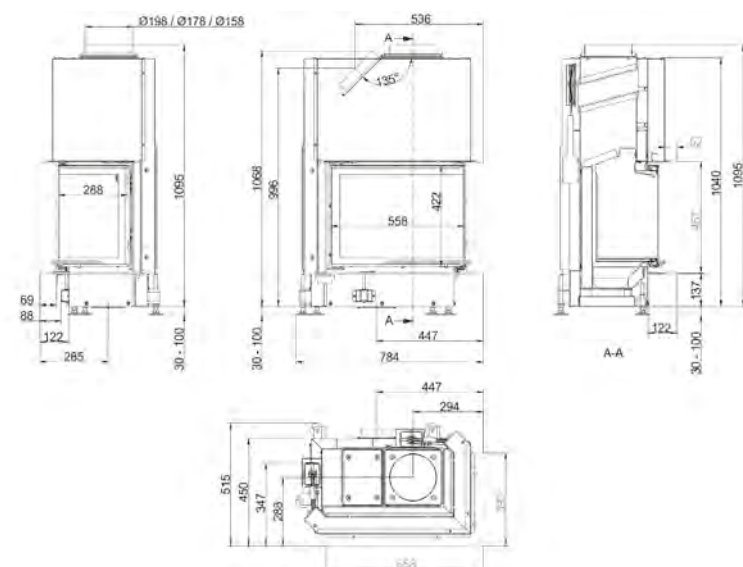

ПОДЪЁМНАЯ ДВЕРКА