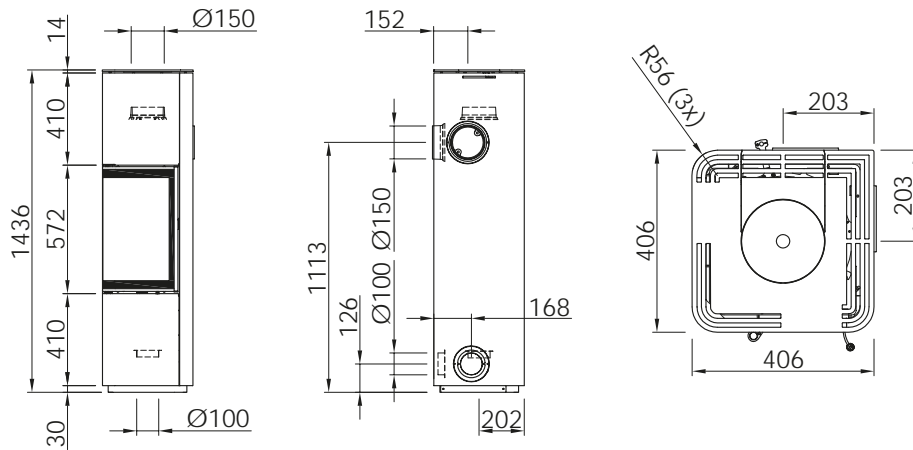

Артикул	1054166	1054165	1054164	1054167
Цвет	черный	титан	перламутр	белый
Цена	4 997 €	4 997 €	5 184 €	5 184 €

	Артикул	Цена, €
Доплата за черный шамот (заказ с печью)	1044915	194
Рейлинг ручка нерж.сталь	1032875	98
Теплонакопитель	1054239	433
Дровник боковой малый		1 242
Дровник боковой большой		1 261