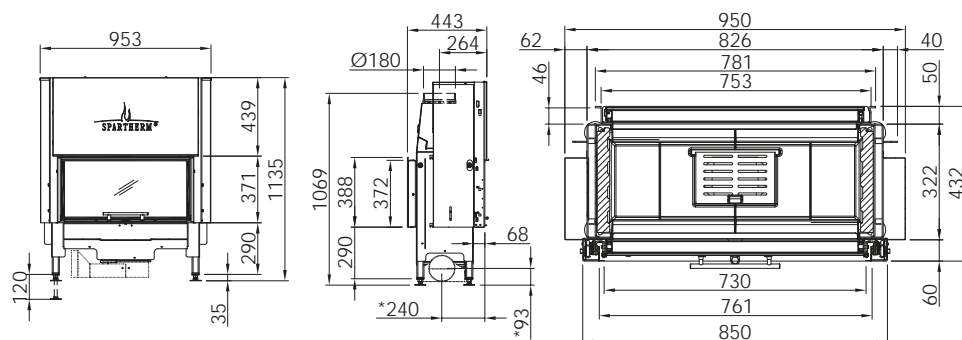

Артикул	Цена, €
Доплата за черный шамот (заказ с топкой)	1044860	597
Монтажная рама 3-х сторонняя с кантом	1020947	290
Монтажная рама 4-х сторонняя с кантом	1020954	370
Монтажная рама 3-х сторонняя массивная	1020962	555
Монтажная рама 4-х сторонняя массивная	1020964	630
Подключение подачи воздуха SVS	1018173	190