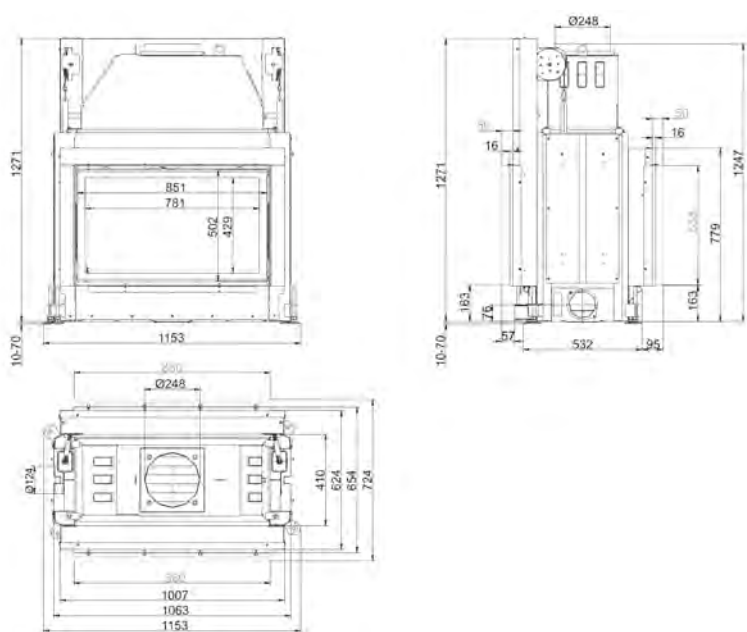

SK TUNNEL

53/88