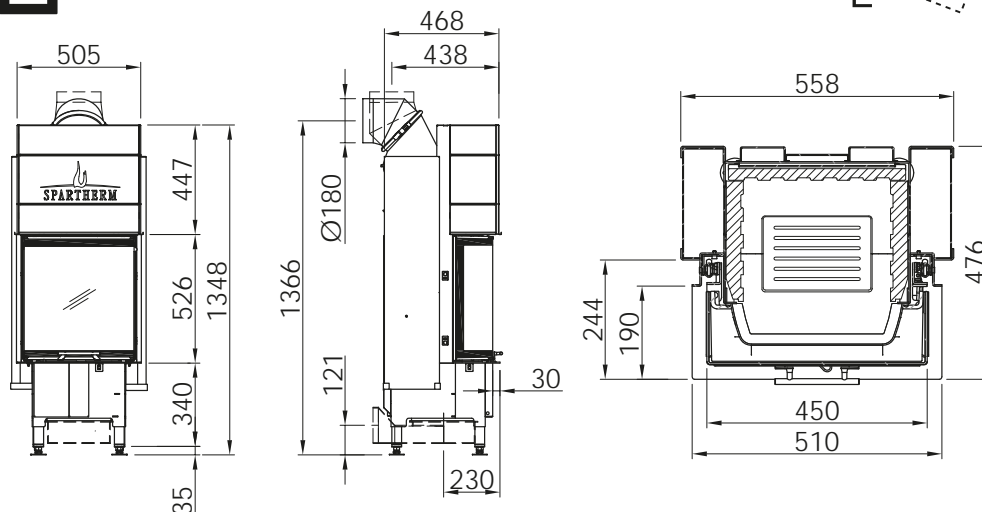

LINEAR 4S VARIA C45H

Артикул **1015058**
Цена **5 441 €**