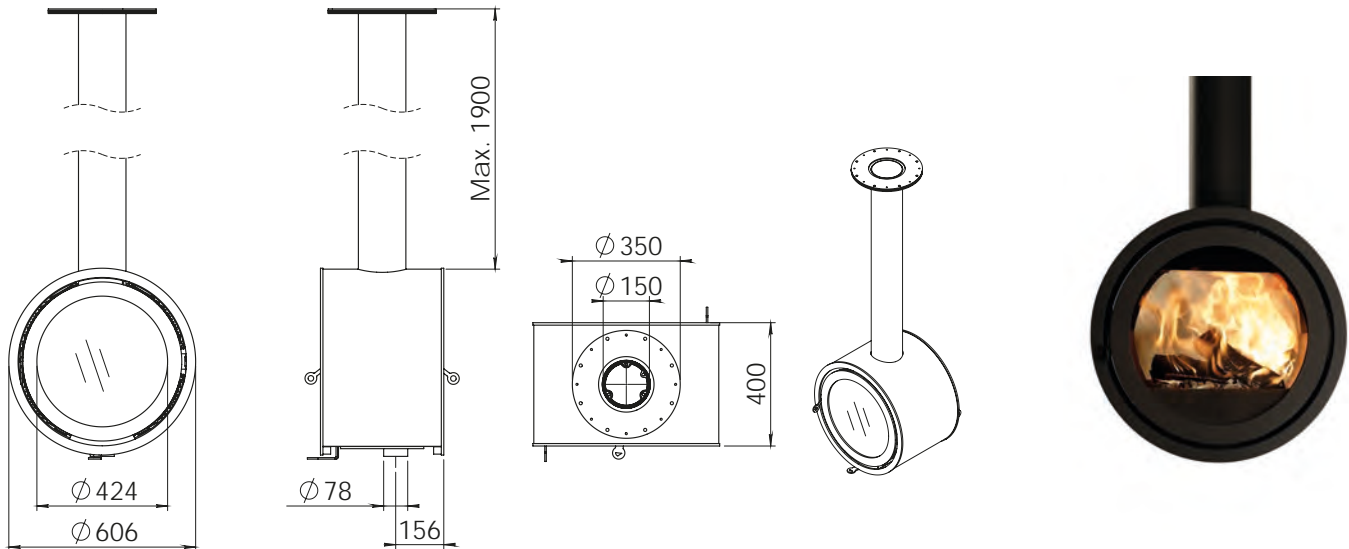

ODIN TUNNEL

	Артикул	Цена, €
Основание-скамья	1060724	1 000
Подвесная система монтажа	1062838	929
Подключение независимой подачи воздуха	1062841	82
Напольное основание	1064194	412

Артикул **1056507**

Цвет **черный**

Цена **5 261 €**