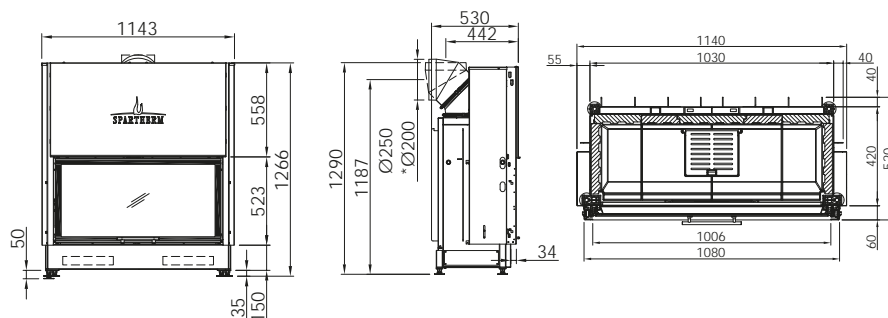

LINEAR 4S VARIA BH

Артикул **1054941**

Цена **6 286 €**

Артикул Цена, €

Доплата за черный шамот (заказ с топкой)	1044861	924
Монтажная рама 3-х сторонняя с кантом	1007942	290
Монтажная рама 4-х сторонняя с кантом	1007809	387
Монтажная рама 3-х сторонняя массивная	1020627	555
Монтажная рама 4-х сторонняя массивная	1020629	630
Подключение подачи воздуха VLK	1004831	85