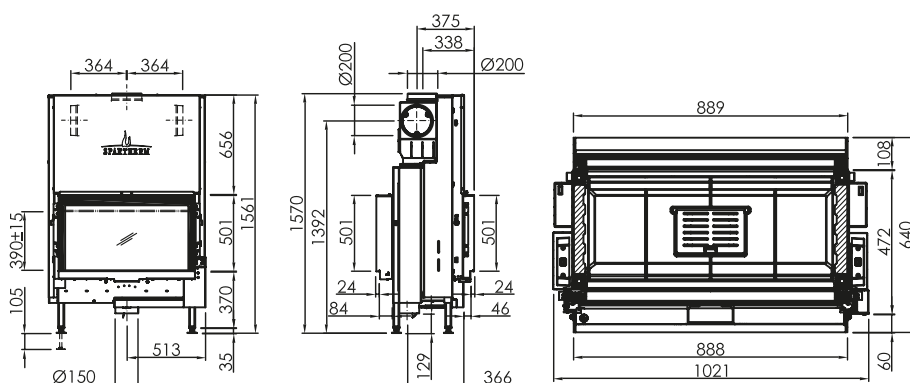

LINEAR KASSETTE XL 900

Артикул **1017356**
Цена **3 423 €**

PREMIUM V-FD87H

Артикул **1067228**

Цена **9 460 €**

U!

	Артикул	Цена, €
Доплата за черный шамот (заказ с топкой)	1067606	без доплаты
Система электроподъема дверки SESAM 3.0	1067559	1 777
Монтажная рама 4-х сторонняя массивная	в комплекте	
Подключение подачи воздуха	в комплекте	