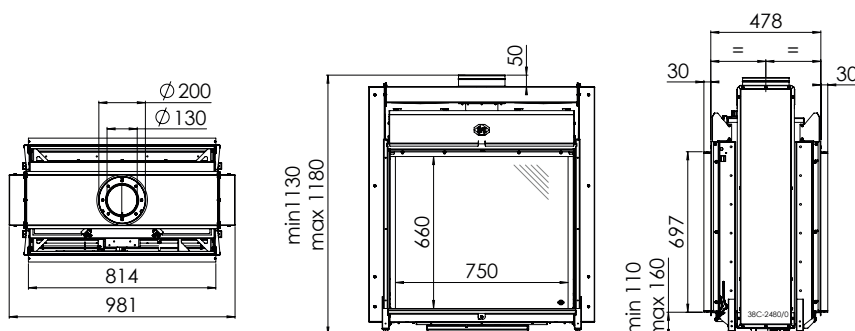

	Артикул	Цена, €
Набор керамических дров «Дуб»		в комплекте
Ревизионная дверка	1021226	в комплекте
Газовая арматура и приемник для сигнала пульта ДУ		в комплекте
Контроллер RCH		в комплекте
Набор ножек, 4шт. (25x25x490 мм)	1012238	99
Модуль связи для WiFi	1030275	319
Очиститель антибликового стекла Clear View	1046783	51