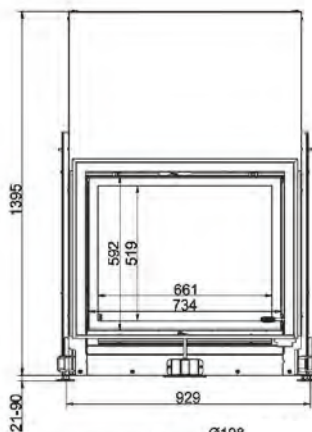

SK 62/76 K

Артикул **205297**

Цена **5 934 €**

	Артикул	Цена, €
Двойное остекление		501
Шамот антрацит	1056012-02	162
Переходник на Ø180 мм	1058043	89