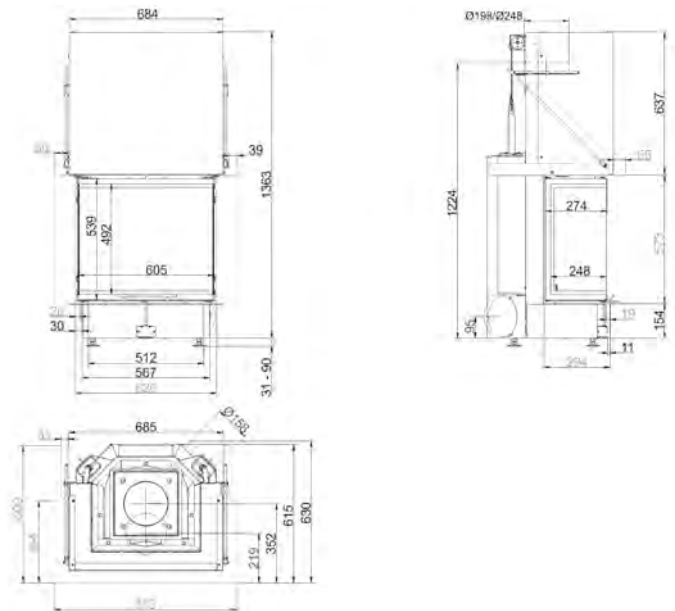

PK 57/25/60/25

Артикул **207123**

Цена **7 890 €**