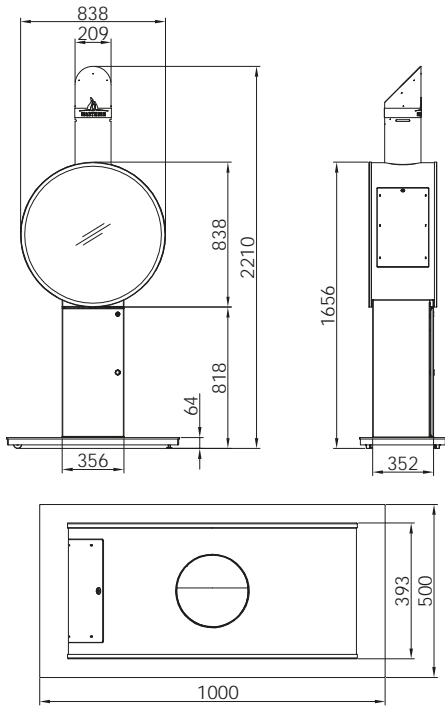

Артикул **1057318**
Цвет **черный**
Цена **2 998 €**

FUORA

G