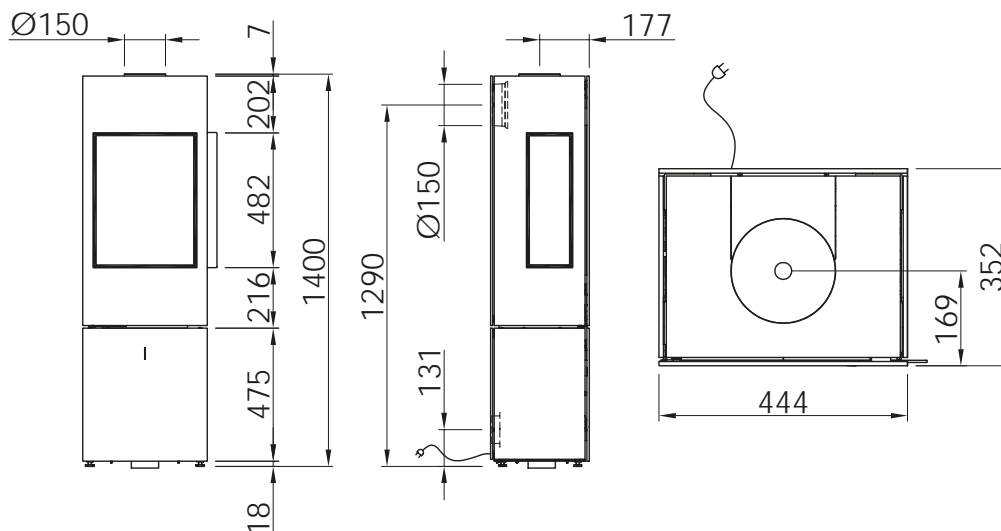

SEO

Артикул	1054078	1054082	1054080	1054081
Цвет	черный	титан	перламутр	белый
Цена	5 856 €	5 856 €	6 020 €	6 020 €

	Артикул	Цена, €
Доплата за черный шамот (заказ с печью)	1055316	331