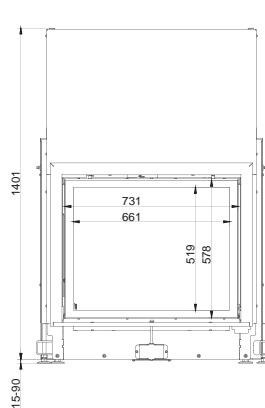

Артикул **205303**Цена **5 847 €**

Планируется снятие из ассортимента!

SK 62/76

Артикул **209932**

Цена **6 388 €**

	Артикул	Цена, €
Двойное остекление		500
Шамот антрацит	1049158-02	162
Система EAS		1 946