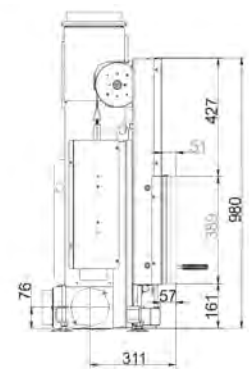

Артикул Цена, €

Система EAS	1 946
Двойное остекление	387
Шамот антрацит	49168 162
Переходник на $\varnothing 180$ мм	1019448 71

AK 38/86 K

Артикул **205309**
 Цена **6 596 €**

Артикул Цена, €

Двойное остекление	387
Шамот антрацит	1059002-02 162
Переходник на $\varnothing 180$ мм	1058043 89