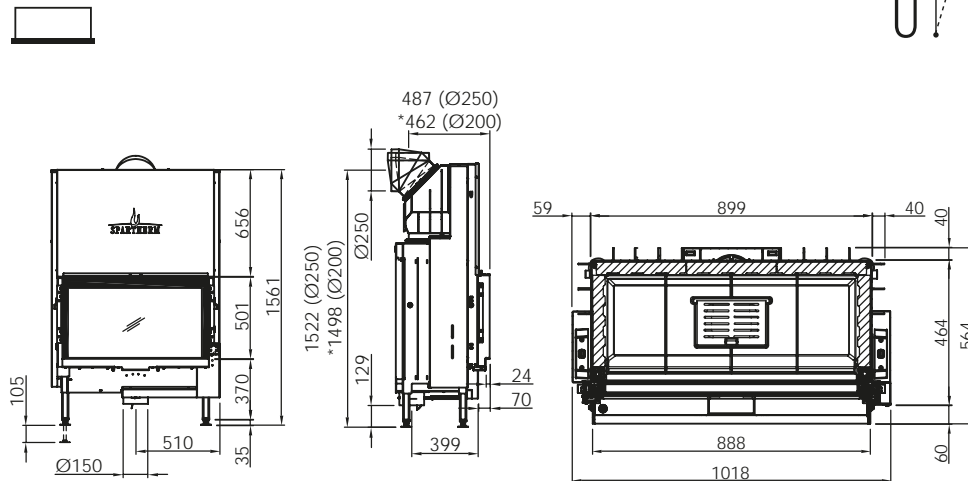

Артикул	Цена, €
Доплата за черный шамот (заказ с топкой)	1063682	без доплаты
Система электроподъема дверки SESAM 3.0	1064770	1 777
Подключение подачи воздуха		в комплекте
Монтажная рама 4-х сторонняя массивная		в комплекте
Система S-Thermatik NEO	1047802	2 029

	Артикул	Цена, €
Доплата за черный шамот (заказ с топкой)	1044844	370
Подключение подачи воздуха VLK	1004831	85

LINEAR 4S MINI S