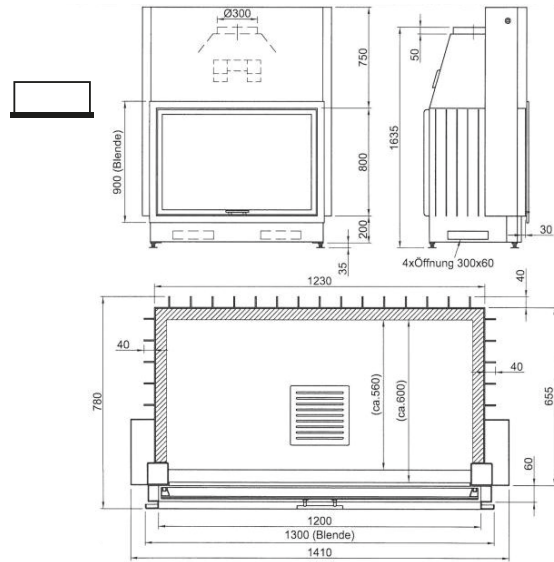

Артикул	Цена, €
Монтажная рама 3-х сторонняя с кантом		850
Монтажная рама 4-х сторонняя с кантом		850
Монтажная рама 3-х сторонняя массивная		930
Монтажная рама 4-х сторонняя массивная		930
Подключение подачи воздуха VLK	1004831	85