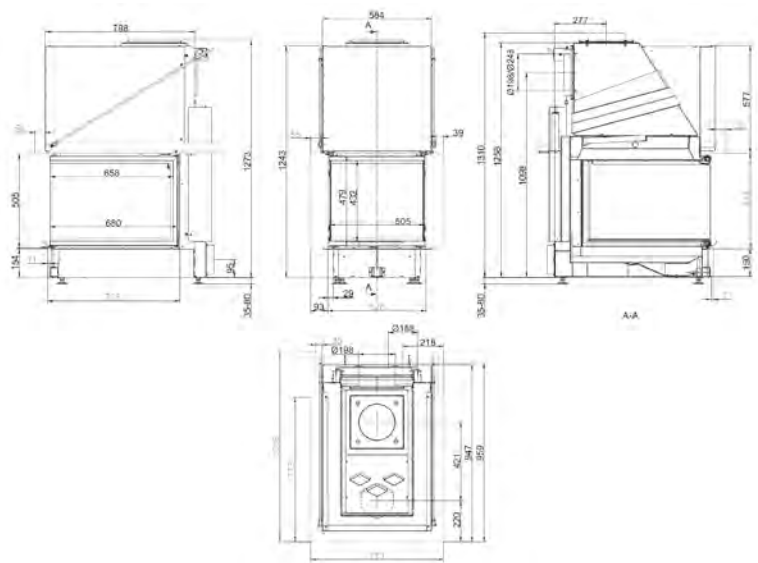

PK 51/66/50/66

Артикул **213102**

Цена **9 600 €**

	Артикул	Цена, €
Система EAS		1 946
Шамот антрацит	I047130-02	162
Переходник на $\varnothing 180$ мм	I019448	71
Переходник на $\varnothing 200$ мм	I019450	71