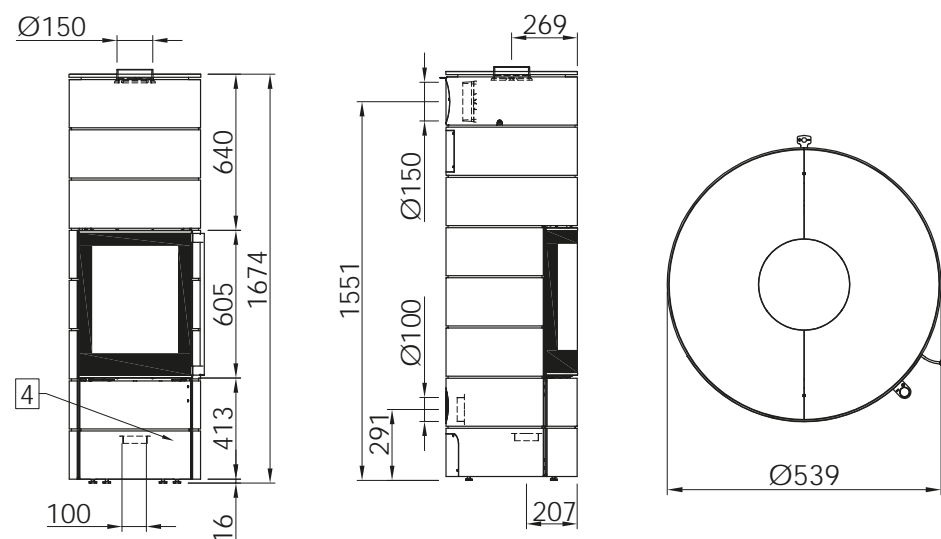

Артикул	1054971	1054972	1054973	1060358
Цвет	черный	титан	перламутр	белый
Цена	7 311 €	7 311 €	7 475 €	7 475 €

	Артикул	Цена, €
Доплата за черный шамот (заказ с печью)	1044910	456
Монтажный комплект для водоснабжения	1016990	331