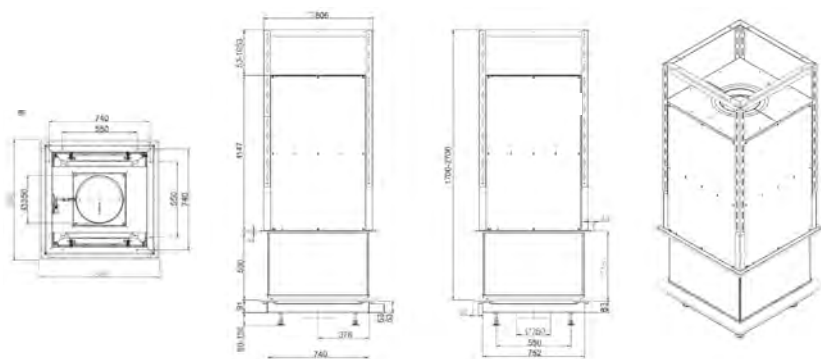

URFEUER

4FREE70

Артикул **D027001**

Цена **9 342 €**

	Артикул	Цена, €
Столешница широкая 1128*1128 мм	D027124	891
Столешница узкая 888*888 мм	D027125	601
Патрубок подачи воздуха на горение	D027067	256
Стеклопанель защитная высотой 475 мм	D027141	407
Стеклопанель защитная высотой 200 мм	D027140	291
Удлинение потолочного кронштейна	D027100	830
Труба ø350, 1 м	S002050	188