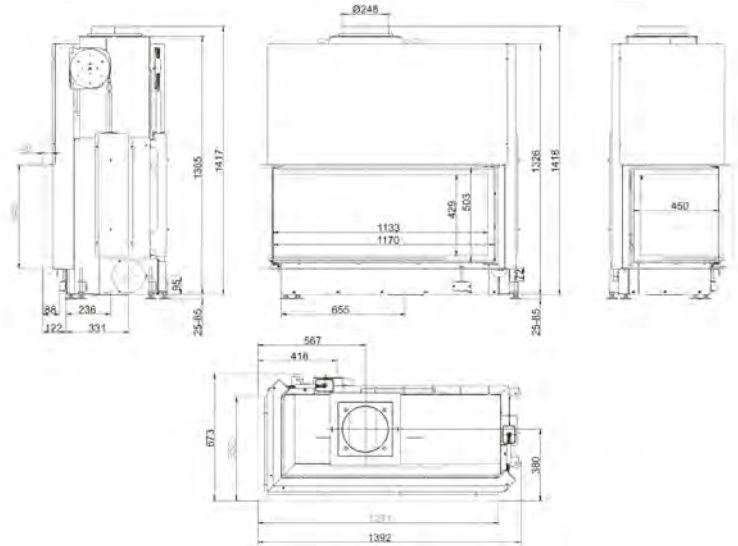

AK ECK 45/101/40 R

Артикул **207160**

Цена **8 750 €**

АК ЕСК 53/121/50 L

Артикул **205949**

Цена **9 801 €**

	Артикул	Цена, €
Цельная стеклокерамика		464
Шамот антрацит	I008362-02	162
Переходник на $\varnothing 200$ мм	I019449	71