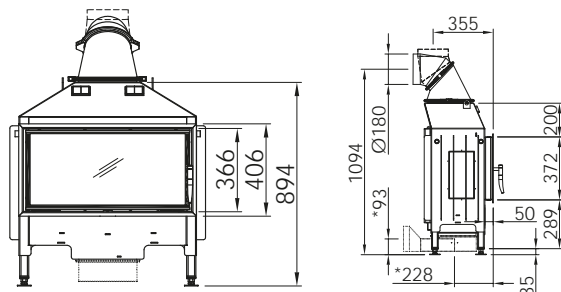

LINEAR 4S

VARIA AS

	Артикул	Цена, €
Доплата за черный шамот (заказ с топкой)	1044857	825
Подключение подачи воздуха SVS	1018173	190