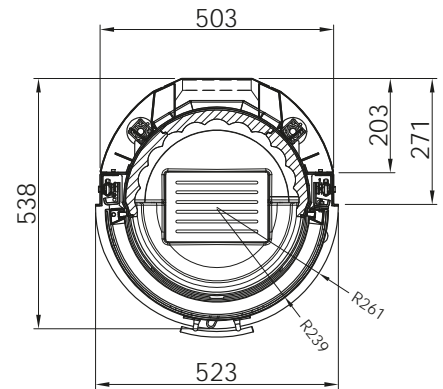

LINEAR 4S

SPEEDY PH

Артикул **1018142**

Цена **5 566 €**

	Артикул	Цена, €
Доплата за черный шамот (заказ с топкой)	1044852	370
Подключение подачи воздуха SVS	1018173	190