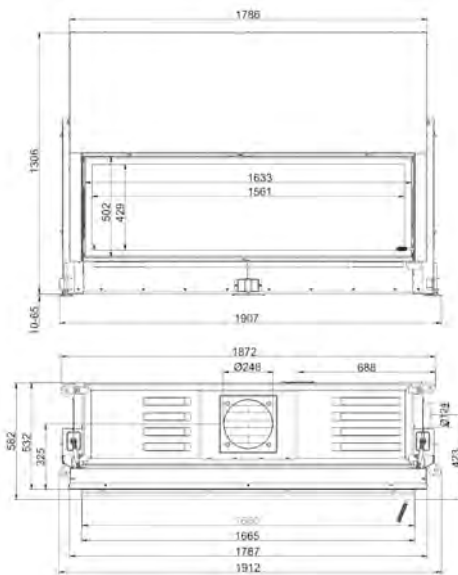

AK 53/166

Артикул **205874**
Цена **8 749 €**