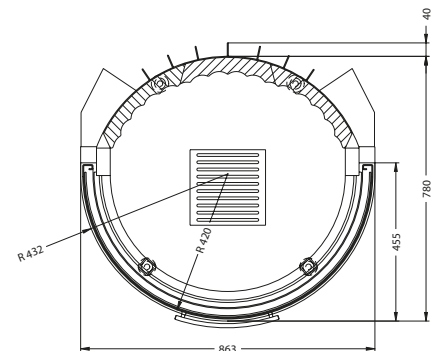

PRESTIGE

SPEEDY DR57H

Артикул

Цена **10 405 €**

	Артикул	Цена, €
Подключение подачи воздуха SVS	1018173	190