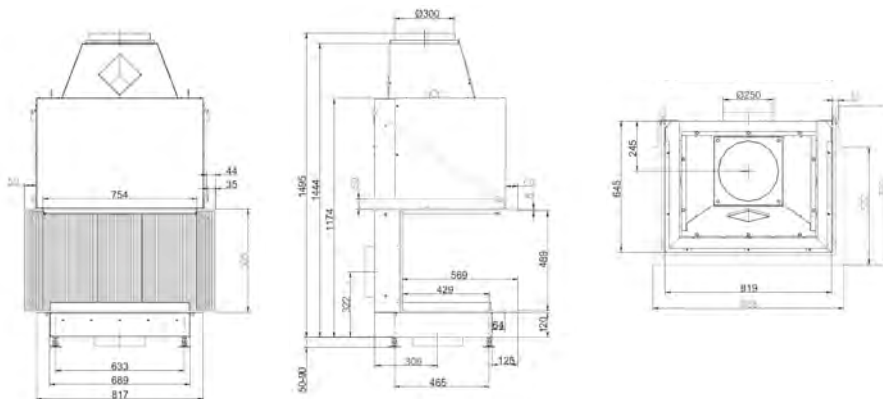

URFEUER

PANORAMA

50/44/66/44

Артикул **212707**

Цена **8 627 €**

	Артикул	Цена, €
Комплект чугунных модулей R2, 90° и L2, 0°	212766	1 792
Комплект чугунных модулей R2, 0° и L2, 0°	212767	1 669
Стеклопанель защитная с кронштейном	D024054	168
Дополнительный одинарный чугунный модуль	D020006-01	633
Дополнительный двойной чугунный модуль	D021006-01	749

URFEUER

PANORAMA

50/44/88/44

Артикул **212768**

Цена **9 357 €**