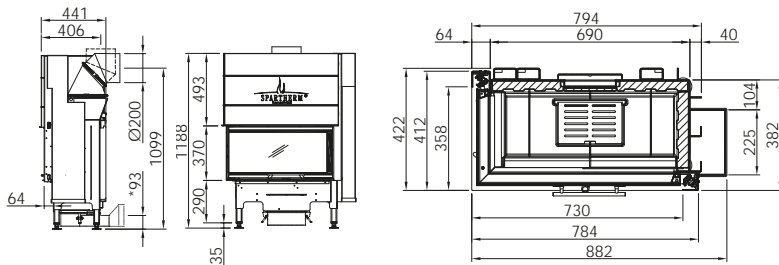

Артикул	Цена, €
Доплата за черный шамот (заказ с топкой)	1044859	768
Монтажная рама 4-х сторонняя с кантом	1030403	612
Монтажная рама 6-ти сторонняя с кантом	1030405	630
Монтажная рама 4-х сторонняя массивная	1030407	612
Монтажная рама 6-ти сторонняя массивная	1030409	630
Подключение подачи воздуха SVS	1018173	190

	Артикул	Цена, €
Доплата за черный шамот (заказ с топкой)	1044858	768
Монтажная рама 4-х сторонняя с кантом	1030411	612
Монтажная рама 6-ти сторонняя с кантом	1030413	630
Монтажная рама 4-х сторонняя массивная	1030415	612
Монтажная рама 6-ти сторонняя массивная	1030417	630
Подключение подачи воздуха SVS	1018173	190