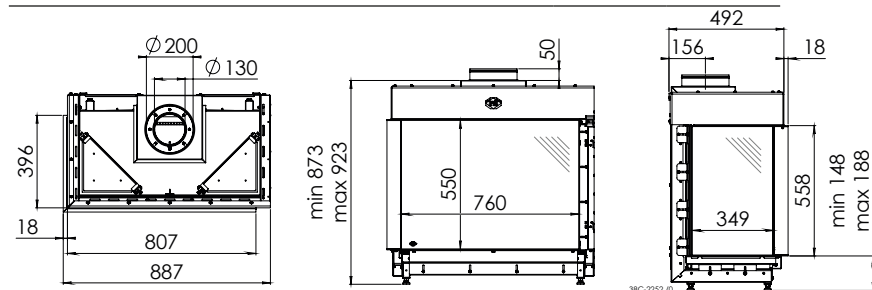

Магистральный газ (G20)

Артикул	1038550	1038552	1038554	1038557
Цвет	Черная гладкая	Черная гладкая + Clear View	Ceraglas	Ceraglas+ Clear View
Цена	7 784 €	8 562 €	8 294 €	9 076 €

Баллонный газ (G31)

Артикул	1044548	1044549	1044550	1044551
Цвет	Черная гладкая	Черная гладкая + Clear View	Ceraglas	Ceraglas+ Clear View
Цена	7 784 €	8 562 €	8 294 €	9 076 €

	Артикул	Цена, €
Набор керамических дров «Дуб»		в комплекте
Ревизионная дверка	1021226	в комплекте
Газовая арматура и приемник для сигнала пульта ДУ		в комплекте
Контроллер RCH		в комплекте
Монтажная рама 6-ти сторонняя 100 мм	1044007	1 188
Набор ножек, 4шт. (25x25x490 мм)	1012238	99
Набор из 4-х опор для блока управления	1033112	280
Модуль связи для WiFi	1030275	319
Несущая рама	1044460	407
Очиститель антибликового стекла Clear View	1046783	51