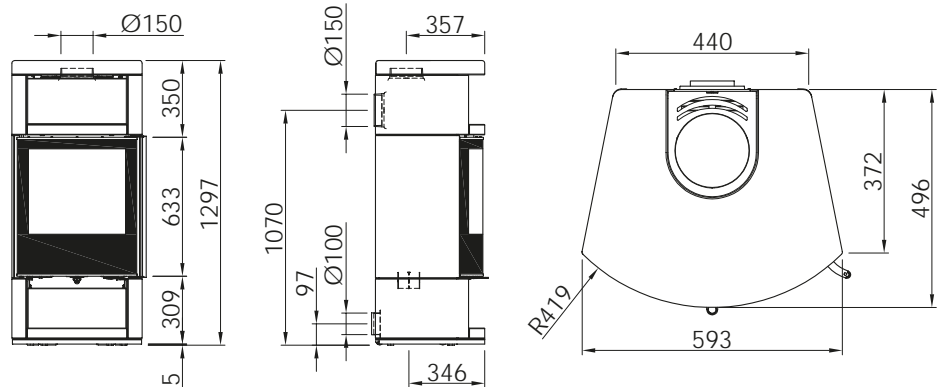

Артикул	1032852	1054903
Цвет	тальяохлорит	песчаник
Цена	5 655 €	6 007 €

MORO

	Артикул	Цена, €
Доплата за черный шамот (заказ с печью)	1044916	331
Рейлинг ручка нерж.сталь	1032875	98

AMBIENTE

A3

Артикул	1054965	1054966	1054967	1060357
Цвет	черный	титан	перламутр	белый
Цена	5 578 €	5 578 €	5 755 €	5 755 €