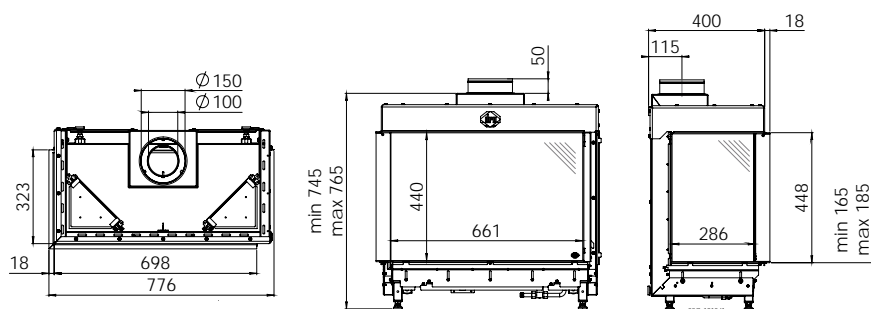

	Артикул	Цена, €
Набор керамических дров «Дуб»		в комплекте
Монтажный ящик для подвесной установки блока управления	1030485	в комплекте
Газовая арматура и приемник для сигнала пульта ДУ		в комплекте
Контроллер RCH		в комплекте
Монтажная рама 6-ти сторонняя 100 мм	1037022	547
Набор ножек, 4шт. (25x25x490 мм)	1012238	99
Набор из 4-х опор для блока управления	1033112	280
Модуль связи для WiFi	1030275	319
Ревизионная дверка	1021226	183
Несущая рама	1030265	407