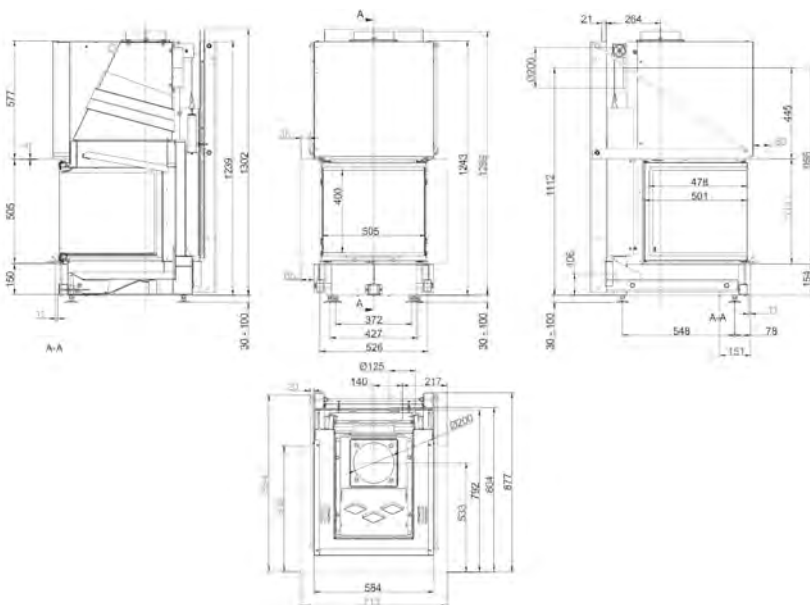

Артикул	Цена, €
Система EAS		1 946
Шамот антрацит	I072006-02	162
Переходник на $\varnothing 180$ мм	I058043	89
Каталитический нейтрализатор	I072078	845