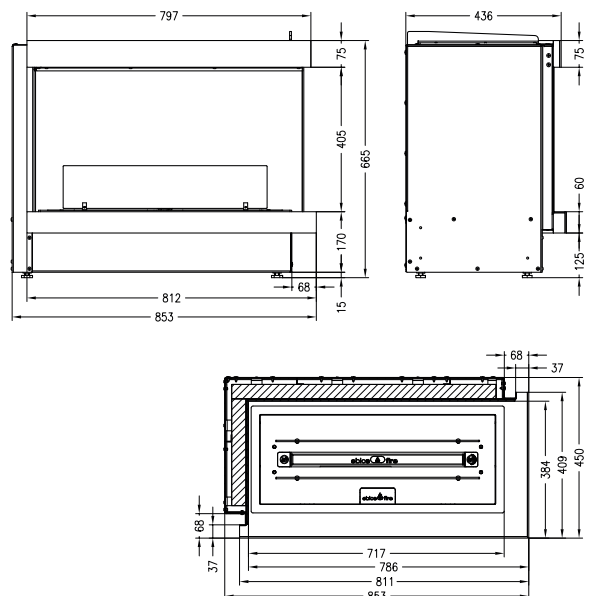

2R

Артикул **1013043**
Цвет **горелка Quadra Inside I SL/черный**
Цена **3 737 €**

Артикул Цена, €

Исполнение горелки в другом цвете
(черный/ нерж.сталь) 300