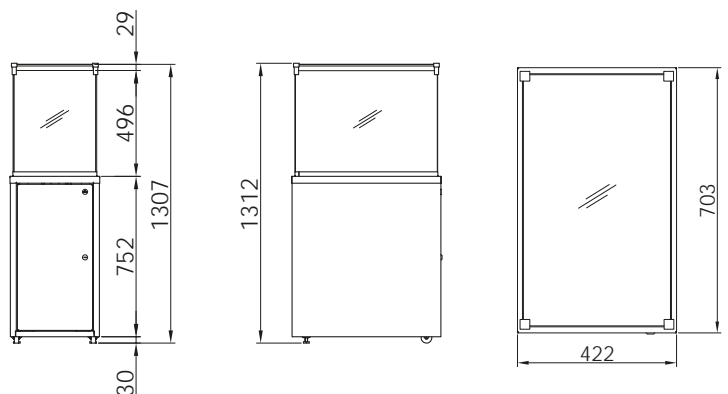

FUORA

Q-XL

Артикул	1053961	1053962
Цвет	черный	белый
Цена	2 510 €	2 510 €

	Артикул	Цена, €
Защитный чехол	1053978	107