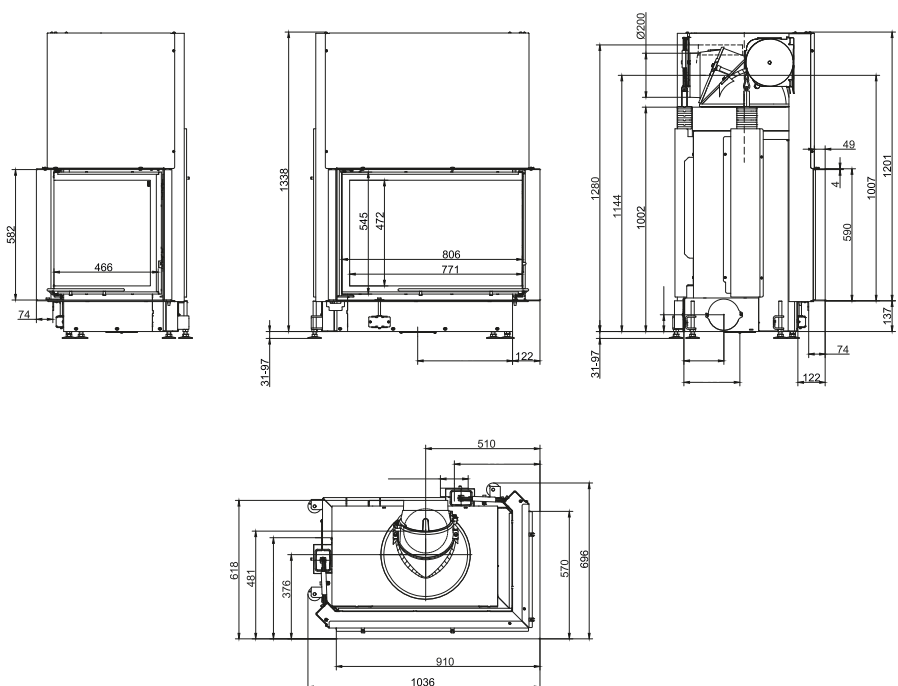

ЕСК 57/82/48

R

Артикул **210044**

Цена **6 960 €**