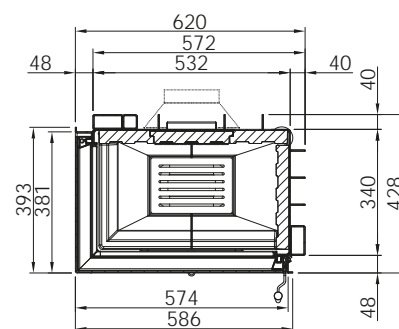

LINEAR 4S

VARIA 2L55

Артикул **1060421**

Цена **3 271 €**

Артикул Цена, €

Доплата за черный шамот (заказ с топкой) 1044875 470

Подключение подачи воздуха SVS 1018173 190