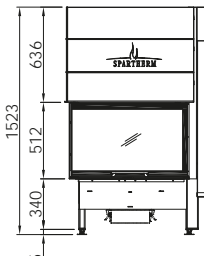

LINEAR 4S

VARIA 2L80H

Артикул **1020148**
Цена **5 441 €**

Артикул Цена, €

Доплата за черный шамот (заказ с топкой)	1044879	654
Монтажная рама 4-х сторонняя с кантом	1020331	612
Монтажная рама 6-ти сторонняя с кантом	1020777	630
Монтажная рама 4-х сторонняя массивная	1020779	612
Монтажная рама 6-ти сторонняя массивная	1020213	630
Подключение подачи воздуха SVS	1018173	190