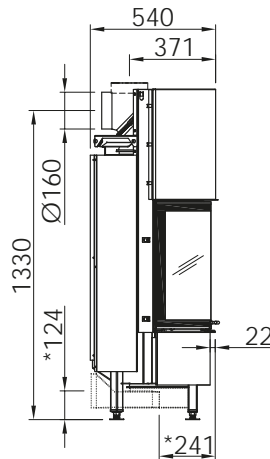

LINEAR 4S

SPEEDY PH

Артикул **1018142**

Цена **5 566 €**

	Артикул	Цена, €
Доплата за черный шамот (заказ с топкой)	1044852	370
Подключение подачи воздуха SVS	1018173	190