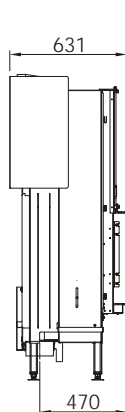

PREMIUM V-2R80H

Артикул **1054764**

Цена **7 281 €**

	Артикул	Цена, €
Доплата за черный шамот (заказ с топкой)	1055997	без доплаты
Система электроподъема дверки SESAM 3.0	1067560	1 777
Монтажная рама бти сторонняя массивная		в комплекте
Система S-Thermatik NEO	1047802	2 029
Подключение подачи воздуха		в комплекте