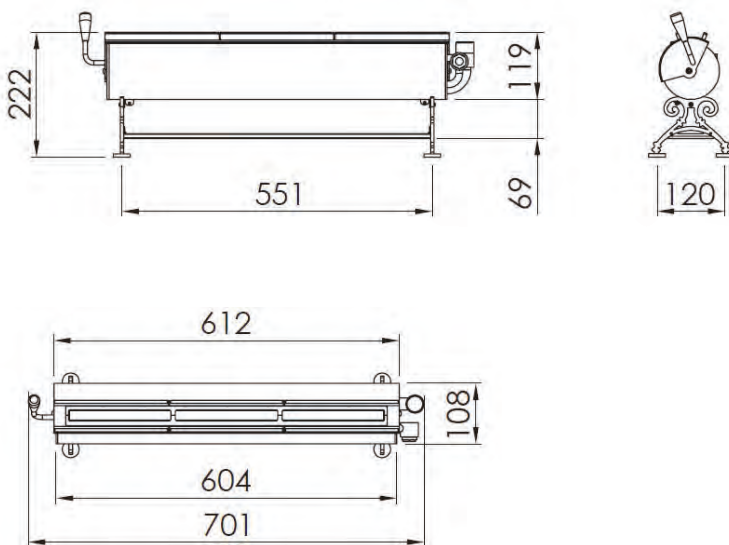

ARCHITECTURE SL

Артикул **1019172**
Цвет **черный/бетон**
Цена **1 997 €**

Мануальная модель

Артикул	1058071	1058069
Цвет	черный	хром
Цена	2 252	2 060 €

Мануальная модель

STEEL