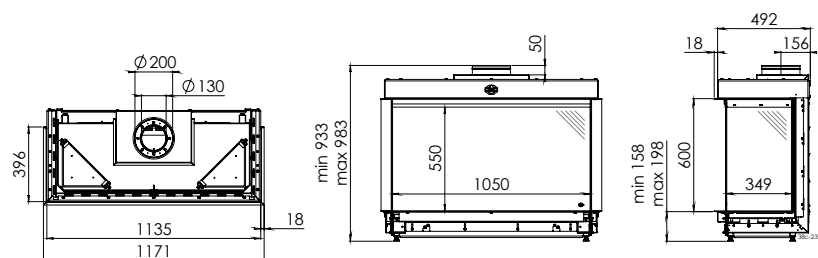

MAESTRO

105/3 RCH

Магистральный газ (G20)

Артикул	1046334	1046337	1046340	1046343
Цвет	Черная гладкая	Черная гладкая + Clear View	Ceraglas	Ceraglas+ Clear View
Цена	9 042 €	10 214 €	9 556 €	10 726 €

Баллонный газ (G31)

Артикул	1046336	1046339	1046342	1046345
Цвет	Черная гладкая	Черная гладкая + Clear View	Ceraglas	Ceraglas+ Clear View
Цена	9 042 €	10 214 €	9 556 €	10 726 €

	Артикул	Цена, €
Набор керамических дров «Дуб»		в комплекте
Ревизионная дверка	1021226	в комплекте
Газовая арматура и приемник для сигнала пульта ДУ		в комплекте
Контроллер RCH		в комплекте
Монтажная рама 8-ми сторонняя 100 мм	1046346	600
Набор ножек, 4шт. (25x25x490 мм)	1012238	99
Набор из 4х опор для блока управления	1033112	280
Модуль связи для WiFi	1030275	319
Очиститель антибликового стекла Clear View	1046783	51