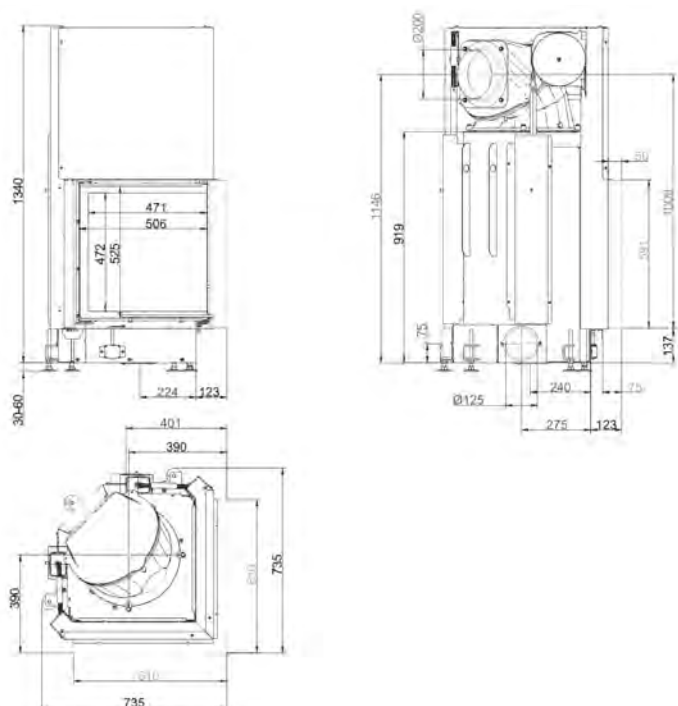

ЕСК 57/52/52

ПОДЪЁМНАЯ ДВЕРКА

Артикул	210377

Цена	5 977 €