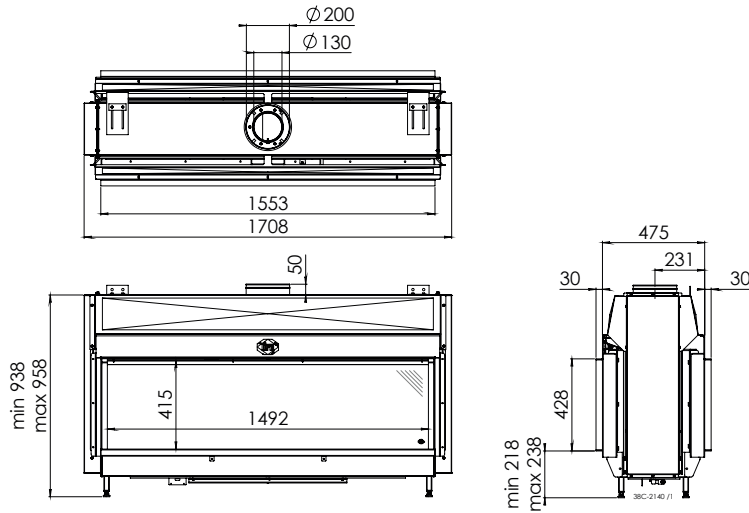

Магистральный газ (G20)

Артикул	1036755	1055047
Цвет	Черная гладкая	Черная гладкая + Clear View
Цена	9 775 €	10 946 €

Баллонный газ (G31)

Артикул	1036757	1055049
Цвет	Черная гладкая	Черная гладкая + Clear View
Цена	9 775 €	10 946 €

	Артикул	Цена, €
Набор керамических дров «Дуб»/ «Береза»/ Камни «Каррара»		в комплекте
Ревизионная дверка	1021226	в комплекте
Газовая арматура и приемник для сигнала пульта ДУ		в комплекте
Контроллер RCH		в комплекте
Набор ножек, 4шт. (30x30x420 мм)	1010287	99
Модуль связи для WiFi	1030275	319
Очиститель антибликового стекла Clear View	1046783	51

METRO

150XT

TUNNEL RCH