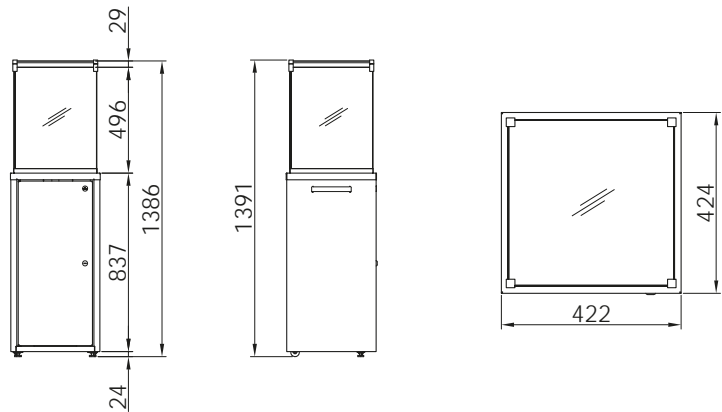

FUORA

Q

Артикул	1031264	1031265
Цвет	черный	белый
Цена	1 913 €	1 913 €

	Артикул	Цена, €
Защитный чехол	1032894	81