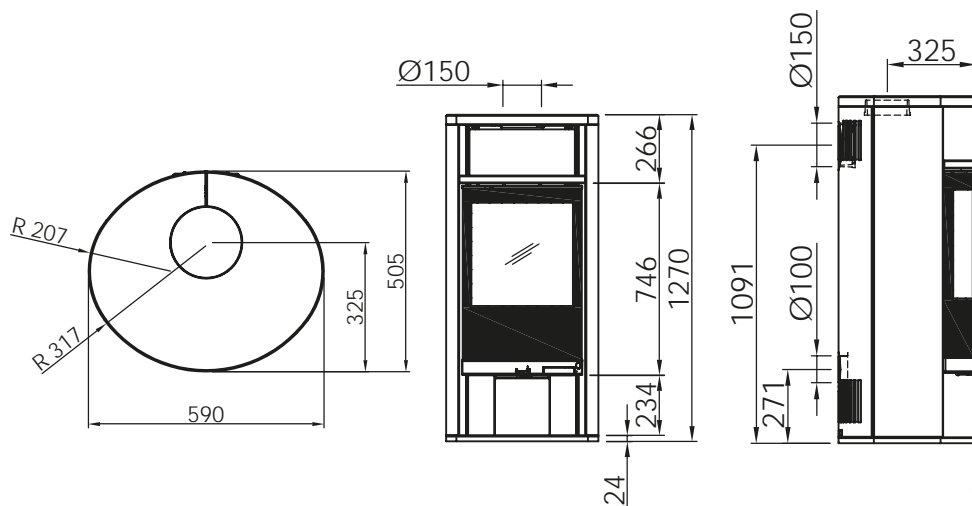

Артикул	1054890	1054900
Цвет	талькохлорит	песчаник
Цена	4 693 €	4 844 €

SINO

L

	Артикул	Цена, €
Доплата за черный шамот (заказ с печью)	1044920	470
Поворотное основание	1016719	612
Рейлинг ручка нерж.сталь	1032875	98