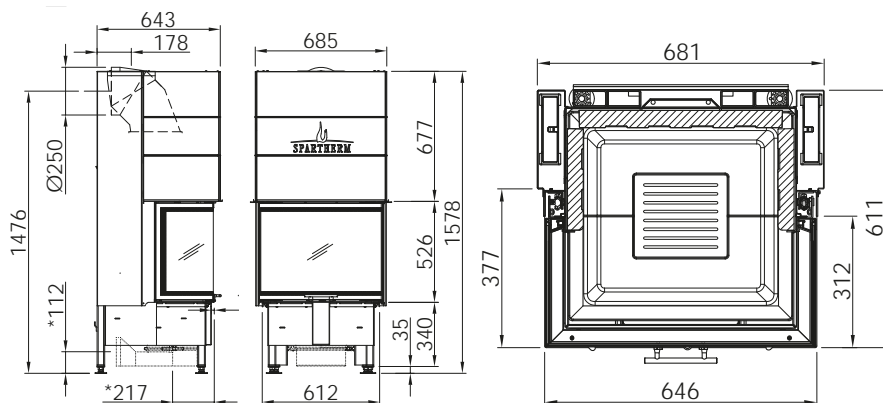

LINEAR 4S

VARIA CH

Артикул **1018356**

Цена **7 083 €**

L R

LINEAR 4S

VARIA AS-3RLH

Артикул **1044525**

Цена **6 749 €**

L R

	Артикул	Цена, €
Доплата за черный шамот (заказ с топкой)	1044865	455
Монтажная рама 5-ти сторонняя с кантом	1030770	630
Монтажная рама 8-ми сторонняя с кантом	1030769	906
Монтажная рама 5-ти сторонняя массивная	1030784	630
Монтажная рама 8-ми сторонняя массивная	1030785	906
Подключение подачи воздуха SVS	1018173	190

	Артикул	Цена, €
Доплата за черный шамот (заказ с топкой)	1045545	739
Монтажная рама 5-ти сторонняя с кантом	1044527	604
Монтажная рама 8-ми сторонняя с кантом	1044531	842
Монтажная рама 5-ти сторонняя массивная	1044529	604
Монтажная рама 8-ми сторонняя массивная	1044533	842
Подключение подачи воздуха SVS	1018173	190