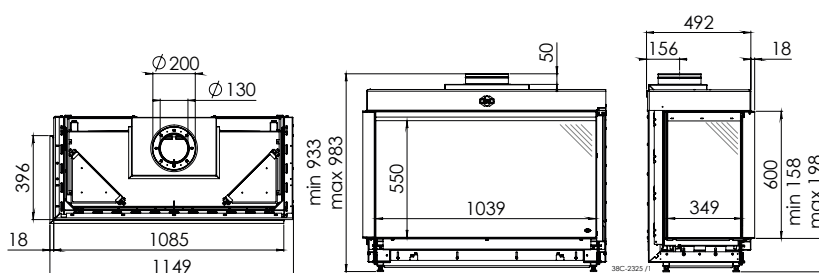

Баллонный газ (G31)

Артикул	1046322	1046325	1046328	1046331
Цвет	Черная гладкая	Черная гладкая + Clear View	Ceraglas	Ceraglas+ Clear View
Цена	8 855 €	9 637 €	9 538 €	10 320 €

	Артикул	Цена, €
Набор керамических дров «Дуб»		в комплекте
Ревизионная дверка	1021226	в комплекте
Газовая арматура и приемник для сигнала пульта ДУ		в комплекте
Контроллер RCH		в комплекте
Монтажная рама 6-ти сторонняя 100 мм	1046332	600
Модуль связи для WiFi	1030275	319
Очиститель антибликового стекла Clear View	1046783	51