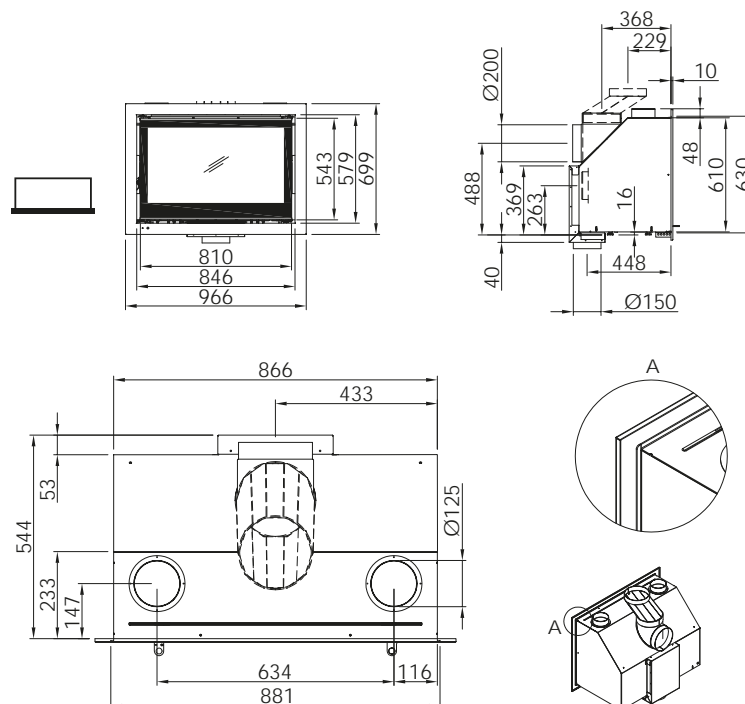

Артикул	Цена, €
Блендрама 4-х сторонняя 60 мм	1017414	197
Блендрама 4-х сторонняя 80 мм	1017423	215
Блендрама 4-х сторонняя 100 мм	1017431	226