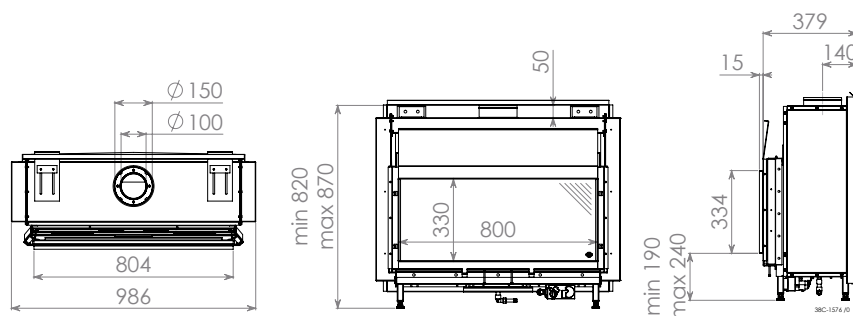

Баллонный газ (G31)

Артикул	1024608	1053967	1024611	1053970
Цвет	Черная гладкая	Черная гладкая + Clear View	Ceraglas	Ceraglas+ Clear View
Цена	5 624 €	6 016 €	5 966 €	6 356 €

	Артикул	Цена, €
Набор керамических дров «Дуб» / Камни «Каррара»		в комплекте
Ревизионная дверка	1021226	в комплекте
Газовая арматура и приемник для сигнала пульта ДУ		в комплекте
Контроллер RCH		в комплекте
Набор ножек, 4шт. (30x30x420 мм)	1010287	99
Модуль связи для WiFi	1030275	319
Очиститель антибликового стекла Clear View	1046783	51