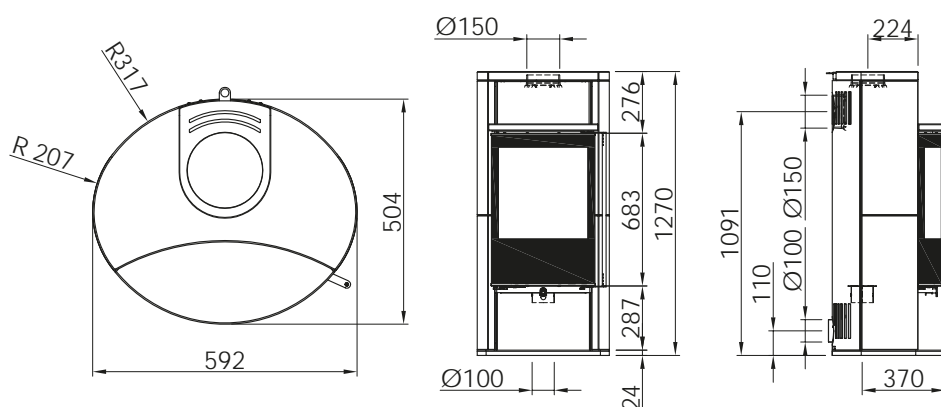

Артикул	1032850	1054901
Цвет	талькохлорит	песчаник
Цена	4 971 €	5 123 €

SINO

CITY

	Артикул	Цена, €
Доплата за черный шамот (заказ с печью)	1044920	470
Рейлинг ручка нерж.сталь	1032875	98