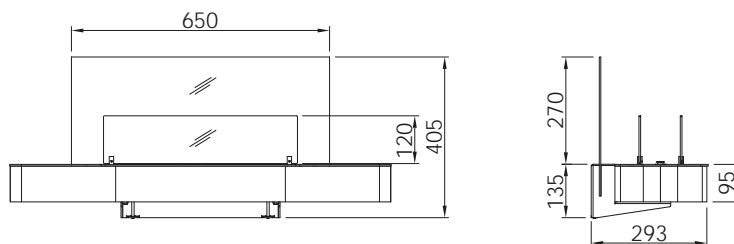

БИОКАМИНЫ EBIOS FIRE

Ebios Fire - бренд биокаминов от компании Spartherm, который отвечает важнейшим требованиям экологичности и оснащен наиболее безопасной в настоящее время на рынке биоэтаноловой горелкой.

Практически все готовые мануальные модели имеют топливный бак на 2,6 литра, что подходит для минимального объема помещения 85м³. Расход топлива составляет 0,5 л./ч.

Все модели серии La Vela имеют стандартный топливный бак на 0,5 литра и время горения данных моделей около 6-ти часов.

Вставки Quadra Inside SL предоставляет из себя горелку и бак в общем корпусе для облегченной установки в нишу. Доступны в трех размерах: с одной, двумя или тремя горелками в едином корпусе. Данный тип используемой горелки был испытан TÜV SÜD на основе DIN 4734-1 и сертифицирован.

Обеспечение безопасности:

- Топливный бак протестирован под давлением
- Индикатор топлива
- Открывающийся бак с винтовой крышкой
- Предохранительный клапан сброса давления
- Система фитилей предотвращает утечку топлива при опрокидывании

ELIPSE WALL

Артикул	1012946	1033886	1033887	1033888
Цвет	черный матовый	белый матовый	нерж.сталь шлифованная	хром
Цена	1 946 €	1 946 €	1 971 €	2 023 €

Мануальная модель