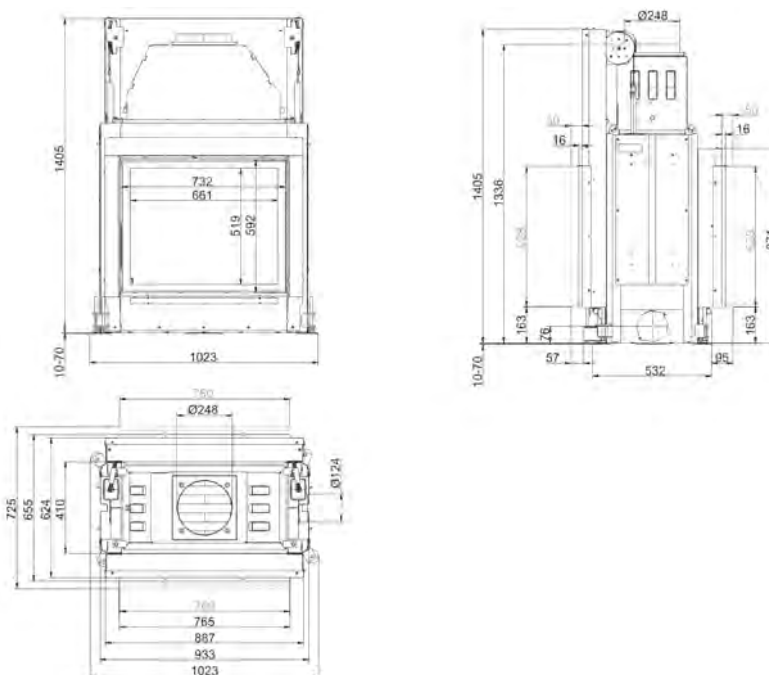

SK TUNNEL

53/88

Артикул	207106
Цена	9 113 €

SK TUNNEL

62/76

Артикул **205828**

Цена **9 262 €**

	Артикул	Цена, €
Двойное остекление		1 002
Шамот антрацит	49166-02	162
Подъем второй дверки		586