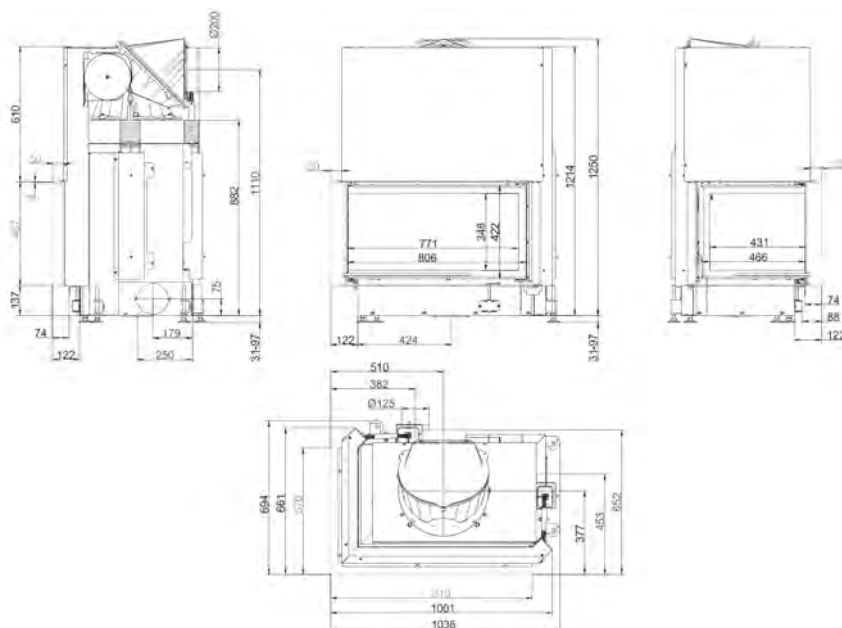

ЕСК 45/82/48

L

Артикул **210457**

Цена **6 991 €**

ЕСК 45/82/48

R

Артикул **210433**

Цена **6 991 €**