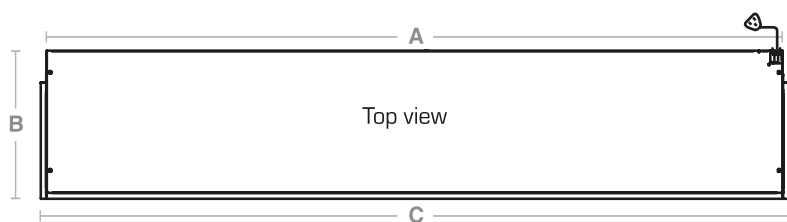

A1	1178mm
A2	1200mm
B	310mm
C	563mm
D	424mm
E	300mm

NEW FOREST 1600

Стоимость комплекта 3 300 €

Входит в стоимость:

- Модификация «фронт»
- Модификация «угол»
- Модификация «трехсторонний»
- Комплект дров
- Комплект 2 вариантов кристаллов
- Комплект 2 вариантов углей
- Комплект 2 вариантов коры
- Рама для настенного крепления
- Пульт ДУ