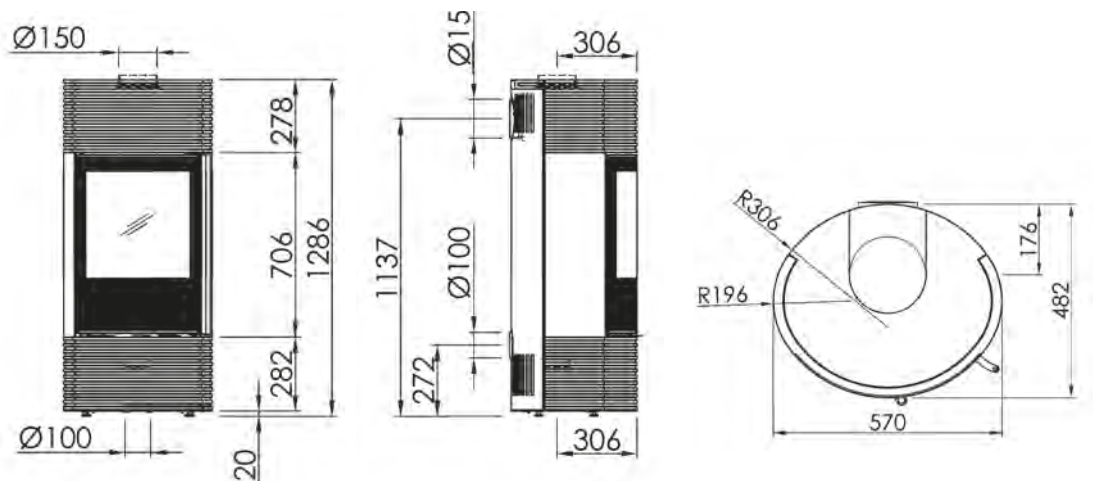

Артикул	Цена, €
Доплата за черный шамот (заказ с печью)	1044920	470
Рейлинг ручка нерж.сталь	1032870	98