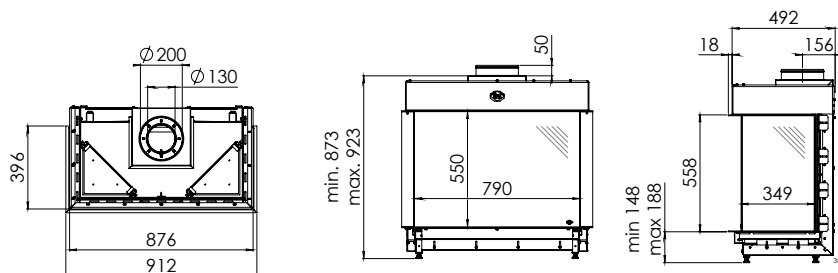

MAESTRO 80/3 RCH

Магистральный газ (G20)

Артикул	1038559	1038561	1038564	1038566
Цвет	Черная гладкая	Черная гладкая + Clear View	Ceraglas	Ceraglas+ Clear View
Цена	7 969 €	9 141 €	8 311 €	9 482 €

Баллонный газ (G31)

Артикул	1044552	1044553	1044554	1044555
Цвет	Черная гладкая	Черная гладкая + Clear View	Ceraglas	Ceraglas+ Clear View
Цена	7 969 €	9 141 €	8 311 €	9 482 €

	Артикул	Цена, €
Набор керамических дров «Дуб»		в комплекте
Ревизионная дверка	1021226	в комплекте
Газовая арматура и приемник для сигнала пульта ДУ		в комплекте
Контроллер RCH		в комплекте
Монтажная рама 8-ми сторонняя 100 мм	1044008	1 269
Набор ножек, 4шт. (25x25x490 мм)	1012238	99
Набор из 4х опор для блока управления	1033112	280
Модуль связи для WiFi	1030275	319
Несущая рама	1045149	407
Очиститель антибликового стекла Clear View	1046783	51