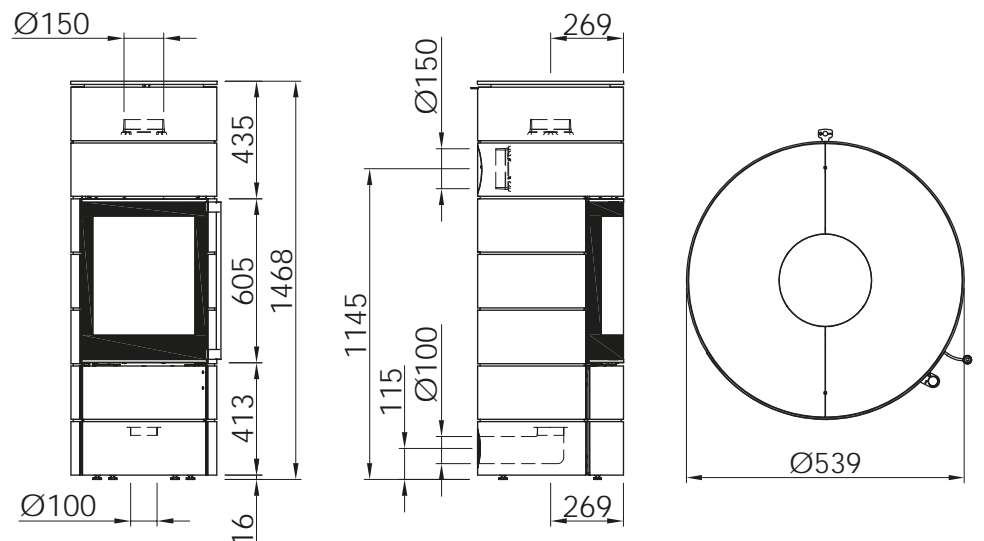

Артикул	Цена, €
Доплата за черный шамот (заказ с печью)	1044910	456
Теплонакопитель	1055162	466
Поворотное основание	1013609	622