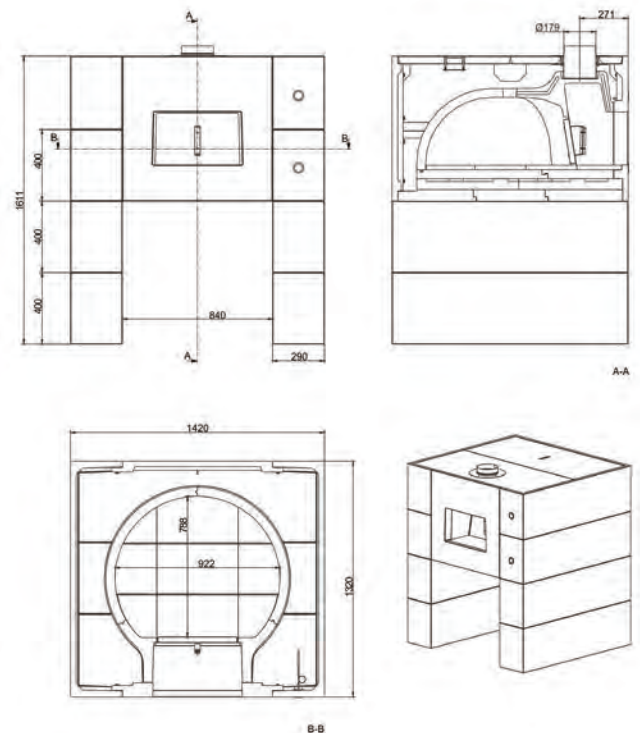

Артикул Цена, €

Облицовка, Iglu, дверка, 2 термометра В комплекте

Верхняя крышка для уличного использования Q010072 1 204

АКСЕССУАРЫ

Хлебопекарная дверка

Артикул 10702

Цена, € 1 014

Хлебопекарная дверка