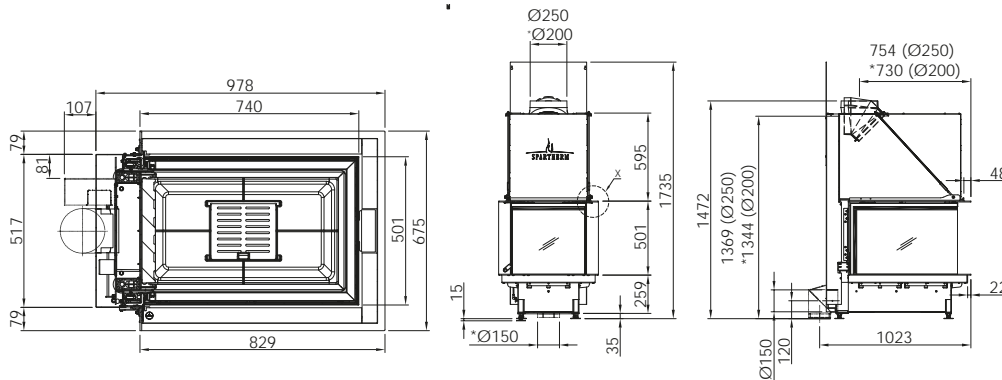

Ø 250мм
Артикул **1054802**
Цена **10 099 €**

Ø 200мм
Артикул **1054762**
Цена **10 099 €**

	Артикул	Цена, €
Доплата за черный шамот (заказ с топкой)	1044866	398
Монтажная рама 5-ти сторонняя с кантом	1030768	630
Монтажная рама 8-ми сторонняя с кантом	1030766	906
Монтажная рама 5-ти сторонняя массивная	1030783	630
Монтажная рама 8-ми сторонняя массивная	1030767	906
Подключение подачи воздуха SVS	1018173	190