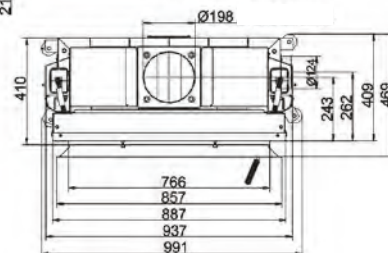

SK 62/76 K

Артикул **205297**

Цена **5 934 €**

	Артикул	Цена, €
Двойное остекление		501
Шамот антрацит	1056012-02	162
Переходник на Ø180 мм	1058043	89