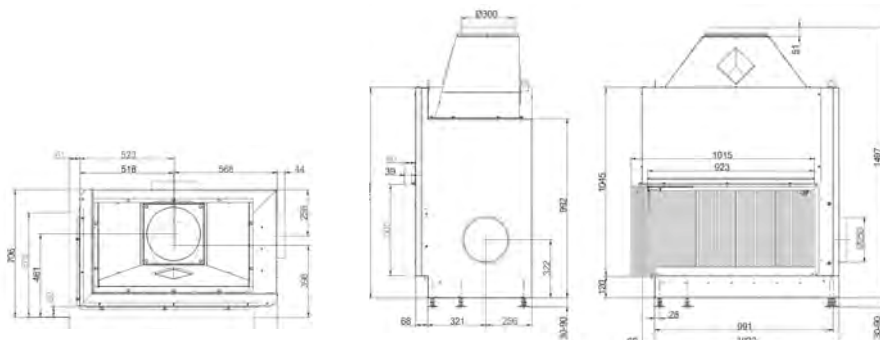

URFEUER

ECK 50/88/44

L

	Артикул	Цена, €
Комплект чугунного модуля L2, 90°	212755	895
Комплект чугунного модуля L2, 0°	212756	834
Комплект чугунных модулей L2, 90° и R2, 0°	212757	1 731
Комплект чугунных модулей L2, 0° и R2, 0°	212758	1 648
Комплект чугунных модулей L2, 90° и R2, 90°	212759	1 792
Дополнительный одинарный чугунный модуль	D020006-01	633
Дополнительный двойной чугунный модуль	D021006-01	749

Артикул **212754**

Цена **9 401 €**