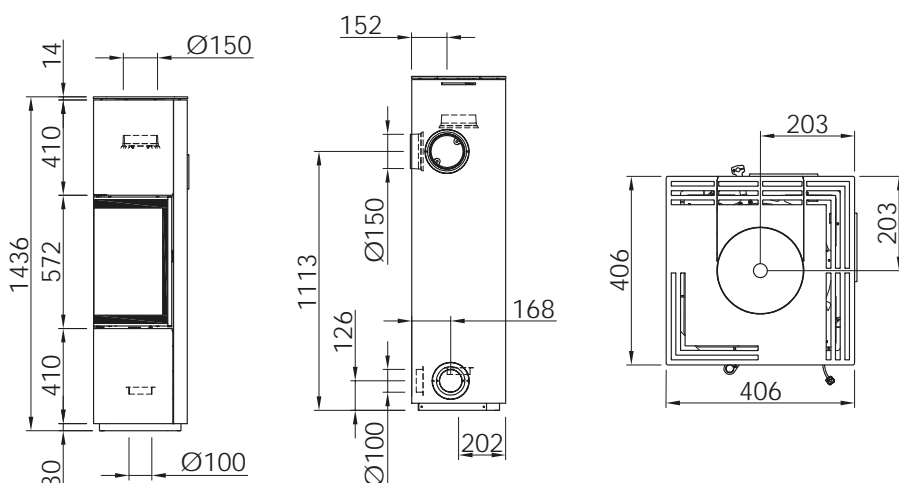

Артикул	1054182	1054181	1054180	1054183
Цвет	черный	титан	перламутр	белый
Цена	4 718 €	4 718 €	4 882 €	4 882 €

	Артикул	Цена, €
Доплата за черный шамот (заказ с печью)	1044915	194
Рейлинг-ручка нерж.сталь	1032875	98
Теплонакопитель	1054239	433
Дровник боковой малый		1 240
Дровник боковой большой		1 505
Piko Frame в зависимости от модификации		по запросу