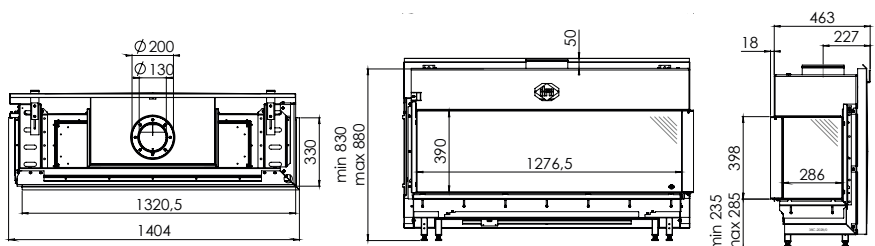

METRO

130XT/2-41

R RCH

Магистральный газ (G20)

Артикул	1024664	1055080	1024667	1055081
Цвет	Черная гладкая	Черная гладкая + Clear View	Ceraglas	Ceraglas+ Clear View
Цена	8 129 €	8 911 €	8 642 €	9 422 €

Баллонный газ (G31)

Артикул	1024666	1055123	1024669	1055122
Цвет	Черная гладкая	Черная гладкая + Clear View	Ceraglas	Ceraglas+ Clear View
Цена	8 129 €	8 911 €	8 642 €	9 422 €

	Артикул	Цена, €
Набор керамических дров «Дуб»/«Береза»/«Камни «Каррара»		в комплекте
Ревизионная дверка	1021226	в комплекте
Газовая арматура и приемник для сигнала пульта ДУ		в комплекте
Контроллер RCH		в комплекте
Монтажная рама 6-ти сторонняя 100 мм	1056129	639
Набор ножек, 4шт. (25x25x490 мм)	1012238	99
Монтажный комплект блока управления	1033111	361
Защитный короб для установки блока управления	1030485	128
Модуль связи для WiFi	1030275	319
Очиститель антибликового стекла Clear View	1046783	51