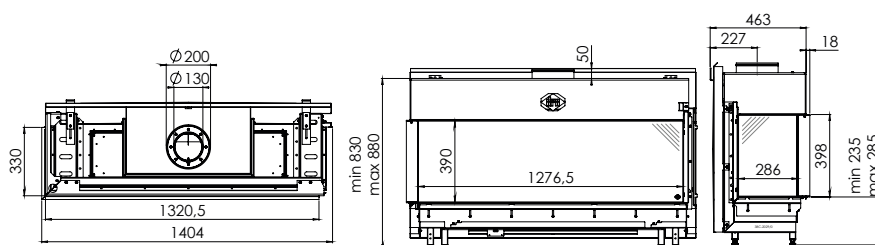

METRO

130XT/2-41

L RCH

Магистральный газ (G20)

Артикул	1024670	1055077	1024673	1055078
Цвет	Черная гладкая	Черная гладкая + Clear View	Ceraglas	Ceraglas+ Clear View
Цена	8 129 €	8 911 €	8 642 €	9 422 €

Баллонный газ (G31)

Артикул	1024672	1055125	1024675	1055124
Цвет	Черная гладкая	Черная гладкая + Clear View	Ceraglas	Ceraglas+ Clear View
Цена	8 129 €	8 911 €	8 642 €	9 422 €

	Артикул	Цена, €
Набор керамических дров «Дуб»/«Береза»/«Камни «Каррара»		в комплекте
Ревизионная дверка	1021226	в комплекте
Газовая арматура и приемник для сигнала пульта ДУ		в комплекте
Контроллер RCH		в комплекте
Монтажная рама 6-ти сторонняя 100 мм	1057140	639
Набор ножек, 4шт. (25x25x490 мм)	1012238	99
Монтажный комплект блока управления	1033111	361
Защитный короб для установки блока управления	1030485	128
Модуль связи для WiFi	1030275	319
Очиститель антибликового стекла Clear View	1046783	51