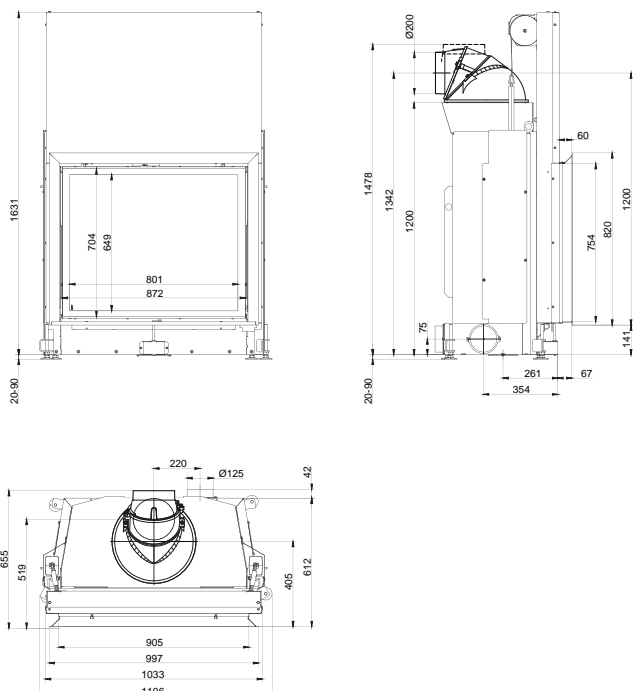

SK 75/90

	Артикул	Цена, €
Двойное остекление		641
Система EAS		1 946
Шамот антрацит	40993.2-02	162

Артикул **209946**
Цена **8 433 €**