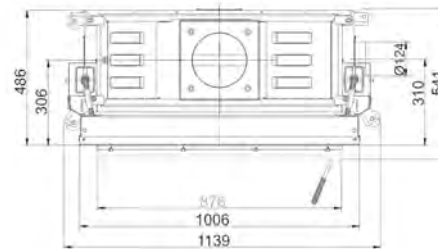

AK 38/86

Артикул **205846**
Цена **6 596 €**

Артикул Цена, €

Система EAS	1 946
Двойное остекление	387
Шамот антрацит	49168 162
Переходник на $\varnothing 180$ мм	1019448 71