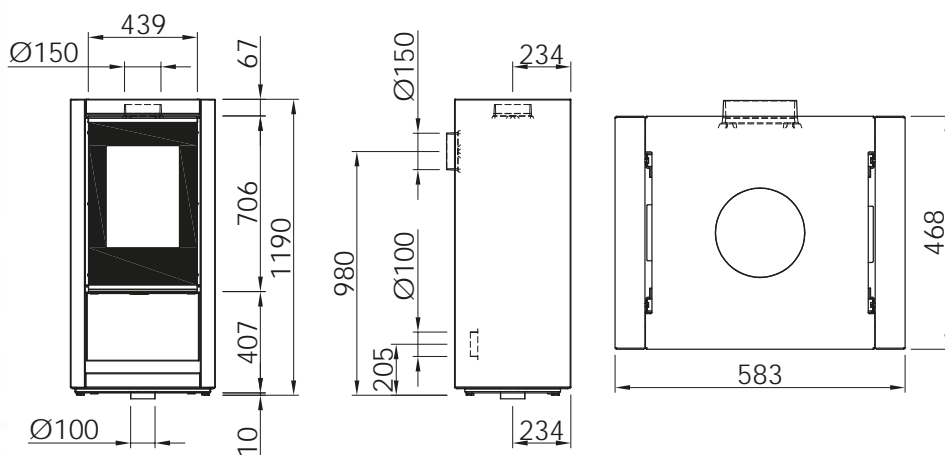

AMBIENTE A7

Артикул	1021106	1054837	1021110	1021112	1021114
Цвет	черный	титан	перламутр	белый	талькохлорит
Цена	4 376 €	4 376 €	4 543 €	4 543 €	5 223 €

Артикул Цена, €

Доплата за черный шамот (заказ с печью) 1044912 387