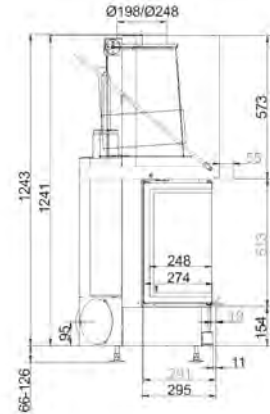

PK 51/25/101/25

Артикул **209336**
Цена **10 240 €**