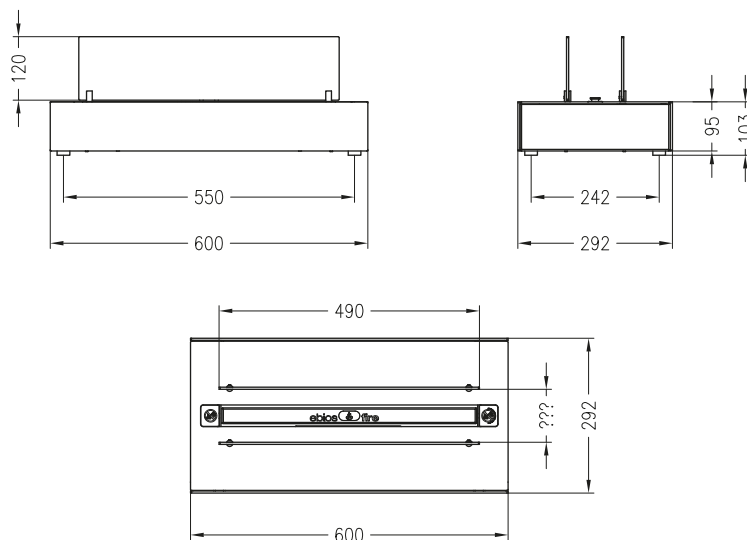

Мануальная модель

Артикул	1058071	1058069
Цвет	черный	хром
Цена	2 252	2 060 €

Мануальная модель

STEEL

QUADRA BASE

Артикул	1014482	1014484
Цвет	черный	нерж.сталь шлифованная
Цена	1 792 €	1 792 €

Мануальная модель