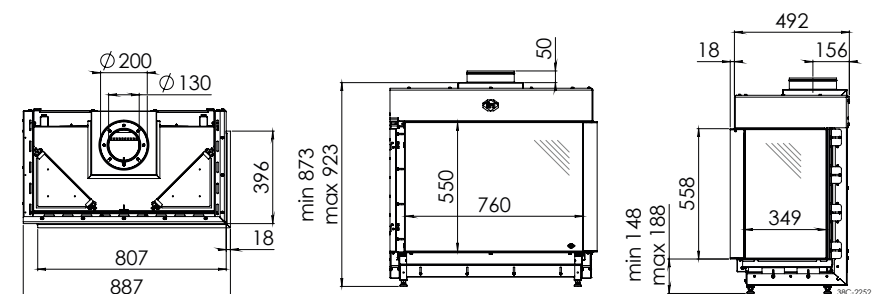

Баллонный газ (G31)

Артикул	1044544	1044545	1044546	1044547
Цвет	Черная гладкая	Черная гладкая + Clear View	Ceraglas	Ceraglas+ Clear View
Цена	7 784 €	8 562 €	8 294 €	9 076 €

	Артикул	Цена, €
Набор керамических дров «Дуб»		в комплекте
Ревизионная дверка	1021226	в комплекте
Газовая арматура и приемник для сигнала пульта ДУ		в комплекте
Контроллер RCH		в комплекте
Монтажная рама 6-ти сторонняя 100 мм	1044006	1 188
Набор ножек, 4шт. (25x25x490 мм)	1012238	99
Набор из 4-х опор для блока управления	1033112	280
Модуль связи для WiFi	1030275	319
Несущая рама	1044460	407
Очиститель антибликового стекла Clear View	1046783	51