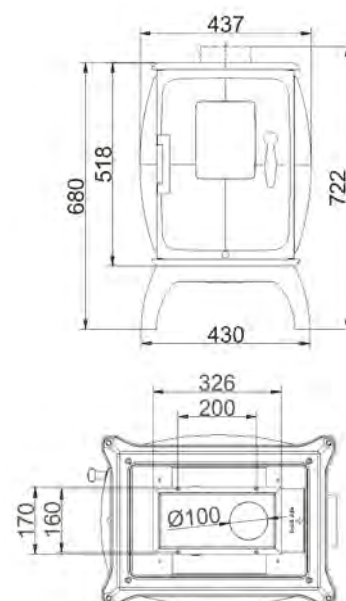

IRON DOG 01

Артикул **50000**

Цена **2 639 €**