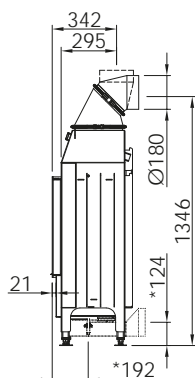

LINEAR 4S

VARIA 2L55

Артикул **1060421**

Цена **3 271 €**

Артикул Цена, €

Доплата за черный шамот (заказ с топкой) 1044875 470

Подключение подачи воздуха SVS 1018173 190