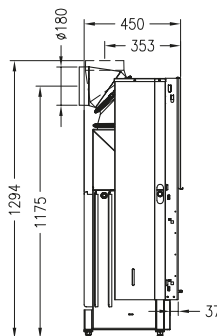

петли слева

LINEAR 4S MINI SH

Артикул **1054913**

Цена **3 734 €**

U

	Артикул	Цена, €
Доплата за черный шамот (заказ с топкой)	1044844	370
Монтажная рама 3-х сторонняя с кантом	1008936	207
Монтажная рама 4-х сторонняя с кантом	1008940	267
Монтажная рама 3-х сторонняя массивная	1020562	496
Монтажная рама 4-х сторонняя массивная	1020564	573
Подключение подачи воздуха VLK	1004831	85