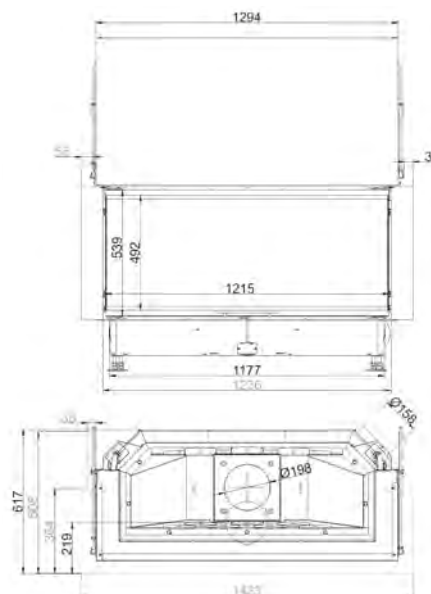

PK 57/25/121/25

Артикул **209340**
Цена **11 366 €**