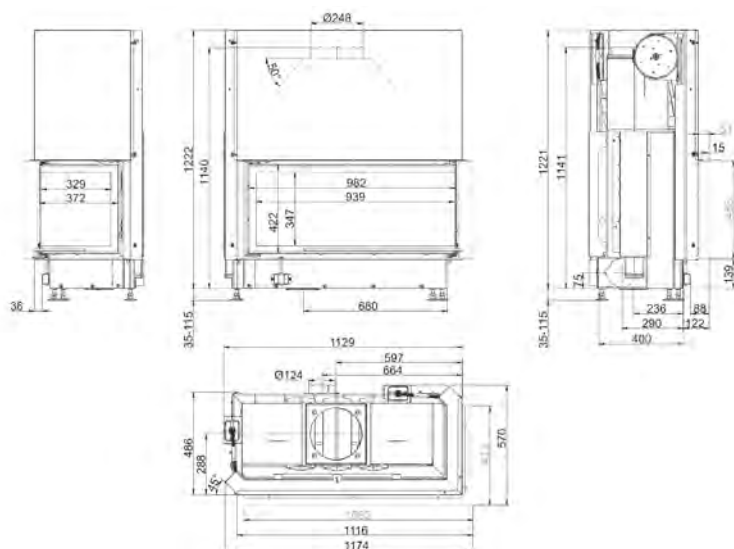

AK ECK 45/101/40 R

Артикул **207160**

Цена **8 750 €**