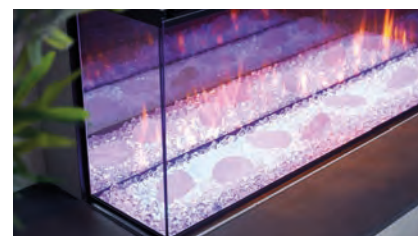

Fuel bed colour changes