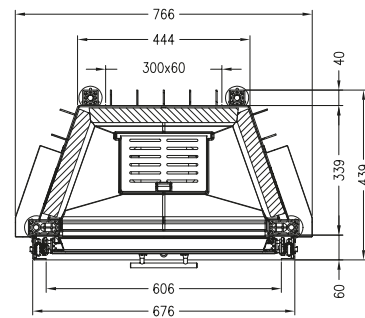

петли слева

LINEAR 4S MINI SH

Артикул **1054913**

Цена **3 734 €**

U

	Артикул	Цена, €
Доплата за черный шамот (заказ с топкой)	1044844	370
Монтажная рама 3-х сторонняя с кантом	1008936	207
Монтажная рама 4-х сторонняя с кантом	1008940	267
Монтажная рама 3-х сторонняя массивная	1020562	496
Монтажная рама 4-х сторонняя массивная	1020564	573
Подключение подачи воздуха VLK	1004831	85