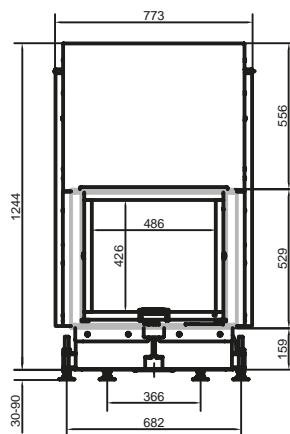

KK 51/55

ПОДЪЁМНАЯ ДВЕРКА

Артикул **209834**

Цена **4 801 €**

Артикул	Цена, €
Система EAS	1 946
Двойное остекление	324

КК 51/67

БОКОВОЕ ОТКРЫВАНИЕ

Артикул **209822**
 Цена **3 588 €**