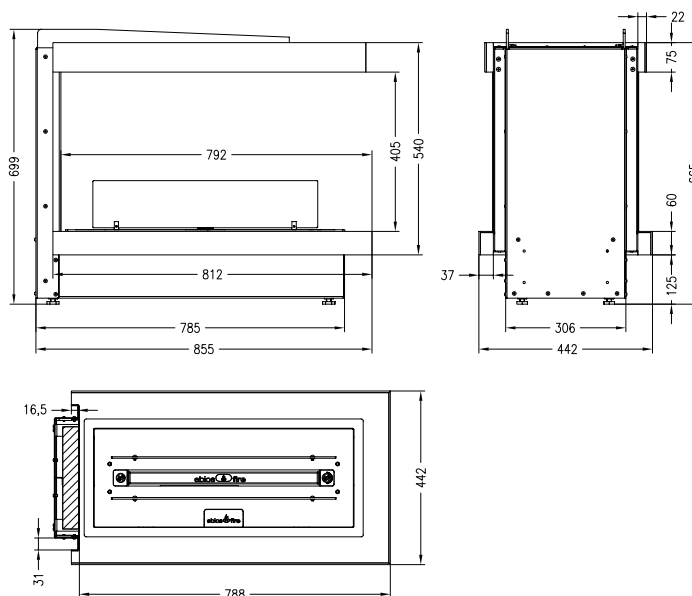

Артикул **1017066**
Цвет **горелка Quadra Inside I SL/черный**
Цена **3 711 €**

Артикул	Цена, €
Исполнение горелки в другом цвете (черный/ нерж.сталь)	300