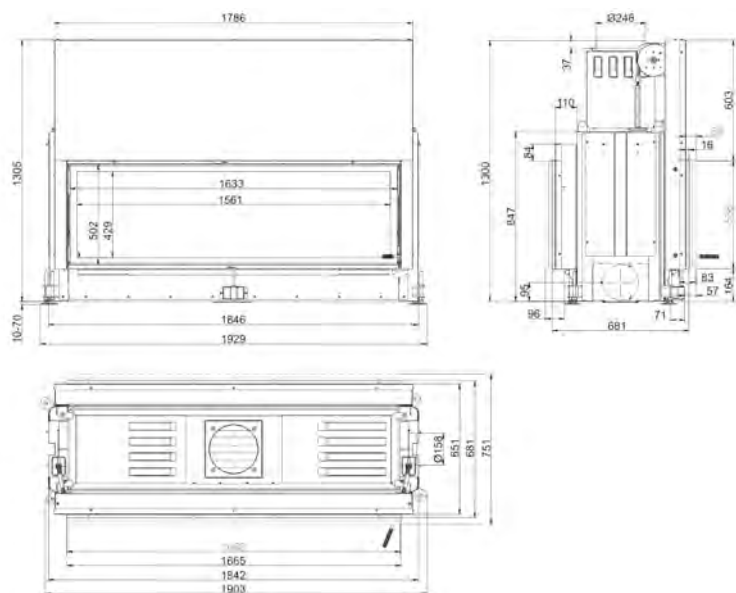

AK TUNNEL

53/166

	Артикул	Цена, €
Двойное остекление		1 610
Переходник на Ø200 мм	1019449	71
Подъем второй дверки		480