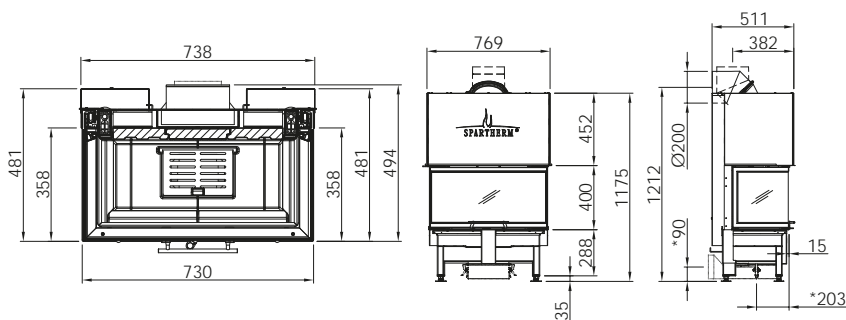

Артикул	Цена, €
Доплата за черный шамот (заказ с топкой)	1044865	455
Монтажная рама 5-ти сторонняя с кантом	1030770	630
Монтажная рама 8-ми сторонняя с кантом	1030769	906
Монтажная рама 5-ти сторонняя массивная	1030784	630
Монтажная рама 8-ми сторонняя массивная	1030785	906
Подключение подачи воздуха SVS	1018173	190

	Артикул	Цена, €
Доплата за черный шамот (заказ с топкой)	1045545	739
Монтажная рама 5-ти сторонняя с кантом	1044527	604
Монтажная рама 8-ми сторонняя с кантом	1044531	842
Монтажная рама 5-ти сторонняя массивная	1044529	604
Монтажная рама 8-ми сторонняя массивная	1044533	842
Подключение подачи воздуха SVS	1018173	190