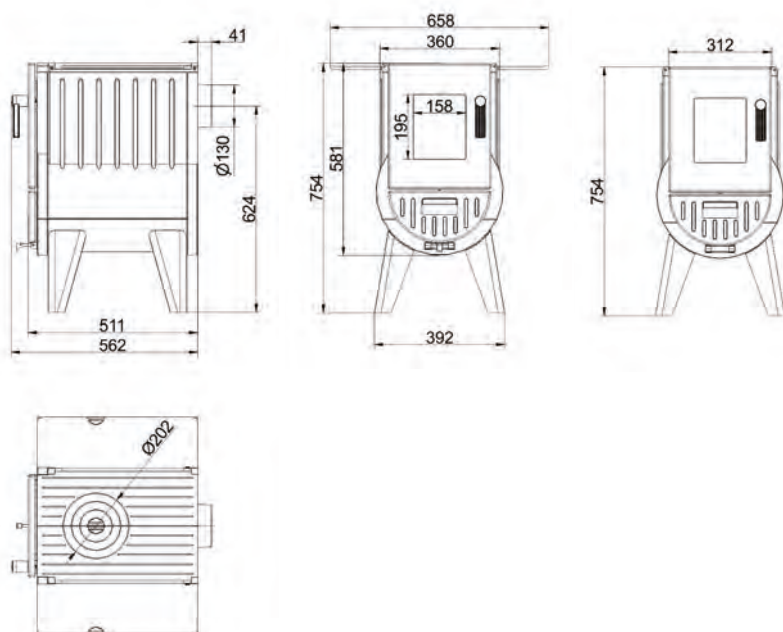

IRON DOG

02

Артикул **K007088**

Цена **2 762 €**

IRON DOG

03

Артикул **50020**

Цена **3 270 €**