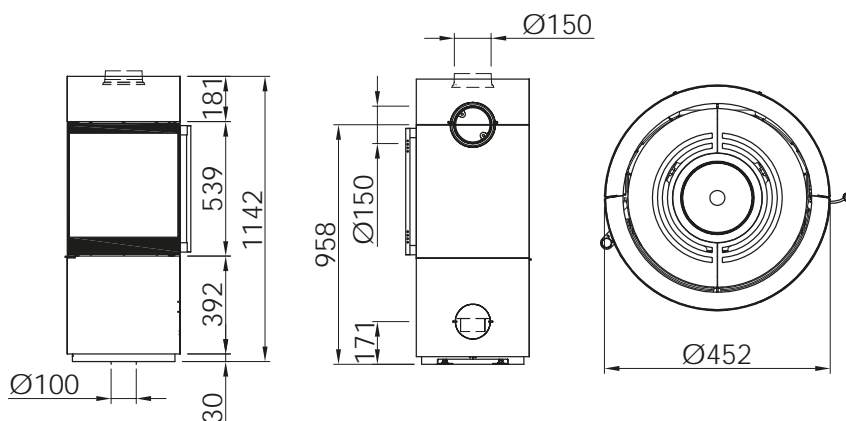

PASSO

XS STYLE

Артикул	1064090	1064072	1064076	1064071
Цвет	черный	титан	перламутр	белый
Цена	4 984 €	4 984 €	5 123 €	5 123 €

Артикул			
Цвет	бирюзовый	магнолия	коричневый
Цена	5 401 €	5 401 €	5 401 €

	Артикул	Цена, €
Доплата за черный шамот (заказ с печью)	1044917	346
Рейлинг ручка нерж.сталь	1032806	114