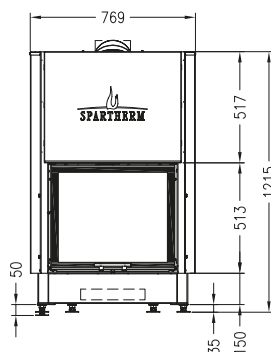

петли слева

LINEAR 4S MINI SH

Артикул **1054913**

Цена **3 734 €**

U

	Артикул	Цена, €
Доплата за черный шамот (заказ с топкой)	1044844	370
Монтажная рама 3-х сторонняя с кантом	1008936	207
Монтажная рама 4-х сторонняя с кантом	1008940	267
Монтажная рама 3-х сторонняя массивная	1020562	496
Монтажная рама 4-х сторонняя массивная	1020564	573
Подключение подачи воздуха VLK	1004831	85