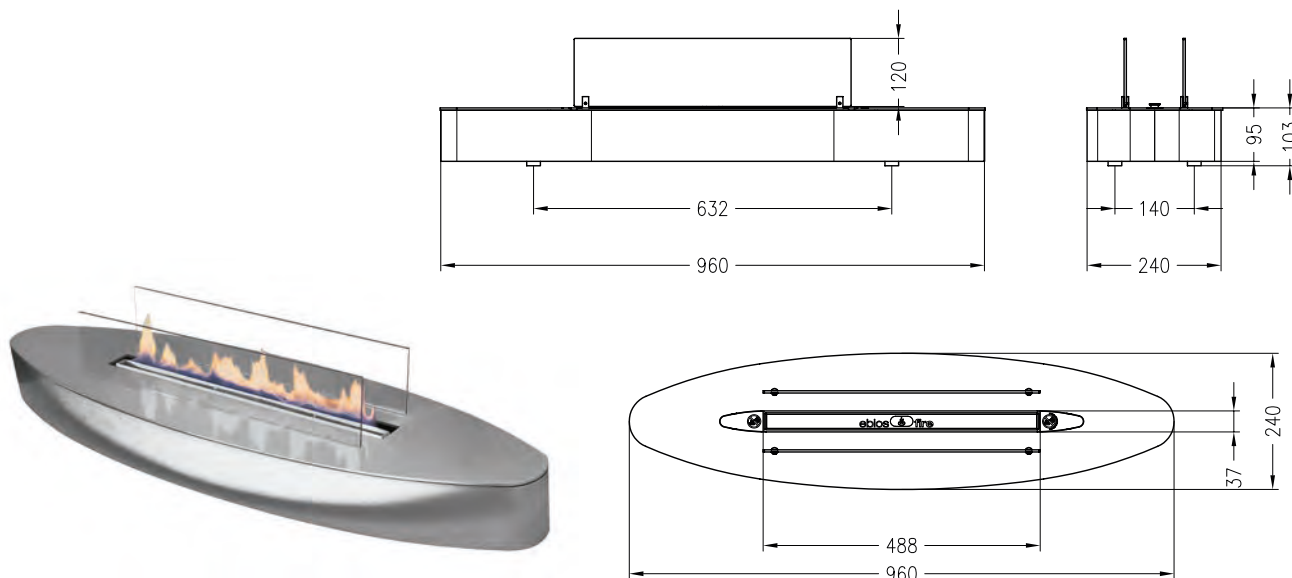

Мануальная модель

QUADRA

WALL

ELIPSE BASE

Артикул	1012943	1033871	1012945	1033872
Цвет	черный матовый	белый матовый	нерж.сталь шлифованная	хром
Цена	1 869 €	1 869 €	1 894 €	1 920 €

Мануальная модель

ELIPSE BASE MINI