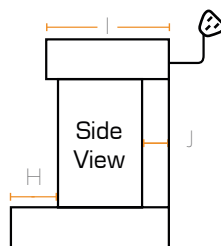

A	1400mm
B	404mm
C	1020mm
D	536mm
E	331mm
F	100mm
G	105mm
H	102mm
I	318mm
J	72.5mm