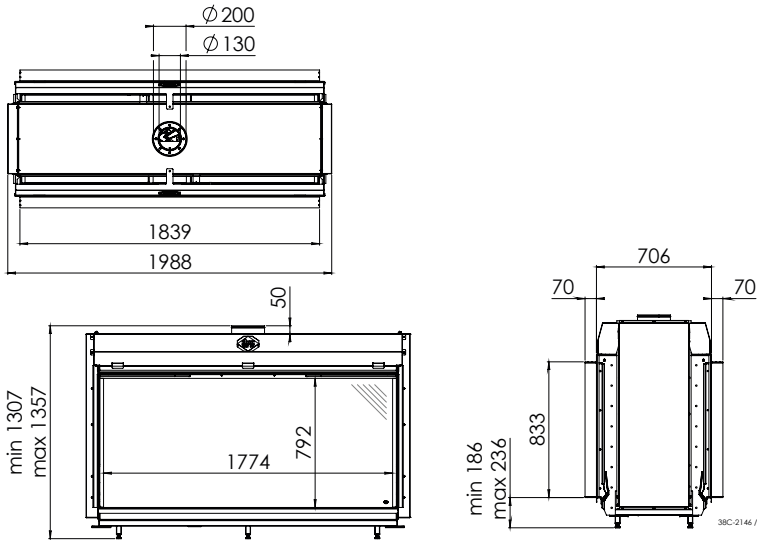

Магистральный газ (G20)

Артикул	1041468	1045645
Цвет	Черная гладкая	Черная гладкая + Clear View
Цена	18 790 €	21 521 €

	Артикул	Цена, €
Набор керамических дров «Дуб»		в комплекте
Ревизионная дверка	1021226	в комплекте
Газовая арматура и приемник для сигнала пульта ДУ		в комплекте
Контроллер RCH		в комплекте
Модуль связи для WiFi	1030275	319
Очиститель антибликового стекла Clear View	1046783	51