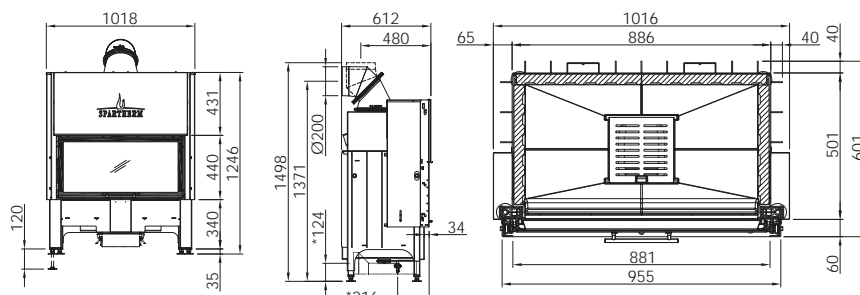

LINEAR 4S VARIA BH

Артикул **1054941**

Цена **6 286 €**

Артикул Цена, €

Доплата за черный шамот (заказ с топкой)	1044861	924
Монтажная рама 3-х сторонняя с кантом	1007942	290
Монтажная рама 4-х сторонняя с кантом	1007809	387
Монтажная рама 3-х сторонняя массивная	1020627	555
Монтажная рама 4-х сторонняя массивная	1020629	630
Подключение подачи воздуха VLK	1004831	85