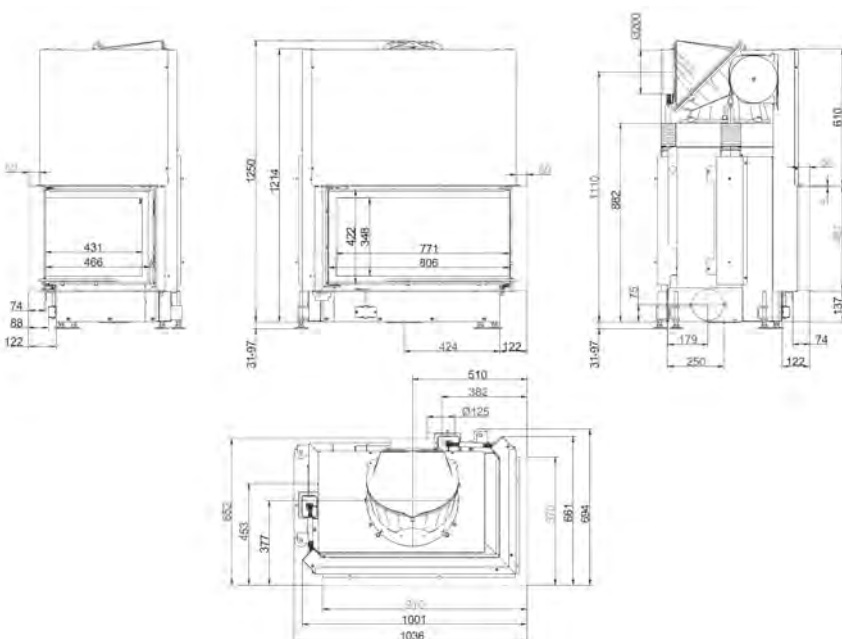

Цена **6 991 €**

ЕСК 45/82/48

R

Артикул **210433**

Цена **6 991 €**

	Артикул	Цена, €
Система EAS		1 946
Цельная стеклокерамика		387
Шамот антрацит	1063038-02	162

	Артикул	Цена, €
Система EAS		1 946
Цельная стеклокерамика		387
Шамот антрацит	1063019-02	162