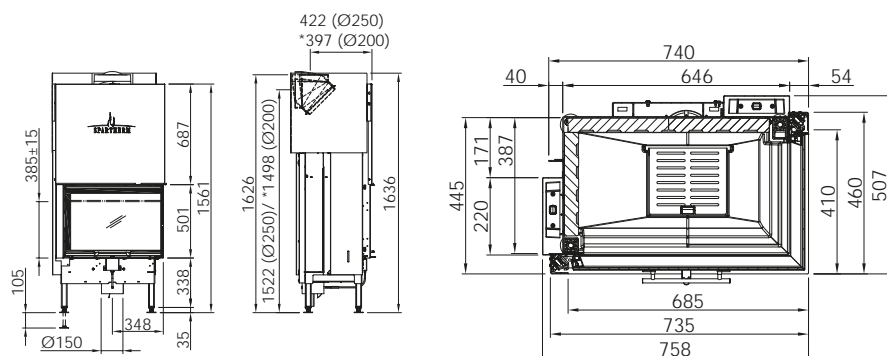

LINEAR 4S

VARIA 2R68H

Артикул **1063783**

Цена **5 139 €**

	Артикул	Цена, €
Доплата за черный шамот (заказ с топкой)	1063686	385
Монтажная рама 4-х сторонняя с кантом	1016307	612
Монтажная рама 6-ти сторонняя с кантом	1063711	630
Монтажная рама 4-х сторонняя массивная	1063702	612
Монтажная рама 6-ти сторонняя массивная	1063716	630
Подключение подачи воздуха	в комплекте	