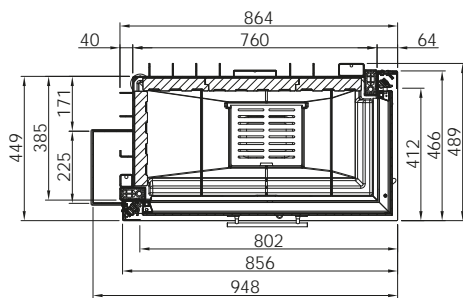

LINEAR 4S

VARIA 2R80H

Артикул **1020154**
Цена **5 441 €**

Артикул Цена, €

Доплата за черный шамот (заказ с топкой)	1044878	654
Монтажная рама 4-х сторонняя с кантом	1020781	612
Монтажная рама 6-ти сторонняя с кантом	1020786	630
Монтажная рама 4-х сторонняя массивная	1020784	612
Монтажная рама 6-ти сторонняя массивная	1020219	630
Подключение подачи воздуха SVS	1018173	190