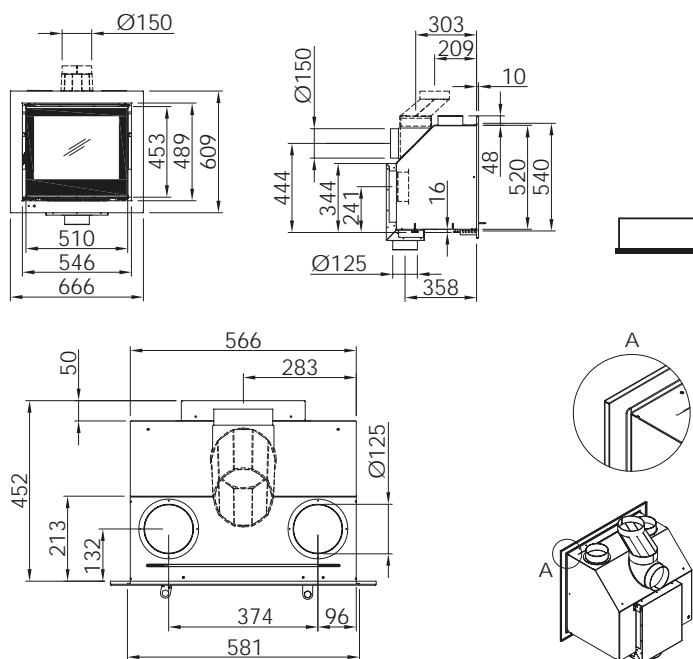

Артикул **1031165**
Цена **2 044 €**

LINEAR

KASSETTE S 600

Артикул **1017359**

Цена **2 663 €**

	Артикул	Цена, €
Блендрама 4-х сторонняя 60 мм	1017411	197
Блендрама 4-х сторонняя 80 мм	1017419	215
Блендрама 4-х сторонняя 100 мм	1017428	226