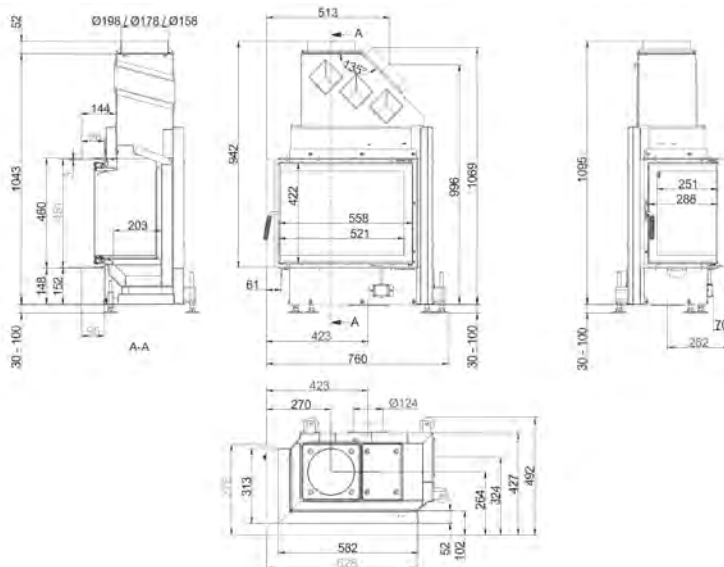

Артикул	Цена, €
Система EAS		1 946
Цельная стеклокерамика		266
Шамот антрацит	I068112-02	162
Переходник на $\varnothing 180$ мм	I058043	89
Переходник на $\varnothing 160$ мм	I058046	89