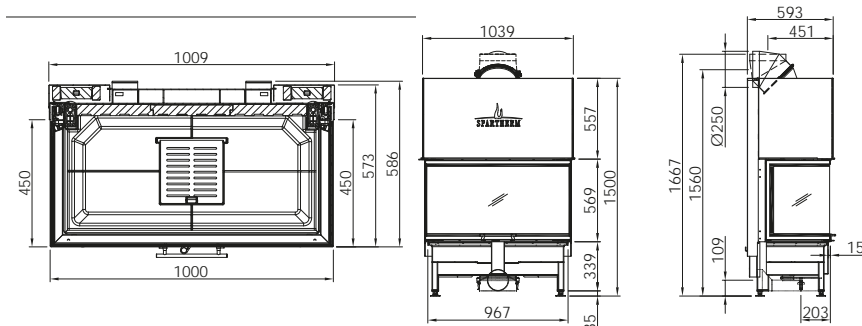

LINEAR 4S

ARTE 3RL80H

	Ø 200мм
Артикул	1059241
Цена	7 992 €
	Ø 250мм
Артикул	1059242
Цена	7 992 €

LINEAR 4S

ARTE 3RL 100H

Артикул **1045821**

Цена **9 076 €**

LINEAR 4S