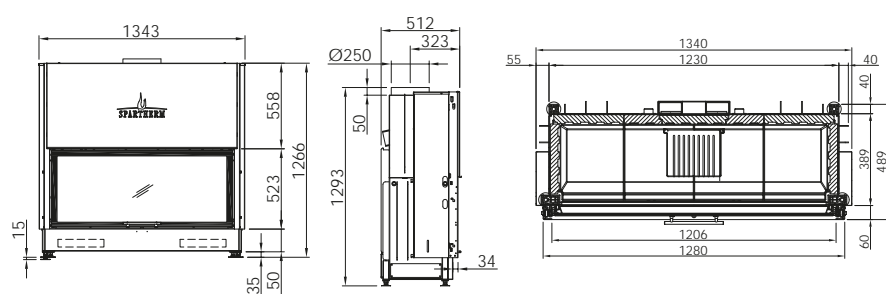

LINEAR 4S

VARIA B120H

Артикул **1054944**

Цена **6 700 €**

	Артикул	Цена, €
Доплата за черный шамот (заказ с топкой)	1044862	953
Монтажная рама 3-х сторонняя с кантом	1007945	290
Монтажная рама 4-х сторонняя с кантом	1007812	387
Монтажная рама 3-х сторонняя массивная	1020621	555
Монтажная рама 4-х сторонняя массивная	1020623	630
Подключение подачи воздуха VLK	1004831	85

U!