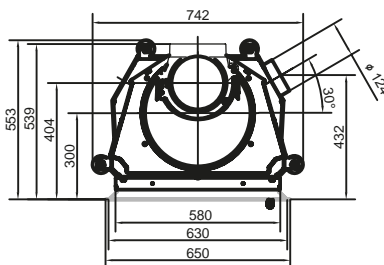

Артикул	Цена, €
Система EAS	1 946
Двойное остекление	324