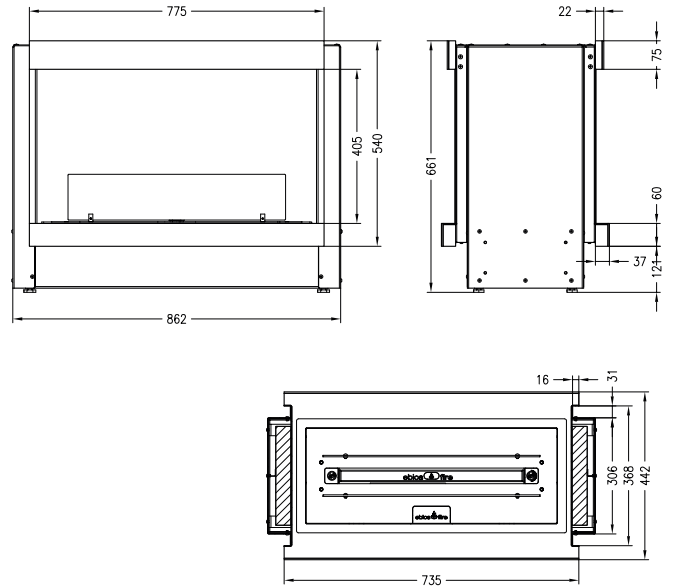

FD

Артикул **1008684**
Цвет **горелка Quadra Inside I SL/черный**
Цена **3 647 €**

Артикул Цена, €

Исполнение горелки в другом цвете
(черный/ нерж.сталь) 300