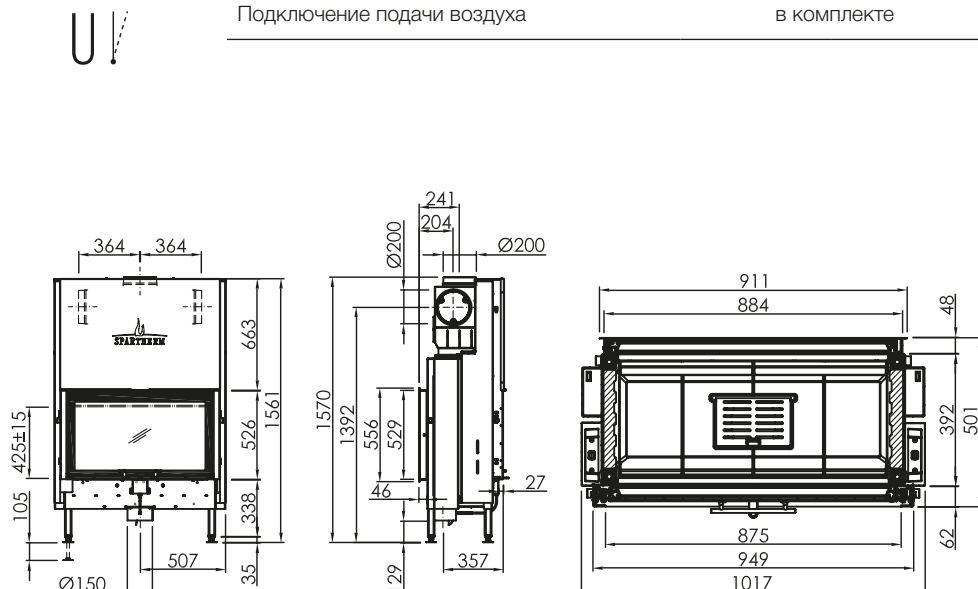

LINEAR 4S

VARIA FD87H

Артикул **1067229**

Цена **7 880 €**

	Артикул	Цена, €
Монтажная рама 3-х сторонняя с кантом	1063676	290
Монтажная рама 4-х сторонняя с кантом	1063681	387
Монтажная рама 3-х сторонняя массивная	1063685	555
Монтажная рама 4-х сторонняя массивная	1063689	630
Доплата за черный шамот (заказ с топкой)		427
Подключение подачи воздуха		в комплекте

LINEAR 4S

VARIA A-FDH

Артикул **1058037**

Цена **7 068 €**