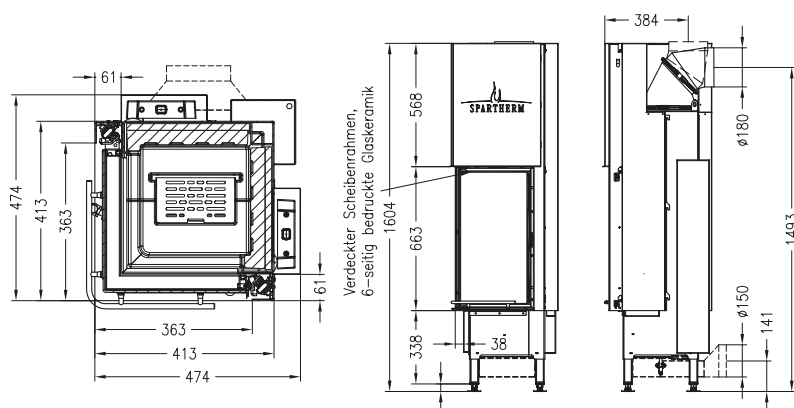

LINEAR 4S

ARTE 2LR66H

Артикул **1037078**
Цена **4 994 €**

	Артикул	Цена, €
Доплата за черный шамот (заказ с топкой)	1044898	228
Монтажная рама 4-х сторонняя с кантом	1037083	612
Монтажная рама 6-ти сторонняя с кантом	1037082	630
Монтажная рама 4-х сторонняя массивная	1037081	612
Монтажная рама 6-ти сторонняя массивная	1037080	630
Подключение подачи воздуха SVS	1018173	190