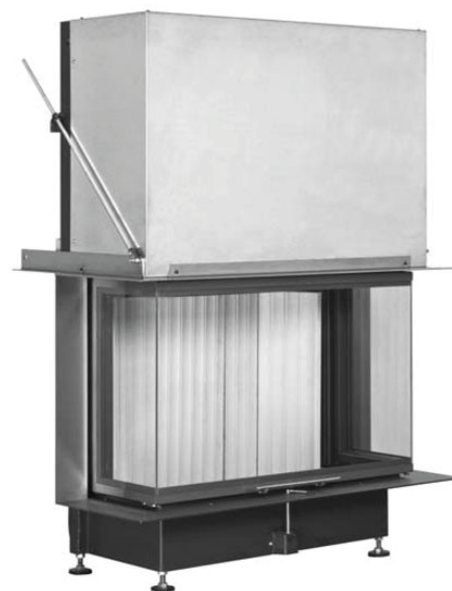

PK

57/25/85/25

Артикул **206983**

Цена **8 827 €**