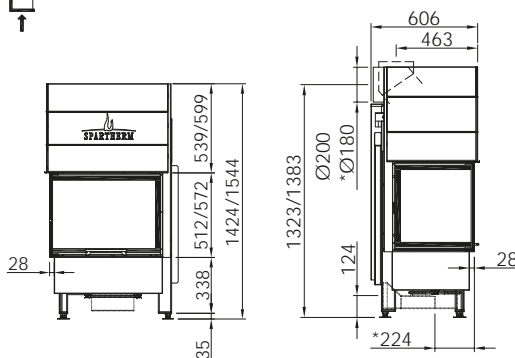

LINEAR 4S

VARIA 2LH

Артикул **1008962(51)**

Цена **5 139 €**

Артикул **1008966(57)**

Цена **5 328 €**

	Артикул	Цена, €
Доплата за черный шамот (заказ с топкой)	1044877	526
Монтажная рама 4-х сторонняя с кантом	1020722 1020730	612
Монтажная рама 6-ти сторонняя с кантом	1020724 1020732	630
Монтажная рама 4-х сторонняя массивная	1020726 1020734	612
Монтажная рама 6-ти сторонняя массивная	1020728 1020736	630
Подключение подачи воздуха SVS	1018173	190