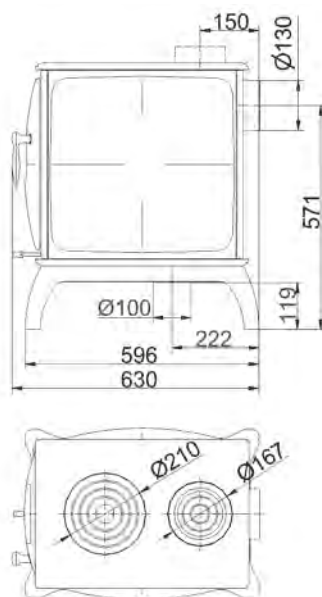

IRON DOG 01

Артикул **50000**

Цена **2 639 €**