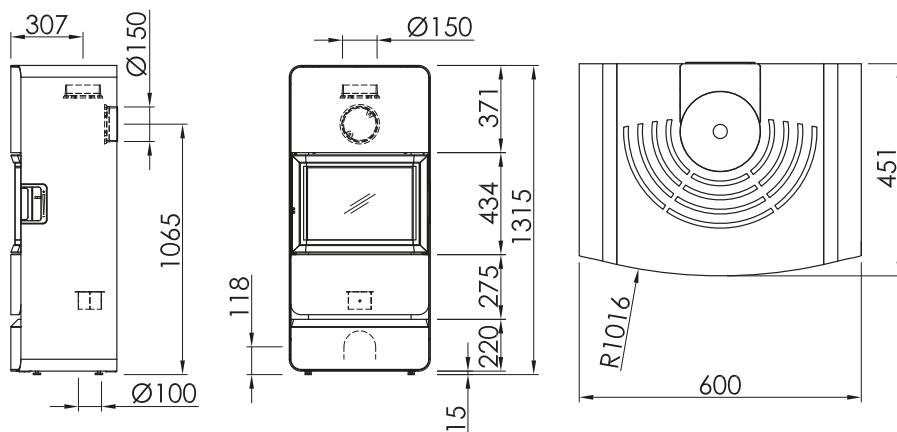

SENTO

Артикул	черный	титан	перламутр	белый	бирюзовый
Цвет	черный	титан	перламутр	белый	бирюзовый
Цена	4 819 €	4 819 €	4 971 €	4 971 €	5 110 €

Артикул Цена, €

Доплата за черный шамот (заказ с печью) 1064098 427