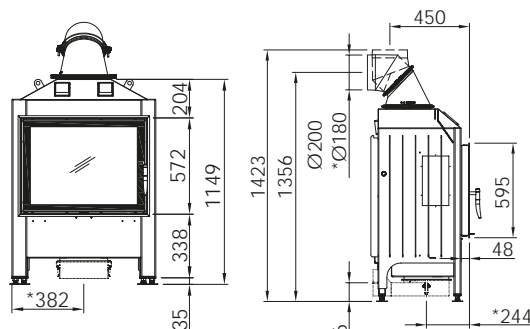

Артикул	Цена, €
Доплата за черный шамот (заказ с топкой)	1061117	811
Подключение подачи воздуха SVS	1018173	190