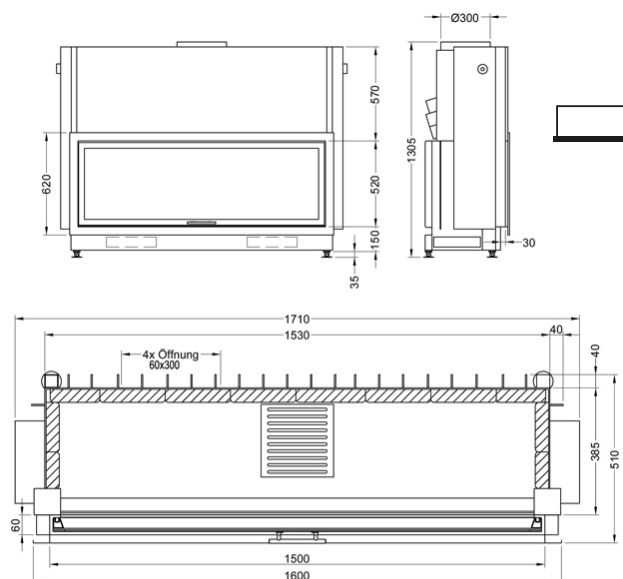

LINEAR 4S

ARTE BH

Артикул **1054956**

Цена **5 441 €**

Артикул Цена, €

Монтажная рама 3-х сторонняя с кантом 1007892 290

Монтажная рама 4-х сторонняя с кантом 1007763 387

Монтажная рама 3-х сторонняя массивная 1020649 555

Монтажная рама 4-х сторонняя массивная 1020651 630

Подключение подачи воздуха VLK 1004831 85

U/

PRESTIGE

VARIA B150H

Артикул **1001519**

Цена **7 170 €**

Артикул Цена, €

Подключение подачи воздуха VLK 1004831 85

U/