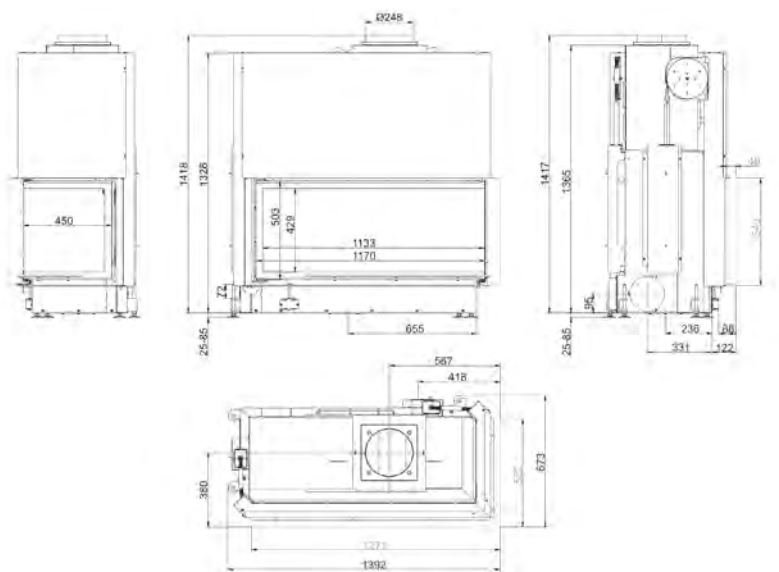

Артикул	Цена, €
Цельная стеклокерамика		464
Шамот антрацит	I008362-02	162
Переходник на $\varnothing 200$ мм	I019449	71