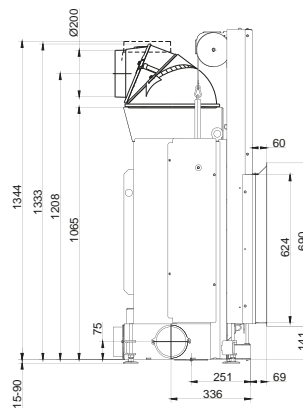

Артикул **205303**Цена **5 847 €**

Планируется снятие из ассортимента!

SK 62/76

Артикул **209932**

Цена **6 388 €**

	Артикул	Цена, €
Двойное остекление		500
Шамот антрацит	1049158-02	162
Система EAS		1 946