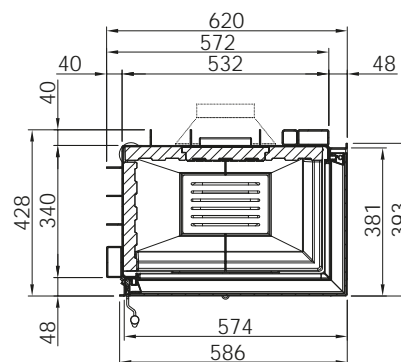

LINEAR 4S

VARIA 2R55

Артикул **1060422**

Цена **3 271 €**

Артикул Цена, €

Доплата за черный шамот (заказ с топкой) 1044873 470

Подключение подачи воздуха SVS 1018173 190