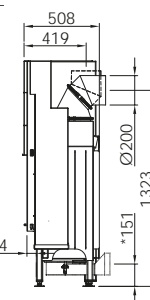

LINEAR 4S

VARIA 2L80H

Артикул **1020148**
Цена **5 441 €**

Артикул Цена, €

Доплата за черный шамот (заказ с топкой)	1044879	654
Монтажная рама 4-х сторонняя с кантом	1020331	612
Монтажная рама 6-ти сторонняя с кантом	1020777	630
Монтажная рама 4-х сторонняя массивная	1020779	612
Монтажная рама 6-ти сторонняя массивная	1020213	630
Подключение подачи воздуха SVS	1018173	190