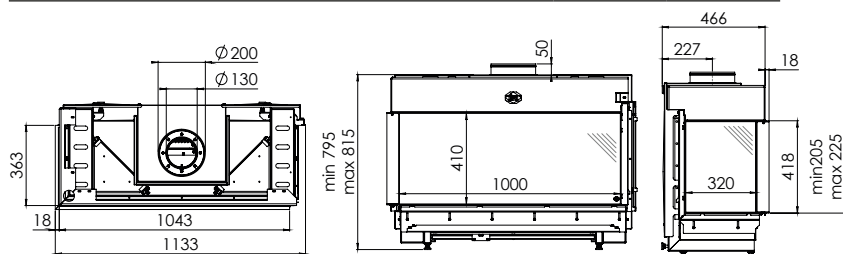

Магистральный газ (G20)

Артикул	1033811	1055050	1033814	1055051
Цвет	Черная гладкая	Черная гладкая + Clear View	Ceraglas	Ceraglas+ Clear View
Цена	7 249 €	8 029 €	7 760 €	8 540 €

Баллонный газ (G31)

Артикул	1033813	1055061	1033816	1055063
Цвет	Черная гладкая	Черная гладкая + Clear View	Ceraglas	Ceraglas+ Clear View
Цена	7 249 €	8 029 €	7 760 €	8 540 €

	Артикул	Цена, €
Набор керамических дров «Дуб»/ Камни «Каррара»/ «Черные»		в комплекте
Ревизионная дверка	1021226	в комплекте
Газовая арматура и приемник для сигнала пульта ДУ		в комплекте
Контроллер RCH		в комплекте
Монтажная рама 6-ти сторонняя 100 мм	1037019	555
Набор ножек, 4шт. (25x25x490 мм)	1012238	99
Монтажный комплект блока управления	1033111	361
Защитный короб для установки блока управления	1030485	128
Модуль связи для WiFi	1030275	319
Несущая рама	1012229	470
Очиститель антибликового стекла Clear View	1046783	51