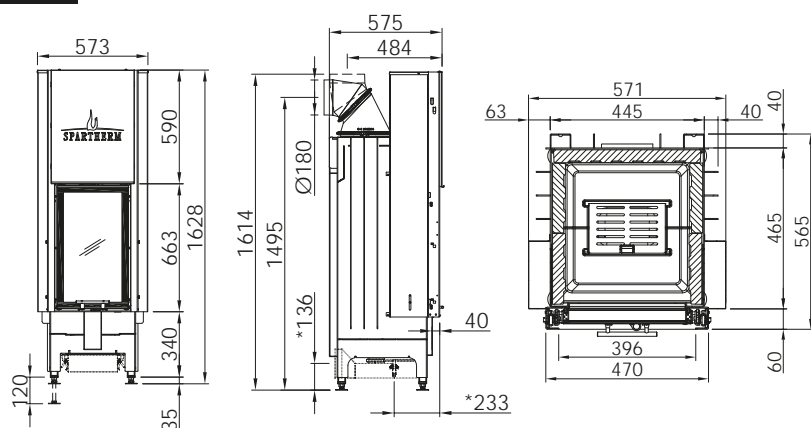

U!

LINEAR 4S

ARTE BH

Артикул **1054956**

Цена **5 441 €**

Артикул Цена, €

Монтажная рама 3-х сторонняя с кантом 1007892 290

Монтажная рама 4-х сторонняя с кантом 1007763 387