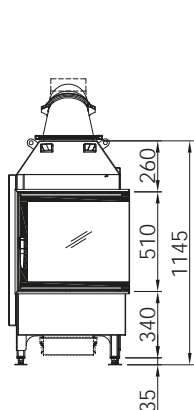

LINEAR 4S

VARIA 2R55

Артикул **1060422**

Цена **3 271 €**

Артикул Цена, €

Доплата за черный шамот (заказ с топкой) 1044873 470

Подключение подачи воздуха SVS 1018173 190