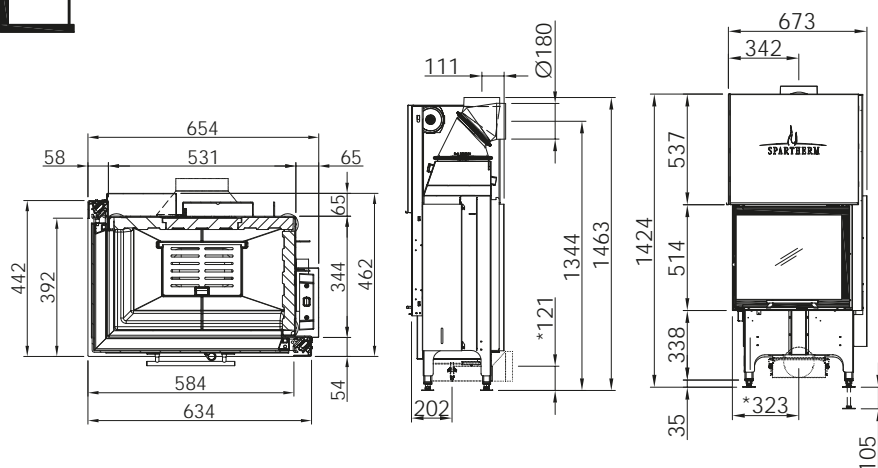

LINEAR 4S

VARIA 2L55H

Артикул **1058082**

Цена **4 451 €**

	Артикул	Цена, €
Доплата за черный шамот (заказ с топкой)	1044875	470
Монтажная рама 4-х сторонняя с кантом	1055866	612
Монтажная рама 6-ти сторонняя с кантом	1055865	630
Монтажная рама 4-х сторонняя массивная	1055864	612
Монтажная рама 6-ти сторонняя массивная	1055863	630
Подключение подачи воздуха SVS	1018173	190