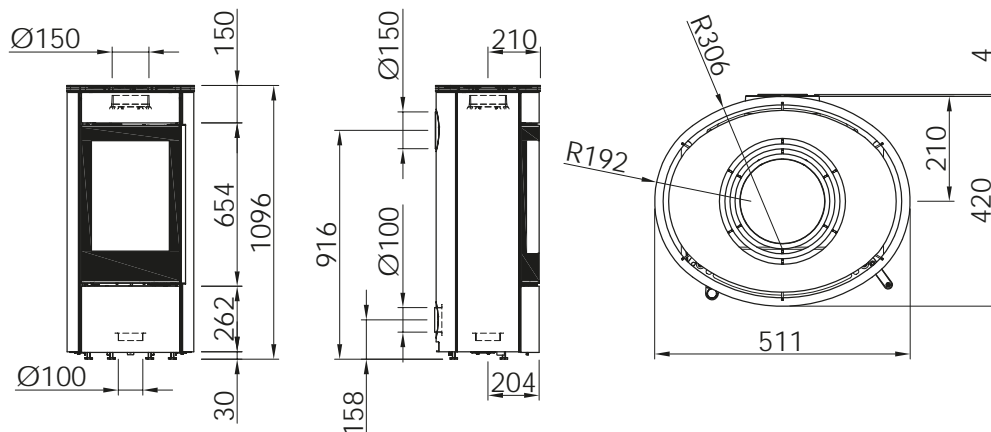

Артикул	1041802	1054882	1041806	1060365	1041809	1054883
Цвет	черный	титан	перламутр	белый	нерж.шлиф.	талькохлорит
Цена	4 781 €	4 781 €	4 934 €	4 934 €	5 022 €	5 869 €

SENSO

L

	Артикул	Цена, €
Доплата за черный шамот (заказ с печью)	1044920	470
Фронтальная облицовка «Стекло тонированное»		897
Рейлинг ручка нерж.сталь	1032875	98
Теплонакопитель	1041645	403
Поворотное основание	1012511	622

Артикул	1030997	1054872	1031001	1060371	1054873	1054899
Цвет	черный	титан	перламутр	белый	талькохлорит	песчаник
Цена	4 123 €	4 123 €	4 263 €	4 263 €	4 844 €	4 844 €

SENSO

S

	Артикул	Цена, €
Доплата за черный шамот (заказ с печью)	1044919	470
Фронтальная облицовка «Стекло тонированное»		751
Рейлинг ручка нерж.сталь	1032875	98